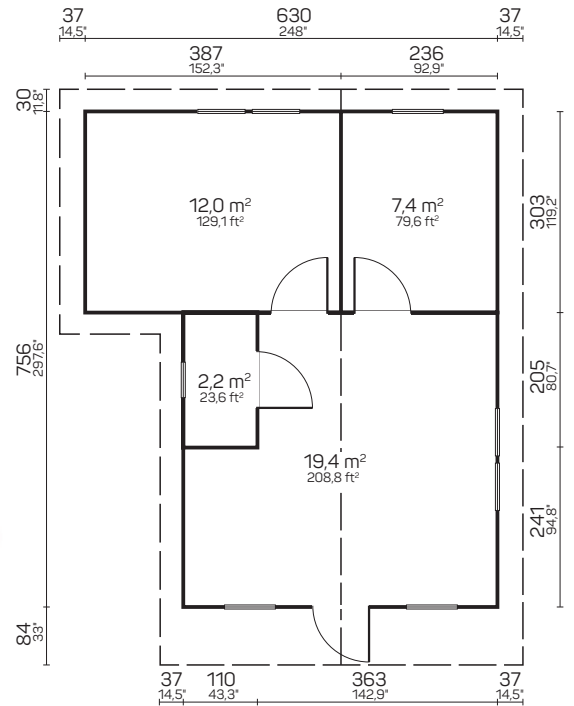

CERVINO

Art 111194

Double Glazed
ISO-Verglasung
Lämpölasit
Isolerglas

650×776 cm	630×756 cm	70 mm	228/182 cm	302 cm	41 m²	56,9 m²	ca. 101,2 m³	17°
255,9×305,5"	248×297,6"	2 3/4"	89,7/71,6"	118,8"	441,3 ft²	612,4 ft²	ca. 3574,8 ft³	17°
80 cm	18 mm	-/18/28 mm	840×1955 mm	840×1955 mm	1530×990 mm	765×990 mm	530×530 mm	
31,4"	0,7"	-/0,7"/1,1"	33,1×76,9"	33,1×76,9"	60,2×38,9"	30,1×38,9"	20,8×20,8"	

Premium