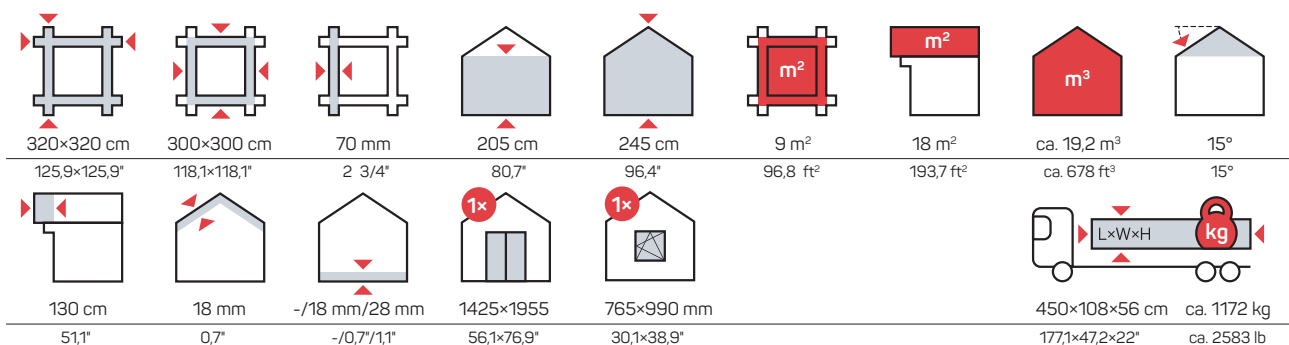

SANDRA B

Art 111 733

Double Glazed
ISO-Verglasung
Lämpölasit
Isoleriglas