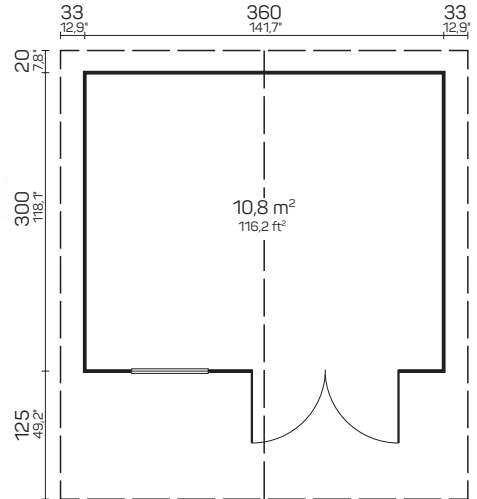

MARI A

Art 122045.2

Double Glazed
ISO-Verglasung
Lämpölasit
Isolerglas