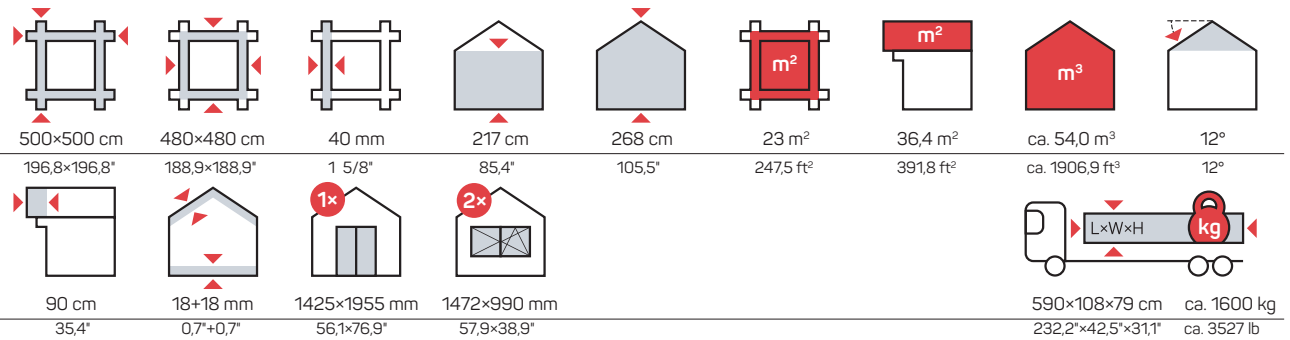

13
packs

ENZO D

Art 122 091.2

Double Glazed
ISO-Verglasung
Lämpölasit
Isolerglas