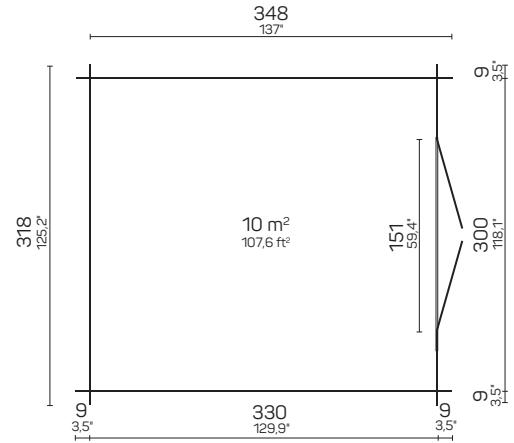

TOBIAS 10 m²

Art 101 007