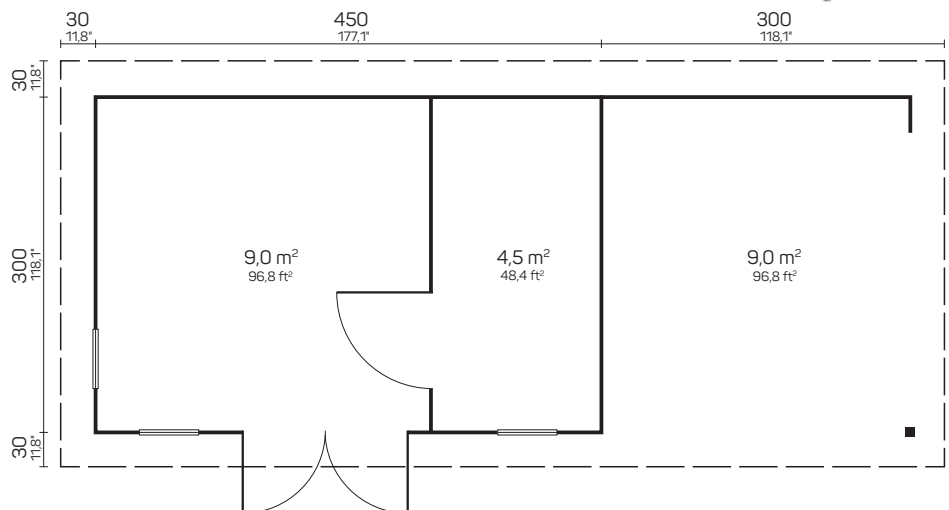

RAMSI

Art 122 027

Standard

475×475 cm 187×187"	455×455 cm 179,1×179,1"	28 mm 1 1/8"	205 cm 80,7"	279 cm 109,8"	20,7 m² 222,8 ft²	30 m² 322,9 ft²	ca. 54,2 m³ ca. 1913,2 ft³	13° 13°
90 cm 35,4"	18+18 mm 0,7+0,7"	1425×1955 mm 56,1×76,9"	690×1955 mm 27,1×76,9"	1530×990 mm 60,2×38,9"	530×530 mm 20,8×20,8"	580×108×66 cm 228,3"×42,5"×25,9"	ca. 1282 kg ca. 2826 lb	

576×300 cm	556×280 cm	40 mm	228 cm	284 cm	15,5 m ²	25,6 m ²	ca. 18 m ³	22°
226,7×118,1"	218,8×110,2"	1 5/8"	89,7"	111,8"	166,8 ft ²	275,5 ft ²	ca. 635,6 ft ³	22°
20 cm	18+18 mm	1425×1900 mm	515×1890 mm	600×108×48 cm	ca. 1100 kg			
7,8"	0,7"+0,7"	56,1×74,8"	20,2×74,7"	236,2"×42,5"×18,8"	ca. 2425 lb			

Art 122 200.2

470×320 cm	450×300 cm	40 mm	211/222 cm	234 cm	13,5 m ²	17,8 m ²	ca. 28,3 m ³	2°
185×125,9"	177,1×118,1"	1 5/8"	83/87,4"	92,1"	145,3 ft ²	191,5 ft ²	ca. 999,4 ft ³	2°
30 cm	18+18 mm	1425×1955 mm	840×1835 mm	515×1890 mm	510×108×69 cm			ca. 1450 kg
11,8"	0,7"+0,7"	56,1×76,9"	33,1×72,2"	20,2×74,4"	200,7"×42,5"×27,1"			ca. 3196 lb

ORIENTAL 5+SD300

Art 122 200.2 / 122 211SD.2.40

470×320+300 cm	22,5 m ²
185×125,9+118,1"	242,1 ft ²
27,7 m ²	
298,1 ft ²	
510×108×69 cm	ca. 1450 kg
+ 434×108×28 cm	+ 406 kg
200,7"×42,5"×27,1"	ca. 3196 lb
+170,8"×42,5"×11"	+895 lb