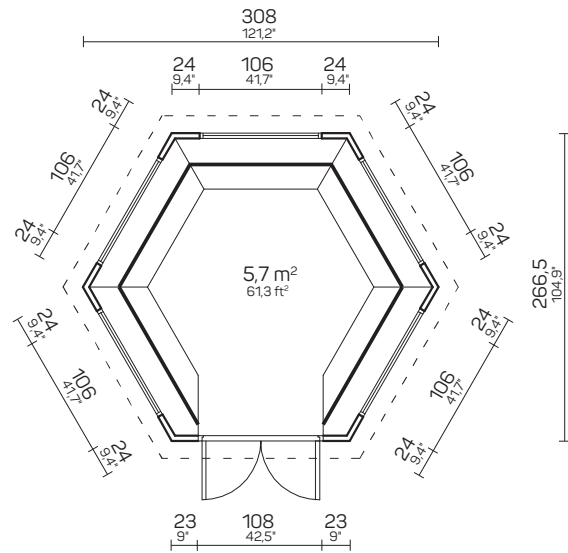

NORA

Art 116 001

Double Glazed
ISO-Verglasung
Lämpglas
Isolerglas

266,5×308 cm 104,9×121,2"	257,5×299 cm 101,3×117,7"	44 mm 1 3/4"	200 cm 78,7"	310 cm 122"	6 m² 64,5 ft²	35 cm 13,7"	15 m³ 529,7 ft³	38° 38°
18+28 mm 0,7+1,1"	1080×1700 mm 42,5×66,9"	890×1060 mm 35×41,7"	890×1060 mm 35×41,7"	240×120×240 cm 94,4×47,2×94,4"				1000 kg 2204 lb
Slatted floor elements