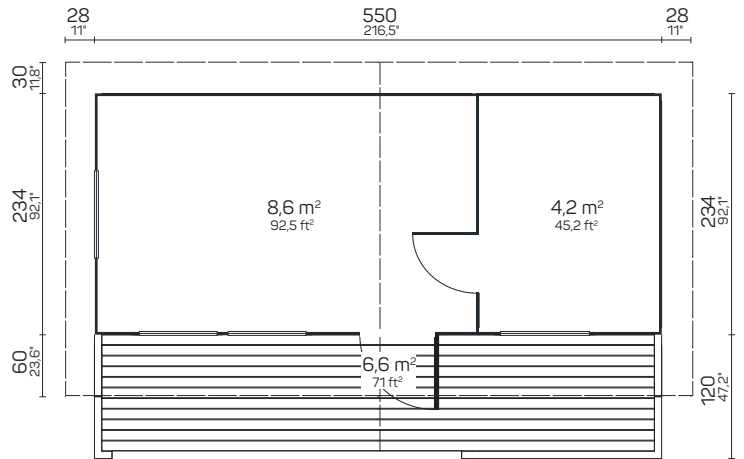

Art 122 396

400×400 cm 157,4×157,4"	—	40 mm 1 5/8"	269 cm 105,9"	340 cm 133,8"	14,4 m ² 155 ft ²	26 m ² 279,8 ft ²	—	22°
20 cm 7,8"	18 mm 0,7"						425×108×30 cm 167,3×42,5×11,8"	ca. 460 kg ca. 1014 lb

576×300 cm	556×280 cm	40 mm	228 cm	284 cm	15,5 m ²	25,6 m ²	ca. 18 m ³	22°
226,7×118,1"	218,8×110,2"	1 5/8"	89,7"	111,8"	166,8 ft ²	275,5 ft ²	ca. 635,6 ft ³	22°
20 cm	18+18 mm	1425×1900 mm	515×1890 mm	600×108×48 cm	ca. 1100 kg			
7,8"	0,7"+0,7"	56,1×74,8"	20,2×74,7"	236,2"×42,5"×18,8"	ca. 2425 lb			

ORIENTAL 5+SD300

Art 122 200.2 / 122 211SD.2.40

470×320+300 cm	22,5 m ²
185×125,9+118,1"	242,1 ft ²
27,7 m ²	
298,1 ft ²	
510×108×69 cm	ca. 1450 kg
+ 434×108×28 cm	+ 406 kg
200,7"×42,5"×27,1"	ca. 3196 lb
+170,8"×42,5"×11"	+895 lb

Saunas

PIHA-TUURI 19

Art 1 111 010

Double Glazed
ISO-Verglasung
Lämpölasit
Isolerlas

Saunas

570×254 cm 224,4×100"	550×234 cm 216,5×92,1"	70 mm 2 3/4"	215 cm 84,6"	270 cm 106,2"	13 m² 139,9 ft²	20 m² 215,2 ft²	27 m³ 953,4 ft³	12° 12°
60 cm 23,6"	18/28 mm 0,7"/1,1"	840×1955 mm 33,1×76,9"	690×1955 mm 27,1×76,9"	865×1210 mm 34×47,6"	965×790 mm 37,9×31,1"	965×790 mm 37,9×31,1"	SAUNA ROOM ≈2-3 PERSONS	