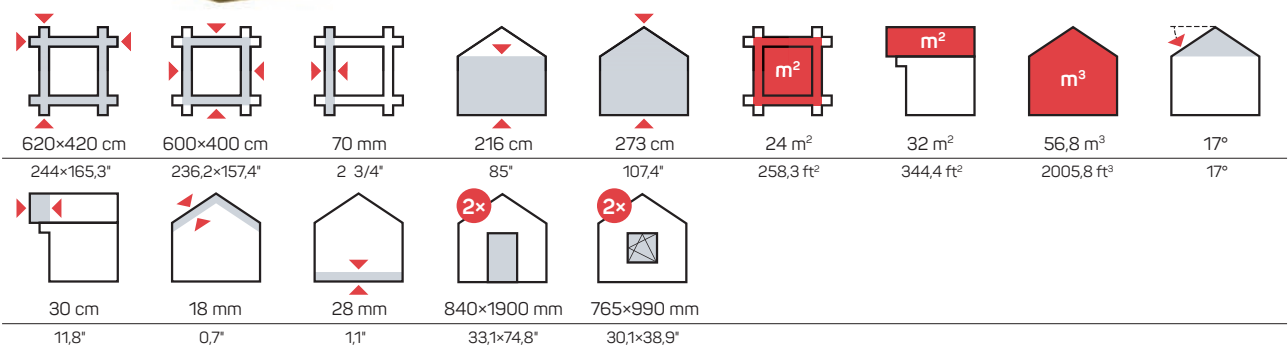

MIKKO

Art 111 961

Double Glazed
ISO-Verglasung
Lämpölasit
Isolerglas