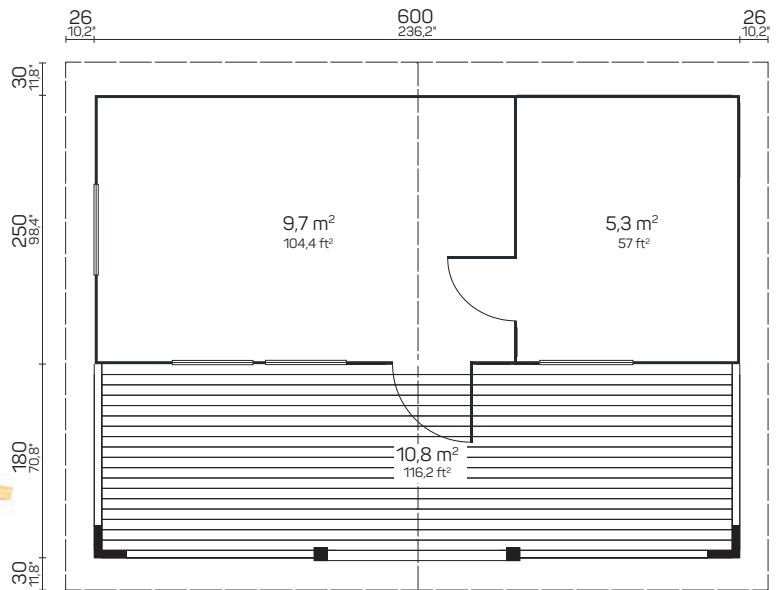

PIHA-TUURI 25

Art 1 111 011

Double Glazed
ISO-Verglasung
Lämpölasit
Isolerglas

620×270 cm	600×250 cm	70 mm	203 cm	259 cm	15 m²	33 m²	32 m³	11°
244×106,2"	236,2×98,4"	2 3/4"	79,9"	101,9"	161,4 ft²	355,2 ft²	1130 ft³	11°
180 cm	18/28 mm	840×1955 mm	690×1955 mm	865×1210 mm	965×790 mm	965×790 mm	SAUNA ROOM	
70,8"	0,7"/1,1"	33,1×76,9"	27,1×76,9"	34×47,6"	37,9×31,1"	37,9×31,1"	≈3 PERSONS