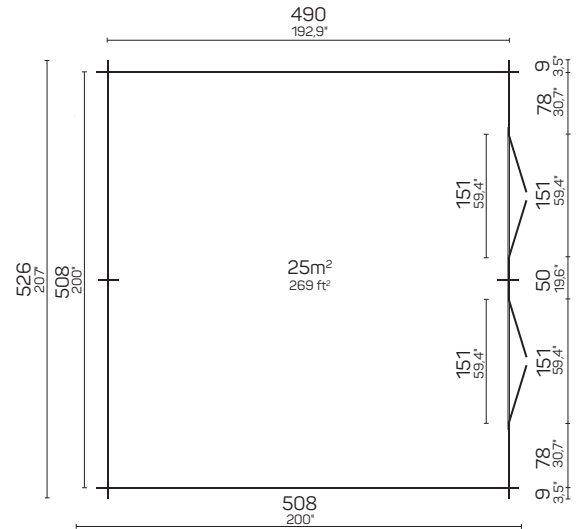

DAISY 25 m²

Art 101 005