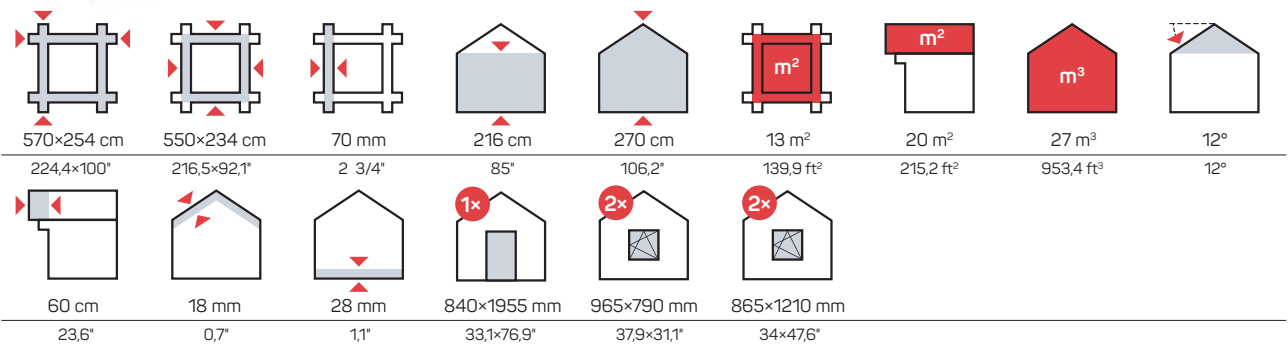

PIHA-AITTA 19

Art 1 111 053

Double Glazed
ISO-Verglasung
Lämpölasit
Isolerglas