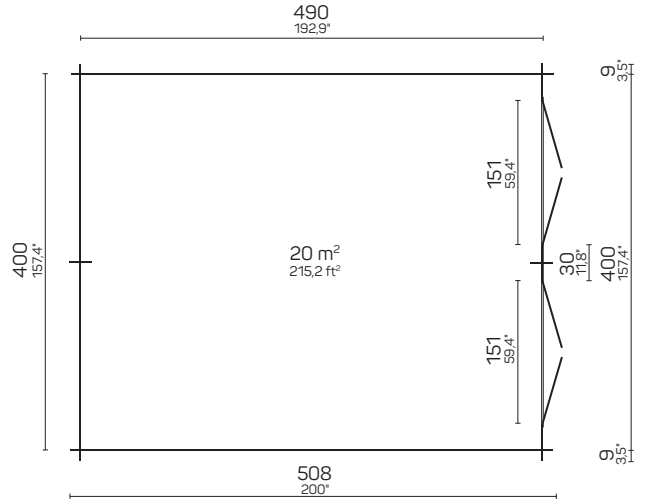

TOBIAS 20 m²

Art 101 009

418×508 cm 164,5×200"	400×490 cm 157,4×192,9"	40 mm 1 5/8"	179 cm 70,4"	283 cm 111,4"	19,6 m² 209,7 ft²	35 m² 374,5 ft²	42,7 m³ 1507,3 ft³	23°
65 cm 25,5"	18 mm 0,7"	without floor or 32 mm / 1,2"	1510×1650 mm 59,4×64,9"	2x	580×108×80 cm 228,3×42,5×31,4"	ca. 838 kg ca. 1847 lb