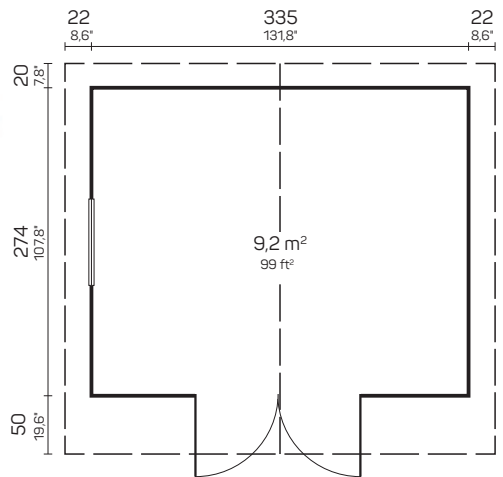

NERVION

Art 122 209

Standard

BIDASOA

Art 122 217

CAROLINE A

Art 122 007.9

320×250 cm	300×230 cm	28 mm	194 cm	234 cm	6,9 m ²	9,9 m ²	ca. 13,9 m ³	15°
125,9×98,4"	118,1×90,5"	1 1/8"	76,3"	92,1"	74,2 ft ²	106,5 ft ²	ca. 490,8 ft ³	15°
20 cm	18+18 mm	840×1835 mm	765×990 mm	360×108×50,5 cm		ca. 609 kg		
7,8"	0,7"+0,7"	33,1×72,2"	30,1×38,9"	141,7"×42,5"×19,8"		ca. 1342 lb		

CAROLINE B

Art 122 008.9

320×290 cm	300×270 cm	28 mm	194 cm	234 cm	8,1 m ²	11,4 m ²	ca. 16,4 m ³	15°
125,9×114,1"	118,1×106,2"	1 1/8"	76,3"	92,1"	87,1 ft ²	122,7 ft ²	ca. 579,1 ft ³	15°
20 cm	18+18 mm	840×1835 mm	765×990 mm	360×108×52,5 cm		ca. 633 kg		
7,8"	0,7"+0,7"	33,1×72,2"	30,1×38,9"	141,7"×42,5"×20,6"		ca. 1395 lb		

GLORIA A

Art 122 005

GLORIA A+SD150

Art 122005 / 122 212

GLORIA D

Art 122 023

290×290 cm 114,1×114,1"	270×270 cm 106,2×106,2"	28 mm 1 1/8"	188/211 cm 74/83"	217 cm 85,4"	7,3 m ² 78,5 ft ²	9,9 m ² 106,5 ft ²	ca. 13,9 m ³ ca. 490,8 ft ³	5° 5°
20 cm 7,8"	18+18 mm 0,7"+0,7"	1425×1955 mm 56,1×76,9"				312×108×50 cm 122,8"×42,5"×19,6"	ca. 565 kg ca. 1245 lb	

GLORIA D+SD150

Art 122 023 / 122 212

290×290+150 cm 114,1×114,1+59"	11,3 m ² 121,6 ft ²
14 m ² 150,6 ft ²	
312×108×52 cm + 312×54×20 cm	ca. 565 kg + 80 kg
122,8"×42,5"×20,4" +122,8"×21,2"×7,8"	ca. 1245 lb +176 lb