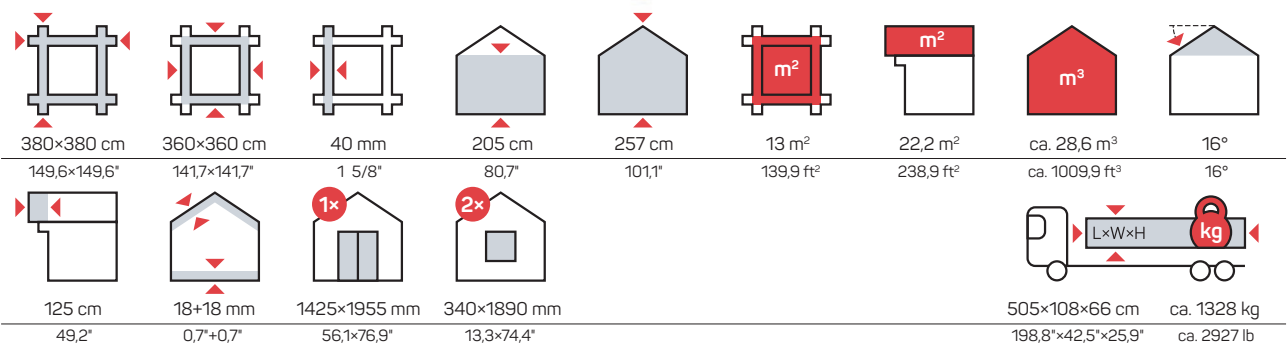

CAMILLA B

Art 122 048.2

Double Glazed
ISO-Verglasung
Lämpölasit
Isoerglas