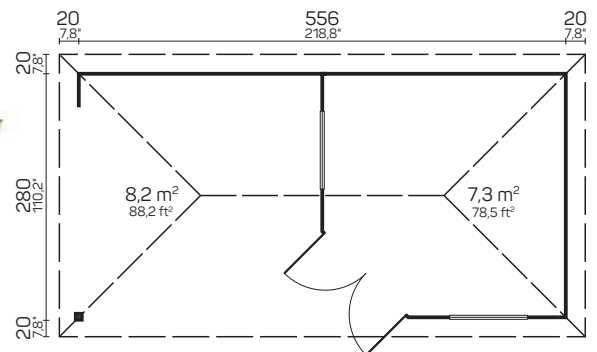

IBIZA

Art 122 405

ISO Standard+

CATANIA

Art 122 038.2