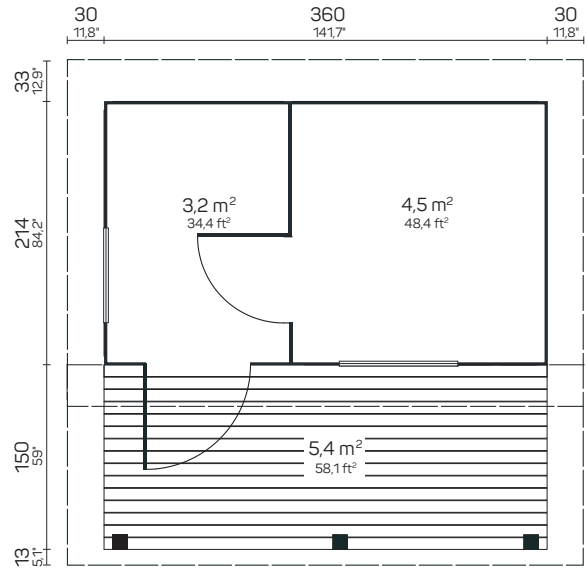

MODERNI PIHASAUNA 12

Art 1 111 005

Double Glazed
ISO-Verglasung
Lämpölasit
Isolerglas

380×234 cm 149,6×92,1"	360×214 cm 141,7×84,2"	70 mm 2 3/4"	220/264 cm 86,6/103,9"	291/277 cm 114,5/109"	8 m² 86,1 ft²	19 m² 204,5 ft²	30 m³ 1059,4 ft³	12/10° 12/10°
150 cm 59"	18/28 mm 0,7"/1,1"	840×1955 mm 33,1×76,9"	690×1955 mm 27,1×76,9"	765×990 mm 30,1×38,9"	965×790 mm 37,9×31,1"	SAUNA ROOM ≈3 PERSONS