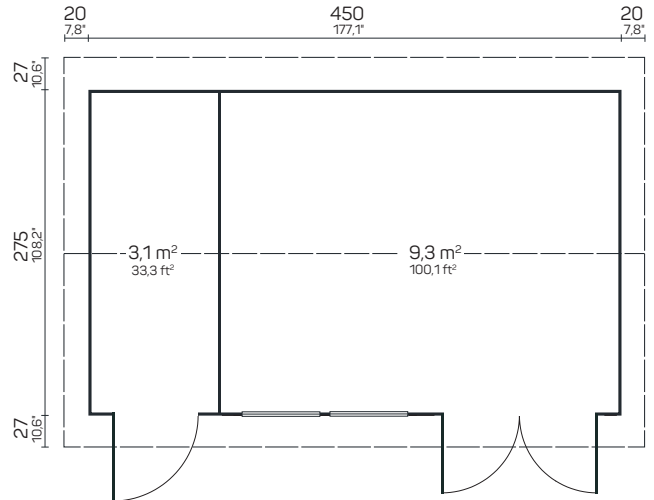

7
packs

ANDREA

Art 122 031.20

Double Glazed
ISO-Verglasung
Lämpölasit
Isolerglass