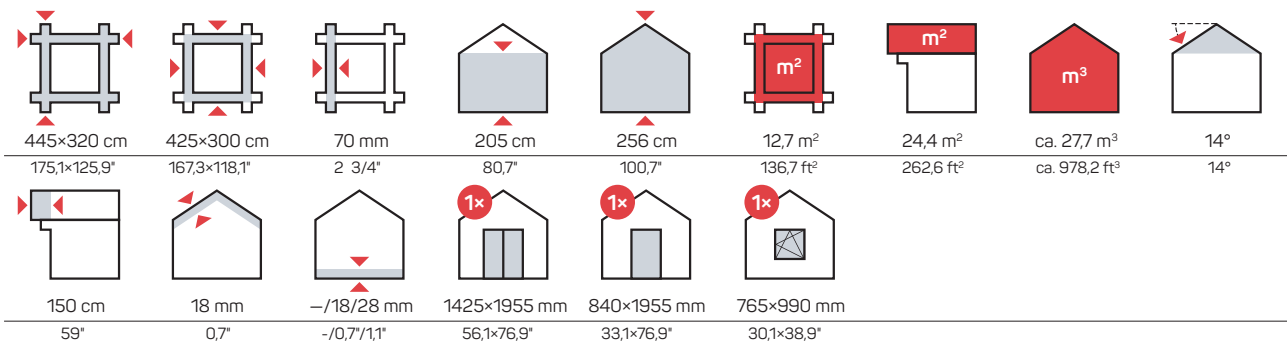

PEDRO C

Art 111900

Double Glazed
ISO-Verglasung
Lämpölasit
Isoleriglas