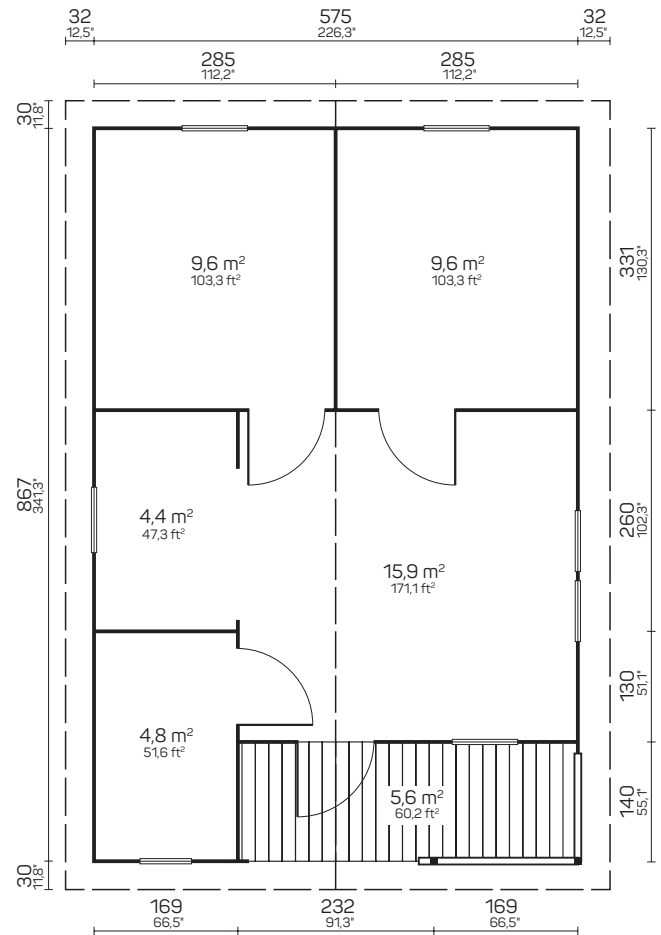

ALMERIA B

Art 111153

Double Glazed
ISO-Verglasung
Lämpölasit
Isolerglass

595×887 cm	575×867 cm	70 mm	217 cm	314 cm	49.9 m²	70 m²	ca. 112.3 m³	19°
234.2×349.2'	226.3×341.3'	2 3/4"	85.4'	123.6'	537.1 ft²	753.4 ft²	ca. 3965.8 ft³	19°
30 cm	18 mm	-/18/28 mm	890×2090 mm	890×2090 mm	1530×990 mm	765×990 mm	600×1100 mm	
11.8"	0.7"	-/0.7/1.1"	35×82.2'	35×82.2'	60.2×38.9'	30.1×38.9'	23.6×43.3'