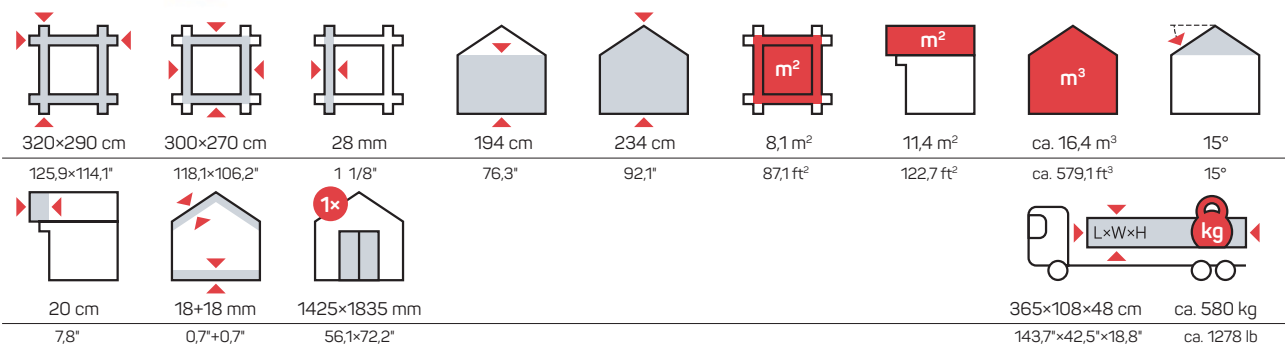

CAROLINE B

Art 122 008.9

320×290 cm	300×270 cm	28 mm	194 cm	234 cm	8,1 m ²	11,4 m ²	ca. 16,4 m ³	15°
125,9×114,1"	118,1×106,2"	1 1/8"	76,3"	92,1"	87,1 ft ²	122,7 ft ²	ca. 579,1 ft ³	15°
20 cm	18+18 mm	840×1835 mm	765×990 mm	360×108×52,5 cm		ca. 633 kg		
7,8"	0,7"+0,7"	33,1×72,2"	30,1×38,9"	141,7"×42,5"×20,6"		ca. 1395 lb		

BRITTA C

Art 122 003.9

COLORADO

Art 122082

VICTORIA B

Art 122 016

300×300 cm	280×280 cm	28 mm	221 cm	283 cm	7,3 m ²	11,2 m ²	ca. 17,1 m ³	22°
118,1×118,1"	110,2×110,2"	1 1/8"	87"	111,4"	78,5 ft ²	120,5 ft ²	ca. 603,8 ft ³	22°
20 cm	18+18 mm	1425×1900 mm	865×1210 mm	L×W×H		kg		
7,8"	0,7"+0,7"	56,1×74,8"	34×47,6"	325×108×61/69 cm		ca. 725/798 kg		
				127,9"×42,5"×24/27,1"		ca. 1598/1759 lb		