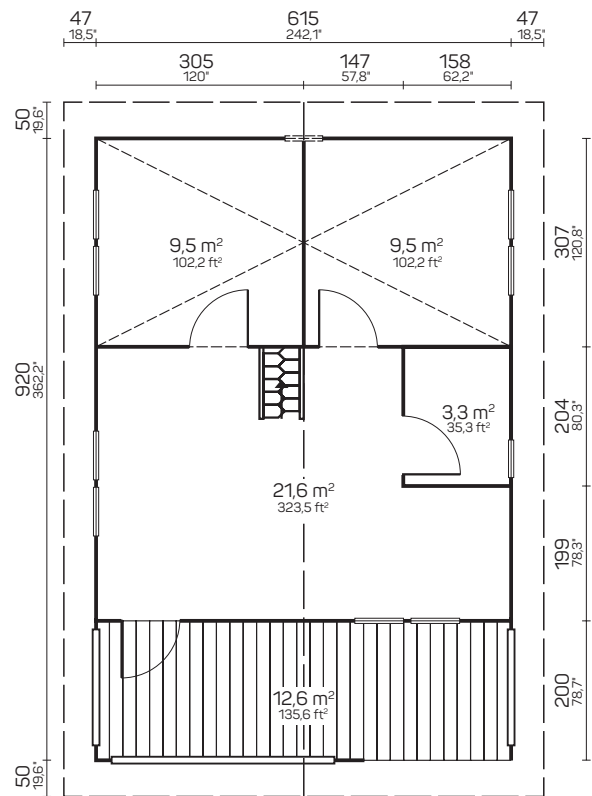

EUROPA

Art 111730

Double Glazed
ISO-Verglasung
Lämpölasit
Isoleriglas

635×940 cm	615×920 cm	70 mm	251 cm	428 cm	56,5+19=75,5 m²	84 m²	ca. 143,7 m³	30°
250×370"	241,7×363,2"	2 3/4"	98,8"	168,5"	608,1+204,5=812,6 ft²	904,1 ft²	ca. 5074,7 ft³	30°
250 cm	18 mm	-/18/28 mm	840×1955 mm	840×1955 mm	1530×990 mm	530×530 mm	195 cm	
98,4"	0,7"	-/0,7"/1,1"	33,1×76,9"	33,1×76,9"	60,2×38,9"	20,8×20,8"	76,7"	

Premium