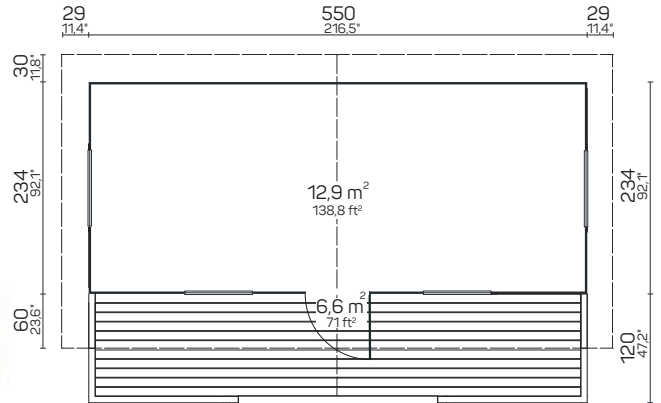

PIHA-AITTA 19

Art 1 111 053

Double Glazed
ISO-Verglasung
Lämpölasit
Isolerglas