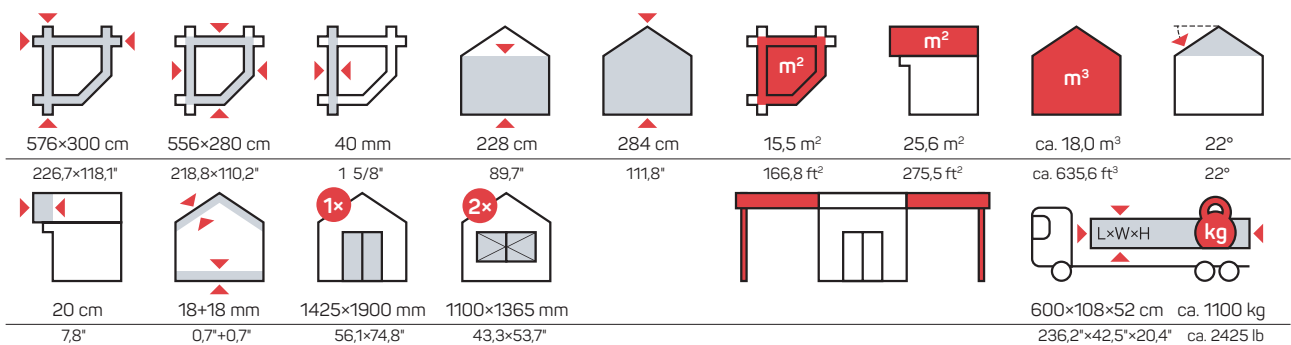

IBIZA

Art 122 405

ISO Standard+

CATANIA

Art 122 038.2