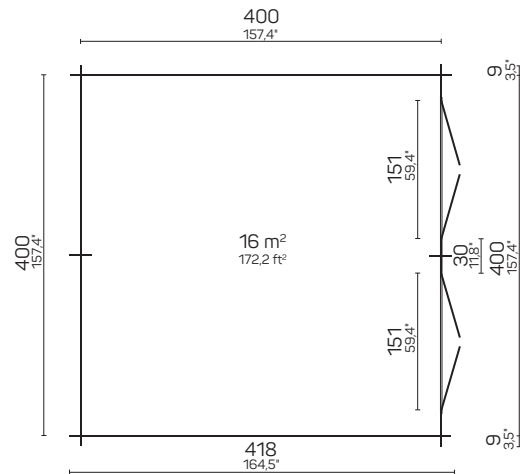

TOBIAS 16 m²

Art 101 008