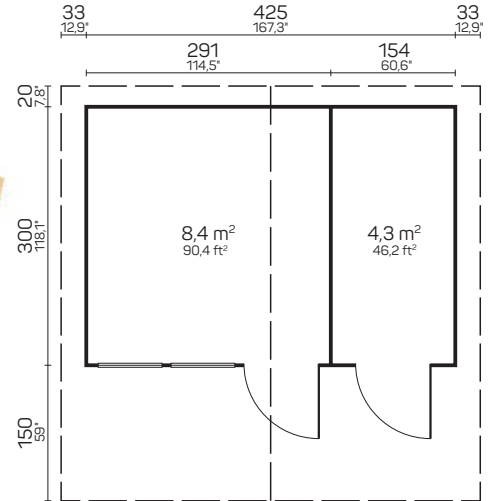

PEDRO A

Art 111720

Double Glazed
ISO-Verglasung
Lämpölasit
Isoleriglas