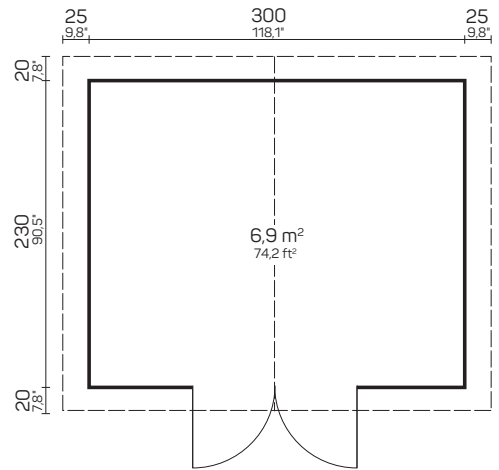

BRITTA A

Art 122 001.9