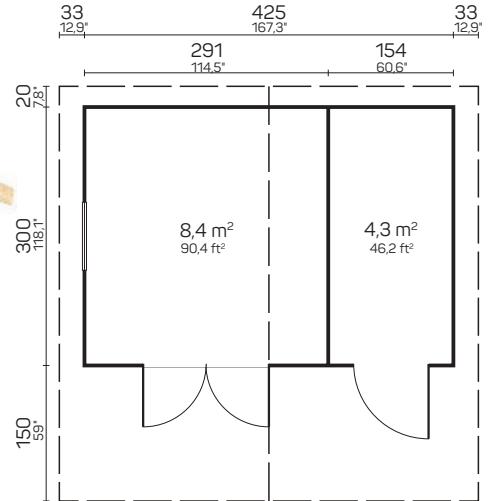

PEDRO C

Art 111900

Double Glazed
ISO-Verglasung
Lämpölasit
Isoleriglas