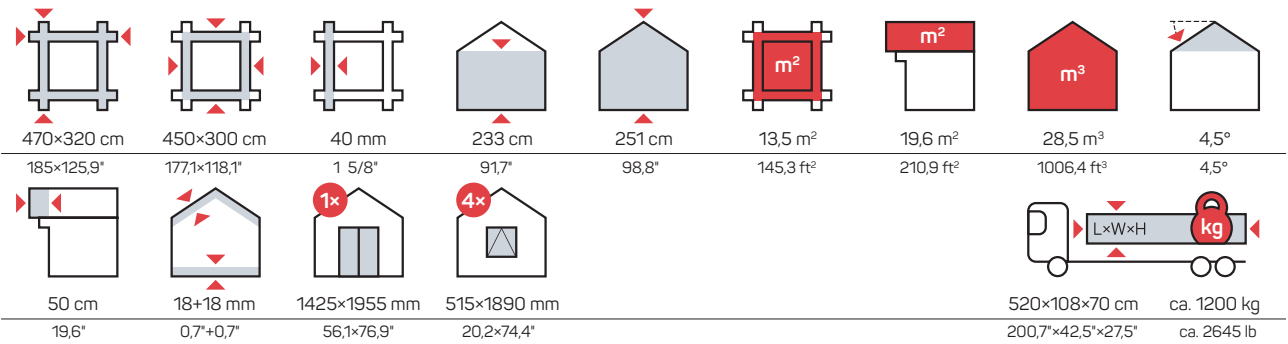

7
packs

OKLAHOMA

Art 122 064.2

Double Glazed
ISO-Verglasung
Lämpölasit
Isolerlas