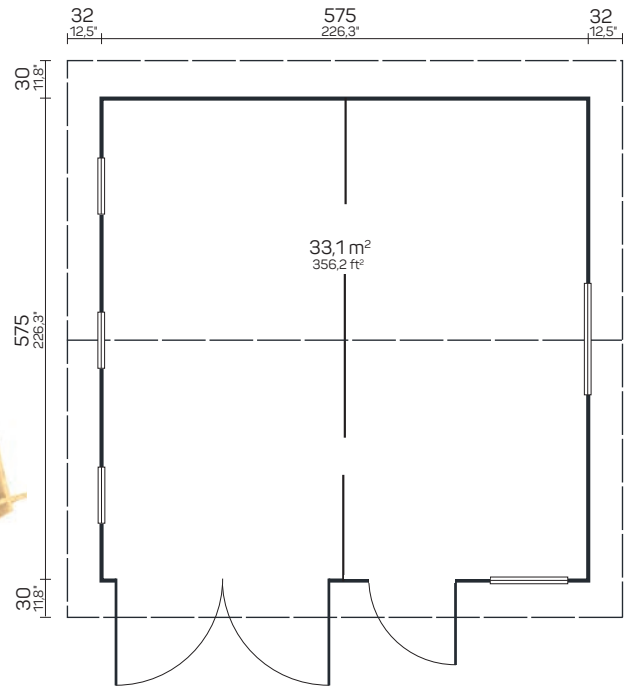

595×595 cm	575×575 cm	70 mm	222 cm	308 cm	33,1 m²	42,6 m²	ca. 85,6 m³	17°
234,2×234,2"	226,3×226,3"	2 3/4"	87,4"	121,2"	356,2 ft²	458,5 ft²	ca. 3022,9 ft³	17°
30 cm	18 mm	2370×1955 mm	840×1955 mm	1472×990 mm	915×420 mm	765×990 mm	70 mm 600×120×110 cm	ca. 2435 kg
11,8"	0,7"	93,3×76,9"	33,1×76,9"	57,9×38,9"	36×16,5"	30,1×38,9"	2 3/4" 236,2"×47,2"×43,3"	ca. 5368 lb