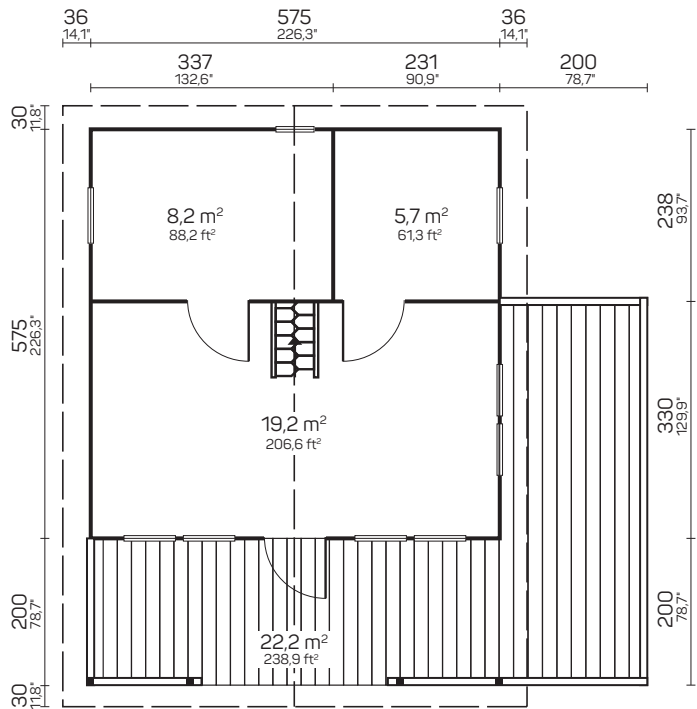

Premium

MANTOVA

Art 111 195

Double Glazed
ISO-Verglasung
Lämpölasit
Isolerlas

595×595 cm 234,2×234,2"	575×575 cm 226,3×226,3"	70 mm 2 3/4"	251 cm 98,8"	393 cm 154,7"	33,1+22,2=55,3 m ² 356,2+238,9=595,2 ft ²	60,9 m ² 655,5 ft ²	ca 101 m ³ ca. 3566,7 ft ³	26°
230 cm 90,5"	18 mm 0,7"	-/18/28 mm -/0,7/1,1"	840×1955 mm 33,1×76,9"	840×1955 mm 33,1×76,9"	1530×990 mm 60,2×38,9"	765×990 mm 30,1×38,9"	530×530 mm 20,8×20,8"	133 cm 52,3"