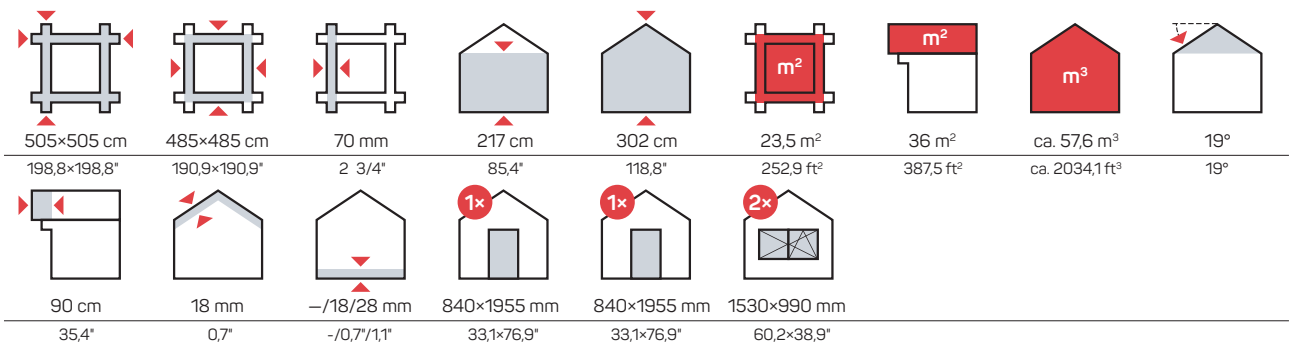

PEDRO E

Art 111902

Double Glazed
ISO-Verglasung
Lämpölasit
Isolerglas