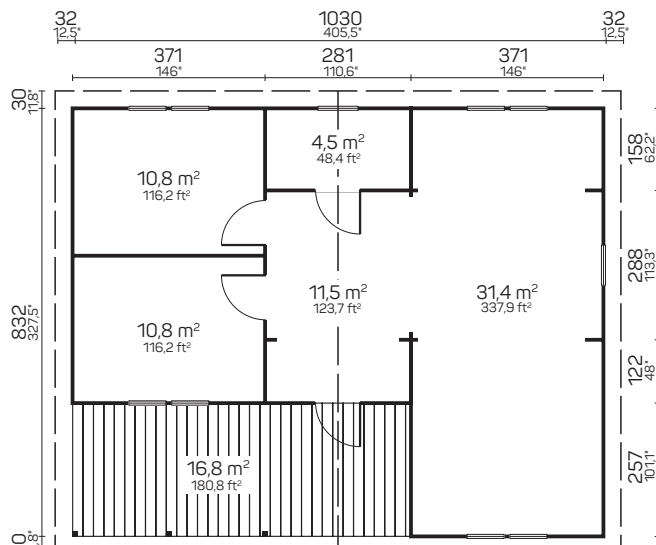

Premium

KRISTINA

Art 111729

Double Glazed
ISO-Verglasung
Lämpölasit
Isolerglas

ALMERIA A

Art 111152

Double Glazed
ISO-Verglasung
Lämpölasit
Isoleriglas

595×797 cm	575×777 cm	70 mm	217 cm	314 cm	44.7 m ²	62 m ²	ca. 98.9 m ³	19°
234.2×313.7"	226.3×305.9"	2 3/4"	85.4"	123.6"	481.1 ft ²	667.3 ft ²	ca. 3492.6 ft ³	19°
30 cm	18 mm	-/18/28 mm	890×2090 mm	890×2090 mm	1530×990 mm	765×990 mm	600×1100 mm	
11.8"	0.7"	-/0.7/1.1"	35×82.2"	35×82.2"	60.2×38.9"	30.1×38.9"	23.6×43.3"	