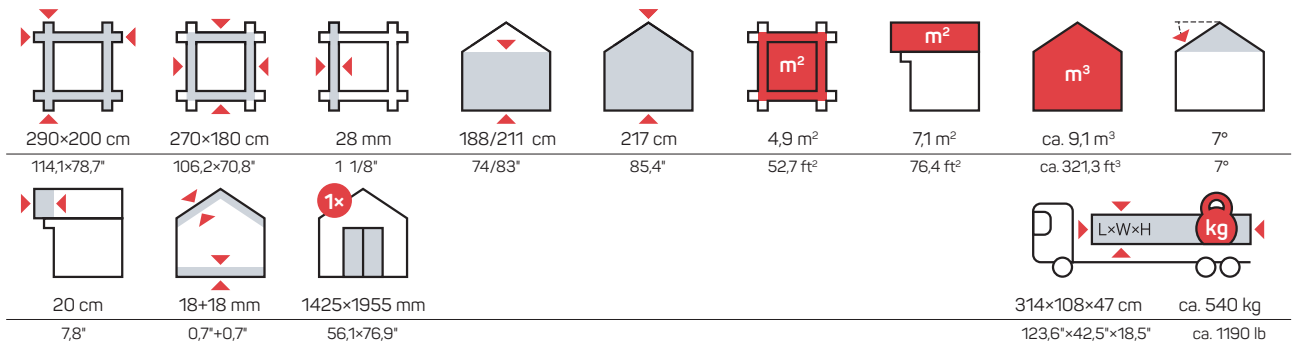

BRITTA C

Art 122 003.9

COLORADO

Art 122082

VICTORIA B

Art 122 016

300×300 cm	280×280 cm	28 mm	221 cm	283 cm	7,3 m ²	11,2 m ²	ca. 17,1 m ³	22°
118,1×118,1"	110,2×110,2"	1 1/8"	87"	111,4"	78,5 ft ²	120,5 ft ²	ca. 603,8 ft ³	22°
20 cm	18+18 mm	1425×1900 mm	865×1210 mm	L×W×H		kg		
7,8"	0,7"+0,7"	56,1×74,8"	34×47,6"	325×108×61/69 cm		ca. 725/798 kg		
				127,9"×42,5"×24/27,1"		ca. 1598/1759 lb		

NEVADA

Art 122100

355×294 cm	335×274 cm	28 mm	188/222 cm	225 cm	9,2 m ²	12,5 m ²	ca. 18,1 m ³	7°
139,7×115,7"	131,8×107,8"	1 1/8"	74/87,4"	88,5"	99 ft ²	134,5 ft ²	ca. 639,1 ft ³	7°
30 cm	18+18 mm	1425×1955 mm	915×420 mm	L×W×H		kg		
11,8"	0,7"+0,7"	56,1×76,9"	36×16,5"	380×108×51 cm		ca. 642 kg		
				149,6"×42,5"×20"		ca. 1415 lb		

GLORIA A

Art 122 005

GLORIA A+SD150

Art 122005 / 122 212

GLORIA D

Art 122 023

290×290 cm 114,1×114,1"	270×270 cm 106,2×106,2"	28 mm 1 1/8"	188/211 cm 74/83"	217 cm 85,4"	7,3 m ² 78,5 ft ²	9,9 m ² 106,5 ft ²	ca. 13,9 m ³ ca. 490,8 ft ³	5° 5°
20 cm 7,8"	18+18 mm 0,7"+0,7"	1425×1955 mm 56,1×76,9"				312×108×50 cm 122,8"×42,5"×19,6"	ca. 565 kg ca. 1245 lb	

GLORIA D+SD150

Art 122 023 / 122 212

290×290+150 cm 114,1×114,1+59"	11,3 m ² 121,6 ft ²
14 m ² 150,6 ft ²	
312×108×52 cm + 312×54×20 cm	ca. 565 kg + 80 kg
122,8"×42,5"×20,4" +122,8"×21,2"×7,8"	ca. 1245 lb +176 lb