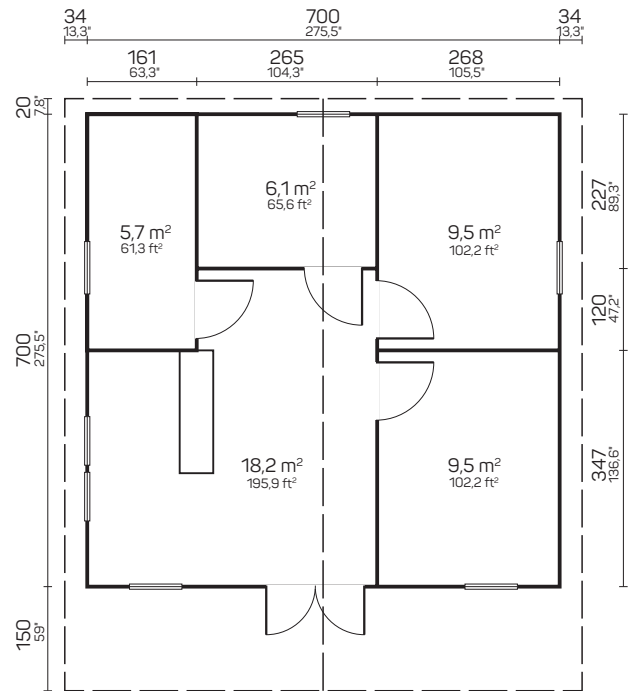

PALMA

Art 111157

Double Glazed
ISO-Verglasung
Lämpölasit
Isolerlas

Premium