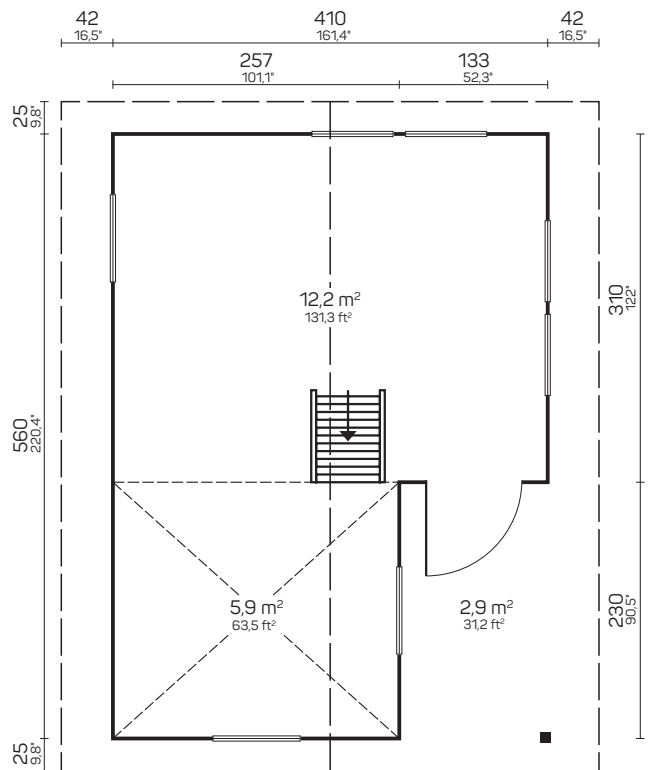

13
packs

PERTTI

Art 111959

Double Glazed
ISO-Verglasung
Lämpölasit
Isolerglas

410×560 cm	390×540 cm	70 mm	228 cm	348 cm	21 m²	33 m²	ca. 49.9 m³	32°
161.4×220.4'	153.5×212.5'	2 3/4"	89.7"	137"	226 ft²	355.2 ft²	1762.2 ft³	32°
25 cm	18 mm	-/18/28 mm	840×1955 mm	1530×990 mm	765×990 mm	530×530 mm	106 cm	
9.8"	0.7"	-/0.7/1.1"	33.1×76.9"	60.2×38.9"	30.1×38.9"	20.8×20.8"	41.7"