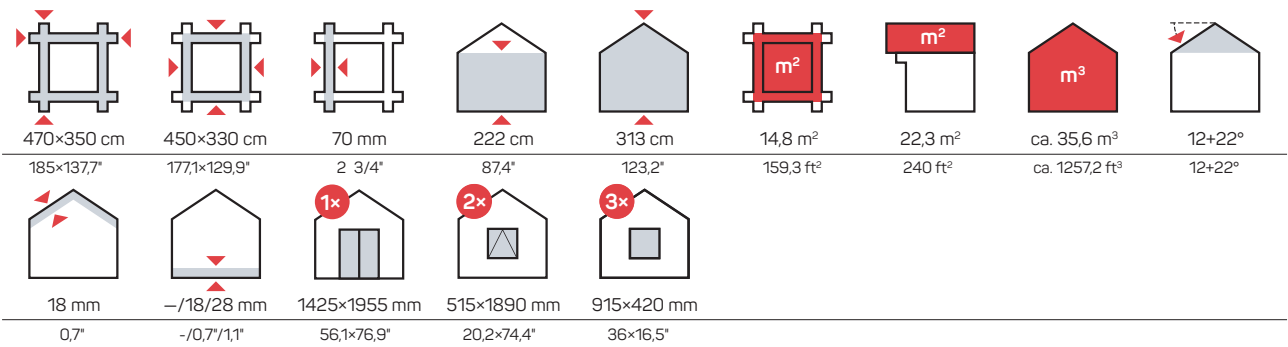

LANGEOOG B

Art 111 428

Double Glazed
ISO-Verglasung
Lämpölasit
Isolerlas