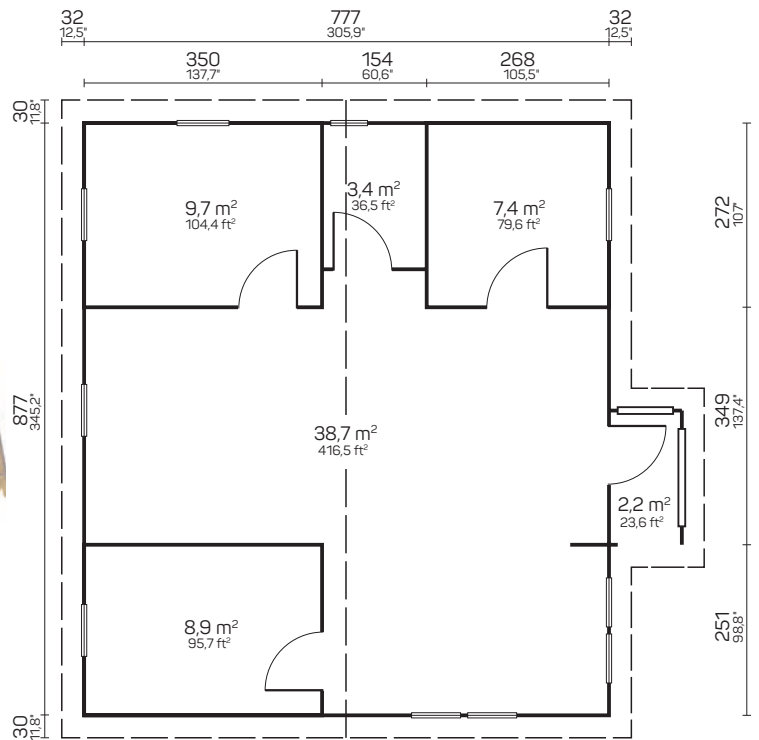

34
packs

ESTONIA

Art 111712

Double Glazed
ISO-Verglasung
Lämpölasit
Isolerglas

797×897 cm	777×877 cm	70 mm	239 cm	348 cm	68,1+2,2=70,3 m²	91 m²	ca. 193,8 m³	16°
313,7×353,1"	305,9×345,2"	2 3/4"	94"	137"	733+23,6=756,7 ft²	979,5 ft²	ca. 6843,9 ft³	16°
30 cm	18 mm	-/18/28 mm	890×2090 mm	890×2090 mm	1530×990 mm	765×990 mm	530×530 mm	
11,8"	0,7"	-/0,7"/1,1"	35×82,2"	35×82,2"	60,2×38,9"	30,1×38,9"	20,8×20,8"