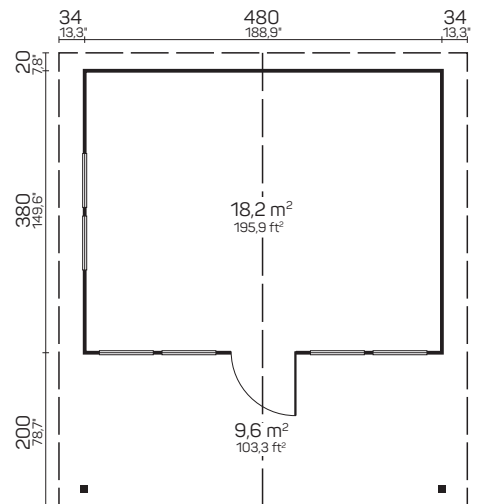

GORBEA A

Art 111065

Double Glazed
ISO-Verglasung
Lämpölasit
Isoleriglas