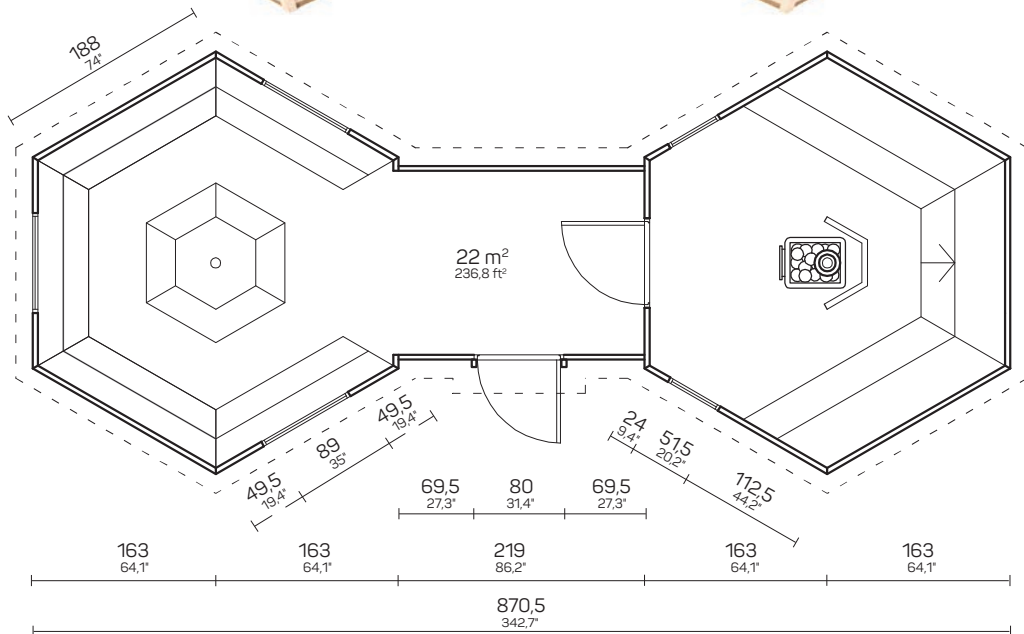

MAGNUS

Art 115 006

Double Glazed
ISO-Verglasung
Lämpölasit
Isolerglas

870,5×376 cm 342,1×148"	861,5×367 cm 339,1×144,4"	44 mm 1 3/4"	135 cm 53,1"	310 cm 122"	22 m² 236,8 ft²	30 cm 11,8"	43 m³ 1518,5 ft³	45°	
18+28+18 mm 0,7+1,1+0,7"	1x 800×1500 mm 31,4×59"	1x 890×500 mm 35×19,6"	4x 890×500 mm 35×19,6"						
28 mm slatted floor elements, 18 mm full floor in sauna								240×120×260 cm 2x 94,4×47,2×102,3" 2x	1200 kg 2204 lb

Grillhouses