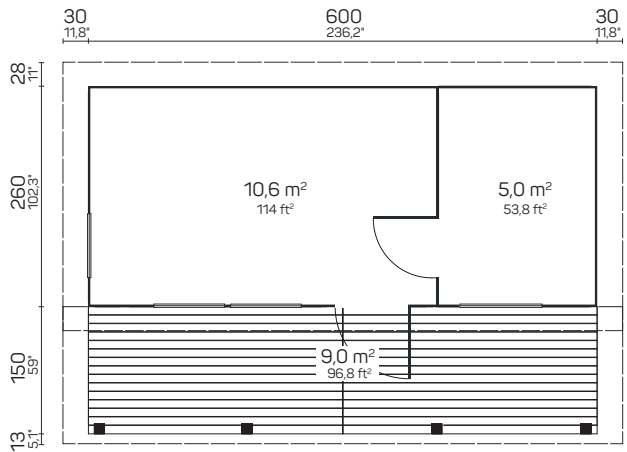

MODERNI PIHASAUNA 26

Art 1 111 002

Double Glazed
ISO-Verglasung
Lämpölasit
Isolerlas

620×280 cm	600×260 cm	70 mm	220/264 cm	288/274 cm	16 m²	32 m²	17 m³	10/10°
244×110,2"	236,2×102,3"	2 3/4"	86,6/103,9"	113,3/107,8"	172,2 ft²	344,4 ft²	600,3 ft³	10/10°
150 cm	18/28 mm	840×1955 mm	690×1955 mm	865×1210 mm	765×990 mm	965×790 mm	SAUNA ROOM	
59"	0,7/1,1"	33,1×76,9"	27,1×76,9"	34×47,6"	30,1×38,9"	37,9×31,1"	≈3 PERSONS	

Saunas