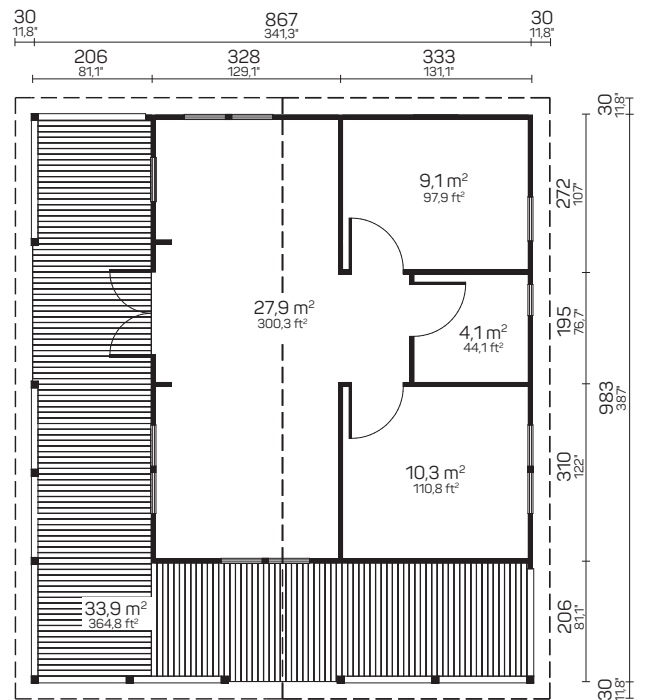

RIOPAS

Art 111701

Double Glazed
ISO-Verglasung
Lämpölasit
Isolerlas

Premium

1003×887 cm 394,8×349,2"	983×867 cm 387×341,3"	70 mm 2 3/4"	239 cm 99,6"	359 cm 192,9"	51,4+33,9=85,3 m² 553,2+364,8=918,1 ft²	101 m² 1087,1 ft²	ca. 152,6 m³ ca. 5389 ft³	15° 15°
236 cm 92,9"	18 mm 0,7"	-/18/28 mm -/0,7/1,1"	1425×2090 mm 56,1×82,2"	890×2090 mm 35×82,2"	1530×990 mm 60,2×38,9"	765×965 mm 30,1×37,9"	530×530 mm 20,8×20,8"