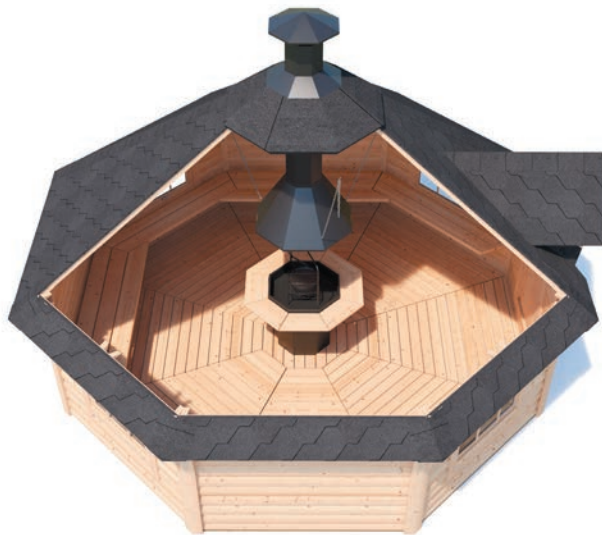

RUBEN

Art 115 004

Double Glazed
ISO-Verglasung
Lämpölasit
Isolerglas

454×490,5 cm 178,7×193,1"	445×481,5 cm 175,1×189,5"	44 mm 1 3/4"	135 cm 53,1"	310 cm 122"	17 m² 182,9 ft²	28 cm 11"	35 m³ 1236 ft³	38° 38°
18+28 mm 0,7+1,1" Slatted floor elements	1x 800×1500 mm 31,4×59"	1x 890×500 mm 35×19,6"	3x 890×500 mm 35×19,6"		320×120×250 cm 125,9×47,2×98,4"	1500 kg 3306 lb