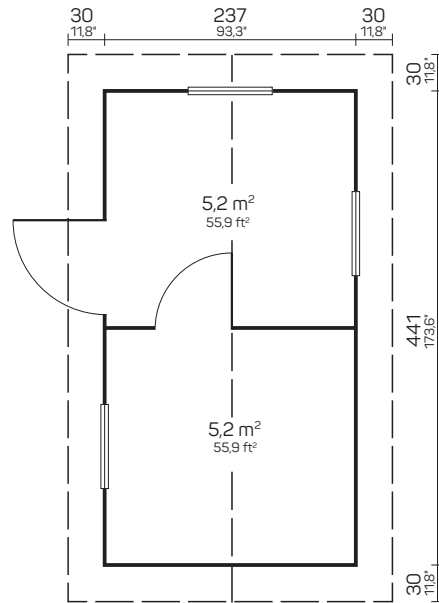

257×461 cm 101,1×181,4"	237×441 cm 93,3×173,6"	70 mm 2 3/4"	217 cm 85,4"	264 cm 103,9"	10 m² 107,6 ft²	16 m² 172,2 ft²	23 m³ 812,2 ft³	19° 19°
30 cm 11,8"	18/28 mm 0,7/1,1"	840×1955 mm 33,1×76,9"	690×1955 mm 27,1×76,9"	765×990 mm 30,1×38,9"	SAUNA ROOM ≈3-4 PERSONS