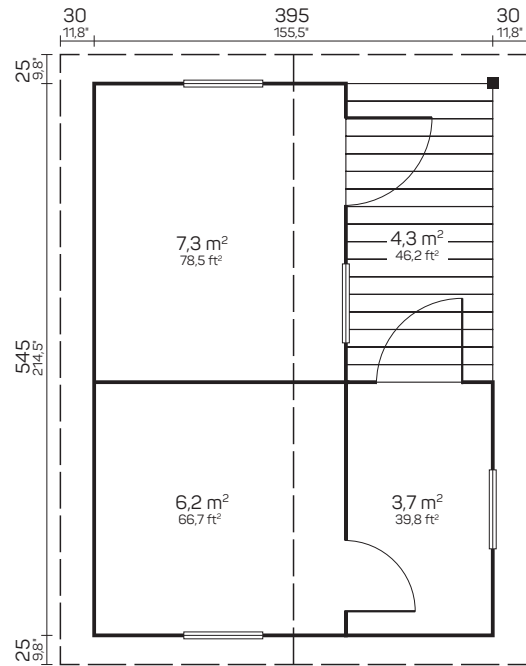

VILLU

Art 111436

Double Glazed
ISO-Verglasung
Lämpölasit
Isoleriglas

415×565 cm	395×545 cm	70 mm	234 cm	298 cm	21,5 m²	28,5 m²	41,2 m³	18°
163,3×222,4"	155,5×214,5"	2 3/4"	92,1"	117,3"	231,4 ft²	306,7 ft²	1454,9 ft³	18°
173 cm	18+/-28 mm	2x	1x	3x	1x	SAUNA ROOM		
68,1"	0,7"/-1,1"	33,1×76,9"	27,1×76,9"	30,1×38,9"	30,1×38,9"	≈4 PERSONS