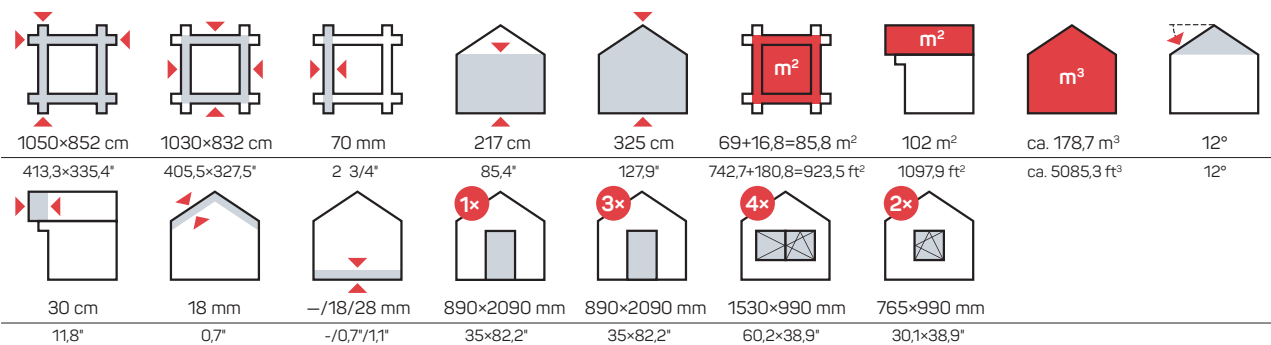

KRISTINA

Art 111729

Double Glazed
ISO-Verglasung
Lämpölasit
Isolerglas