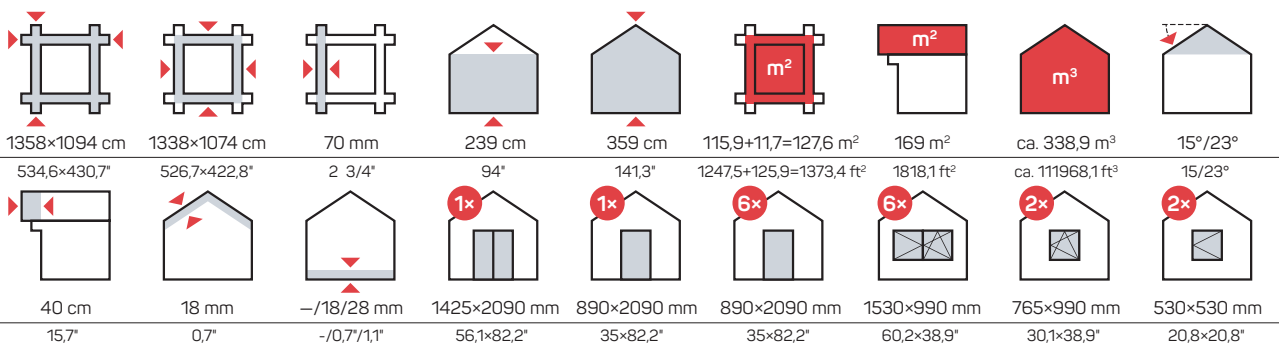

FINLANDIA

Art 111717

Double Glazed
ISO-Verglasung
Lämpölasit
Isolerlas

Premium