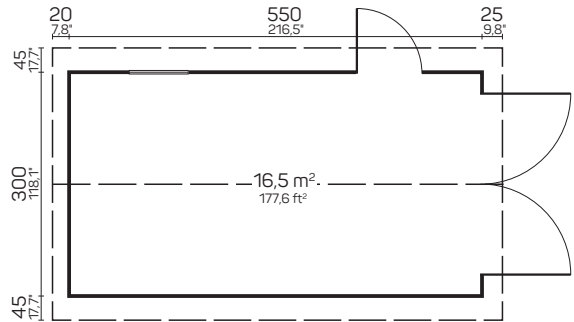

10
packs

GARAGE A

Art 111 055.2

Double Glazed
ISO-Verglasung
Lämpölasit
Isolerlas