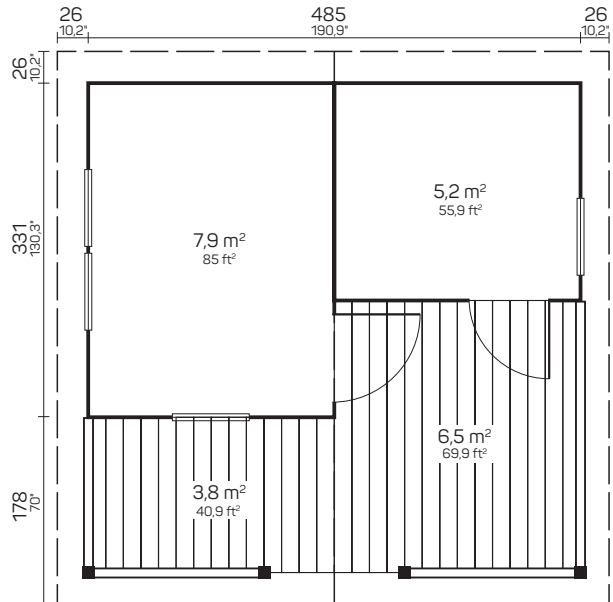

12
packs

OTTO

Art 111434

Double Glazed
ISO-Verglasung
Lämpölasit
Isolerglas

Saunas

505×483 cm 198,8×190,1"	485×463 cm 190,9×182,2"	70 mm 2 3/4"	234 cm 92,1"	298 cm 117,3"	23,4 m ² 251,8 ft ²	30,7 m ² 330,4 ft ²	31,3 m ³ 1105,3 ft ³	15° 15°
290/178 cm 114,1/70"	18+ -/28 mm 0,7+ -/1,1"	840×1955 mm 33,1×76,9"	840×1955 mm 33,1×76,9"	1530×990 mm 60,2×38,9"	765×990 mm 30,1×38,9"	765×990 mm 30,1×38,9"	SAUNA ROOM ≈3-4 PERSONS	