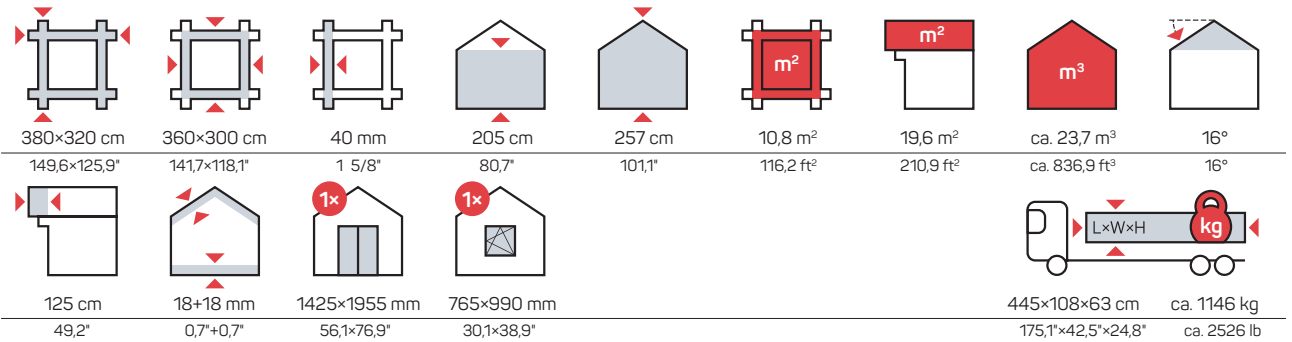

MARI A

Art 122045.2

Double Glazed
ISO-Verglasung
Lämpölasit
Isolerglas