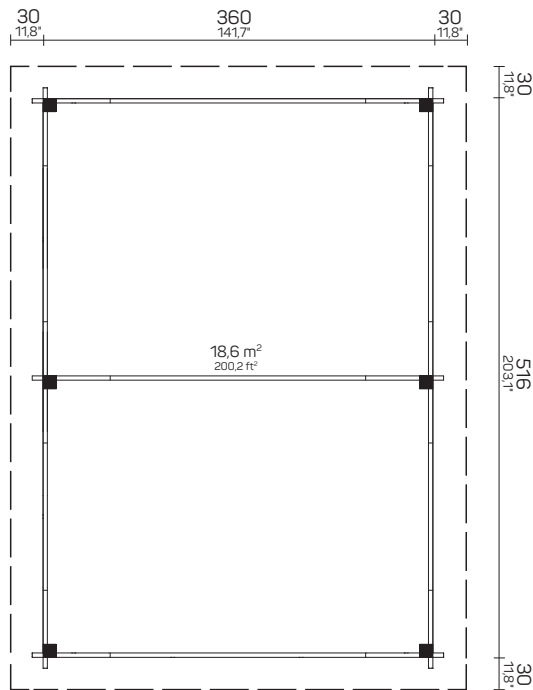

380×536 cm 149,6×211"	360×516 cm 141,7×203,1"	40 mm 1 5/8"	240 cm 94,4"	286 cm 112,5"	18,6 m² 200,2 ft²	24,4 m² 262,6 ft²	-	2°
20 cm 7,8"	18 mm 0,7"	576×108×38 cm 226,7"×42,5"×14,9"						ca. 600 kg ca. 1322 lb