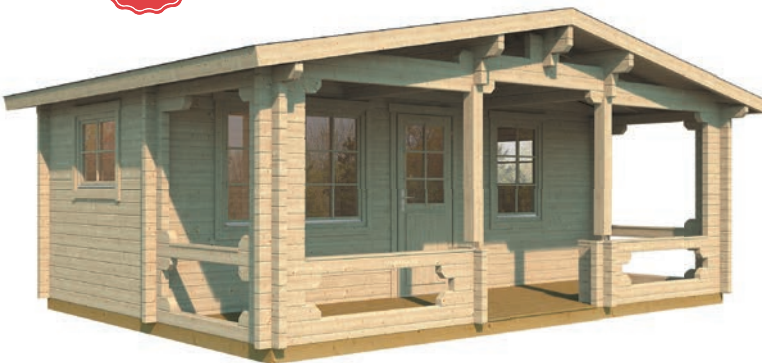

PIHA-AITTA 25

Art 1 111 054

Double Glazed
ISO-Verglasung
Lämpölasit
Isolerglas