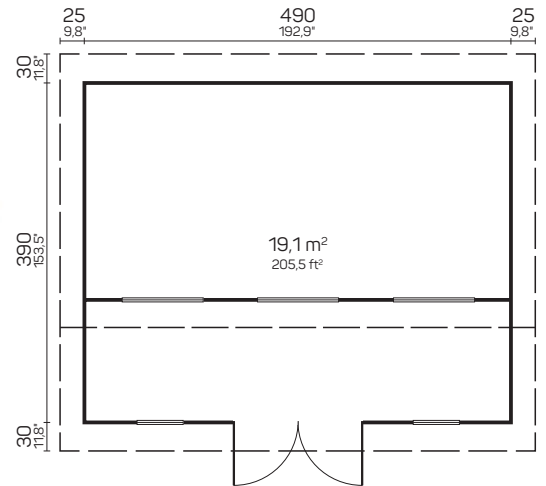

LANGEOOG C

Art 111429

Double Glazed
ISO-Verglasung
Lämpölasit
Isolerlas