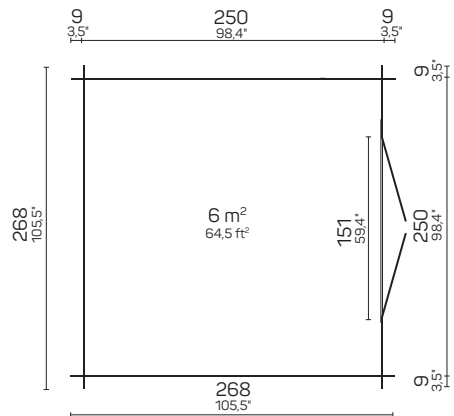

TOBIAS 6 m²

Art 101 006