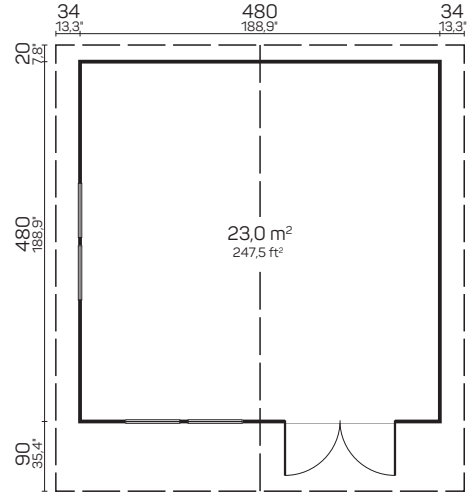

13
packs

ENZO D

Art 111138

Double Glazed
ISO-Verglasung
Lämpölasit
Isolerglas