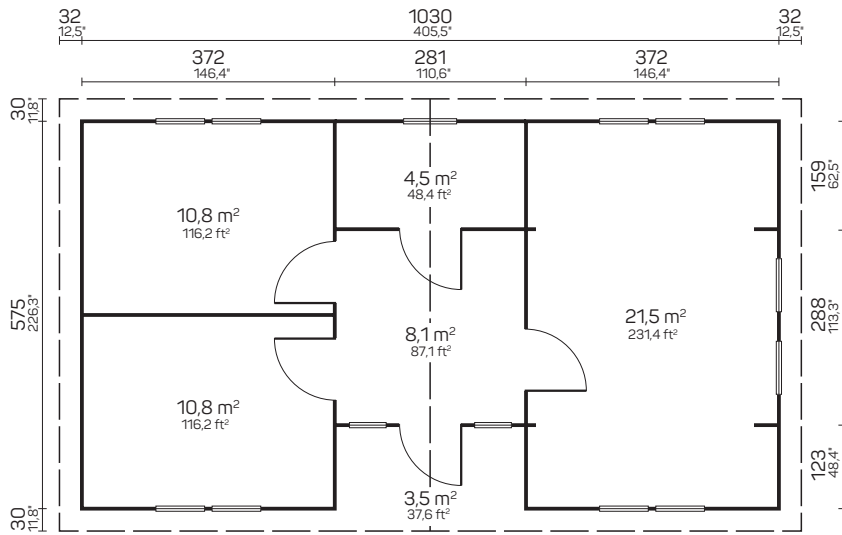

KRISTI

Art 111716

Double Glazed
ISO-Verglasung
Lämpölasit
Isolerglas

1050×595 cm 413.3×234.2"	1030×575 cm 405.5×226.3"	70 mm 2 3/4"	217 cm 85.4"	325 cm 127.9"	55.7+3.5=59.2 m² 599.5+37.6=637.2 ft²	82 m² 882.6 ft²	ca. 144 m³ ca. 5085.3 ft³	12° 12°
30 cm 11.8"	18 mm 0.7"	-/18/28 mm -/0.7"/1.1"	890×2090 mm 35×82.2"	890×2090 mm 35×82.2"	1530×990 mm 60.2×38.9"	765×990 mm 30.1×38.9"	530×530 mm 20.8×20.8"	

Premium