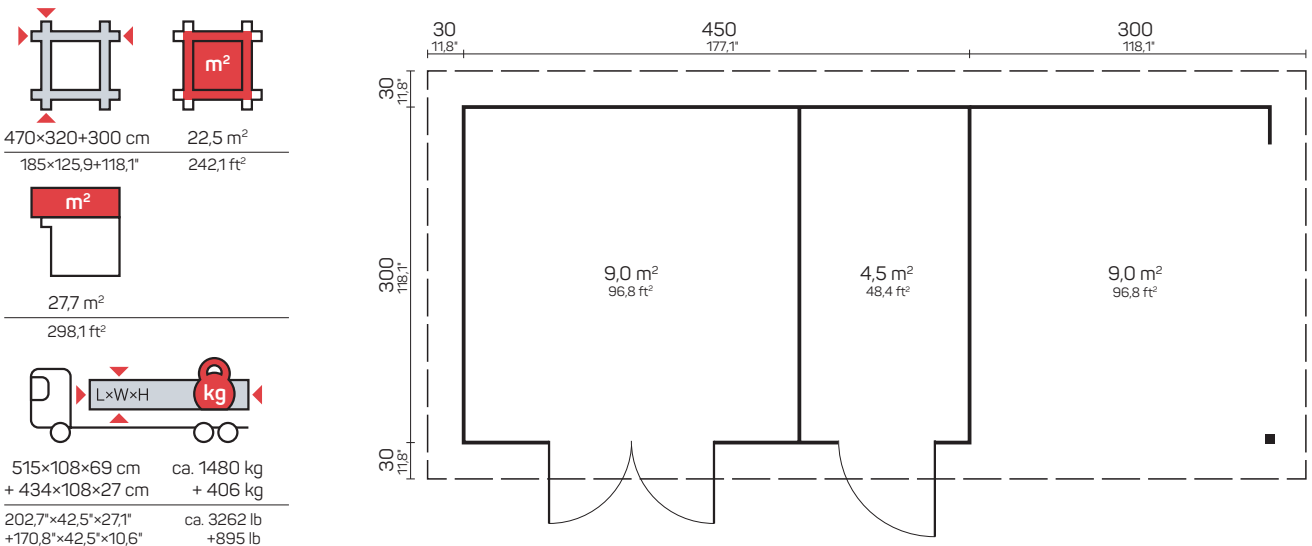

ORIENTAL 4+SD300

Art 122 205.2 / 122 211SD.2.40

Double Glazed
ISO-Verglasung
Lämpölasit
Isolerglas