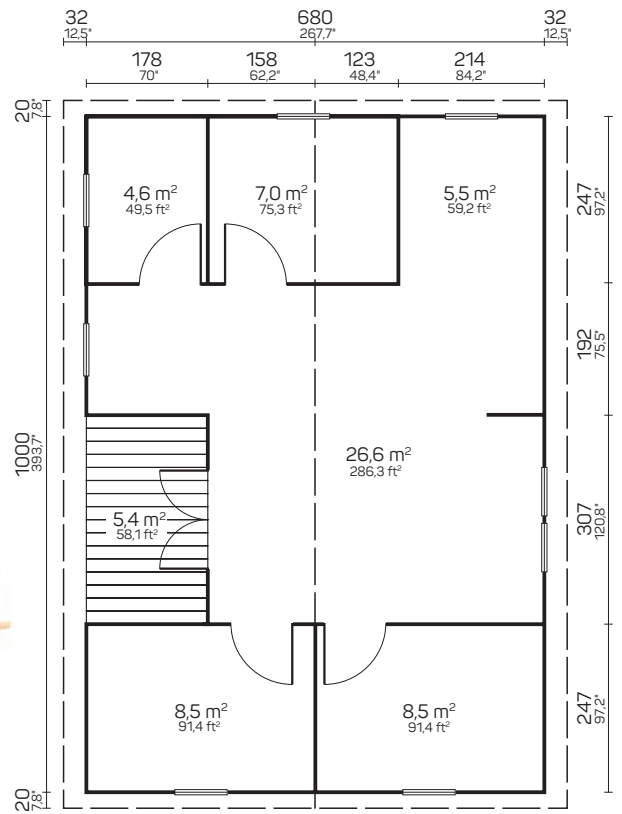

URSULA

Art 111196

Double Glazed
ISO-Verglasung
Lämpölasit
Isoleriglas

1020×700 cm	1000×680 cm	70 mm	228 cm	336 cm	62,7+5,4=68,1 m²	81,8 m²	ca. 171,9 m³	18°
401,5×275,5"	393,7×267,7"	2 3/4"	89,7"	132,2"	674,8+58,1=733 ft²	880,4 ft²	ca. 6070,5 ft³	18°
20 cm	18 mm	-/18/28 mm	1425×2090 mm	890×2090 mm	1530×990 mm	765×990 mm		
7,8"	0,7"	-/0,7"/1,1"	56,1×82,2"	35×82,2"	60,2×38,9"	30,1×38,9"		

Premium