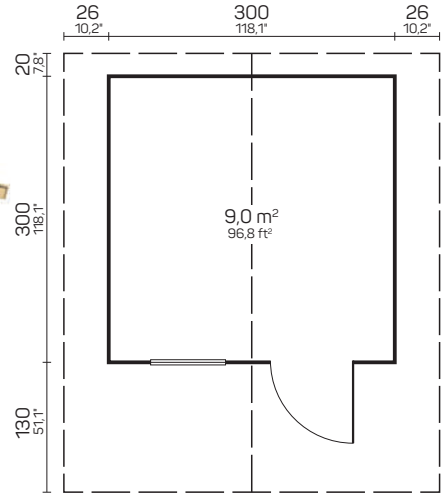

HUELVA

Art 111133

Double Glazed
ISO-Verglasung
Lämpölasit
Isolerglas