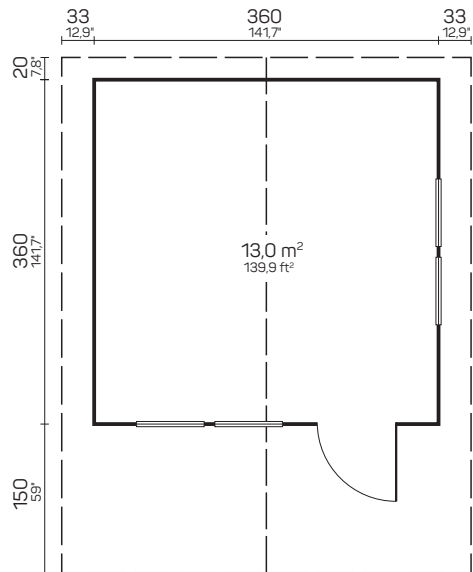

Double Glazed
ISO-Verglasung
Lämpölasit
Isolerlas

380×380 cm 149,6×149,6"	360×360 cm 141,7×141,7"	70 mm 2 3/4"	205 cm 80,7"	257 cm 101,1"	13 m ² 139,9 ft ²	23,3 m ² 250,7 ft ²	ca. 28,0 m ³ ca. 988,8 ft ³	16° 16°
150 cm 59"	18 mm 0,7"	-/18/28 mm -/0,7"/1,1"	840×1955 mm 33,1×76,9"	1530×990 mm 60,2×38,9"				