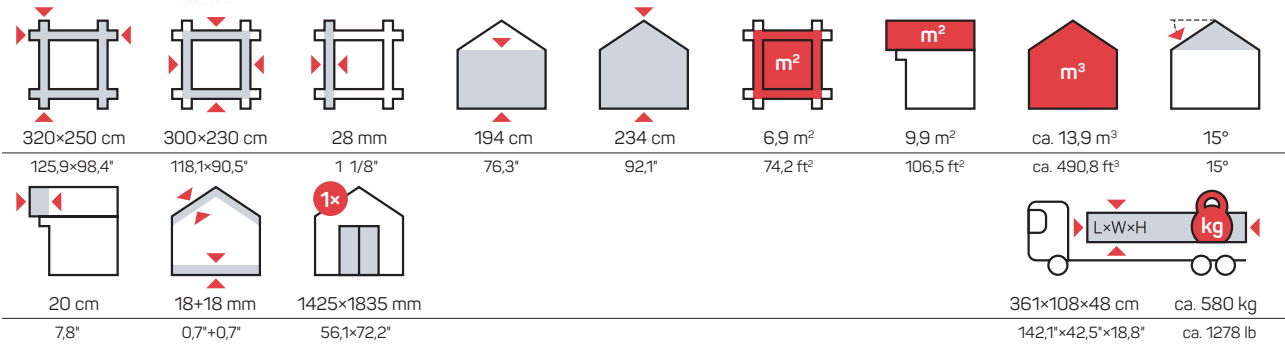

BRITTA A

Art 122 001.9