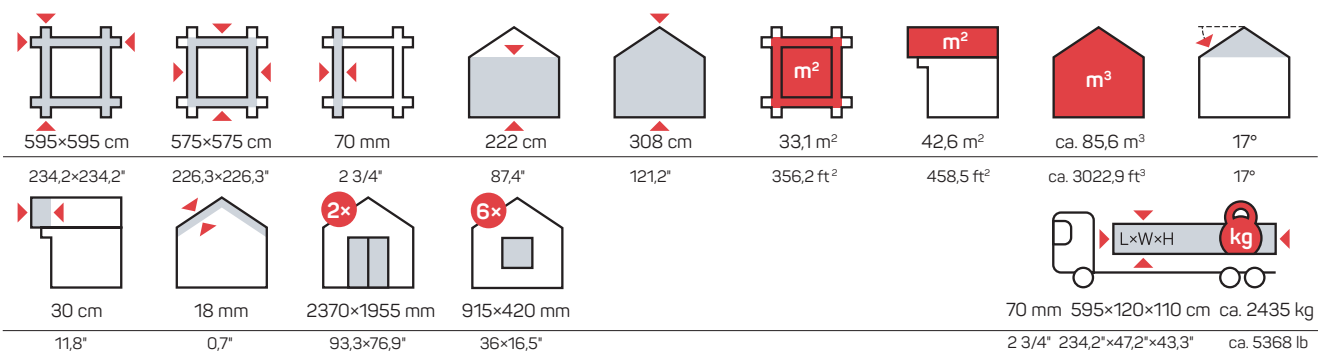

GARAGE KOTKA

Art 111 078.9 / 111 079.9

Garages