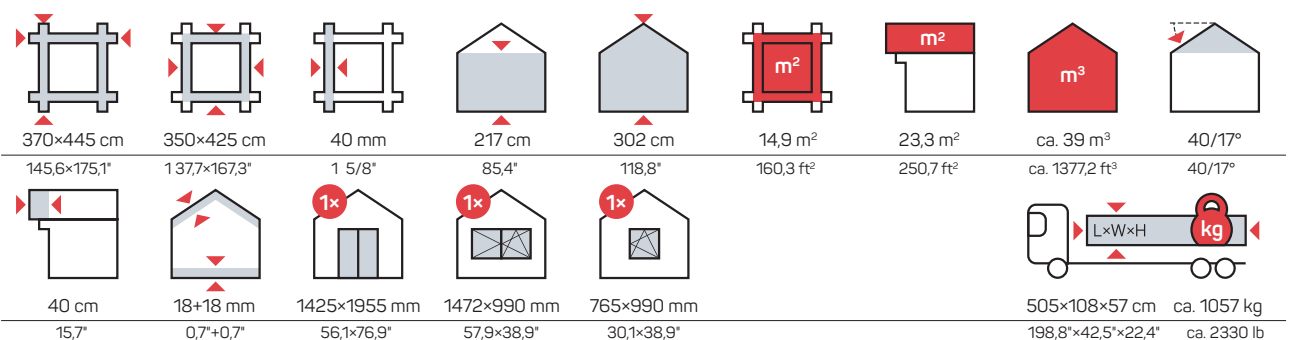

KANSAS

Art 122 107.2

Double Glazed
ISO-Verglasung
Lämpölasit
Isolerglas