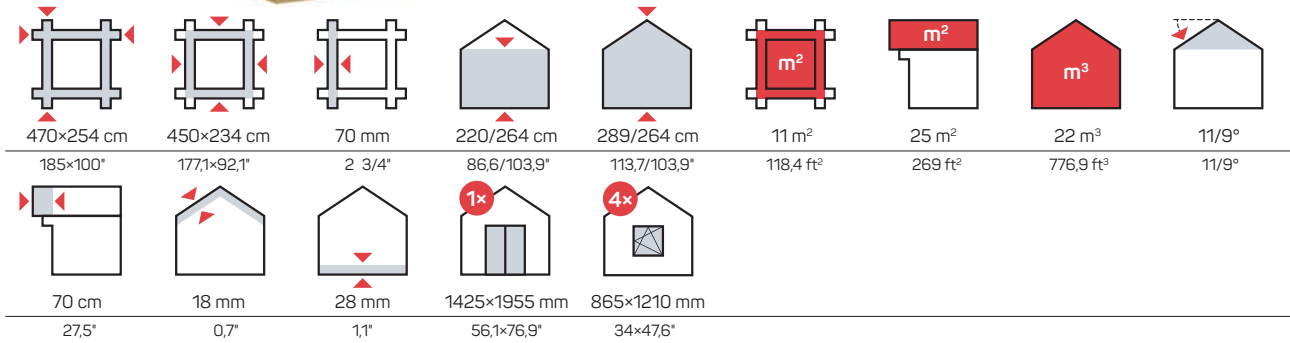

MODERNI KESÄKEITTIÖ

Art 111 999 191015

Double Glazed
ISO-Verglasung
Lämpölasit
Isolerlas