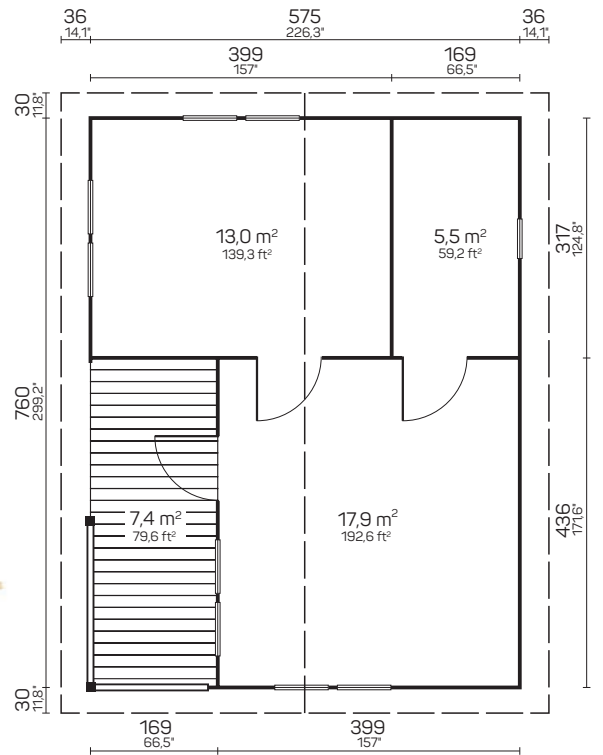

FALUN C

Art 111747

Double Glazed
ISO-Verglasung
Lämpölasit
Isolerglas

Premium

780×595 cm	760×575 cm	70 mm	228 cm	325 cm	36,4+7,4=43,8 m²	56,4 m²	ca. 97,2 m³	19°
307×234,2"	299,2×226,3"	2 3/4"	89,7"	127,9"	391,8+79,6=471,4 ft²	607 ft²	ca. 3432,5 ft³	19°
30 cm	18 mm	-/18/28 mm	840×1955 mm	840×1955 mm	1530×990 mm	530×530 mm		
11,8"	0,7"	-/0,7"/1,1"	33,1×76,9"	33,1×76,9"	60,2×38,9"	20,8×20,8"