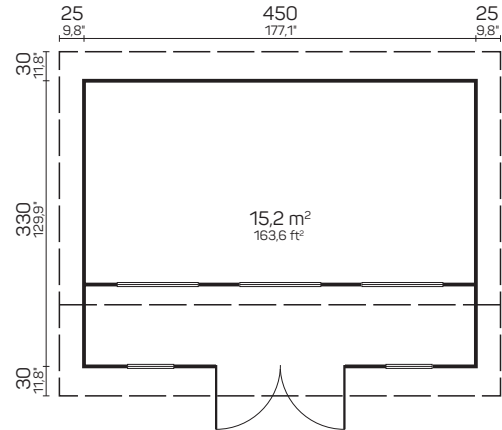

LANGEOOG B

Art 111 428

Double Glazed
ISO-Verglasung
Lämpölasit
Isolerlas