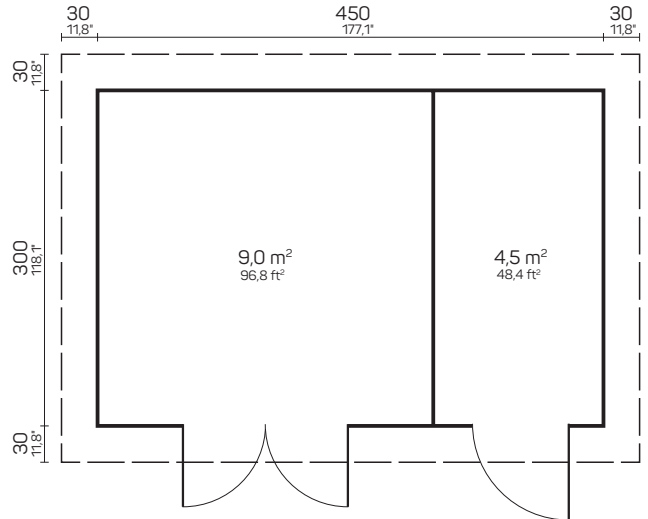

ORIENTAL 4

Art 122 205.2

Double Glazed
ISO-Verglasung
Lämpölasit
Isolerglas