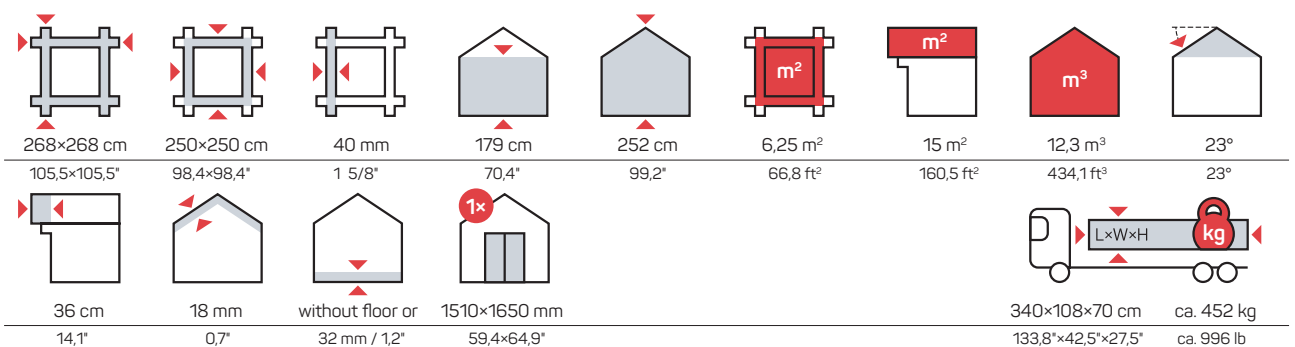

TOBIAS 6 m²

Art 101 006