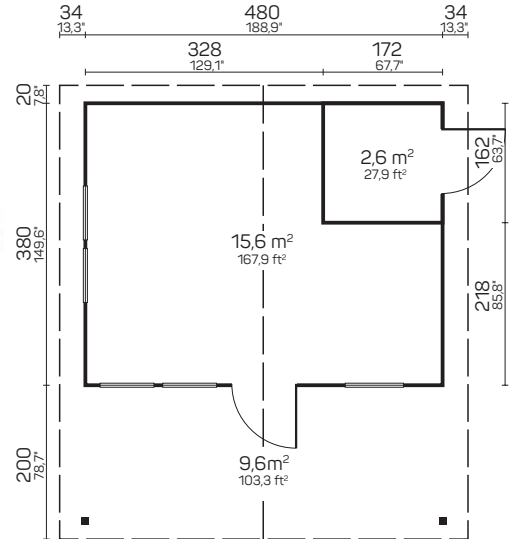

GORBEA B

Art 111066

Double Glazed
ISO-Verglasung
Lämpölasit
Isolerlas

500×400 cm	480×380 cm	70 mm	217 cm	268 cm	18,2+9,6=27,8 m²	33,4 m²	ca. 41,8 m³	12°
196,8×157,4"	188,9×149,6"	2 3/4"	85,4"	105,5"	195,9+103,3=299,2 ft²	359,5 ft²	ca. 1476,1 ft³	12°
200 cm	18 mm	-/18/28 mm	840×1955 mm	840×1955 mm	765×990 mm	1530×990 mm		
78,7"	0,7"	-/0,7/1,1"	33,1×76,9"	33,1×76,9"	30,1×38,9"	60,2×38,9"