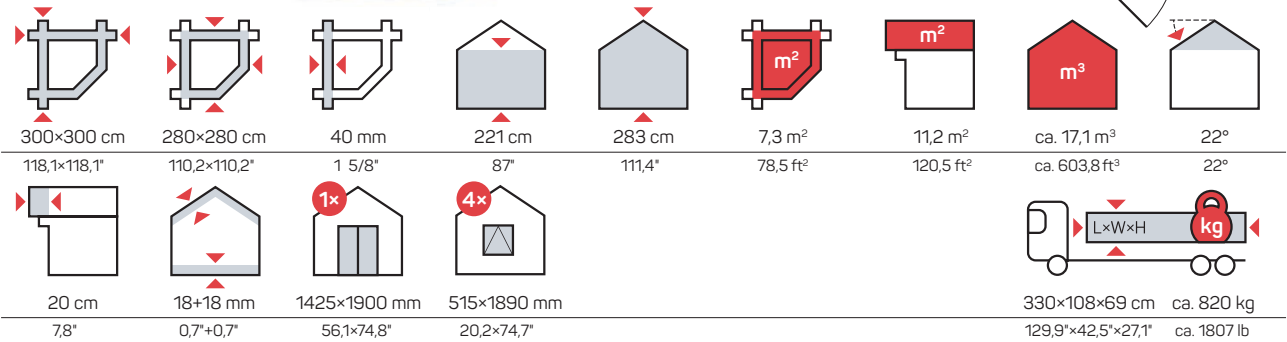

VICTORIA D

Art 122 140.23

Double Glazed
ISO-Verglasung
Lämpölasit
Isoleriglas