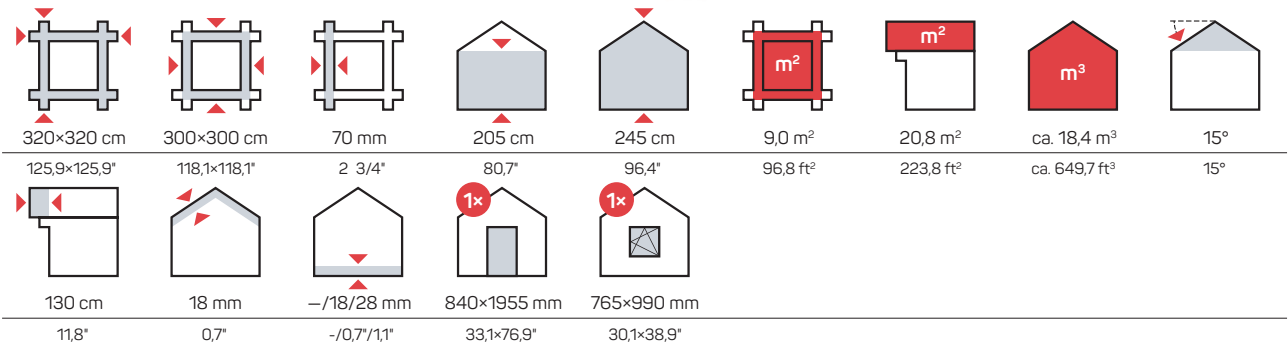

HUELVA

Art 111133

Double Glazed
ISO-Verglasung
Lämpölasit
Isolerglas