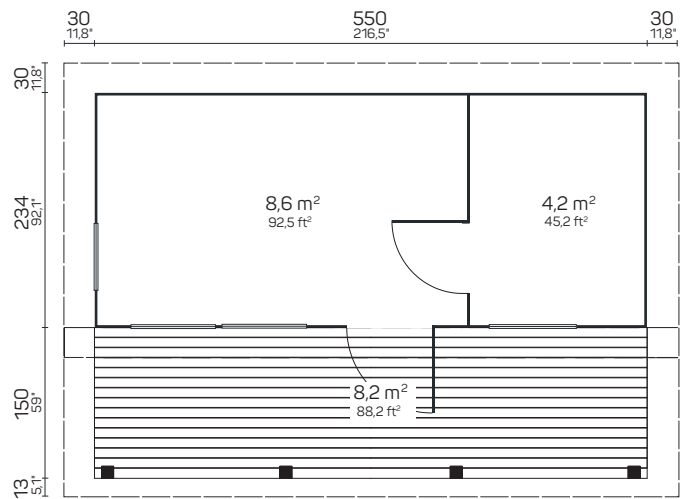

576×300 cm	556×280 cm	40 mm	228 cm	284 cm	15,5 m ²	25,6 m ²	ca. 18 m ³	22°
226,7×118,1"	218,8×110,2"	1 5/8"	89,7"	111,8"	166,8 ft ²	275,5 ft ²	ca. 635,6 ft ³	22°
20 cm	18+18 mm	1425×1900 mm	515×1890 mm	600×108×48 cm	ca. 1100 kg			
7,8"	0,7"+0,7"	56,1×74,8"	20,2×74,7"	236,2"×42,5"×18,8"	ca. 2425 lb			

SICILIA

Art 122 109.2

Double Glazed
ISO-Verglasung
Lämpölasit
Isoleriglas

676×400 cm	656×380 cm	40 mm	228 cm	304 cm	24,9 m ²	31,9 m ²	ca. 35,0 m ³	22°
266,1×157,4"	258,2×149,6"	1 5/8"	89,7"	119,6"	268 ft ²	343,3 ft ²	ca. 1236 ft ³	22°
20 cm	18+18 mm	1425×1900 mm	1100×1365 mm	600×108×68 cm	ca. 1350 kg			
7,8"	0,7"+0,7"	56,1×74,8"	43,3×53,7"	236,2"×42,5"×26,7"	ca. 2976 lb			

ORIENTAL 5+SD300

Art 122 200.2 / 122 211SD.2.40

470×320+300 cm	22,5 m ²
185×125,9+118,1"	242,1 ft ²
27,7 m ²	
298,1 ft ²	
510×108×69 cm	ca. 1450 kg
+ 434×108×28 cm	+ 406 kg
200,7"×42,5"×27,1"	ca. 3196 lb
+170,8"×42,5"×11"	+895 lb

11
packs

MODERNI PIHASAUNA 19

Art 1 111 001

Double Glazed
ISO-Verglasung
Lämpölasit
Isolerlas

Saunas

570×254 cm 224,4×100"	550×234 cm 216,5×92,1"	70 mm 2 3/4"	220/264 cm 86,6/103,9"	289/264 cm 113,7/103,9"	13 m ² 139,9 ft ²	28 m ² 301,3 ft ²	13 m ³ 459 ft ³	11/10° 11/10°
								SAUNA ROOM ≈2-3 PERSONS
150 cm 59"	18/28 mm 0,7/1,1"	840×1955 mm 33,1×76,9"	690×1955 mm 27,1×76,9"	865×1210 mm 34×476"	765×990 mm 30,1×38,9"	965×790 mm 37,9×31,1"		