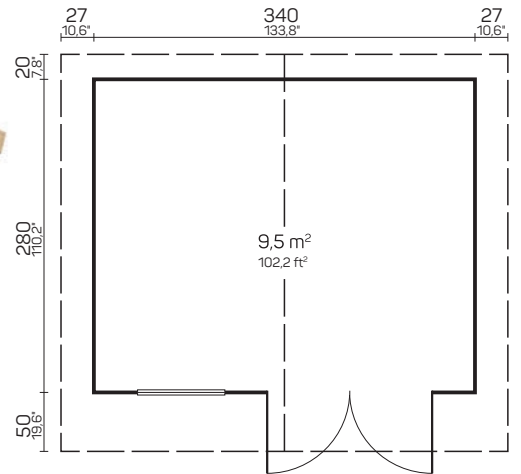

MATTI

Art 122 063.2

360×300 cm	340×280 cm	40 mm	205 cm	257 cm	9,5 m²	14,6 m²	20,7 m³	17°
141,7×118,1"	133,8×110,2"	1 5/8"	80,7"	101,1"	102,2 ft²	157,1 ft²	731 ft³	17°
50 cm	18+18 mm	1425×1955 mm	765×990 mm	410×108×59 cm		ca. 899 kg		
19,6"	0,7"+0,7"	56,1×76,9"	30,1×38,9"	161,4"×42,5"×23,2"		ca. 1981 lb