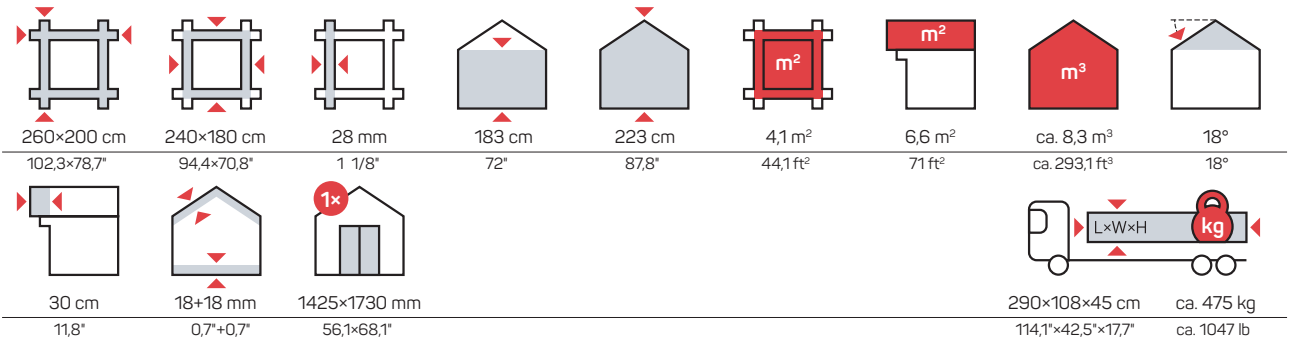

CAROL

Art 122 010