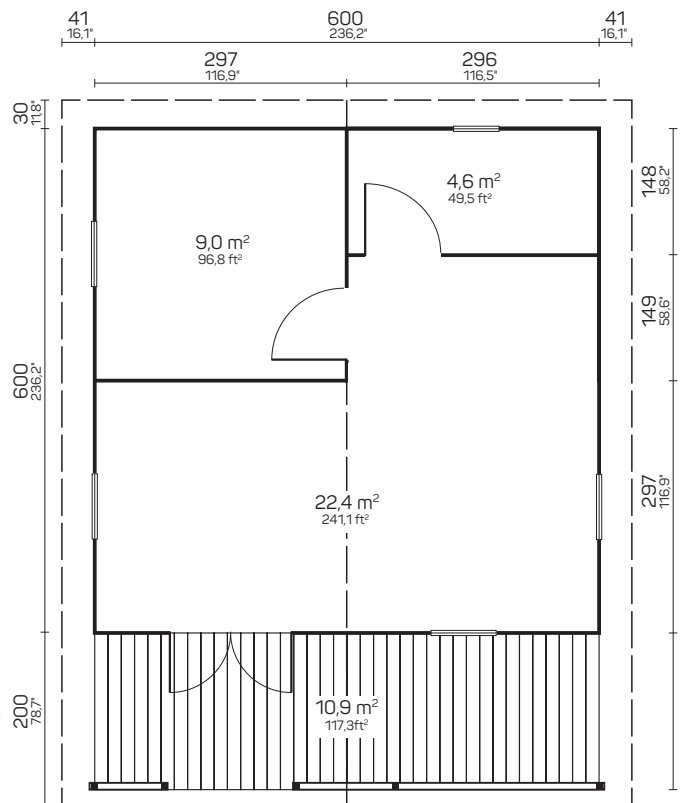

PETRA

Art 111156

Double Glazed
ISO-Verglasung
Lämpölasit
Isolerglas

620×620 cm	600×600 cm	70 mm	228 cm	314 cm	36+10,9=46,9 m²	58 m²	ca. 93,3 m³	16°	
244×244"	236,2×236,2"	2 3/4"	89,7"	123,6"	387,5+117,3+504,8 ft²	624,3 ft²	ca. 3294,8 ft³	16°	
200 cm	18 mm	-/18/28 mm	1425×2090 mm	890×2090 mm	765×990 mm	530×530 mm			
78,7"	0,7"	-/0,7/11"	56,1×82,2"	35×82,2"	30,1×38,9"	20,8×20,8"