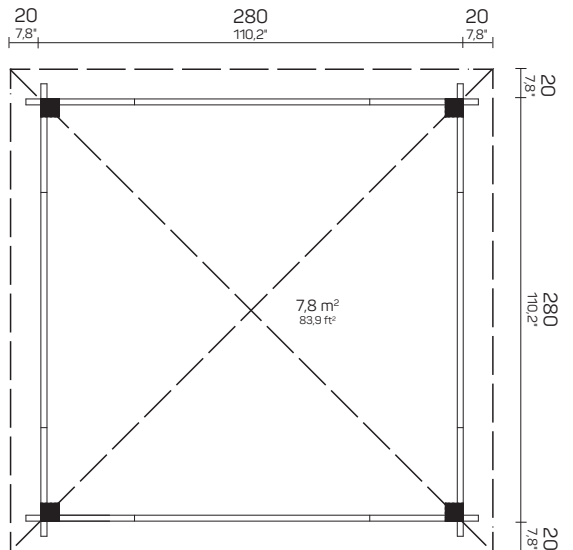

CABRERA

Art 122 395

300×300 cm 118,1×118,1"	280×280 cm 110,2×110,2"	40 mm 1 5/8"	267 cm 105,1"	329 cm 129,5"	7,8 m² 83,9 ft²	16,1 m² 173,2 ft²	—	22°
20 cm 7,8"	18 mm 0,7"						325×108×29 cm 127,9×11,4×11,8"	300 kg 661 lb