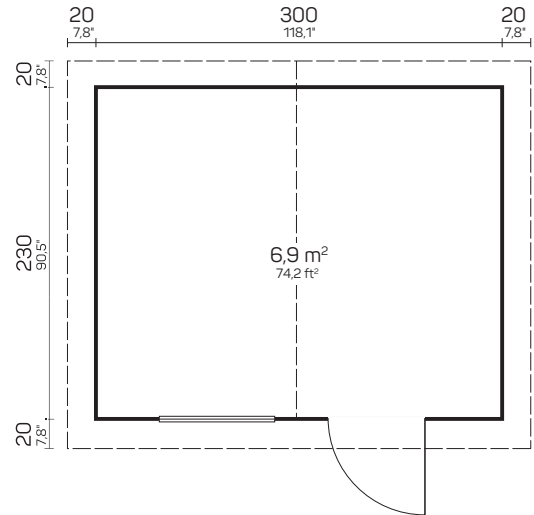

NERVION

Art 122 209

Standard

BIDASOA

Art 122 217

CAROLINE A

Art 122 007.9

320×250 cm	300×230 cm	28 mm	194 cm	234 cm	6,9 m ²	9,9 m ²	ca. 13,9 m ³	15°
125,9×98,4"	118,1×90,5"	1 1/8"	76,3"	92,1"	74,2 ft ²	106,5 ft ²	ca. 490,8 ft ³	15°
20 cm	18+18 mm	840×1835 mm	765×990 mm	360×108×50,5 cm		ca. 609 kg		
7,8"	0,7"+0,7"	33,1×72,2"	30,1×38,9"	141,7"×42,5"×19,8"		ca. 1342 lb		

CAROLINE B

Art 122 008.9

320×290 cm	300×270 cm	28 mm	194 cm	234 cm	8,1 m ²	11,4 m ²	ca. 16,4 m ³	15°
125,9×114,1"	118,1×106,2"	1 1/8"	76,3"	92,1"	87,1 ft ²	122,7 ft ²	ca. 579,1 ft ³	15°
20 cm	18+18 mm	840×1835 mm	765×990 mm	360×108×52,5 cm		ca. 633 kg		
7,8"	0,7"+0,7"	33,1×72,2"	30,1×38,9"	141,7"×42,5"×20,6"		ca. 1395 lb		

GLORIA A

Art 122 005

GLORIA A+SD150

Art 122005 / 122 212

GLORIA D

Art 122 023

290×290 cm 114,1×114,1"	270×270 cm 106,2×106,2"	28 mm 1 1/8"	188/211 cm 74/83"	217 cm 85,4"	7,3 m ² 78,5 ft ²	9,9 m ² 106,5 ft ²	ca. 13,9 m ³ ca. 490,8 ft ³	5° 5°
20 cm 7,8"	18+18 mm 0,7"+0,7"	1425×1955 mm 56,1×76,9"				312×108×50 cm 122,8"×42,5"×19,6"	ca. 565 kg ca. 1245 lb	

GLORIA D+SD150

Art 122 023 / 122 212

290×290+150 cm 114,1×114,1+59"	11,3 m ² 121,6 ft ²
14 m ² 150,6 ft ²	
312×108×52 cm + 312×54×20 cm	ca. 565 kg + 80 kg
122,8"×42,5"×20,4" +122,8"×21,2"×7,8"	ca. 1245 lb +176 lb