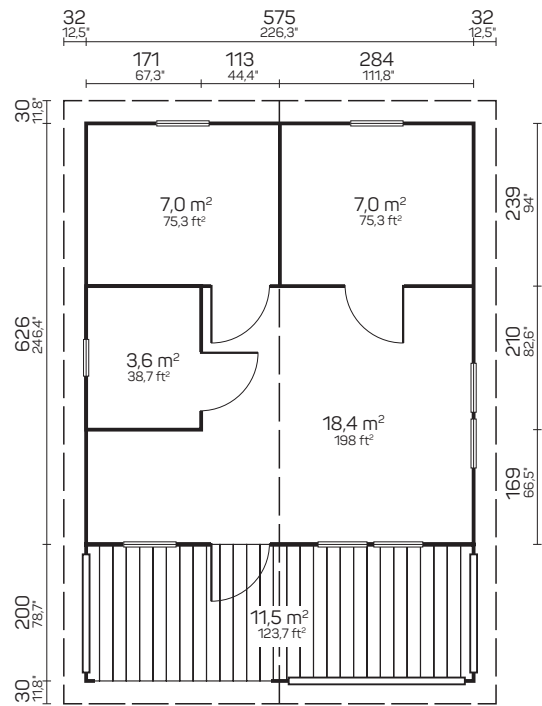

TOLEDO A

Art 111144

Double Glazed
ISO-Verglasung
Lämpölasit
Isolerlas

595×646 cm 234,2×254,3'	575×626 cm 226,3×246,4'	70 mm 2 3/4"	228 cm 89,7"	325 cm 127,9"	36+11,5=47,5 m² 387,5+123,7=511,2 ft²	59,4 m² 639,3 ft²	ca. 95,3 m³ ca. 3365,4 ft³	19° 19°
230 cm 90,5"	18 mm 0,7"	-/18/28 mm -/0,7/1,1"	890×2090 mm 35×82,2"	890×2090 mm 35×82,2"	1530×990 mm 60,2×38,9"	765×990 mm 30,1×38,9"	530×530 mm 20,8×20,8"