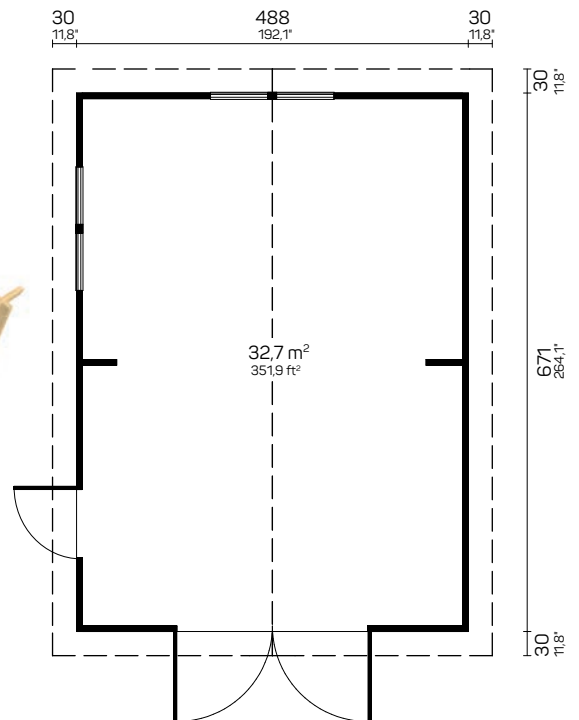

Double Glazed
ISO-Verglasung
Lämpölasit
Isolerglass

VICTORIA B

Art 122 058.2

300×300 cm	280×280 cm	40 mm	221 cm	283 cm	7,3 m ²	11,2 m ²	ca. 17,1 m ³	22°
118,1×118,1"	110,2×110,2"	1 5/8"	87"	111,4"	78,5 ft ²	120,5 ft ²	ca. 603,8 ft ³	22°
20 cm	18+18 mm	1425×1900 mm	865×1210 mm					
7,8"	0,7"+0,7"	56,1×74,8"	34×47,6"					
							L×W×H	kg
							325×108×61/69 cm	ca. 725/798 kg
							127,9×42,5"×24/27,1"	ca. 1598/1759 lb

Art 122 396

400×400 cm 157,4×157,4"	—	40 mm 1 5/8"	269 cm 105,9"	340 cm 133,8"	14,4 m ² 155 ft ²	26 m ² 279,8 ft ²	—	22°
20 cm 7,8"	18 mm 0,7"						425×108×30 cm 167,3×42,5×11,8"	ca. 460 kg ca. 1014 lb

576×300 cm	556×280 cm	40 mm	228 cm	284 cm	15,5 m ²	25,6 m ²	ca. 18 m ³	22°
226,7×118,1"	218,8×110,2"	1 5/8"	89,7"	111,8"	166,8 ft ²	275,5 ft ²	ca. 635,6 ft ³	22°
20 cm	18+18 mm	1425×1900 mm	515×1890 mm	600×108×48 cm	ca. 1100 kg			
7,8"	0,7"+0,7"	56,1×74,8"	20,2×74,7"	236,2"×42,5"×18,8"	ca. 2425 lb			

508×691 cm 200×272"	488×671 cm 192,1×264,1"	70 mm 2 3/4"	239 cm 115,3"	336 cm 132,2"	32,7 m ² 351,9 ft ²	30 m ² 322,9 ft ²	90 m ³ 3178,3 ft ³	22° 22°
-	18 mm	1x 2370×1955 mm 93,3×76,9"	1x 840×1955 mm 33,1×76,9"	2x 1530×990 mm 60,2×38,9"	70 mm 600×120×110 cm ca. 2435 kg 2 3/4" 236,2×47,2×43,3" ca. 5368 lb			