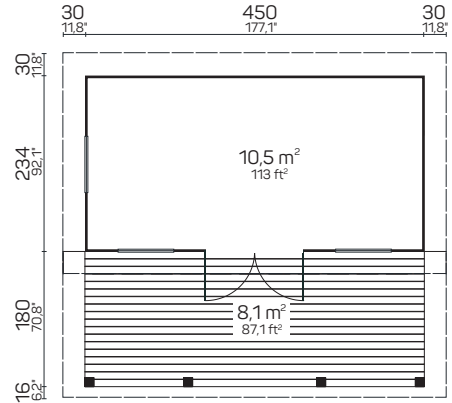

MODERNI KESÄKEITTIÖ

Art 111 999 191015

Double Glazed
ISO-Verglasung
Lämpölasit
Isolerlas