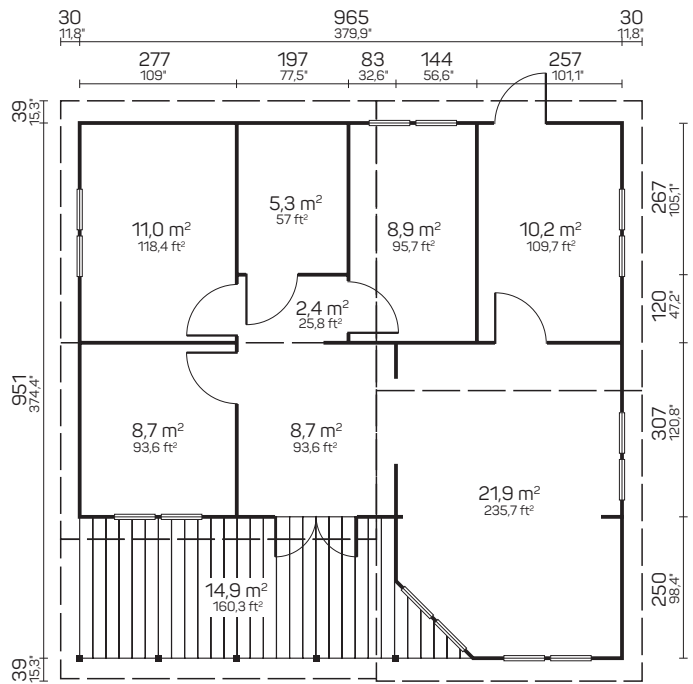

VIGO

Art 111727

Double Glazed
ISO-Verglasung
Lämpglas
Isolerglas