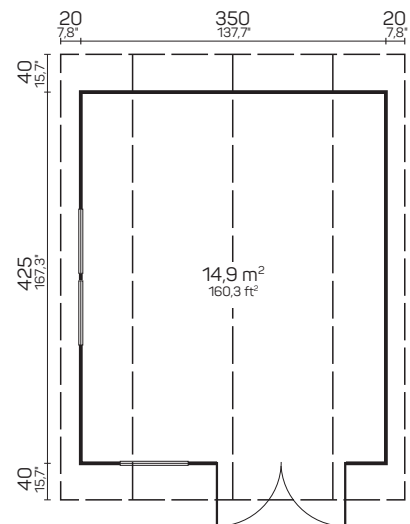

KANSAS

Art 122 107.2

Double Glazed
ISO-Verglasung
Lämpölasit
Isolerglas