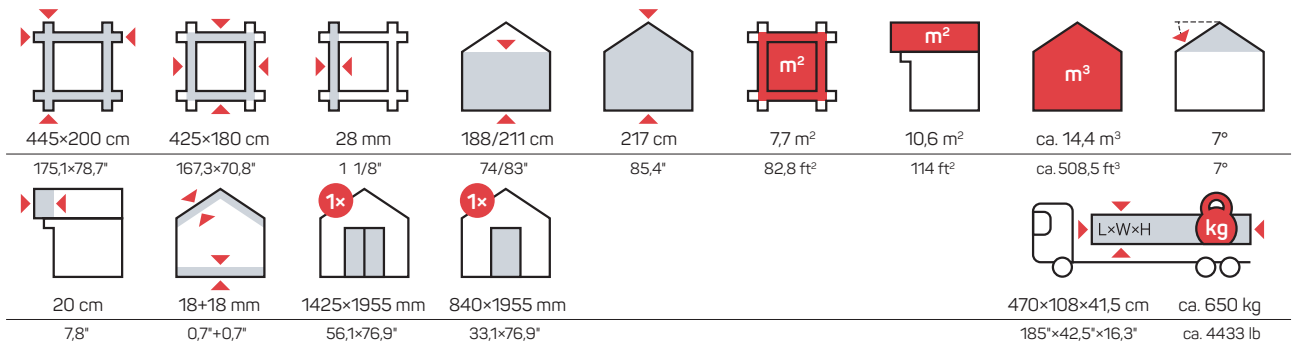

GLORIA F

Art 122 034