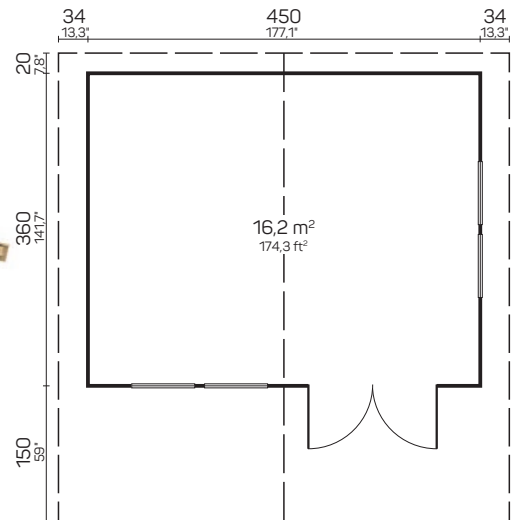

OSLO

Art 111 142

Double Glazed
ISO-Verglasung
Lämpölasit
Isolerglas