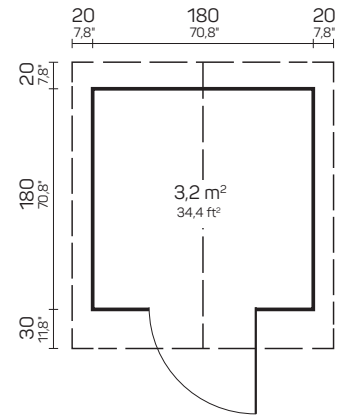

BETTY

Art 122 009