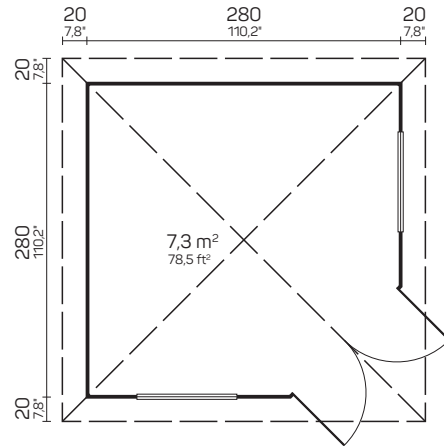

CAROLINE B

Art 122 008.9

320×290 cm	300×270 cm	28 mm	194 cm	234 cm	8,1 m ²	11,4 m ²	ca. 16,4 m ³	15°
125,9×114,1"	118,1×106,2"	1 1/8"	76,3"	92,1"	87,1 ft ²	122,7 ft ²	ca. 579,1 ft ³	15°
20 cm	18+18 mm	840×1835 mm	765×990 mm	360×108×52,5 cm		ca. 633 kg		
7,8"	0,7"+0,7"	33,1×72,2"	30,1×38,9"	141,7"×42,5"×20,6"		ca. 1395 lb		

BRITTA C

Art 122 003.9

COLORADO

Art 122082

VICTORIA B

Art 122 016

300×300 cm	280×280 cm	28 mm	221 cm	283 cm	7,3 m ²	11,2 m ²	ca. 17,1 m ³	22°
118,1×118,1"	110,2×110,2"	1 1/8"	87"	111,4"	78,5 ft ²	120,5 ft ²	ca. 603,8 ft ³	22°
20 cm	18+18 mm	1425×1900 mm	865×1210 mm	L×W×H		kg		
7,8"	0,7"+0,7"	56,1×74,8"	34×47,6"	325×108×61/69 cm		ca. 725/798 kg		
				127,9"×42,5"×24/27,1"		ca. 1598/1759 lb		

NEVADA

Art 122100

355×294 cm	335×274 cm	28 mm	188/222 cm	225 cm	9,2 m ²	12,5 m ²	ca. 18,1 m ³	7°
139,7×115,7"	131,8×107,8"	1 1/8"	74/87,4"	88,5"	99 ft ²	134,5 ft ²	ca. 639,1 ft ³	7°
30 cm	18+18 mm	1425×1955 mm	915×420 mm	L×W×H		kg		
11,8"	0,7"+0,7"	56,1×76,9"	36×16,5"	380×108×51 cm		ca. 642 kg		
				149,6"×42,5"×20"		ca. 1415 lb		

GLORIA A

Art 122 005

GLORIA A+SD150

Art 122005 / 122 212

GLORIA D

Art 122 023

290×290 cm 114,1×114,1"	270×270 cm 106,2×106,2"	28 mm 1 1/8"	188/211 cm 74/83"	217 cm 85,4"	7,3 m ² 78,5 ft ²	9,9 m ² 106,5 ft ²	ca. 13,9 m ³ ca. 490,8 ft ³	5° 5°
20 cm 7,8"	18+18 mm 0,7"+0,7"	1425×1955 mm 56,1×76,9"				312×108×50 cm 122,8"×42,5"×19,6"	ca. 565 kg ca. 1245 lb	