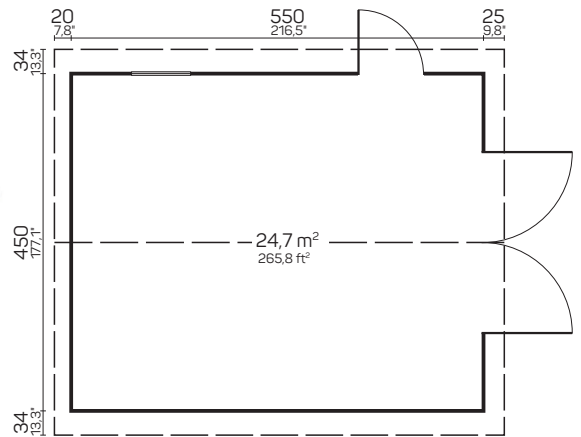

GARAGE B

Art 111056.2

Double Glazed
ISO-Verglasung
Lämpölasit
Isolerlas