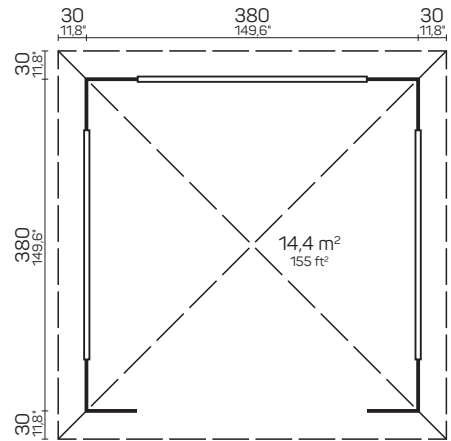

Double Glazed
ISO-Verglasung
Lämpölasit
Isolerlas

500×400 cm	480×380 cm	70 mm	217 cm	268 cm	18,2+9,6=27,8 m ²	33,4 m ²	ca. 41,8 m ³	12°
196,8×157,4"	188,9×149,6"	2 3/4"	85,4"	105,5"	195,9+103,3=299,2 ft ²	359,5 ft ²	ca. 1476,1 ft ³	12°
200 cm	18 mm	-/18/28 mm	840×1955 mm	840×1955 mm	765×990 mm	1530×990 mm		
78,7"	0,7"	-/0,7/1,1"	33,1×76,9"	33,1×76,9"	30,1×38,9"	60,2×38,9"		

IBIZA

Art 111 704

400×400 cm	380×380 cm	70 mm	228 cm	288 cm	14,4 m ²	26 m ²	-	22°
157,4×157,4"	149,6×149,6"	2 3/4"	89,7"	113,3"	155 ft ²	359,5 ft ²	-	22°
30 cm	18 mm	-/18 mm/28 mm					L×W×H kg	
11,8"	0,7"	-/0,7/1,1"						
								444×108×45 cm
								174,8×47,2×17,7"