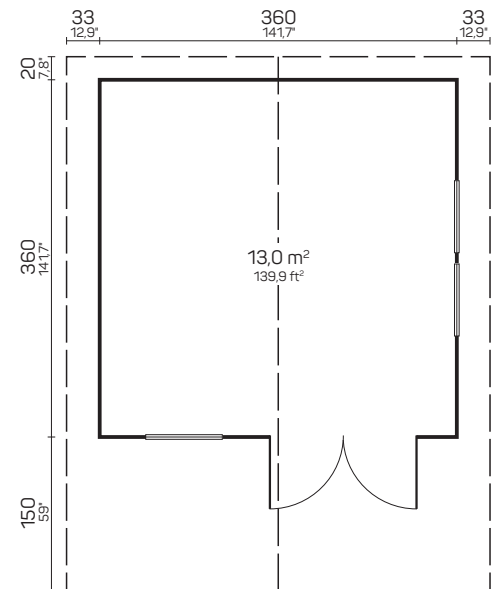

MALAGA B

Art 111074

Double Glazed
ISO-Verglasung
Lämpölasit
Isoleriglas