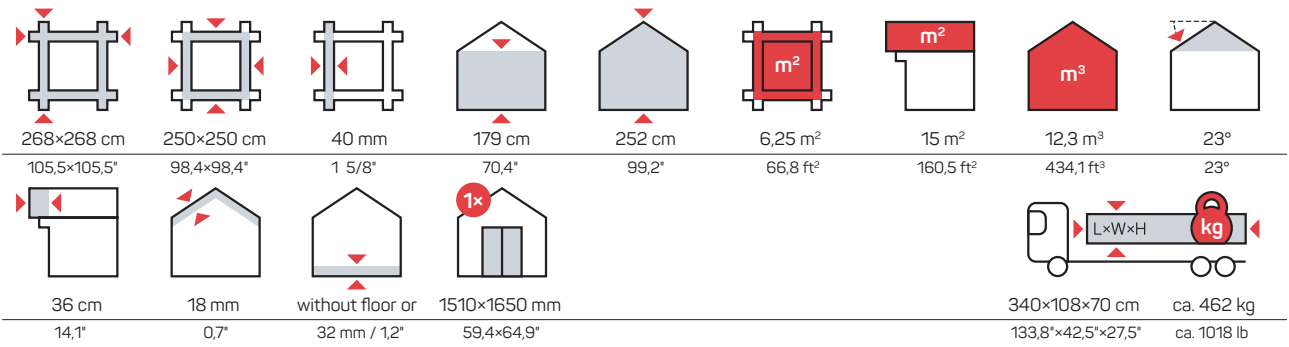

ELSA

Art 115 008

Double Glazed
ISO-Verglasung
Lämpölasit
Isolerglas

Wooden sheds

WOODEN SHEDS

DAISY 6 m²

Art 101 001

DAISY 10 m²