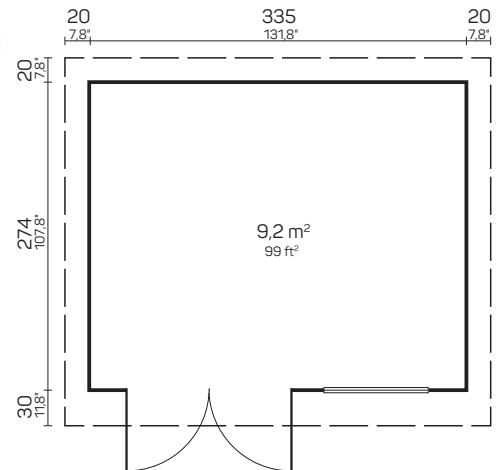

NEVADA

Art 122100

355×294 cm	335×274 cm	28 mm	188/222 cm	225 cm	9,2 m²	12,5 m²	ca. 18,1 m³	7°
139,7×115,7"	131,8×107,8"	1 1/8"	74/87,4"	88,5"	99 ft²	134,5 ft²	ca. 639,1 ft³	7°
30 cm	18+18 mm	1425×1955 mm	915×420 mm	L×W×H		kg		
11,8"	0,7"+0,7"	56,1×76,9"	36×16,5"	380×108×51 cm		ca. 642 kg		
				149,6"×42,5"×20"		ca. 1415 lb