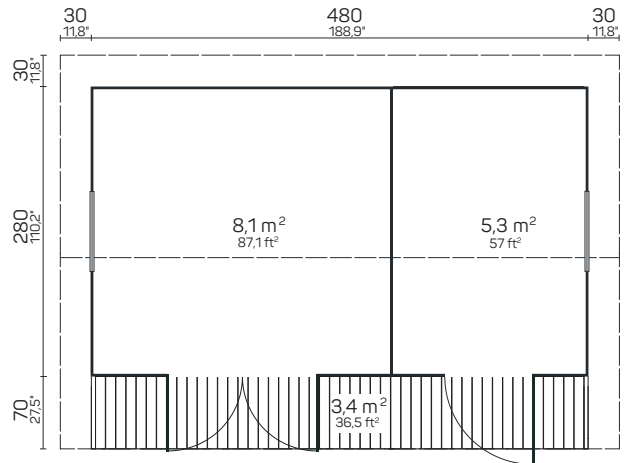

EEVA

Art 111 081

Double Glazed
ISO-Verglasung
Lämpölasit
Isoleriglas