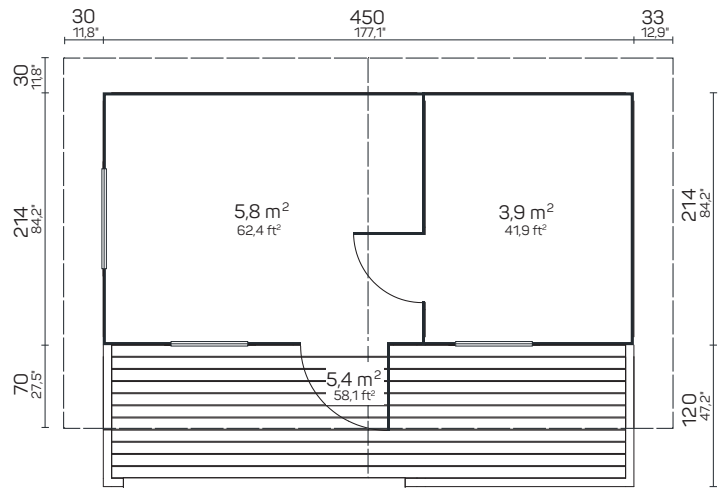

PIHA-TUURI 15

Art 1 111 004

Double Glazed
ISO-Verglasung
Lämpölasit
Isolerlas

470×234 cm 185×92.1"	450×214 cm 177.1×84.2"	70 mm 2 3/4"	216 cm 85"	270 cm 106.2"	10 m² 107.6 ft²	17 m² 182.9 ft²	20 m³ 706.2 ft³	19° 19°
70 cm 27.5"	18/28 mm 0.7/1.1"	840×1955 mm 33.1×76.9"	690×1955 mm 27.1×76.9"	965×790 mm 37.9×31.1"	765×990 mm 30.1×38.9"	765×990 mm 30.1×38.9"	SAUNA ROOM ≈2-3 PERSONS	

Saunas