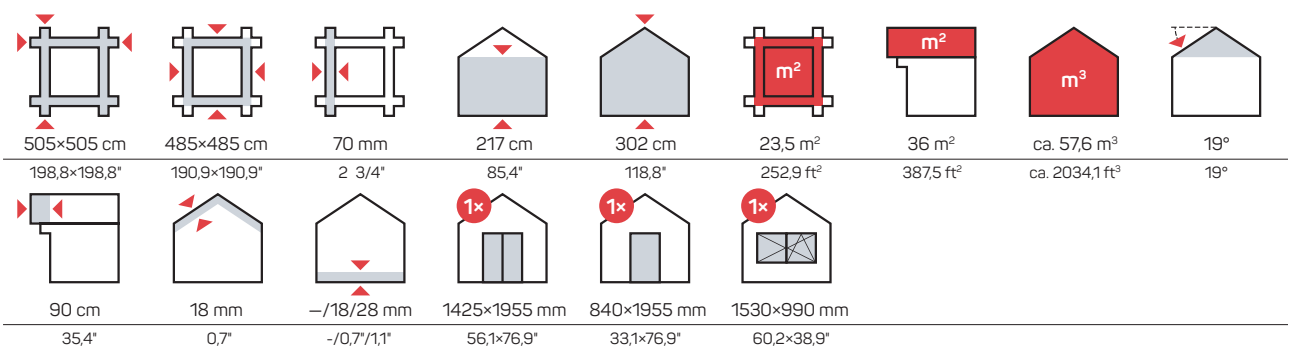

PEDRO F

Art 111903

Double Glazed
ISO-Verglasung
Lämpölasit
Isolerglas