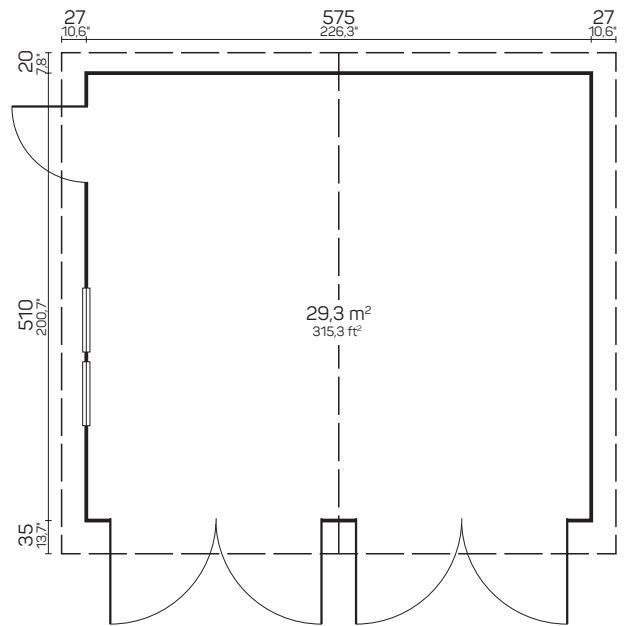

595×530 cm 234,2×208,6"	575×510 cm 226,3×200,7"	40 mm 1 5/8"	217 cm 85,4"	302 cm 118,8"	29,3 m² 315,3 ft²	38,0 m² 409 ft²	ca. 73 m³ 2577,9 ft³	17° 17°
35 cm 13,7"	18 mm 0,7"	2370×1955 mm 93,3×76,9"	840×1900 mm 33,1×74,8"	1472×990 mm 57,9×38,9"	40 mm	595×120×57 cm	ca. 1627 kg ca. 3586 lb