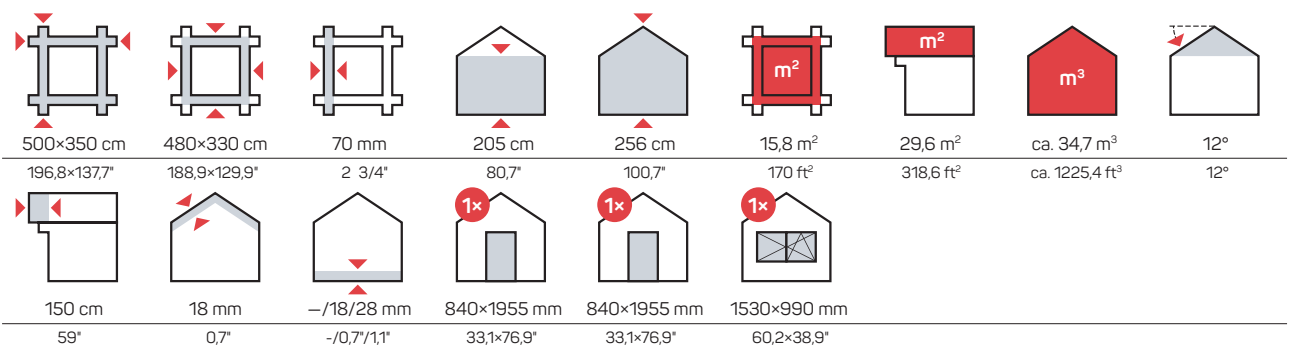

PEDRO B

Art 111721

Double Glazed
ISO-Verglasung
Lämpölasit
Isoleriglas