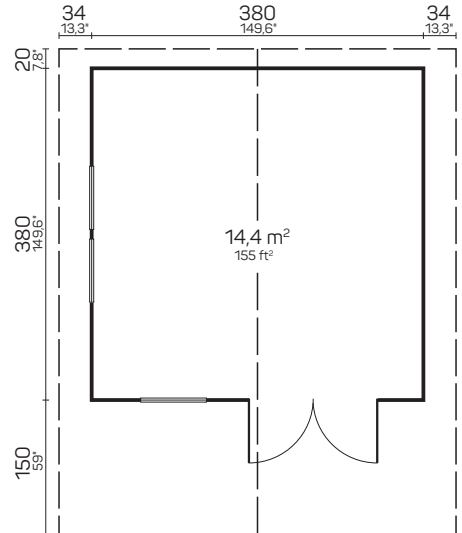

ENZO B

Art 122 088.2

Double Glazed
ISO-Verglasung
Lämpölasit
Isoleriglas