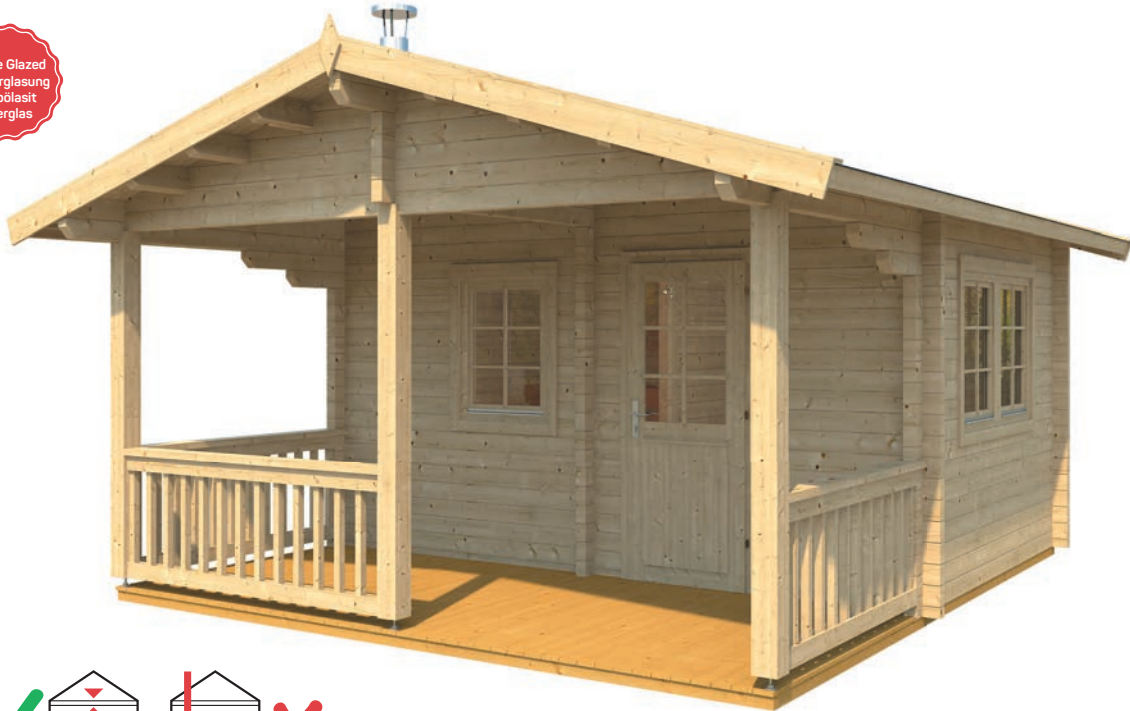

TERVO

Art 111435

Double Glazed
ISO-Verglasung
Lämpölasit
Isolerglas

441×491 cm	421×471 cm	70 mm	234 cm	290 cm	20 m²	29,2 m²	28 m³	17°
173,6×193,3'	165,7×185,4'	2 3/4"	92,1"	114,1"	215,2 ft²	314,3 ft²	988,8 ft³	17°
227 cm	18+ -/28 mm	840×1955 mm	690×1955 mm	1530×990 mm	765×990 mm	SAUNA ROOM		
89,3"	0,7+/-1,1"	33,1×76,9"	27,1×76,9"	60,2×38,9"	30,1×38,9"	≈3 PERSONS