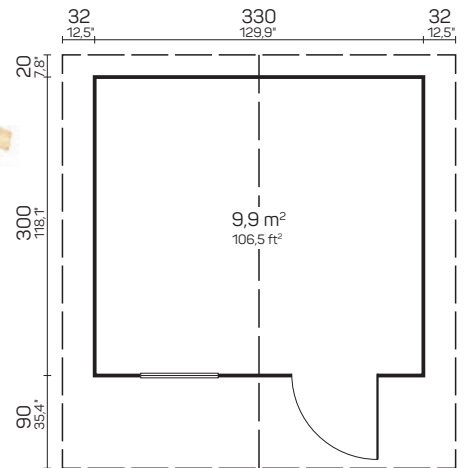

LUGO

Art 111 430

Double Glazed
ISO-Verglasung
Lämpölasit
Isolerglas