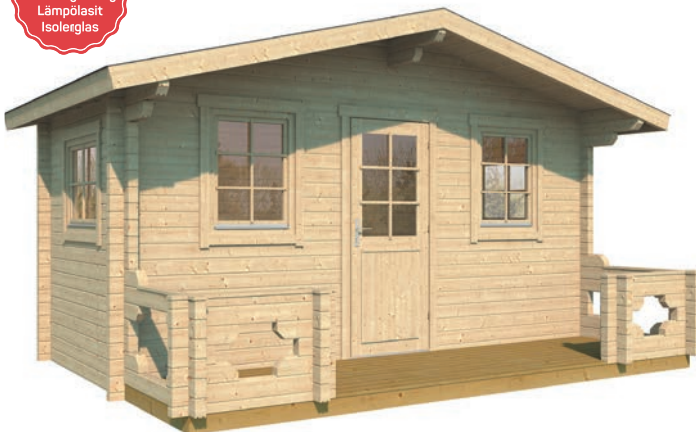

PIHA-AITTA 17

Art 1 111 003

Double Glazed
ISO-Verglasung
Lämpölasit
Isolerlas