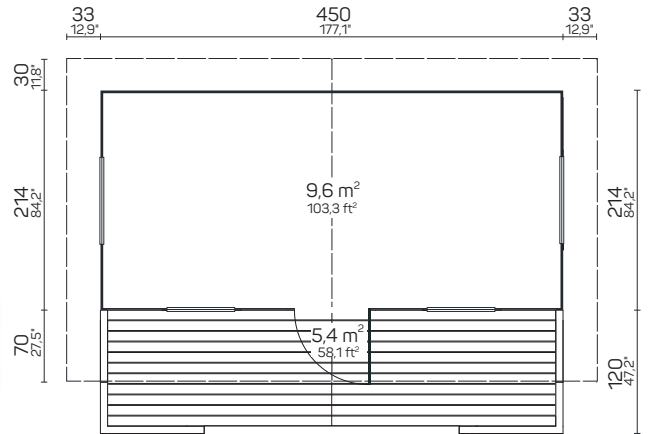

PIHA-AITTA 15

Art 1 111 051

Double Glazed
ISO-Verglasung
Lämpölasit
Isolerlas