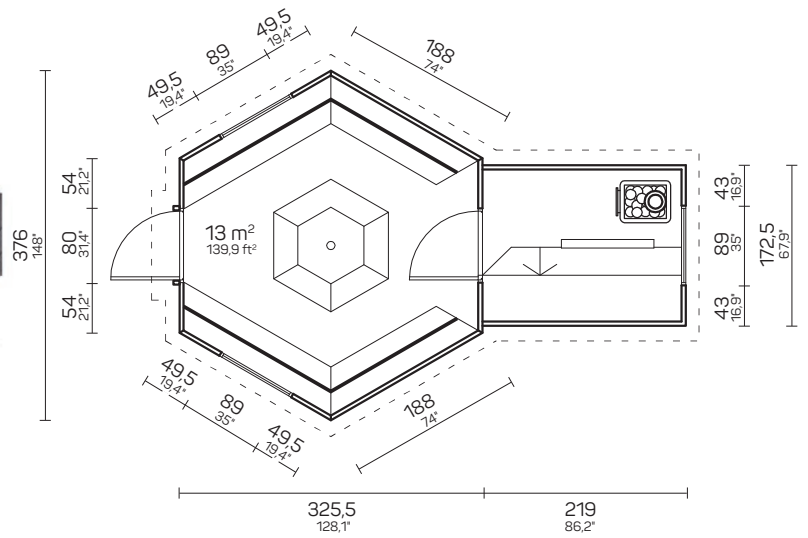

FILIP

Art 115 005

Double Glazed
ISO-Verglasung
Lämpglasit
Isolerglas

376×544,5 cm 148×214,3"	367×535,5 cm 144,4×210,8"	44 mm 1 3/4"	135 cm 53,1"	310 cm 122"	9+4 m² 96,8+43 ft²	30 cm 11,8"	24 m³ 847,5 ft³	45° 45°
18+18 mm 0,7+0,7" Full floor	1x 800×1500 mm 314×59"	1x 890×500 mm 3'×19,6"	2x 890×500 mm 35×19,6"				240×120×250 cm 2x 94,4×47,2×98,4" 2x	1000 kg 2204 lb