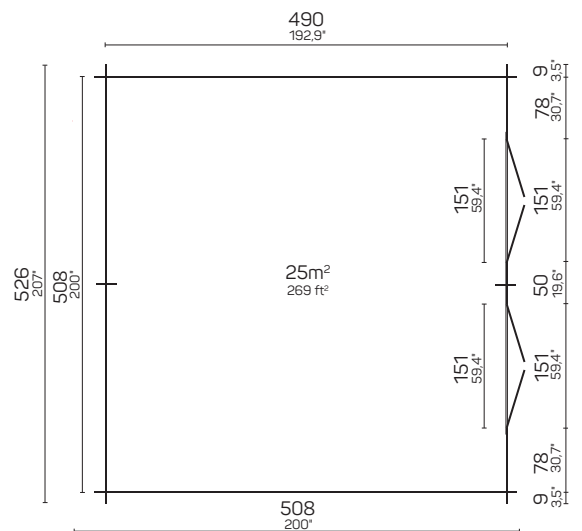

TOBIAS 25 m²

Art 101 010

526×508 cm 207×200"	508×490 cm 200×192,9"	40 mm 1 5/8"	179 cm 70,4"	300 cm 118,1"	25 m ² 267,5 ft ²	40,5 m ² 433,3 ft ²	58,3 m ³ 2057,9 ft ³	22°
60 cm 23,6"	18 mm 0,7"	without floor or 32 mm / 1,2"	1510×1650 mm 59,4×64,9"	2x	582×108×80 cm 229,1×42,5×31,4"	ca. 969 kg ca. 2136 lb		