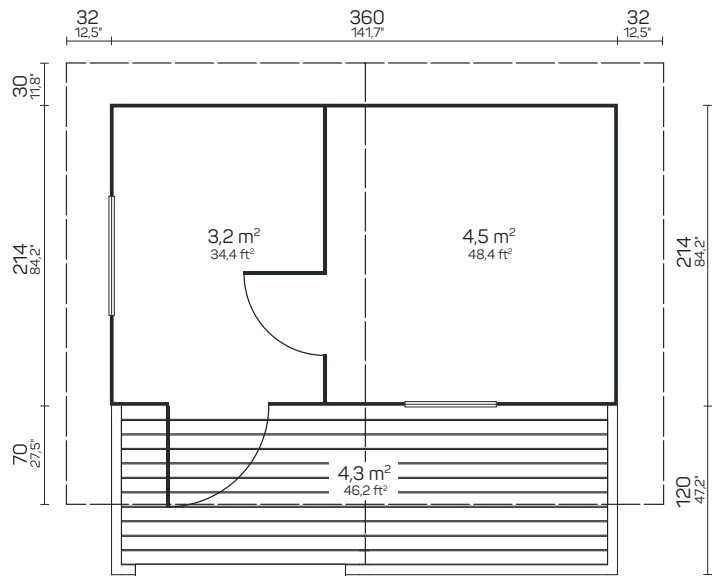

PIHA-TUURI 12

Art 1 111 000

Double Glazed
ISO-Verglasung
Lämpölasit
Isolerglas

380×234 cm 149,6×92,1"	360×214 cm 141,7×84,2"	70 mm 2 3/4"	217 cm 85,4"	270 cm 106,2"	8 m² 86,1 ft²	14 m² 150,6 ft²	15,8 m³ 557,9 ft³	18° 18°
70 cm 27,5"	18/28 mm 0,7/1,1"	840×1955 mm 33,1×76,9"	690×1955 mm 27,1×76,9"	1530×990 mm 60,2×38,9"	765×990 mm 30,1×38,9"	765×990 mm 30,1×38,9"	SAUNA ROOM ≈3 PERSONS