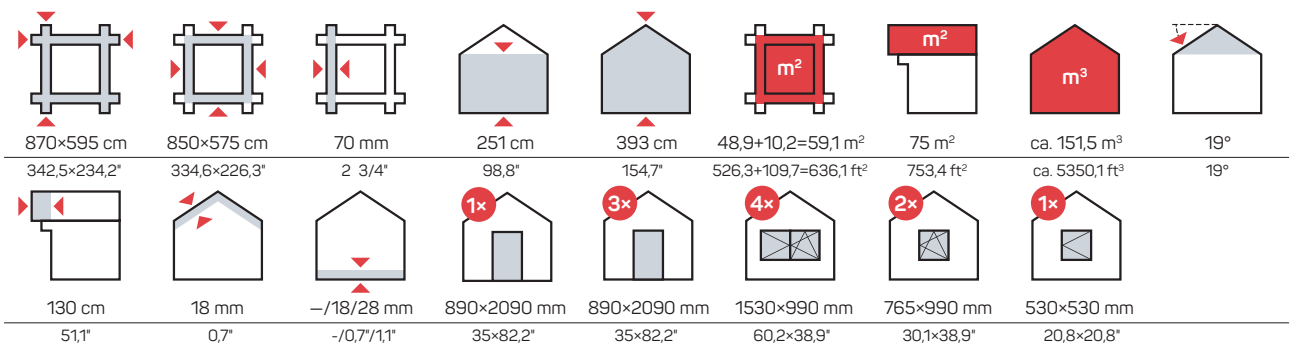

MOTRIL

Art 111159

Double Glazed
ISO-Verglasung
Lämpölasit
Isolerglas