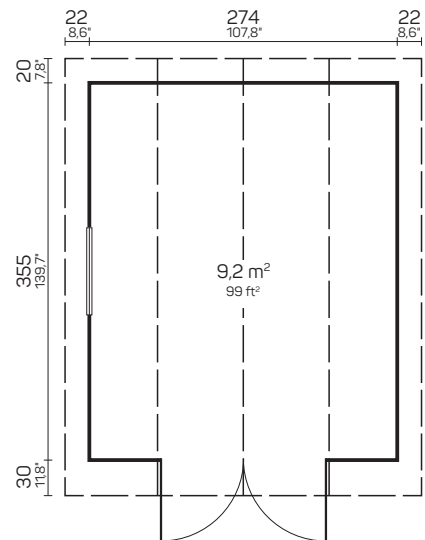

CAROLINE B

Art 122 008.9

320×290 cm	300×270 cm	28 mm	194 cm	234 cm	8,1 m ²	11,4 m ²	ca. 16,4 m ³	15°
125,9×114,1"	118,1×106,2"	1 1/8"	76,3"	92,1"	87,1 ft ²	122,7 ft ²	ca. 579,1 ft ³	15°
20 cm	18+18 mm	840×1835 mm	765×990 mm	360×108×52,5 cm		ca. 633 kg		
7,8"	0,7"+0,7"	33,1×72,2"	30,1×38,9"	141,7"×42,5"×20,6"		ca. 1395 lb		

BRITTA C

Art 122 003.9

COLORADO

Art 122082

VICTORIA B

Art 122 016

300×300 cm	280×280 cm	28 mm	221 cm	283 cm	7,3 m ²	11,2 m ²	ca. 17,1 m ³	22°
118,1×118,1"	110,2×110,2"	1 1/8"	87"	111,4"	78,5 ft ²	120,5 ft ²	ca. 603,8 ft ³	22°
20 cm	18+18 mm	1425×1900 mm	865×1210 mm	L×W×H		kg		
7,8"	0,7"+0,7"	56,1×74,8"	34×47,6"	325×108×61/69 cm		ca. 725/798 kg		
				127,9"×42,5"×24/27,1"		ca. 1598/1759 lb		

GLORIA A

Art 122 005

GLORIA A+SD150

Art 122005 / 122 212

GLORIA D

Art 122 023

290×290 cm 114,1×114,1"	270×270 cm 106,2×106,2"	28 mm 1 1/8"	188/211 cm 74/83"	217 cm 85,4"	7,3 m ² 78,5 ft ²	9,9 m ² 106,5 ft ²	ca. 13,9 m ³ ca. 490,8 ft ³	5° 5°
20 cm 7,8"	18+18 mm 0,7"+0,7"	1425×1955 mm 56,1×76,9"				312×108×50 cm 122,8"×42,5"×19,6"	ca. 565 kg ca. 1245 lb	

GLORIA D+SD150

Art 122 023 / 122 212

290×290+150 cm 114,1×114,1+59"	11,3 m ² 121,6 ft ²
14 m ² 150,6 ft ²	
312×108×52 cm + 312×54×20 cm	ca. 565 kg + 80 kg
122,8"×42,5"×20,4" +122,8"×21,2"×7,8"	ca. 1245 lb +176 lb