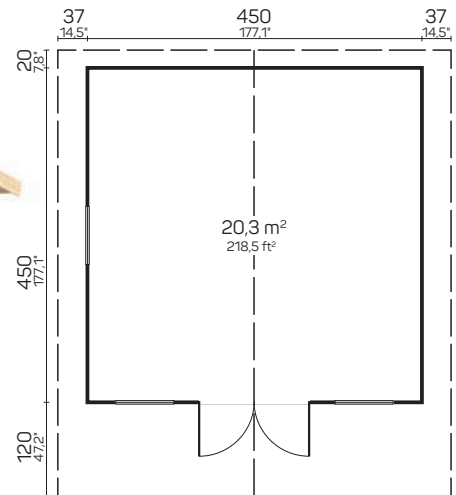

SAUERLAND D

Art 111751

Double Glazed
ISO-Verglasung
Lämpölasit
Isoleriglas