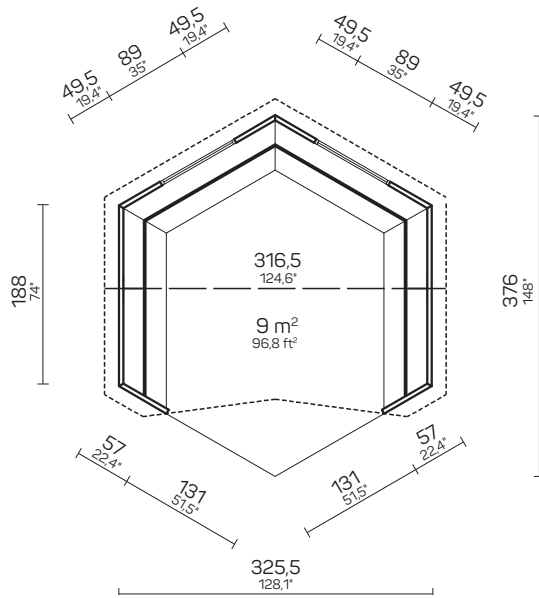

ELSA

Art 115 008

Double Glazed
ISO-Verglasung
Lämpölasit
Isolerglas