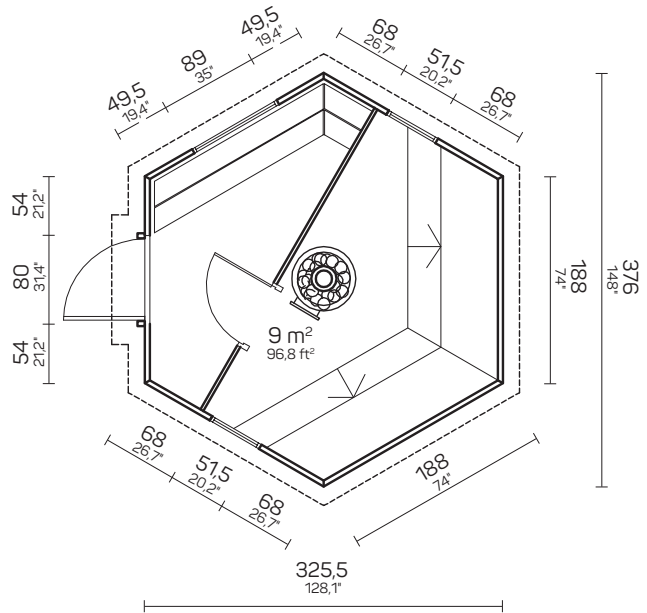

KRIS

Art 117 003

Double Glazed
ISO-Verglasung
Lämpölasit
Isolerglas

325,5×376 cm 128,1×148"	316,5×367 cm 124,6×144,4"	44 mm 1 3/4"	150 cm 59"	310 cm 122"	9 m² 96,8 ft²	30 cm 11,8"	20 m³ 706,2 ft³	45°
18+18 mm 0,7+0,7" Full floor	800×1500 mm 31,4×59"	890×500 mm 35×19,6"	570×500 mm 22,4×19,6"					240×150×260 cm 94,4×59×102,3" 1500 kg 3306 lb