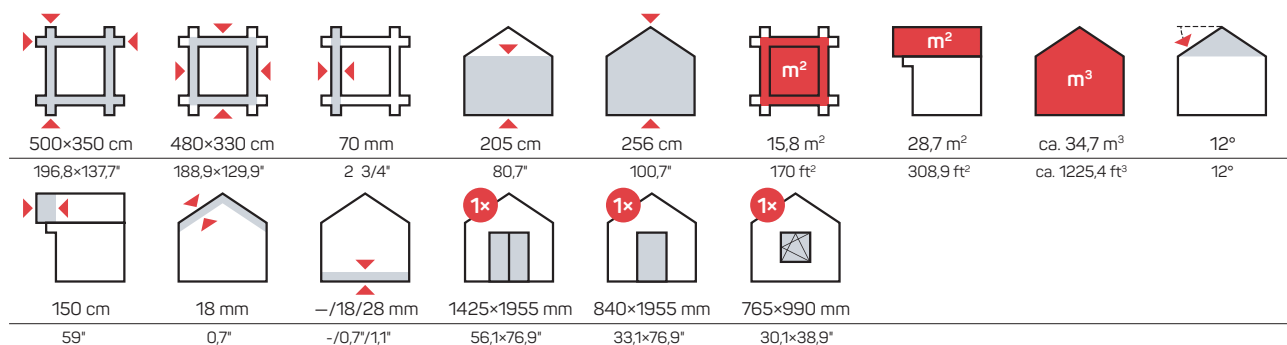

PEDRO D

Art 111901

Double Glazed
ISO-Verglasung
Lämpölasit
Isoleriglas