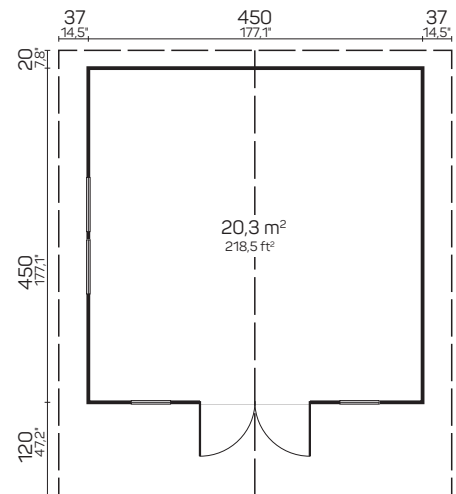

SAUERLAND B

Art 111749

Double Glazed
ISO-Verglasung
Lämpölasit
Isolerglas