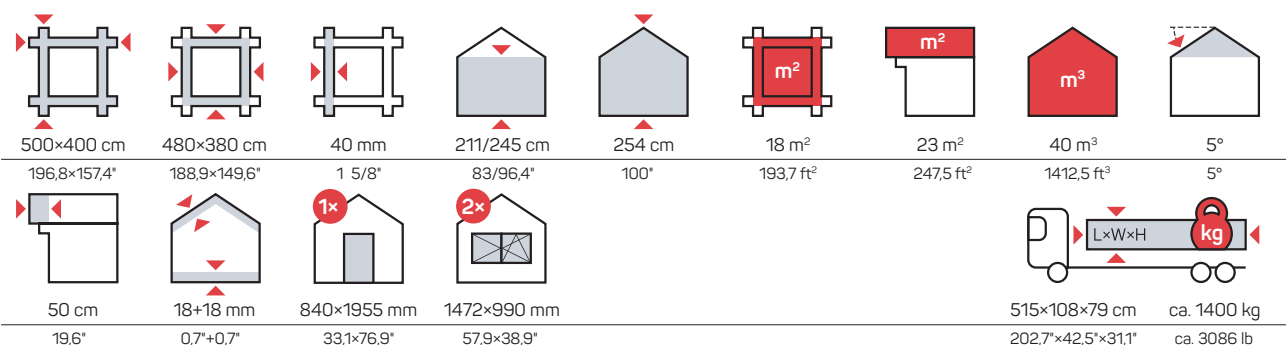

LUGO

Art 122 104.2

350×320 cm	330×300 cm	40 mm	205 cm	245 cm	9,9 m ²	16,7 m ²	ca. 21,2 m ³	14°
137,7×125,9"	129,9×118,1"	1 5/8"	80,7"	96,4"	106,5 ft ²	179,7 ft ²	ca. 748,6 ft ³	14°
90 cm	18+18 mm	840×1955 mm	765×990 mm	410×108×65 cm		ca. 769 kg		
35,4"	0,7"+0,7"	33,1×76,9"	30,1×38,9"	161,4"×42,5"×25,5"		ca. 1695 lb		

576×300 cm	556×280 cm	40 mm	228 cm	284 cm	15,5 m ²	25,6 m ²	ca. 18 m ³	22°
226,7×118,1"	218,8×110,2"	1 5/8"	89,7"	111,8"	166,8 ft ²	275,5 ft ²	ca. 635,6 ft ³	22°
20 cm	18+18 mm	1425×1900 mm	515×1890 mm	600×108×48 cm	ca. 1100 kg			
7,8"	0,7"+0,7"	56,1×74,8"	20,2×74,7"	236,2"×42,5"×18,8"	ca. 2425 lb			

ORIENTAL 5+SD300

Art 122 200.2 / 122 211SD.2.40

470×320+300 cm	22,5 m ²
185×125,9+118,1"	242,1 ft ²
27,7 m ²	
298,1 ft ²	
510×108×69 cm	ca. 1450 kg
+ 434×108×28 cm	+ 406 kg
200,7"×42,5"×27,1"	ca. 3196 lb
+170,8"×42,5"×11"	+895 lb

ISO Standard+

NICE

Art 122 394.2

575×300 cm	555×280 cm	40 mm	222 cm	263 cm	15,5 m ²	21,4 m ²	ca. 36,1 m ³	16°
226,3×118,1"	218,5×110,2"	1 5/8"	87,4"	103,5"	166,8 ft ²	247,5 ft ²	ca. 388,5 ft ³	16°
20 cm	18+18 mm	1425×1955 mm	515×1890 mm					
7,8"	0,7"+0,7"	56,1×76,9"	20,2×74,4"					
							600×108×57 cm	ca. 1450 kg
							236,2×42,5×22,4"	ca. 3196 lb