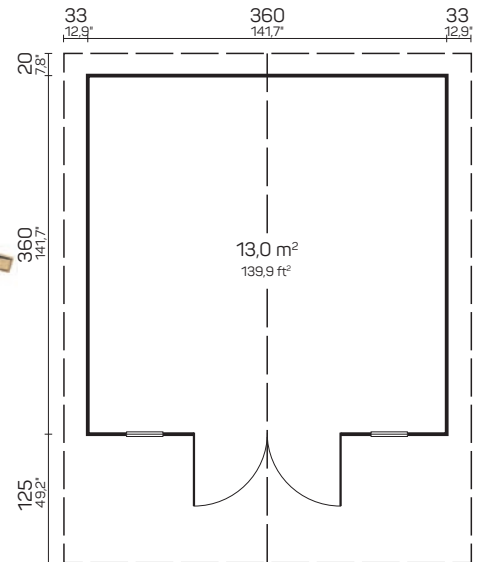

CAMILLA B

Art 122 048.2

Double Glazed
ISO-Verglasung
Lämpölasit
Isoerglas