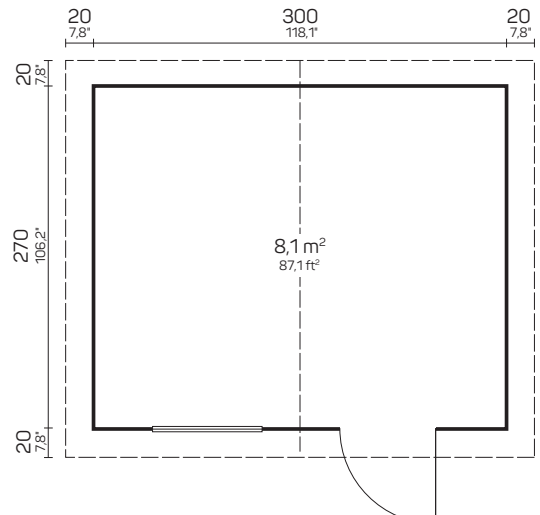

NERVION

Art 122 209

Standard

BIDASOA

Art 122 217

CAROLINE A

Art 122 007.9

320×250 cm	300×230 cm	28 mm	194 cm	234 cm	6,9 m ²	9,9 m ²	ca. 13,9 m ³	15°
125,9×98,4"	118,1×90,5"	1 1/8"	76,3"	92,1"	74,2 ft ²	106,5 ft ²	ca. 490,8 ft ³	15°
20 cm	18+18 mm	840×1835 mm	765×990 mm	360×108×50,5 cm		ca. 609 kg		
7,8"	0,7"+0,7"	33,1×72,2"	30,1×38,9"	141,7"×42,5"×19,8"		ca. 1342 lb		

CAROLINE B

Art 122 008.9

320×290 cm	300×270 cm	28 mm	194 cm	234 cm	8,1 m ²	11,4 m ²	ca. 16,4 m ³	15°
125,9×114,1"	118,1×106,2"	1 1/8"	76,3"	92,1"	87,1 ft ²	122,7 ft ²	ca. 579,1 ft ³	15°
20 cm	18+18 mm	840×1835 mm	765×990 mm	360×108×52,5 cm		ca. 633 kg		
7,8"	0,7"+0,7"	33,1×72,2"	30,1×38,9"	141,7"×42,5"×20,6"		ca. 1395 lb		

GLORIA A

Art 122 005

GLORIA A+SD150

Art 122005 / 122 212

GLORIA D

Art 122 023

290×290 cm 114,1×114,1"	270×270 cm 106,2×106,2"	28 mm 1 1/8"	188/211 cm 74/83"	217 cm 85,4"	7,3 m ² 78,5 ft ²	9,9 m ² 106,5 ft ²	ca. 13,9 m ³ ca. 490,8 ft ³	5° 5°
20 cm 7,8"	18+18 mm 0,7"+0,7"	1425×1955 mm 56,1×76,9"				312×108×50 cm 122,8"×42,5"×19,6"	ca. 565 kg ca. 1245 lb	

GLORIA D+SD150

Art 122 023 / 122 212

290×290+150 cm 114,1×114,1+59"	11,3 m ² 121,6 ft ²
14 m ² 150,6 ft ²	
312×108×52 cm + 312×54×20 cm	ca. 565 kg + 80 kg
122,8"×42,5"×20,4" +122,8"×21,2"×7,8"	ca. 1245 lb +176 lb