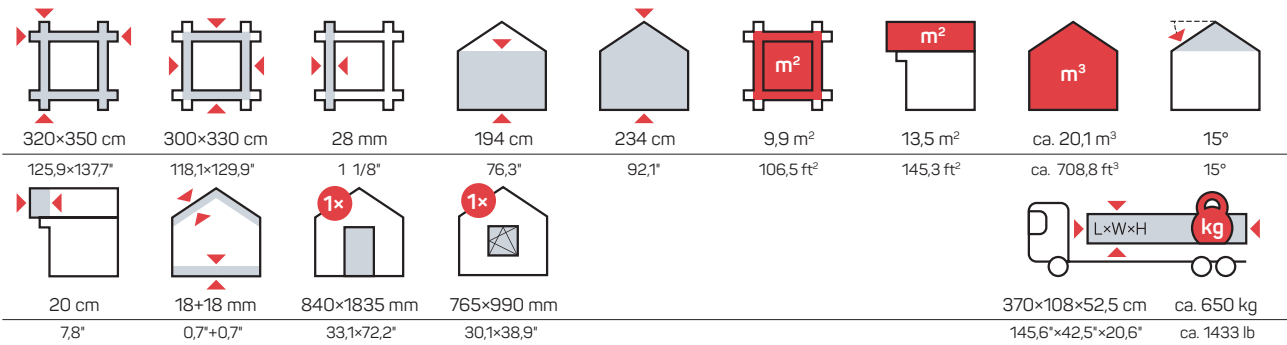

CAROLINE C

Art 122 009.9