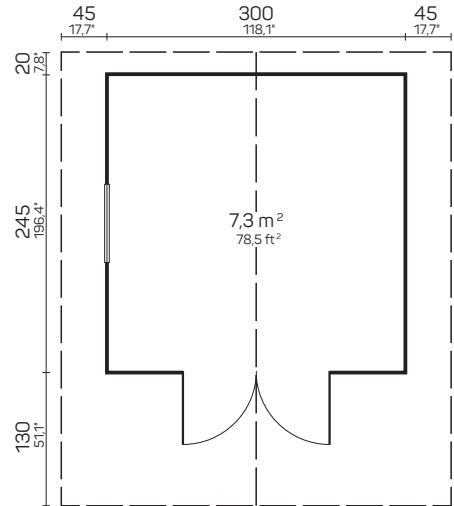

SANDRA A

Art 122052.2

Double Glazed
ISO-Verglasung
Lämpölasit
Isoleriglas