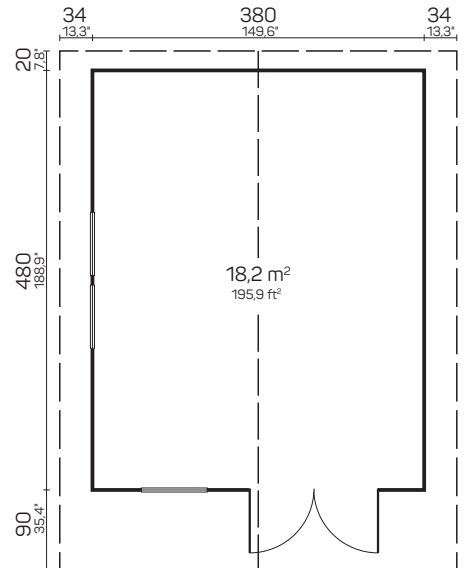

ENZO C/1

Art 111136

Double Glazed
ISO-Verglasung
Lämpölasit
Isolerglas