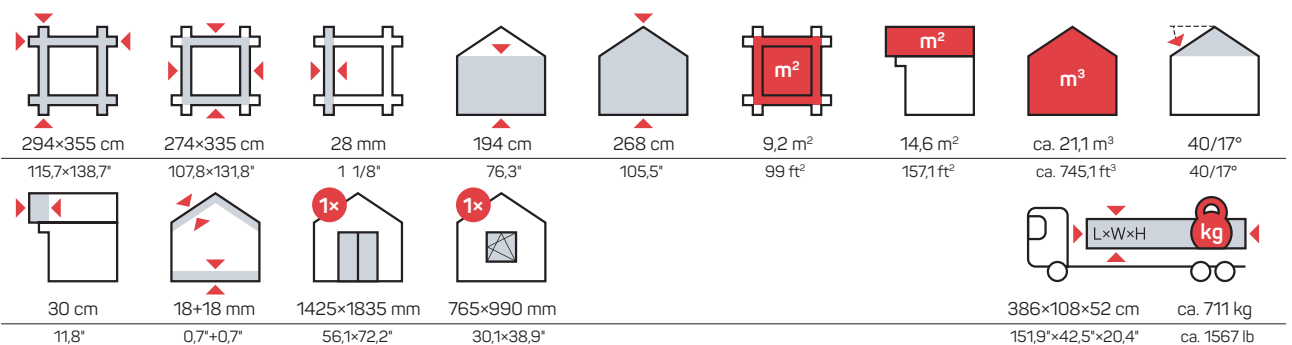

NERVION

Art 122 209

Standard

BIDASOA

Art 122 217

CAROLINE A

Art 122 007.9

320×250 cm	300×230 cm	28 mm	194 cm	234 cm	6,9 m ²	9,9 m ²	ca. 13,9 m ³	15°
125,9×98,4"	118,1×90,5"	1 1/8"	76,3"	92,1"	74,2 ft ²	106,5 ft ²	ca. 490,8 ft ³	15°
20 cm	18+18 mm	840×1835 mm	765×990 mm	360×108×50,5 cm		ca. 609 kg		
7,8"	0,7"+0,7"	33,1×72,2"	30,1×38,9"	141,7"×42,5"×19,8"		ca. 1342 lb		

CAROLINE B

Art 122 008.9

320×290 cm	300×270 cm	28 mm	194 cm	234 cm	8,1 m ²	11,4 m ²	ca. 16,4 m ³	15°
125,9×114,1"	118,1×106,2"	1 1/8"	76,3"	92,1"	87,1 ft ²	122,7 ft ²	ca. 579,1 ft ³	15°
20 cm	18+18 mm	840×1835 mm	765×990 mm	360×108×52,5 cm		ca. 633 kg		
7,8"	0,7"+0,7"	33,1×72,2"	30,1×38,9"	141,7"×42,5"×20,6"		ca. 1395 lb		

BRITTA C

Art 122 003.9

COLORADO

Art 122082

VICTORIA B

Art 122 016

300×300 cm	280×280 cm	28 mm	221 cm	283 cm	7,3 m ²	11,2 m ²	ca. 17,1 m ³	22°
118,1×118,1"	110,2×110,2"	1 1/8"	87"	111,4"	78,5 ft ²	120,5 ft ²	ca. 603,8 ft ³	22°
20 cm	18+18 mm	1425×1900 mm	865×1210 mm	L×W×H		kg		
7,8"	0,7"+0,7"	56,1×74,8"	34×47,6"	325×108×61/69 cm		ca. 725/798 kg		
				127,9"×42,5"×24/27,1"		ca. 1598/1759 lb		

GLORIA A

Art 122 005

GLORIA A+SD150

Art 122005 / 122 212

GLORIA D

Art 122 023

290×290 cm 114,1×114,1"	270×270 cm 106,2×106,2"	28 mm 1 1/8"	188/211 cm 74/83"	217 cm 85,4"	7,3 m ² 78,5 ft ²	9,9 m ² 106,5 ft ²	ca. 13,9 m ³ ca. 490,8 ft ³	5° 5°
20 cm 7,8"	18+18 mm 0,7"+0,7"	1425×1955 mm 56,1×76,9"				312×108×50 cm 122,8"×42,5"×19,6"	ca. 565 kg ca. 1245 lb	