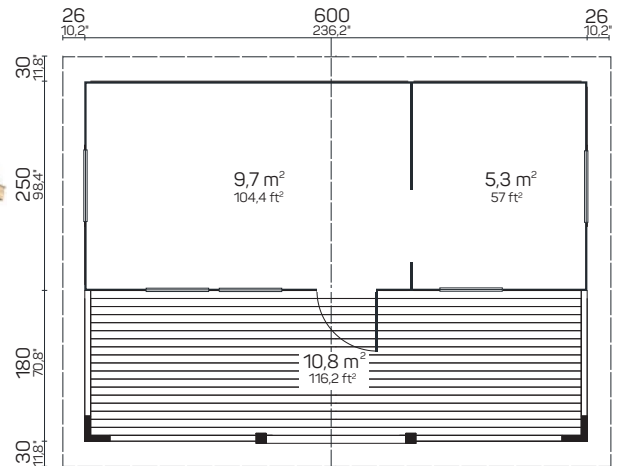

PIHA-AITTA 25

Art 1 111 054

Double Glazed
ISO-Verglasung
Lämpölasit
Isolerglas