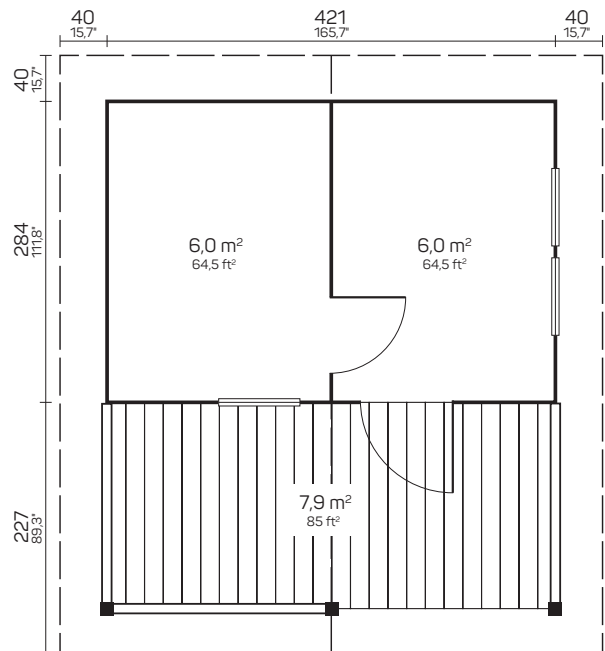

ORIENTAL 5+SD300

Art 122 200.2 / 122 211SD.2.40

470×320+300 cm	22,5 m ²
185×125,9+118,1"	242,1 ft ²
27,7 m ²	
298,1 ft ²	
510×108×69 cm	ca. 1450 kg
+ 434×108×28 cm	+ 406 kg
200,7"×42,5"×27,1"	ca. 3196 lb
+170,8"×42,5"×11"	+895 lb

EINO

Art 111437

Double Glazed
ISO-Verglasung
Lämpölasit
Isolerglas

Saunas

577×327+200 cm	557×307 cm	70 mm	217 cm	314 cm	28,3 m ²	36,6 m ²	41,6 m ³	19°
227,1×128,7+78,7'	219,2×120,8'	2 3/4"	85,4'	123,6'	304,6 ft ²	293,9 ft ²	1469 ft ³	19°
230 cm	18+ -/28 mm	840×1955mm	840×1955 mm	1530×990 mm	765×990 mm	765×990 mm	SAUNA ROOM	
90,5"	0,7+ -/1,1"	33,1×76,9"	33,1×76,9"	60,2×38,9"	30,1×38,9"	30,1×38,9"	≈3-4 PERSONS	

TERVO

Art 111435

Double Glazed
ISO-Verglasung
Lämpölasit
Isolerglas

441×491 cm	421×471 cm	70 mm	234 cm	290 cm	20 m ²	29,2 m ²	28 m ³	17°
173,6×193,3'	165,7×185,4'	2 3/4"	92,1"	114,1"	215,2 ft ²	314,3 ft ²	988,8 ft ³	17°
227 cm	18+ -/28 mm	840×1955 mm	690×1955 mm	1530×990 mm	765×990 mm	SAUNA ROOM		
89,3"	0,7+/-1,1"	33,1×76,9"	27,1×76,9"	60,2×38,9"	30,1×38,9"	≈3 PERSONS		