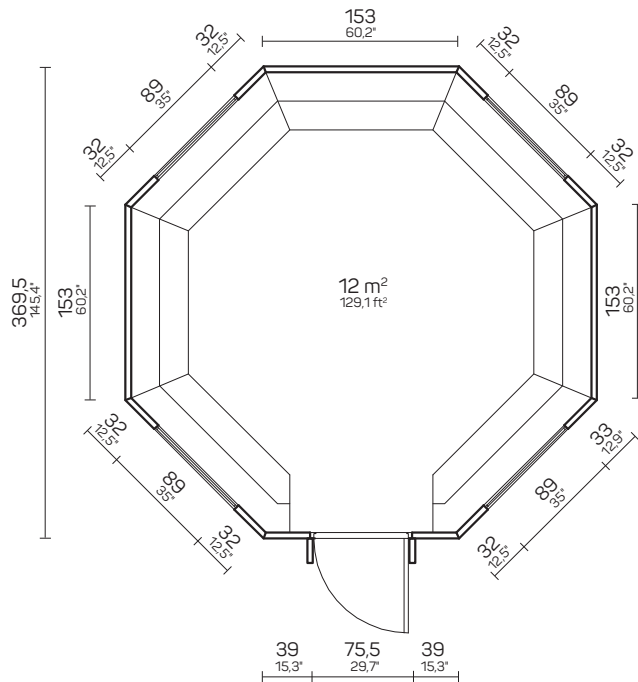

ROSCO

Art 115 003

Double Glazed
ISO-Verglasung
Lämpölasit
Isolerglas

369,5×399 cm 145,4×157"	360,5×390 cm 141,9×153,5"	44 mm 1 3/4"	135 cm 53,1"	275 cm 108,2"	12 m² 96,8 ft²	28 cm 11"	24 m³ 847,5 ft³	38° 38°
18+28 mm 0,7+1,1"	800×1500 mm 31,4×59"	890×500 mm 35×19,6"	890×500 mm 35×19,6"	240×140×270 cm 94,4×55,1×106,2"				1400 kg 3086 lb