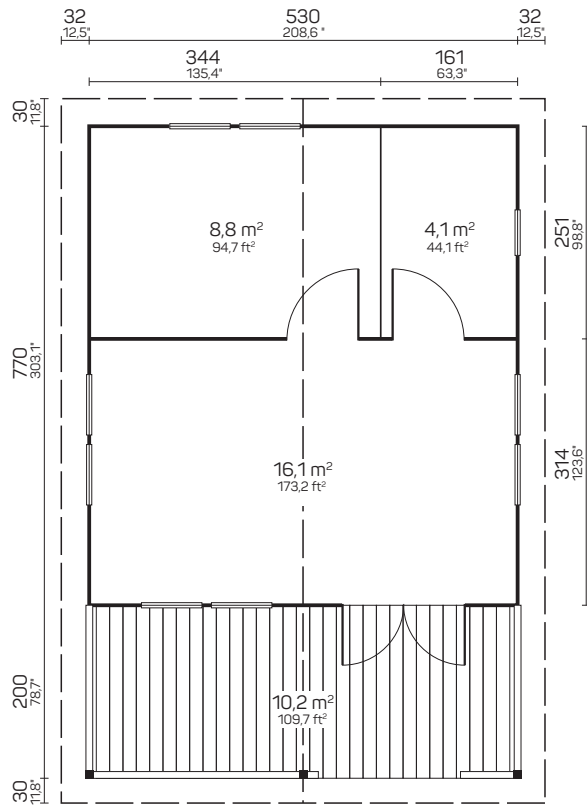

18
packs

TORMES

Art 111703

Double Glazed
ISO-Verglasung
Lämpglas
Isolerglas

530×790 cm 208,6×311"	510×770 cm 200,7×303,1"	70 mm 2 3/4"	217 cm 85,4"	291 cm 114,5"	29+10,2=39,2 m² 312,1+109,7+421,9 ft²	55 m² 592 ft²	ca. 70,1 m³ ca. 2475,5 ft³	16° 16°
230 cm 90,5"	18 mm 0,7"	-/18/28 mm -/0,7/1,1"	1425×1955 mm 56,1×76,9"	840×1955 mm 33,1×76,9"	1530×990 mm 60,2×38,9"	530×530 mm 20,8×20,8"		

Premium