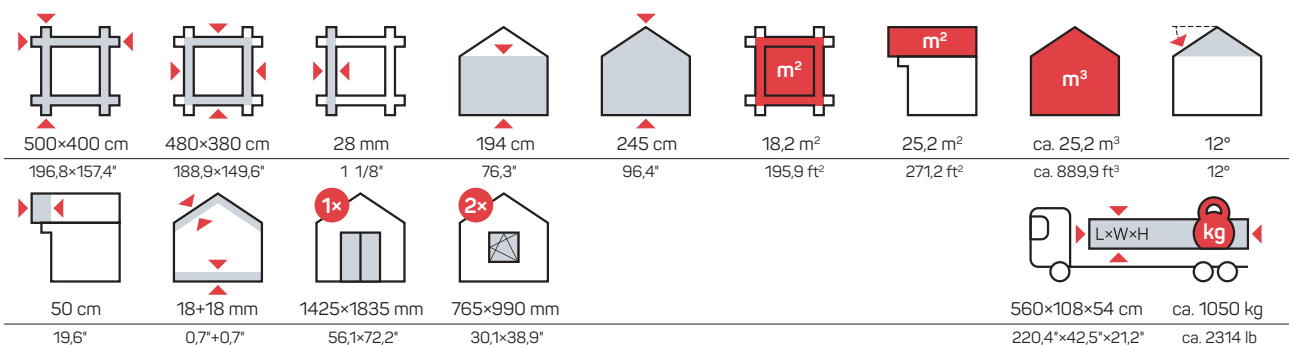

NERVION

Art 122 209

Standard

BIDASOA

Art 122 217

CAROLINE A

Art 122 007.9

320×250 cm	300×230 cm	28 mm	194 cm	234 cm	6,9 m ²	9,9 m ²	ca. 13,9 m ³	15°
125,9×98,4"	118,1×90,5"	1 1/8"	76,3"	92,1"	74,2 ft ²	106,5 ft ²	ca. 490,8 ft ³	15°
20 cm	18+18 mm	840×1835 mm	765×990 mm	360×108×50,5 cm		ca. 609 kg		
7,8"	0,7"+0,7"	33,1×72,2"	30,1×38,9"	141,7"×42,5"×19,8"		ca. 1342 lb		

CAROLINE B

Art 122 008.9

320×290 cm	300×270 cm	28 mm	194 cm	234 cm	8,1 m ²	11,4 m ²	ca. 16,4 m ³	15°
125,9×114,1"	118,1×106,2"	1 1/8"	76,3"	92,1"	87,1 ft ²	122,7 ft ²	ca. 579,1 ft ³	15°
20 cm	18+18 mm	840×1835 mm	765×990 mm	360×108×52,5 cm		ca. 633 kg		
7,8"	0,7"+0,7"	33,1×72,2"	30,1×38,9"	141,7"×42,5"×20,6"		ca. 1395 lb		