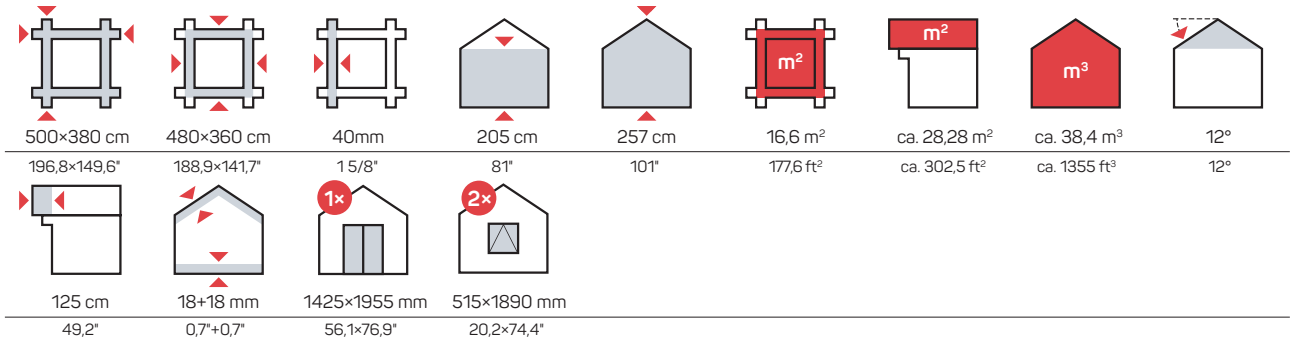

ORIENTAL 5+SD300

Art 122 200.2 / 122 211SD.2.40

470×320+300 cm	22,5 m ²
185×125,9+118,1"	242,1 ft ²
27,7 m ²	
298,1 ft ²	
510×108×69 cm	ca. 1450 kg
+ 434×108×28 cm	+ 406 kg
200,7"×42,5"×27,1"	ca. 3196 lb
+170,8"×42,5"×11"	+895 lb

ISO Standard+

NICE

Art 122 394.2

575×300 cm	555×280 cm	40 mm	222 cm	263 cm	15,5 m ²	21,4 m ²	ca. 36,1 m ³	16°
226,3×118,1"	218,5×110,2"	1 5/8"	87,4"	103,5"	166,8 ft ²	247,5 ft ²	ca. 388,5 ft ³	16°
20 cm	18+18 mm	1425×1955 mm	515×1890 mm					
7,8"	0,7"+0,7"	56,1×76,9"	20,2×74,4"					
							600×108×57 cm	ca. 1450 kg
							236,2×42,5×22,4"	ca. 3196 lb

KERSTIN

Art 122 049.2

Double Glazed
ISO-Verglasung
Lampölsit
Isolerglas

ISO Standard+

BUNKIE ALBERTA

Art 122_800.23

355×325 cm	335×305 cm	40 mm	322 cm	440 cm	9,7+7,2 m ²	21,2 m ²	ca. 41,2 m ³	36°
139,7×127,9"	131,8×120"	1 5/8"	126,7"	173,2"	103,7+77 ft ²	226,8 ft ²	ca. 1454,3 ft ³	36°
110 cm	18+18 mm	840×1955 mm	765×990 mm	515×1890 mm	530×530 mm			
43,3"	0,7"+0,7"	33,1×76,9"	30,1×38,9"	20,2×74,4"	20,8×20,8"			

BUNKIE HUDSON

Art 122_801.23

Double Glazed
ISO-Verglasung
Lämpölasit
Isolerglas

ISO Standard+

290×385 cm	270×360 cm	40 mm	294 cm	399 cm	9,2+4,8 m ²	19 m ²	ca. 34,5 m ³	39°
114,1×151,5"	106,2×141,7"	1 5/8"	115,7"	157"	98,4+51,3 ft ²	204,5 ft ²	ca. 1217,8 ft ³	39°
100 cm	18+18 mm	1200×1955 mm	765×990 mm	1472×990 mm	530×530 mm			
39,3"	0,7"+0,7"	47,2×76,9"	30,1×38,9"	57,9×38,9"	20,8×20,8"			