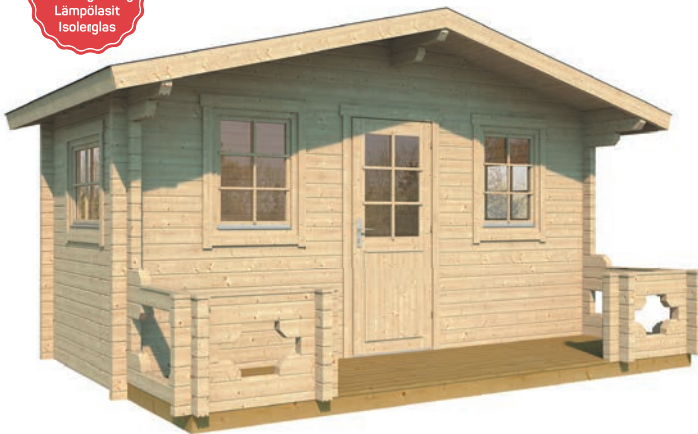

PIHA-AITTA 12

Art 1 111 050

Double Glazed
ISO-Verglasung
Lämpölasit
Isolerlas