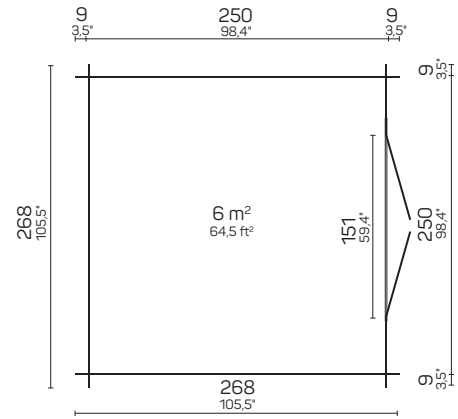

DAISY 6 m²

Art 101 001