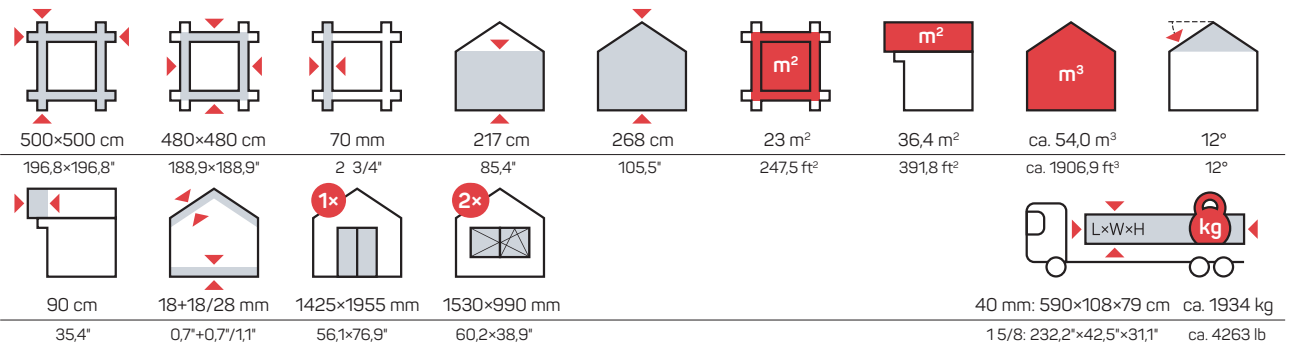

13
packs

ENZO D

Art 111138

Double Glazed
ISO-Verglasung
Lämpölasit
Isolerglas