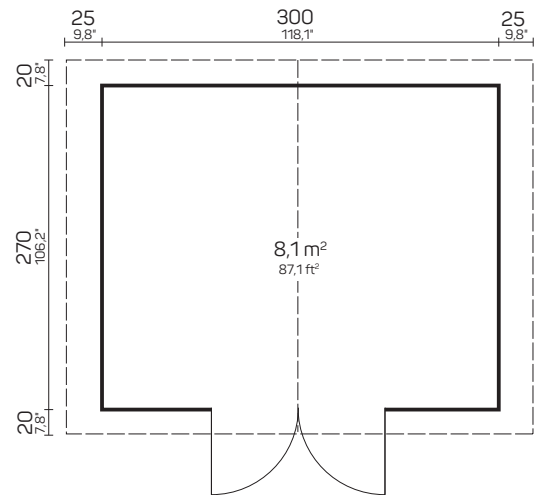

NERVION

Art 122 209

Standard

BIDASOA

Art 122 217

CAROLINE A

Art 122 007.9

320×250 cm	300×230 cm	28 mm	194 cm	234 cm	6,9 m ²	9,9 m ²	ca. 13,9 m ³	15°
125,9×98,4"	118,1×90,5"	1 1/8"	76,3"	92,1"	74,2 ft ²	106,5 ft ²	ca. 490,8 ft ³	15°
20 cm	18+18 mm	840×1835 mm	765×990 mm	360×108×50,5 cm		ca. 609 kg		
7,8"	0,7"+0,7"	33,1×72,2"	30,1×38,9"	141,7"×42,5"×19,8"		ca. 1342 lb		

CAROLINE B

Art 122 008.9

320×290 cm	300×270 cm	28 mm	194 cm	234 cm	8,1 m ²	11,4 m ²	ca. 16,4 m ³	15°
125,9×114,1"	118,1×106,2"	1 1/8"	76,3"	92,1"	87,1 ft ²	122,7 ft ²	ca. 579,1 ft ³	15°
20 cm	18+18 mm	840×1835 mm	765×990 mm	360×108×52,5 cm		ca. 633 kg		
7,8"	0,7"+0,7"	33,1×72,2"	30,1×38,9"	141,7"×42,5"×20,6"		ca. 1395 lb		

BRITTA C

Art 122 003.9

COLORADO

Art 122082

VICTORIA B

Art 122 016

300×300 cm	280×280 cm	28 mm	221 cm	283 cm	7,3 m ²	11,2 m ²	ca. 17,1 m ³	22°
118,1×118,1"	110,2×110,2"	1 1/8"	87"	111,4"	78,5 ft ²	120,5 ft ²	ca. 603,8 ft ³	22°
20 cm	18+18 mm	1425×1900 mm	865×1210 mm	L×W×H		kg		
7,8"	0,7"+0,7"	56,1×74,8"	34×47,6"	325×108×61/69 cm		ca. 725/798 kg		
				127,9"×42,5"×24/27,1"		ca. 1598/1759 lb		

GLORIA A

Art 122 005

GLORIA A+SD150

Art 122005 / 122 212

GLORIA D

Art 122 023

290×290 cm 114,1×114,1"	270×270 cm 106,2×106,2"	28 mm 1 1/8"	188/211 cm 74/83"	217 cm 85,4"	7,3 m ² 78,5 ft ²	9,9 m ² 106,5 ft ²	ca. 13,9 m ³ ca. 490,8 ft ³	5° 5°
20 cm 7,8"	18+18 mm 0,7"+0,7"	1425×1955 mm 56,1×76,9"				312×108×50 cm 122,8"×42,5"×19,6"	ca. 565 kg ca. 1245 lb	