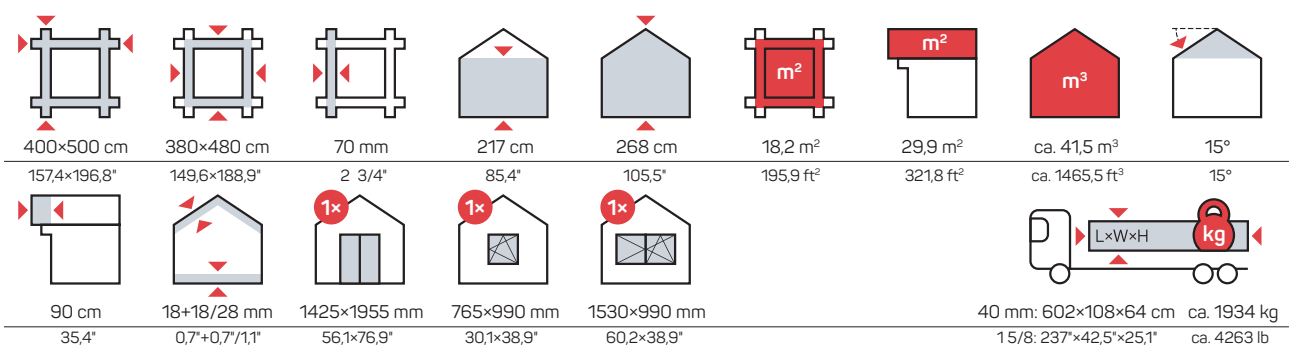

ENZO C/1

Art 111136

Double Glazed
ISO-Verglasung
Lämpölasit
Isolerglas