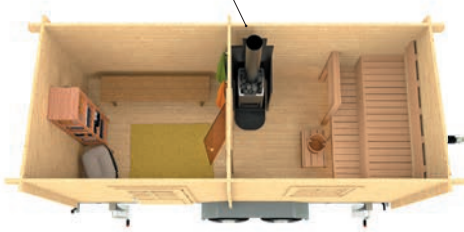

200×480 cm	13"	40 mm	199 cm	246 cm	9,6 m²	13,5 m²	18,8 m³	6,6°
78,7×188,9"	13"	1 5/8"	78,3"	96,8"	103,3 ft²	145,3 ft²	663,6 ft³	6,6°
20 cm	18+28 mm	840×1900 mm	765×990 mm	SAUNA ROOM ≈3 PERSONS	1900 kg			
7,8"	0,7+1,1"	33×74,8"	30,13×38,9"		4188 lb