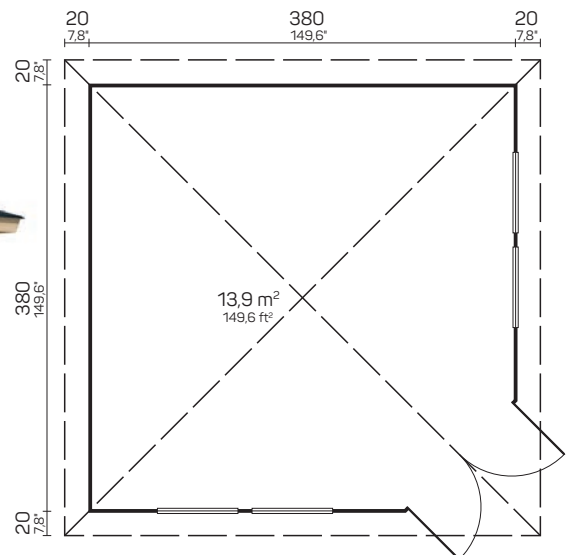

VICTORIA C

Art 122 413.2

400×400 cm	380×380 cm	40 mm	217 cm	288 cm	13,9 m²	19,6 m²	ca. 32,3 m³	22°
157,4×157,4"	149,6×149,6"	1 5/8"	85,4"	113,3"	149,6 ft²	210,9 ft²	ca. 1140,6 ft³	22°
20 cm	18+18 mm	1425×1900 mm	1530×1560 mm					
7,8"	0,7"+0,7"	56,1×74,8"	60,2×61,4"					
							L×W×H	kg
							425×108×71 cm	ca. 1172 kg
							167,3"×42,5"×27,9"	ca. 2583 lb