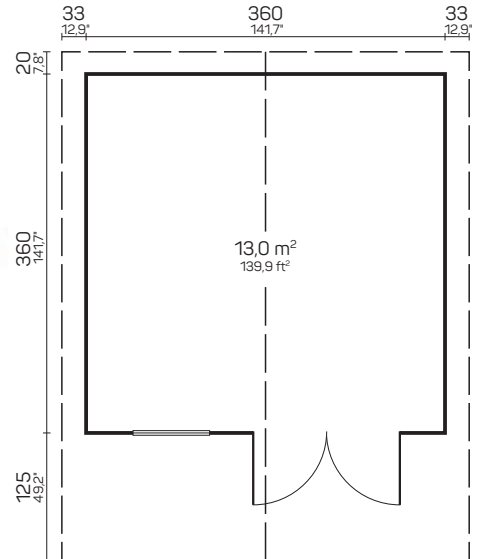

MARI B

Art 122046.2

Double Glazed
ISO-Verglasung
Lämpölasit
Isolerglas