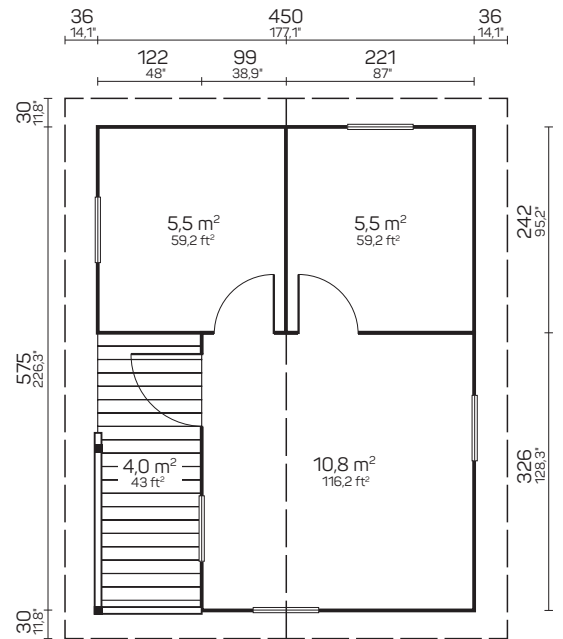

14
packs

VERONA

Art 111191

Double Glazed
ISO-Verglasung
Lämpölasit
Isolerglas

Premium