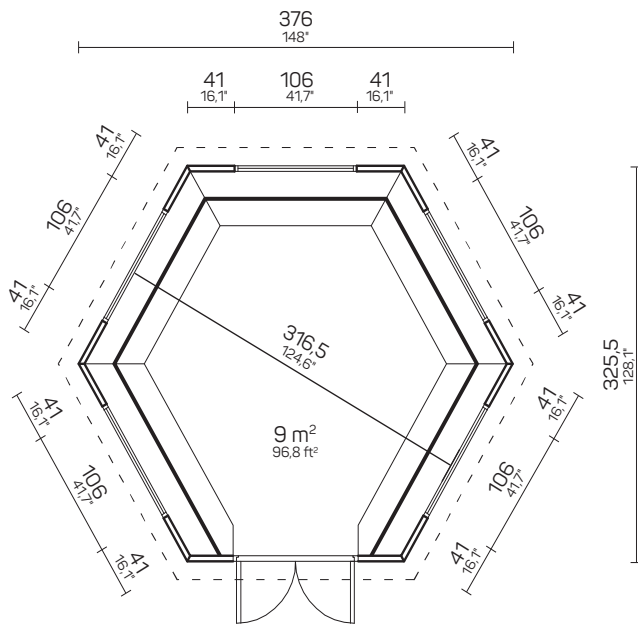

ALBA

Art 116 002

Double Glazed
ISO-Verglasung
Lämpölasit
Isolerglas

325,5×376 cm 128,1×148"	316,5×367 cm 124,6×144,4"	44 mm 1 3/4"	200 cm 78,7"	320 cm 125,9"	9 m² 96,8 ft²	35 cm 13,7"	27 m³ 953,4 ft³	38° 38°
18+28 mm 0,7+1,1" Slatted floor elements	1080×1700 mm 42,5×66,9"	890×1060 mm 35×41,7"	890×1060 mm 35×41,7"	240×120×240 cm 94,4×47,2×94,4"				
				1200 kg 2645 lb