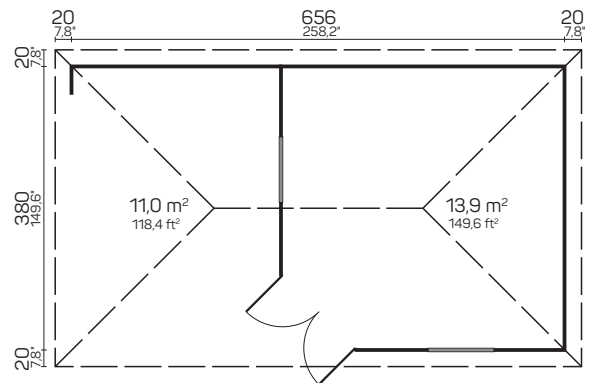

SICILIA

Art 122 109.2

Double Glazed
ISO-Verglasung
Lämpölasit
Isoleriglas

676×400 cm	656×380 cm	40 mm	228 cm	304 cm	24,9 m²	31,9 m²	ca. 35,0 m³	22°
266,1×157,4"	258,2×149,6"	1 5/8"	89,7"	119,6"	268 ft²	343,3 ft²	ca. 1236 ft³	22°
20 cm	18+18 mm	1425×1900 mm	1100×1365 mm	600×108×68 cm	ca. 1350 kg			
7,8"	0,7"+0,7"	56,1×74,8"	43,3×53,7"	236,2"×42,5"×26,7"	ca. 2976 lb