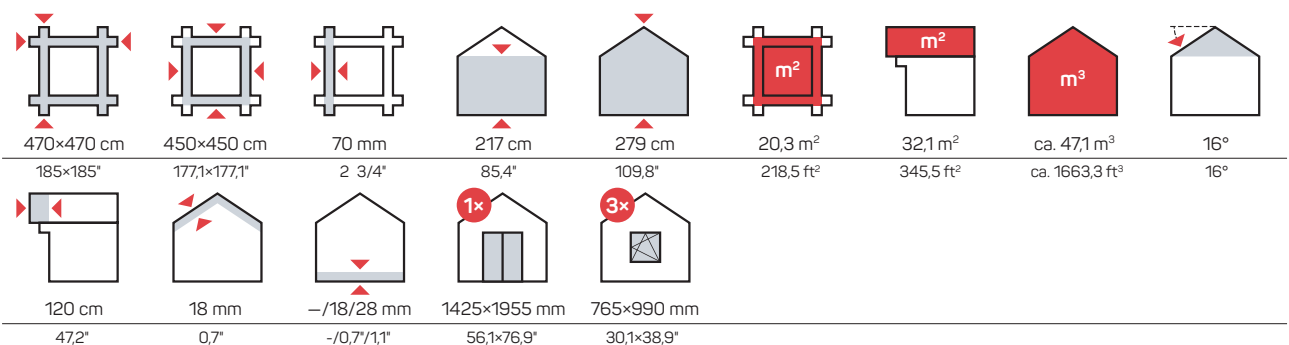

SAUERLAND D

Art 111751

Double Glazed
ISO-Verglasung
Lämpölasit
Isoleriglas