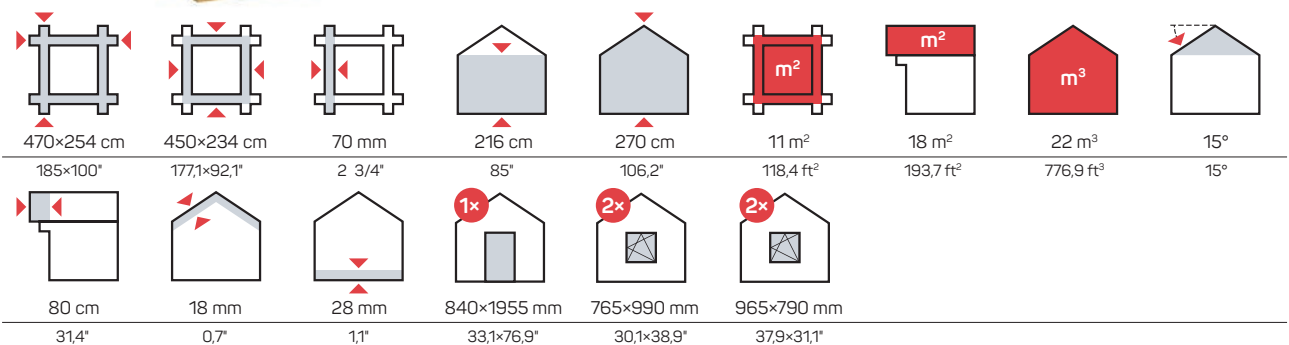

PIHA-AITTA 17

Art 1 111 003

Double Glazed
ISO-Verglasung
Lämpölasit
Isolerlas