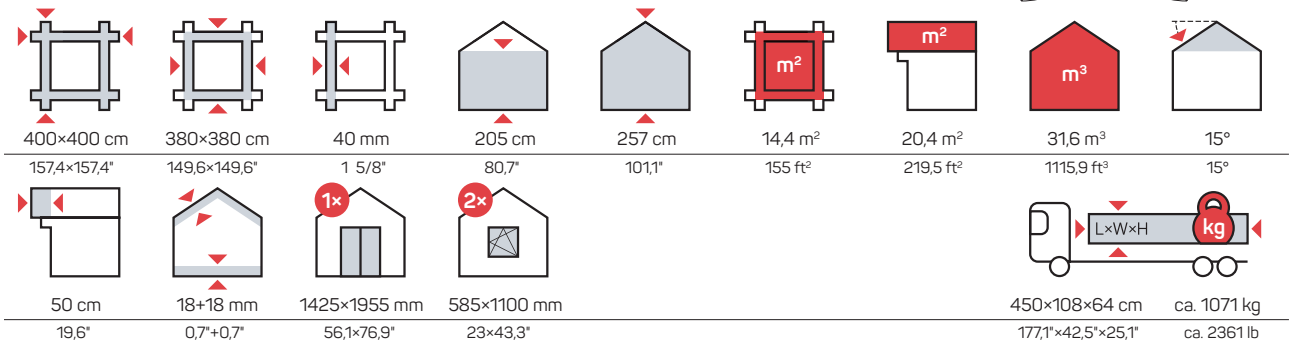

7 packs

AINO

Art 122 060.2

Double Glazed
ISO-Verglasung
Lämpölasit
Isolerglas