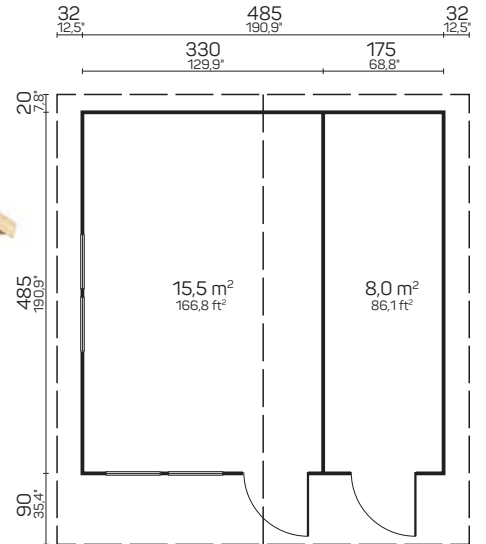

PEDRO E

Art 111902

Double Glazed
ISO-Verglasung
Lämpölasit
Isolerglas