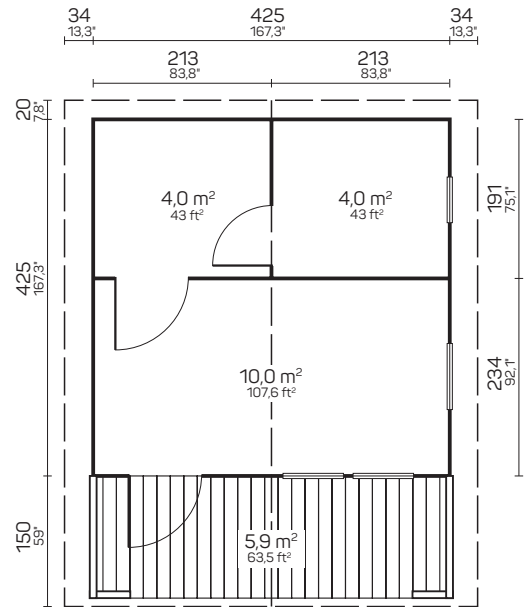

PEKKA

Art 111957

Double Glazed
ISO-Verglasung
Lämpölasit
Isoleriglas

445×445 cm	425×425 cm	70 mm	217 cm	268 cm	23,9 m²	30,0 m²	ca. 41,5 m³	14°
175,1×175,1"	167,3×167,3"	2 3/4"	85,4"	105,5"	257,2 ft²	322,9 ft²	ca. 1465,5 ft³	14°
150 cm	18+ -/28 mm	840×1955 mm	840×1955 mm	690×1955 mm	1530×990 mm	765×990 mm	530×530 mm	SAUNA ROOM ≈3 PERSONS
59"	0,7+/-/1,1"	33,1×76,9"	33,1×76,9"	27,1×76,9"	60,2×38,9"	30,1×38,9"	20,8×20,8"