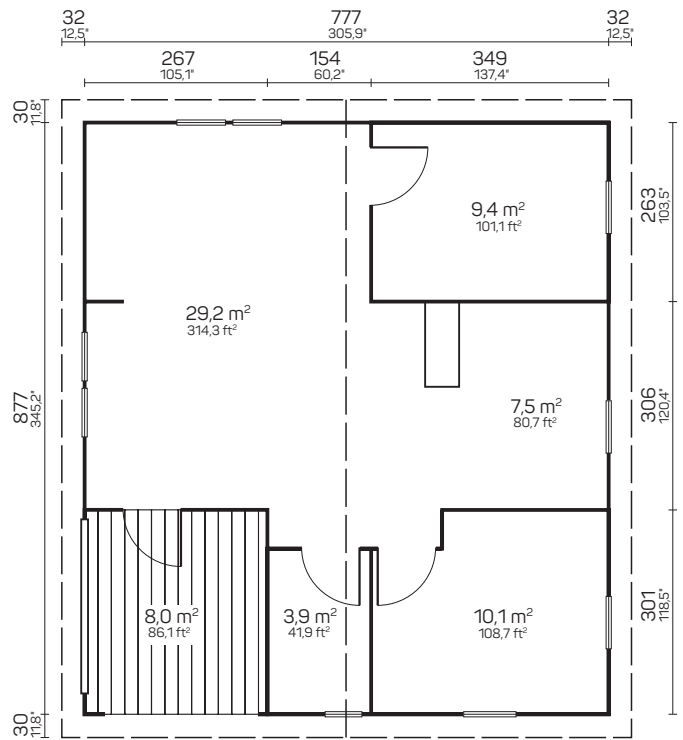

RIGA

Art 111713

Double Glazed
ISO-Verglasung
Lämpölasit
Isolerlas