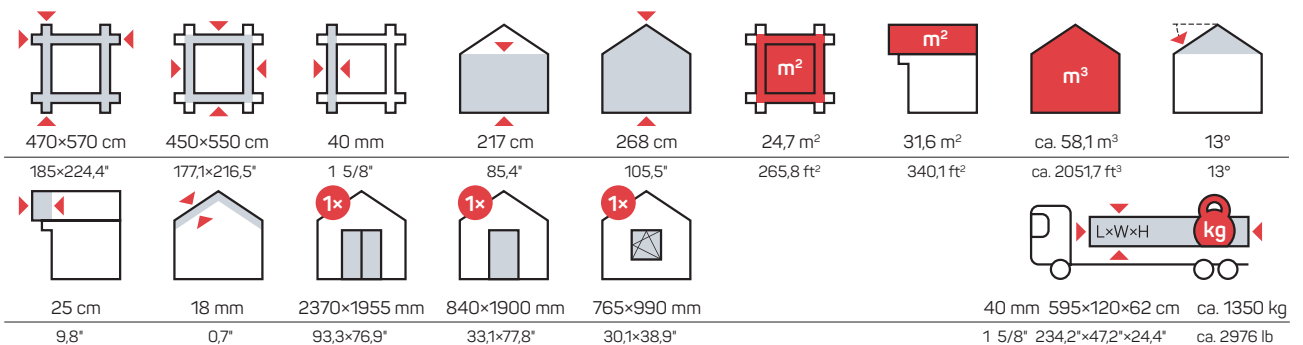

GARAGE B

Art 111056.2

Double Glazed
ISO-Verglasung
Lämpölasit
Isolerlas