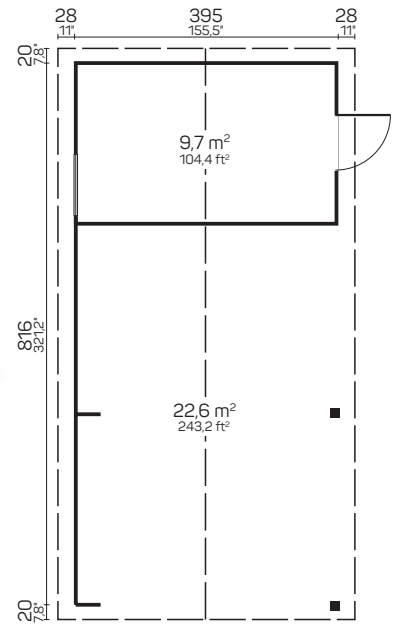

GARAGE RAUMA

Art 111 105.2 / 111 759

Double Glazed
ISO-Verglasung
Lämpölasit
Isoler Glas