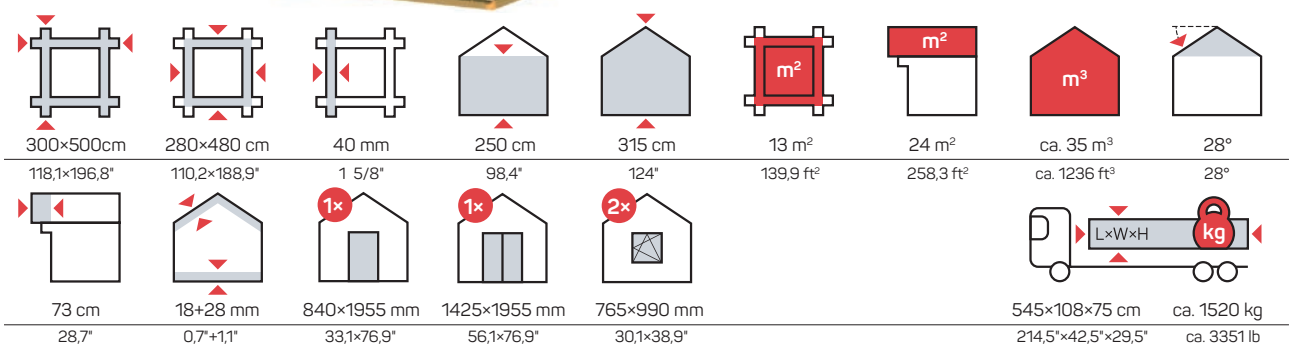

BRITTA C

Art 122 003.9

COLORADO

Art 122082

VICTORIA B

Art 122 016

300×300 cm	280×280 cm	28 mm	221 cm	283 cm	7,3 m ²	11,2 m ²	ca. 17,1 m ³	22°
118,1×118,1"	110,2×110,2"	1 1/8"	87"	111,4"	78,5 ft ²	120,5 ft ²	ca. 603,8 ft ³	22°
20 cm	18+18 mm	1425×1900 mm	865×1210 mm	L×W×H		kg		
7,8"	0,7"+0,7"	56,1×74,8"	34×47,6"	325×108×61/69 cm		ca. 725/798 kg		
				127,9"×42,5"×24/27,1"		ca. 1598/1759 lb		

GLORIA A

Art 122 005

GLORIA A+SD150

Art 122005 / 122 212

GLORIA D

Art 122 023

290×290 cm 114,1×114,1"	270×270 cm 106,2×106,2"	28 mm 1 1/8"	188/211 cm 74/83"	217 cm 85,4"	7,3 m ² 78,5 ft ²	9,9 m ² 106,5 ft ²	ca. 13,9 m ³ ca. 490,8 ft ³	5° 5°
20 cm 7,8"	18+18 mm 0,7"+0,7"	1425×1955 mm 56,1×76,9"				312×108×50 cm 122,8"×42,5"×19,6"	ca. 565 kg ca. 1245 lb	

GLORIA D+SD150

Art 122 023 / 122 212

290×290+150 cm 114,1×114,1+59"	11,3 m ² 121,6 ft ²
14 m ² 150,6 ft ²	
312×108×52 cm + 312×54×20 cm	ca. 565 kg + 80 kg
122,8"×42,5"×20,4" +122,8"×21,2"×7,8"	ca. 1245 lb +176 lb

Double Glazed
ISO-Verglasung
Lämpölasit
Isolerglass

VICTORIA B

Art 122 058.2

300×300 cm	280×280 cm	40 mm	221 cm	283 cm	7,3 m ²	11,2 m ²	ca. 17,1 m ³	22°
118,1×118,1"	110,2×110,2"	1 5/8"	87"	111,4"	78,5 ft ²	120,5 ft ²	ca. 603,8 ft ³	22°
20 cm	18+18 mm	1425×1900 mm	865×1210 mm					
7,8"	0,7"+0,7"	56,1×74,8"	34×47,6"					
							L×W×H	kg
							325×108×61/69 cm	ca. 725/798 kg
							127,9×42,5"×24/27,1"	ca. 1598/1759 lb