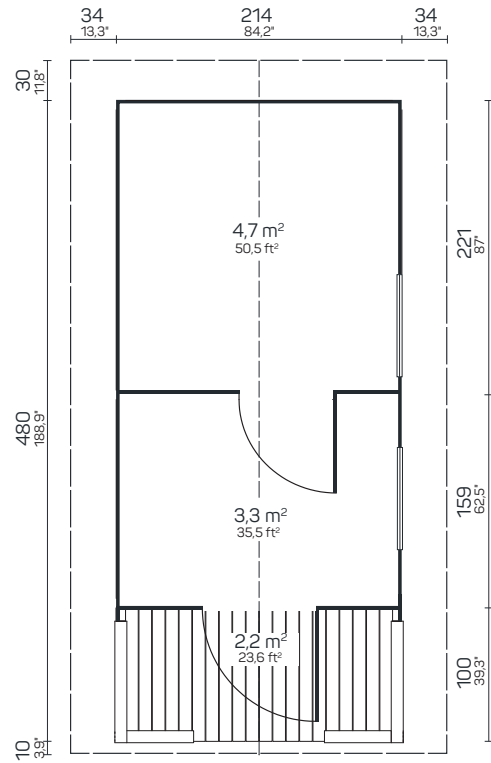

Included Not included