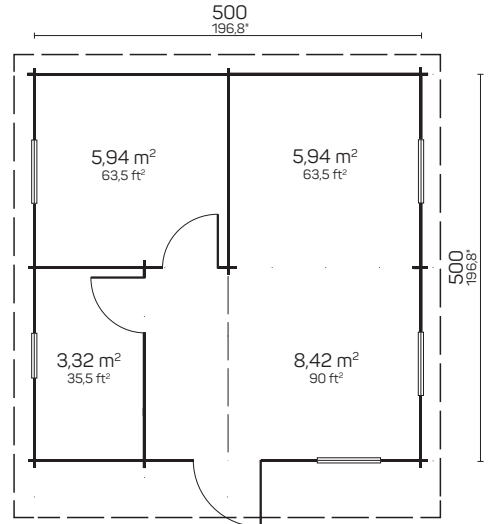

NEW
28 mm

GLAUDIELA

Art 122 030.23

Double Glazed
ISO-Verglasung
Lämpölasit
Isolerglas

500x500 cm	486x486 cm	28 mm	217 cm	277cm	23,6 m²	36,6 m²	57 m³	14°
196,8x196,8"	191,3x191,3"	1 1/8"	85,4"	109"	252,5 ft²	391,6 ft²	2000 ft³	14°
57 cm	18+18 mm	840x1955 mm	690x1955 mm	765x990 mm	530x530 mm			
22,4"	0,7"+0,7"	33,1x76,9"	27,1x76,9"	30,1x38,9"	20,8x20,8"			

ISO Standard+

NEW
28 mm