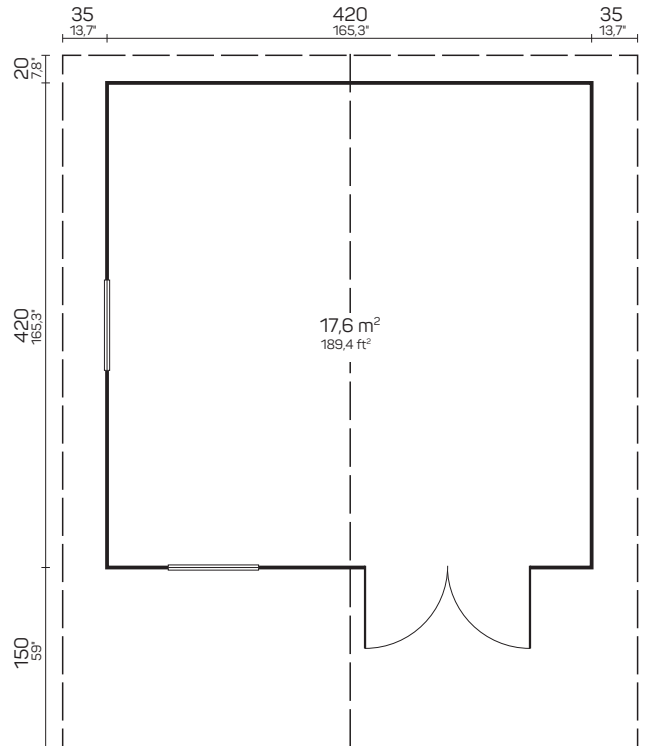

GOTLAND A

Art 111738

Double Glazed
ISO-Verglasung
Lämpölasit
Isoleriglas

Premium