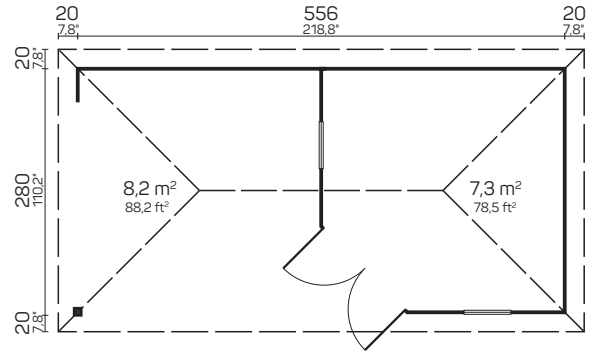

GLORIA A

Art 122 005

GLORIA A+SD150

Art 122005 / 122 212

GLORIA D

Art 122 023

290×290 cm 114,1×114,1"	270×270 cm 106,2×106,2"	28 mm 1 1/8"	188/211 cm 74/83"	217 cm 85,4"	7,3 m ² 78,5 ft ²	9,9 m ² 106,5 ft ²	ca. 13,9 m ³ ca. 490,8 ft ³	5° 5°
20 cm 7,8"	18+18 mm 0,7"+0,7"	1425×1955 mm 56,1×76,9"				312×108×50 cm 122,8"×42,5"×19,6"	ca. 565 kg ca. 1245 lb	

GLORIA D+SD150

Art 122 023 / 122 212

290×290+150 cm 114,1×114,1+59"	11,3 m ² 121,6 ft ²
14 m ² 150,6 ft ²	
312×108×52 cm + 312×54×20 cm	ca. 565 kg + 80 kg
122,8"×42,5"×20,4" +122,8"×21,2"×7,8"	ca. 1245 lb +176 lb

RAMSI

Art 122 027

Standard

475×475 cm 187×187"	455×455 cm 179,1×179,1"	28 mm 1 1/8"	205 cm 80,7"	279 cm 109,8"	20,7 m² 222,8 ft²	30 m² 322,9 ft²	ca. 54,2 m³ ca. 1913,2 ft³	13° 13°
90 cm 35,4"	18+18 mm 0,7+0,7"	1425×1955 mm 56,1×76,9"	690×1955 mm 27,1×76,9"	1530×990 mm 60,2×38,9"	530×530 mm 20,8×20,8"	580×108×66 cm 228,3"×42,5"×25,9"	ca. 1282 kg ca. 2826 lb	

576×300 cm	556×280 cm	40 mm	228 cm	284 cm	15,5 m ²	25,6 m ²	ca. 18 m ³	22°
226,7×118,1"	218,8×110,2"	1 5/8"	89,7"	111,8"	166,8 ft ²	275,5 ft ²	ca. 635,6 ft ³	22°
20 cm	18+18 mm	1425×1900 mm	515×1890 mm	600×108×48 cm	ca. 1100 kg			
7,8"	0,7"+0,7"	56,1×74,8"	20,2×74,7"	236,2"×42,5"×18,8"	ca. 2425 lb			