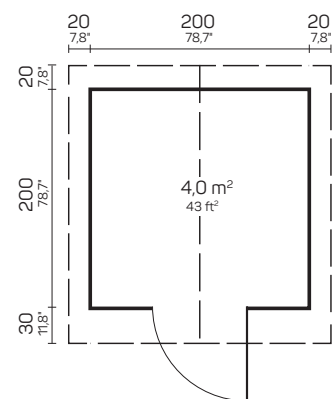

TIINA A

Art 122 098