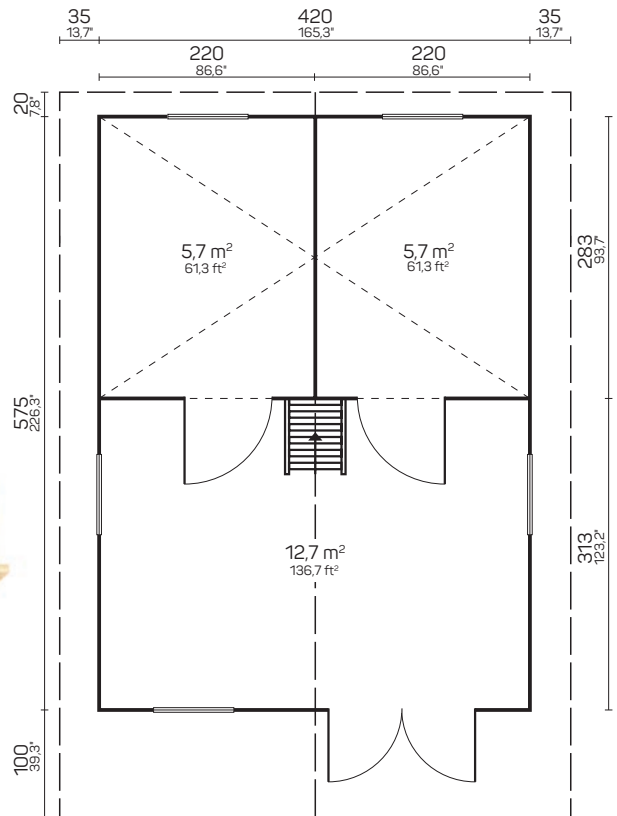

14
packs

GOTLAND G

Art 111744

Double Glazed
ISO-Verglasung
Lämpölasit
Isolerglas

440×595 cm 173,2×234,2"	420×575 cm 165,3×226,3"	70 mm 2 3/4"	285 cm 112,2"	371 cm 146"	35,5 m² 382,1 ft²	37,1 m² 399,3 ft²	ca. 75,7 m³ ca. 2673,3 ft³	22° 22°
100 cm 39,3"	18 mm 0,7"	-/18/28 mm -/0,7"/1,1"	1425×1955 mm 56,1×76,9"	840×1955 mm 33,1×76,9"	765×990 mm 30,1×38,9"	530×530 mm 20,8×20,8"	115 cm 45,2"