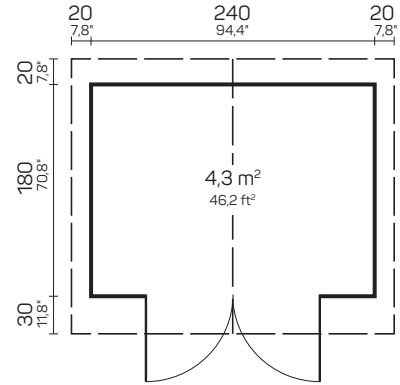

CAROL

Art 122 010