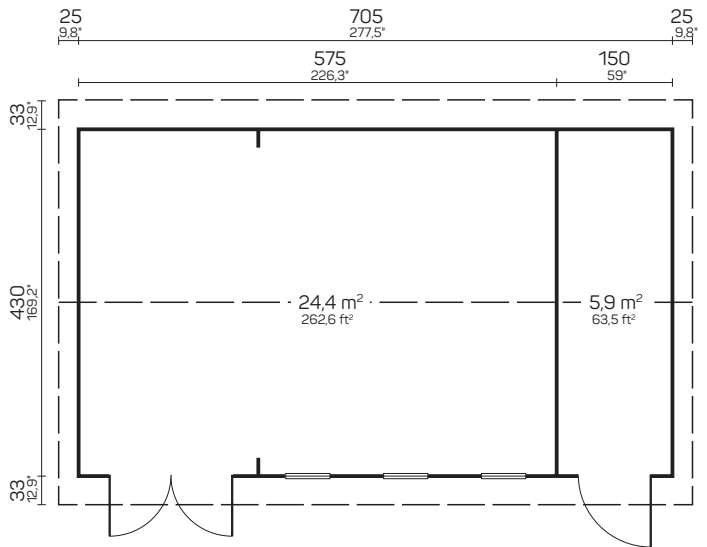

LEON A

Art 111154

Double Glazed
ISO-Verglasung
Lämpölasit
Isolerglas

Premium

LEON B

Art 111726

Double Glazed
ISO-Verglasung
Lämpölasit
Isolerglas

725×450 cm	705×430 cm	70 mm	222 cm	285 cm	30,3 m ²	38,9 m ²	ca. 73,2 m ³	16°
285,4×177,1"	277,5×169,2"	2 3/4"	87,4"	112,2"	326,1 ft ²	418,7 ft ²	ca. 2585 ft ³	16°
25 cm	18 mm	-/18/28 mm	1425×1955 mm	840×1955 mm	515×1890 mm			
9,8"	0,7"	-/0,7"/1,1"	56,1×76,9"	33,1×76,9"	20,2×74,4"			