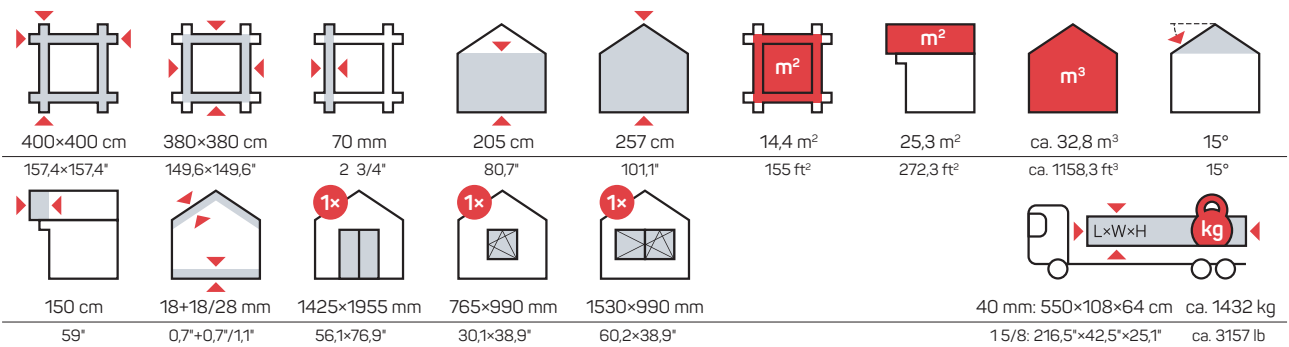

10
packs

ENZO B

Art 111135

Double Glazed
ISO-Verglasung
Lämpölasit
Isolerglas