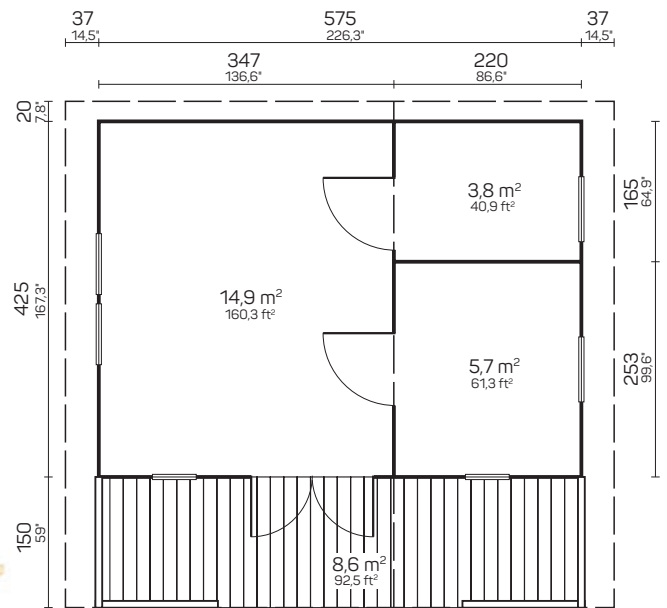

14
packs

VERONA

Art 111191

Double Glazed
ISO-Verglasung
Lämpölasit
Isolerglas

Premium

MONVISO

Art 111190

595×445 cm	575×425 cm	70 mm	217 cm	314 cm	24,4+8,6=33 m ²	41,3 m ²	ca. 61,4 m ³	15+23°
234,2×175,1"	226,3×167,3"	2 3/4"	85,4"	123,6"	262,6+92,5+355,2 ft ²	444,5 ft ²	ca. 2168,3 ft ³	15+23°
150 cm	18 mm	-/18/28 mm	1425×1955 mm	840×1955 mm	1530×990 mm	765×990 mm	515×1890 mm	
59"	0,7"	-/0,7"/1,1"	56,1×76,9"	33,1×76,9"	60,2×38,9"	30,1×38,9"	20,2×74,4"	