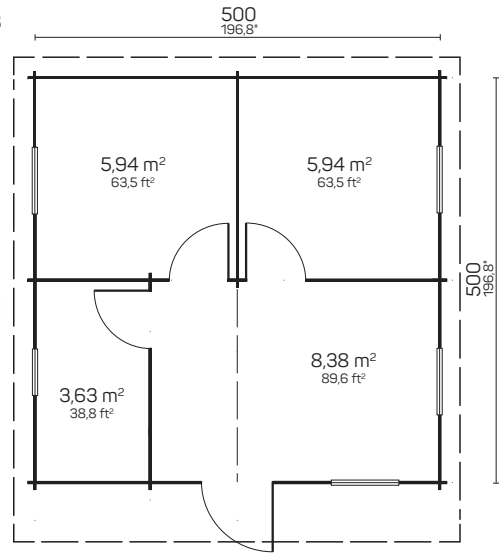

CAROLINE B

Art 122 008.9

320×290 cm	300×270 cm	28 mm	194 cm	234 cm	8,1 m ²	11,4 m ²	ca. 16,4 m ³	15°
125,9×114,1"	118,1×106,2"	1 1/8"	76,3"	92,1"	87,1 ft ²	122,7 ft ²	ca. 579,1 ft ³	15°
20 cm	18+18 mm	840×1835 mm	765×990 mm	360×108×52,5 cm		ca. 633 kg		
7,8"	0,7"+0,7"	33,1×72,2"	30,1×38,9"	141,7"×42,5"×20,6"		ca. 1395 lb		

GLORIA A

Art 122 005

GLORIA A+SD150

Art 122005 / 122 212

GLORIA D

Art 122 023

290×290 cm 114,1×114,1"	270×270 cm 106,2×106,2"	28 mm 1 1/8"	188/211 cm 74/83"	217 cm 85,4"	7,3 m ² 78,5 ft ²	9,9 m ² 106,5 ft ²	ca. 13,9 m ³ ca. 490,8 ft ³	5° 5°
20 cm 7,8"	18+18 mm 0,7"+0,7"	1425×1955 mm 56,1×76,9"				312×108×50 cm 122,8"×42,5"×19,6"	ca. 565 kg ca. 1245 lb	

GLORIA D+SD150

Art 122 023 / 122 212

290×290+150 cm 114,1×114,1+59"	11,3 m ² 121,6 ft ²
14 m ² 150,6 ft ²	
312×108×52 cm + 312×54×20 cm	ca. 565 kg + 80 kg
122,8"×42,5"×20,4" +122,8"×21,2"×7,8"	ca. 1245 lb +176 lb

NEW
28 mm

SALOR

Art 122 027.23

Double Glazed
ISO-Verglasung
Lämpölasit
Isoleriglas

500×500 cm	486×486 cm	28 mm	217 cm	277cm	23,6 m ²	36,6 m ²	57 m ³	14°
196,8×196,8"	191,3×191,3"	1 1/8"	85,4"	109"	252,5 ft ²	3916 ft ²	2000 ft ³	14°
57 cm	18+18 mm	840×1955 mm	690×1955 mm	765×990 mm	530×530 mm			
22,4"	0,7"+0,7"	33,1×76,9"	27,1×76,9"	30,1×38,9"	20,8×20,8"			