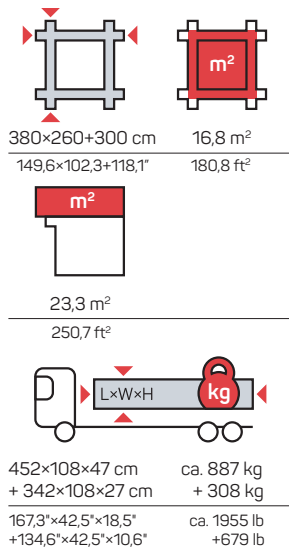

CAROLINE B

Art 122 008.9

320×290 cm	300×270 cm	28 mm	194 cm	234 cm	8,1 m ²	11,4 m ²	ca. 16,4 m ³	15°
125,9×114,1"	118,1×106,2"	1 1/8"	76,3"	92,1"	87,1 ft ²	122,7 ft ²	ca. 579,1 ft ³	15°
20 cm	18+18 mm	840×1835 mm	765×990 mm	360×108×52,5 cm		ca. 633 kg		
7,8"	0,7"+0,7"	33,1×72,2"	30,1×38,9"	141,7"×42,5"×20,6"		ca. 1395 lb		

GLORIA A

Art 122 005

GLORIA A+SD150

Art 122005 / 122 212

GLORIA D

Art 122 023

290×290 cm 114,1×114,1"	270×270 cm 106,2×106,2"	28 mm 1 1/8"	188/211 cm 74/83"	217 cm 85,4"	7,3 m ² 78,5 ft ²	9,9 m ² 106,5 ft ²	ca. 13,9 m ³ ca. 490,8 ft ³	5° 5°
20 cm 7,8"	18+18 mm 0,7"+0,7"	1425×1955 mm 56,1×76,9"				312×108×50 cm 122,8"×42,5"×19,6"	ca. 565 kg ca. 1245 lb	

GLORIA D+SD150

Art 122 023 / 122 212

290×290+150 cm 114,1×114,1+59"	11,3 m ² 121,6 ft ²
14 m ² 150,6 ft ²	
312×108×52 cm + 312×54×20 cm	ca. 565 kg + 80 kg
122,8"×42,5"×20,4" +122,8"×21,2"×7,8"	ca. 1245 lb +176 lb

ORIENTAL 3

Art 122 203

ORIENTAL 3+SD300

Art 122 203 / 122 211SD.2.28

CLARA

Art 122 017

445x400 cm	425x380 cm	28 mm	205 cm	257 cm	15,7 m ²	ca. 26,61 m ³	14°
175,1x157,4'	167,3x149,6'	1 1/8"	81"	101"	167,9 ft ²	ca. 284,7 ft ³	14°
130 cm	18+18 mm	840x1955 mm	765x990 mm				
51"	0,7"+0,7"	33,1x76,9"	30,1x38,9"				