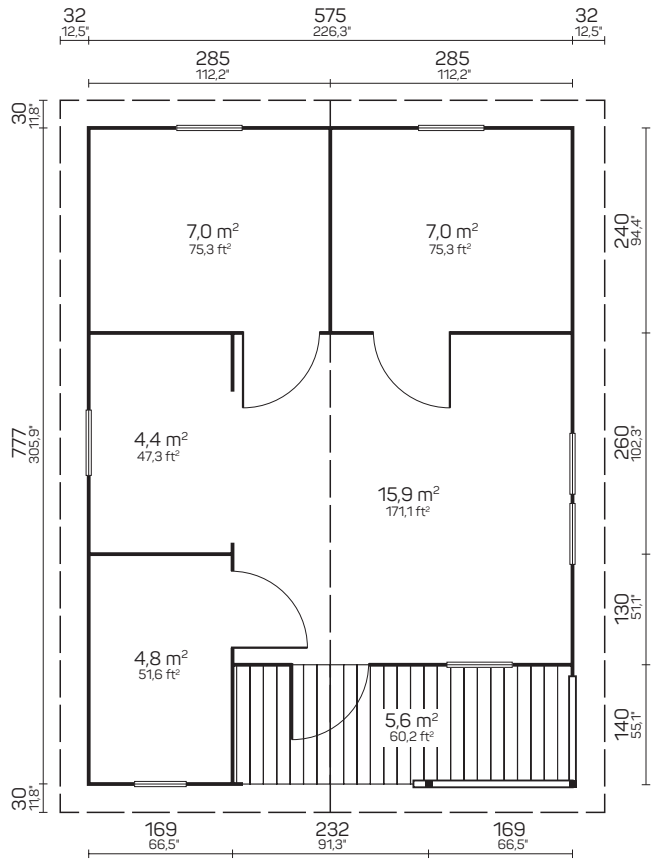

Premium

KRISTINA

Art 111729

Double Glazed
ISO-Verglasung
Lämpölasit
Isolerglas

ALMERIA A

Art 111152

Double Glazed
ISO-Verglasung
Lämpölasit
Isoleriglas

595×797 cm	575×777 cm	70 mm	217 cm	314 cm	44.7 m ²	62 m ²	ca. 98.9 m ³	19°
234.2×313.7"	226.3×305.9"	2 3/4"	85.4"	123.6"	481.1 ft ²	667.3 ft ²	ca. 3492.6 ft ³	19°
30 cm	18 mm	-/18/28 mm	890×2090 mm	890×2090 mm	1530×990 mm	765×990 mm	600×1100 mm	
11.8"	0.7"	-/0.7/1.1"	35×82.2"	35×82.2"	60.2×38.9"	30.1×38.9"	23.6×43.3"	