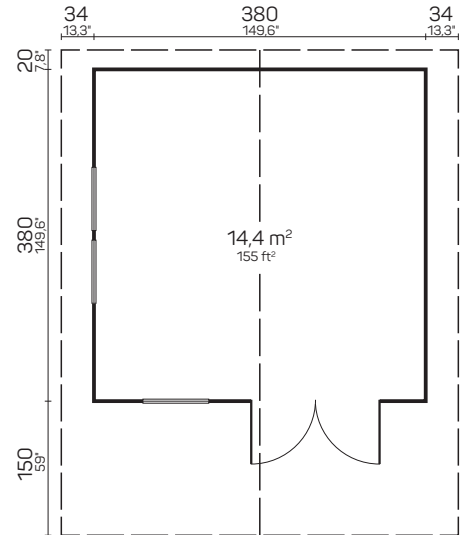

10
packs

ENZO B

Art 111135

Double Glazed
ISO-Verglasung
Lämpölasit
Isolerglas