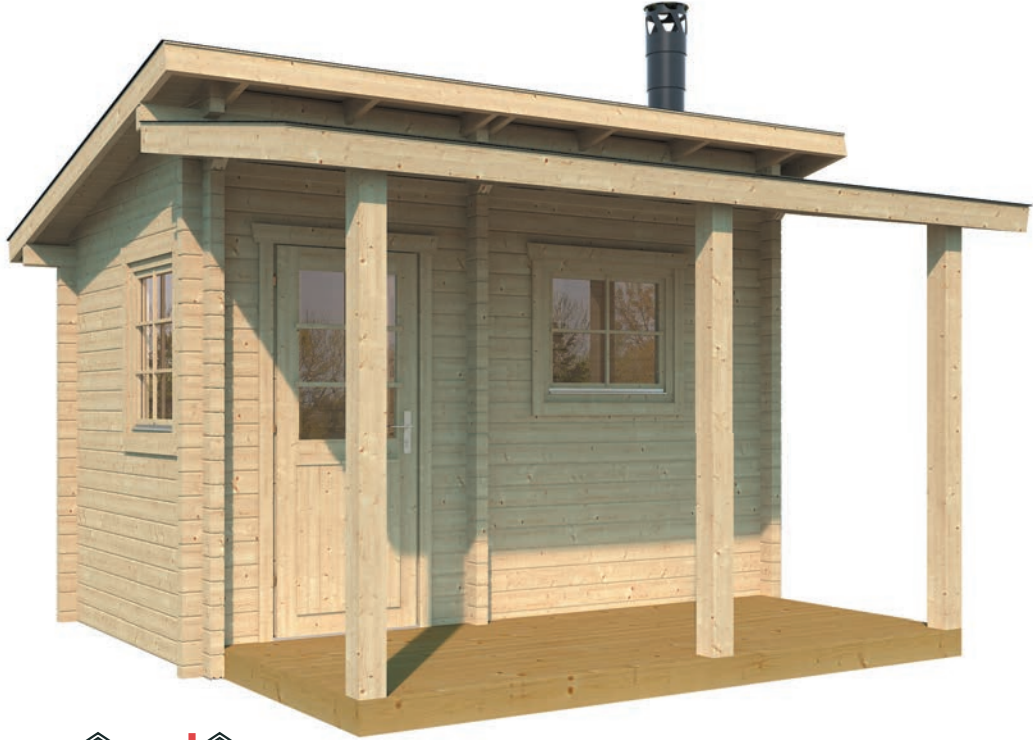

MODERNI PIHASAUNA 12

Art 1 111 005

Double Glazed
ISO-Verglasung
Lämpölasit
Isolerglas

380×234 cm 149,6×92,1"	360×214 cm 141,7×84,2"	70 mm 2 3/4"	220/264 cm 86,6/103,9"	291/277 cm 114,5/109"	8 m² 86,1 ft²	19 m² 204,5 ft²	30 m³ 1059,4 ft³	12/10° 12/10°
150 cm 59"	18/28 mm 0,7"/1,1"	840×1955 mm 33,1×76,9"	690×1955 mm 27,1×76,9"	765×990 mm 30,1×38,9"	965×790 mm 37,9×31,1"	SAUNA ROOM ≈3 PERSONS