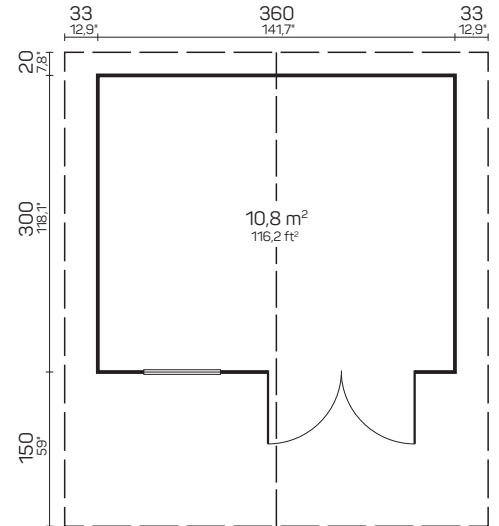

MALAGA A

Art 111073

Double Glazed
ISO-Verglasung
Lämpölasit
Isoleriglas