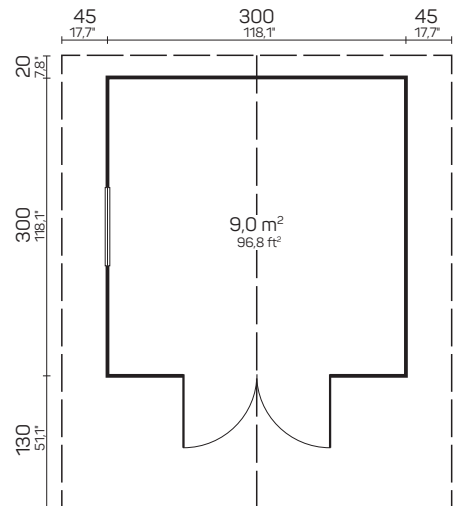

SANDRA B

Art 111 733

Double Glazed
ISO-Verglasung
Lämpölasit
Isoleriglas