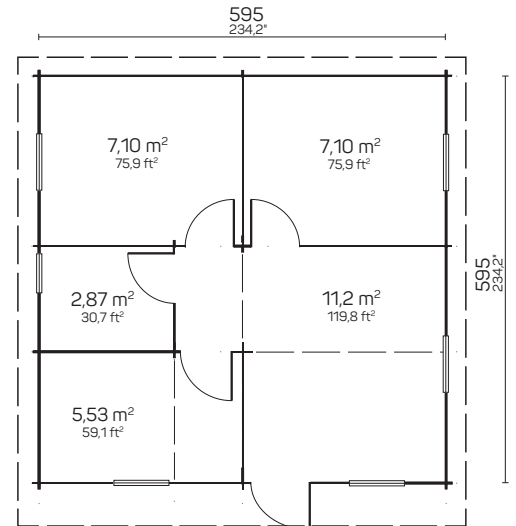

CAROLINE B

Art 122 008.9

320×290 cm	300×270 cm	28 mm	194 cm	234 cm	8,1 m ²	11,4 m ²	ca. 16,4 m ³	15°
125,9×114,1"	118,1×106,2"	1 1/8"	76,3"	92,1"	87,1 ft ²	122,7 ft ²	ca. 579,1 ft ³	15°
20 cm	18+18 mm	840×1835 mm	765×990 mm	360×108×52,5 cm		ca. 633 kg		
7,8"	0,7"+0,7"	33,1×72,2"	30,1×38,9"	141,7"×42,5"×20,6"		ca. 1395 lb		

GLORIA A

Art 122 005

GLORIA A+SD150

Art 122005 / 122 212

GLORIA D

Art 122 023

290×290 cm 114,1×114,1"	270×270 cm 106,2×106,2"	28 mm 1 1/8"	188/211 cm 74/83"	217 cm 85,4"	7,3 m ² 78,5 ft ²	9,9 m ² 106,5 ft ²	ca. 13,9 m ³ ca. 490,8 ft ³	5° 5°
20 cm 7,8"	18+18 mm 0,7"+0,7"	1425×1955 mm 56,1×76,9"				312×108×50 cm 122,8"×42,5"×19,6"	ca. 565 kg ca. 1245 lb	

GLORIA D+SD150

Art 122 023 / 122 212

290×290+150 cm 114,1×114,1+59"	11,3 m ² 121,6 ft ²
14 m ² 150,6 ft ²	
312×108×52 cm + 312×54×20 cm	ca. 565 kg + 80 kg
122,8"×42,5"×20,4" +122,8"×21,2"×7,8"	ca. 1245 lb +176 lb

ISO Standard+

16 packs

NEW
28 mm

SELLA

Art 122 026.23

Double Glazed
ISO-Verglasung
Lämpölasit
Isolerglas

595x595 cm 234,2x234,2'	581x581 cm 228,7x228,7'	28 mm 1 1/8"	217 cm 85,4"	277 cm 109"	33,8 m ² 361,6 ft ²	41,8 m ² 447,2 ft ²	81,7 m ³ 2884 ft ³	12° 12°
57 cm 22,4"	18+18 mm 0,7+0,7"	840x1955 mm 33,1x76,9"	690x1955 mm 27,1x76,9"	765x990 mm 30,1x38,9"	530x530 mm 20,8x20,8"			