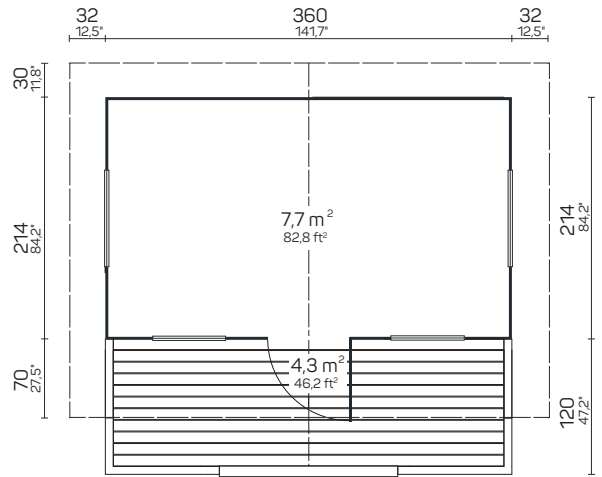

PIHA-AITTA 12

Art 1 111 050

Double Glazed
ISO-Verglasung
Lämpölasit
Isolerlas