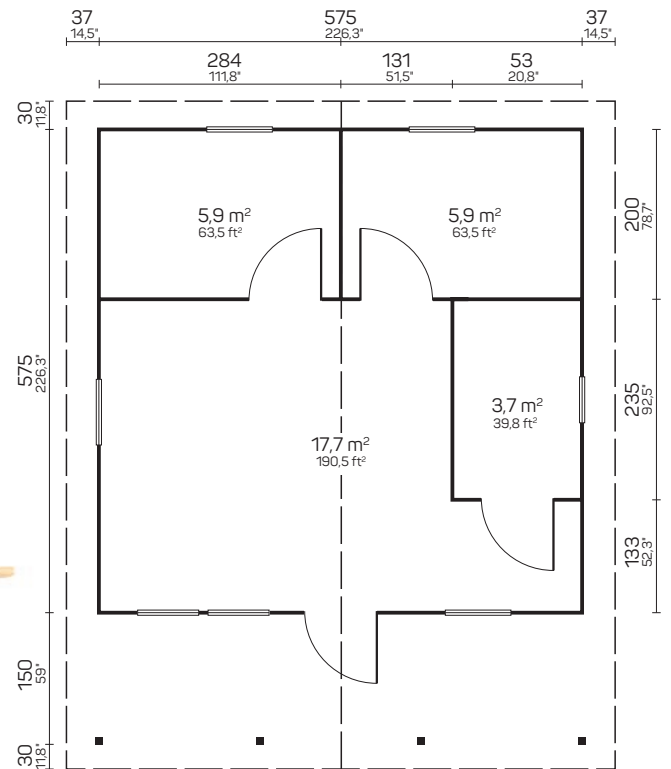

PADOVA

Art 111 197

Double Glazed
ISO-Verglasung
Lämpölasit
Isoler Glas

595×595 cm	575×575 cm	70 mm	228 cm	314 cm	33,2+8,6=41,8 m²	53,8 m²	ca. 85,3 m³	17°
234,2×234,2"	226,3×226,3"	2 3/4"	89,7"	123,6"	357,3+92,5+449,9 ft²	579 ft²	ca. 3012,3 ft³	17°
150 cm	18 mm	-/18/28 mm	840×1955 mm	840×1955 mm	1530×990 mm	765×990 mm	530×530 mm	
59"	0,7"	-/0,7"/1,1"	33,1×76,9"	33,1×76,9"	60,2×38,9"	30,1×38,9"	20,8×20,8"	

Premium