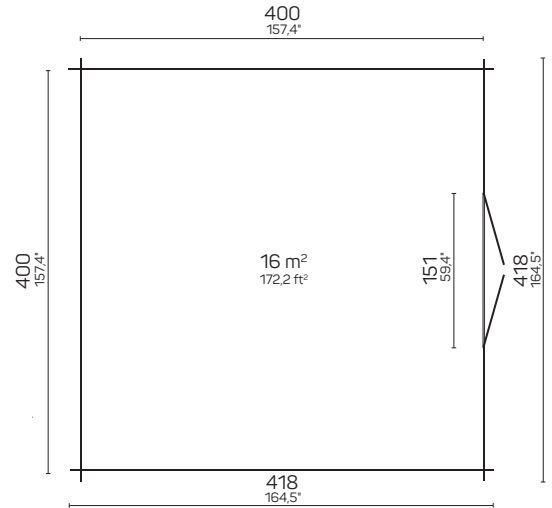

DAISY 16 m²

Art 101 003