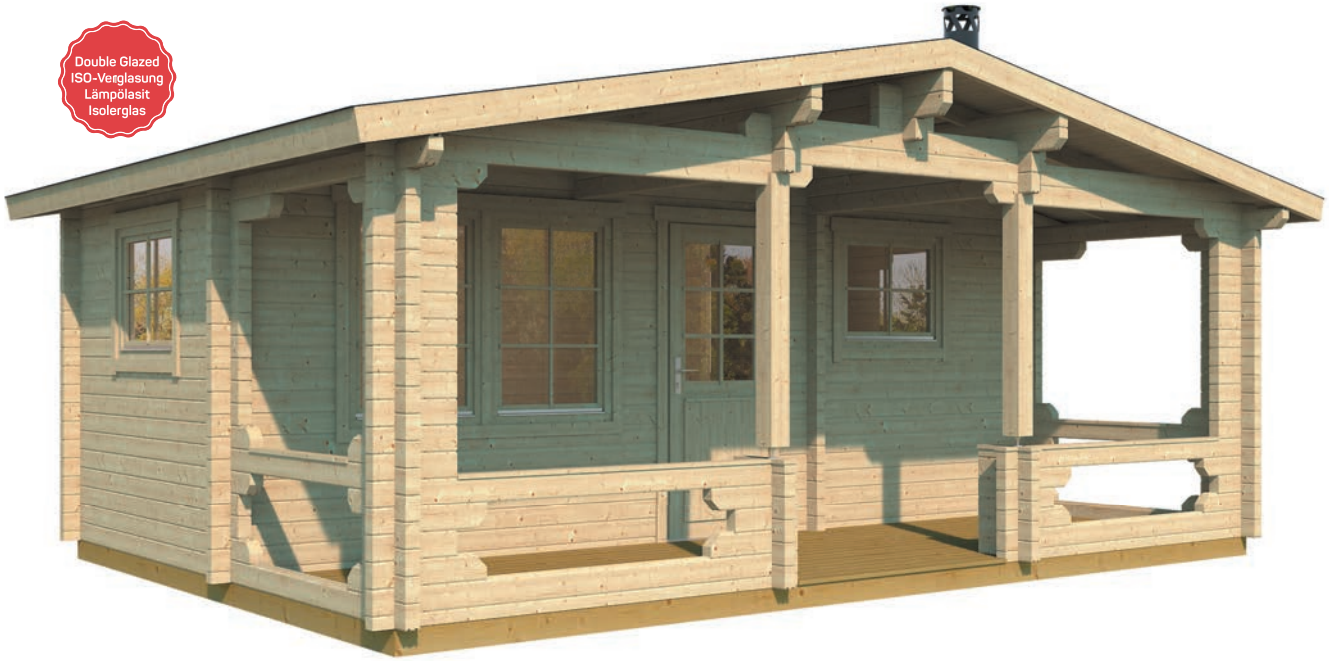

PIHA-TUURI 25

Art 1 111 011

Double Glazed
ISO-Verglasung
Lämpölasit
Isolerglas

620×270 cm	600×250 cm	70 mm	203 cm	259 cm	15 m²	33 m²	32 m³	11°
244×106,2"	236,2×98,4"	2 3/4"	79,9"	101,9"	161,4 ft²	355,2 ft²	1130 ft³	11°
180 cm	18/28 mm	840×1955 mm	690×1955 mm	865×1210 mm	965×790 mm	965×790 mm	SAUNA ROOM	
70,8"	0,7"/1,1"	33,1×76,9"	27,1×76,9"	34×47,6"	37,9×31,1"	37,9×31,1"	≈3 PERSONS