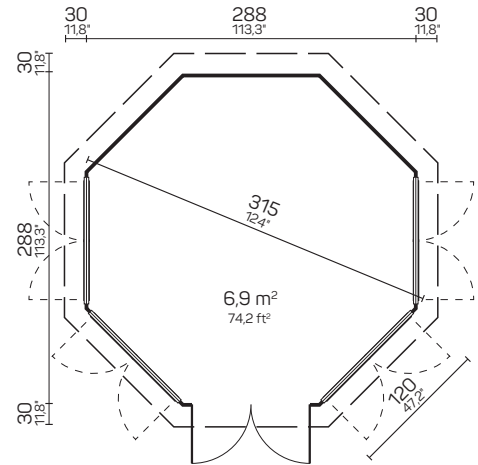

LOUISE 4F

Art 122 420.2

Double Glazed
ISO-Verglasung
Lämpölasit
Isolerglas

315 cm	300 cm	40 mm	218 cm	310 cm	6,5 m²	12,1 m²	ca. 16,1 m³	32°
124'	118,1'	1 5/8"	85,8"	122"	69,9 ft²	130,2 ft²	ca. 568,5 ft³	32°
30 cm	18+18 mm	1100×1880 mm	1100×1365 mm		295×108×61 cm +208×76×54 cm			
11,8"	0,7"×0,7"	43,3×46,4"	43,3×53,7"		116,1"×42,5"×24" 81,8"×29,9"×21,2"		ca. 730 kg	ca. 1609 lb