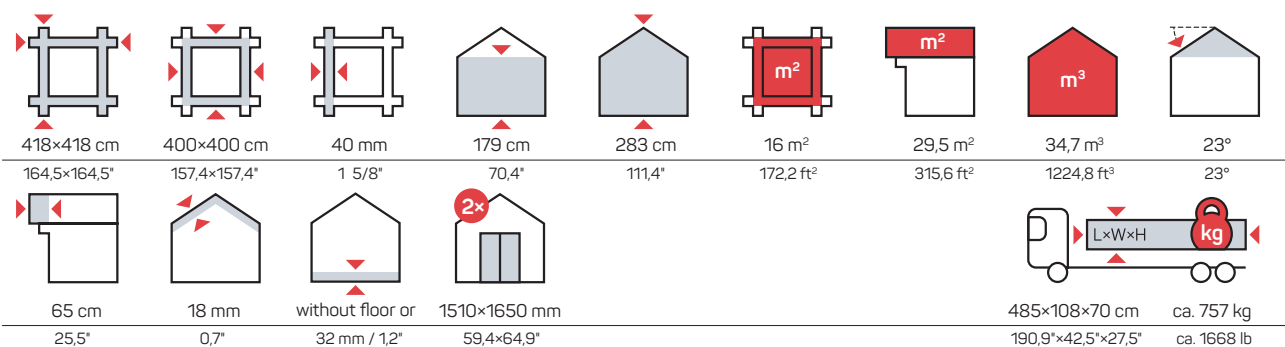

Art 101 006

TOBIAS 10 m²

Art 101 007

TOBIAS 16 m²

Art 101 008

TOBIAS 20 m²

Art 101 009

418×508 cm 164,5×200"	400×490 cm 157,4×192,9"	40 mm 1 5/8"	179 cm 70,4"	283 cm 111,4"	19,6 m ² 209,7 ft ²	35 m ² 374,5 ft ²	42,7 m ³ 1507,3 ft ³	23°
65 cm 25,5"	18 mm 0,7"	without floor or 32 mm / 1,2"	1510×1650 mm 59,4×64,9"	2x	580×108×80 cm 228,3×42,5×31,4"	ca. 838 kg ca. 1847 lb		