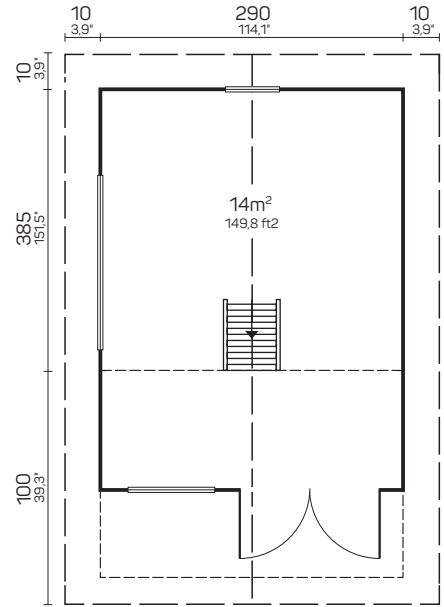

BUNKIE HUDSON

Art 122_801.23

Double Glazed
ISO-Verglasung
Lämpölasit
Isolerglas

ISO Standard+