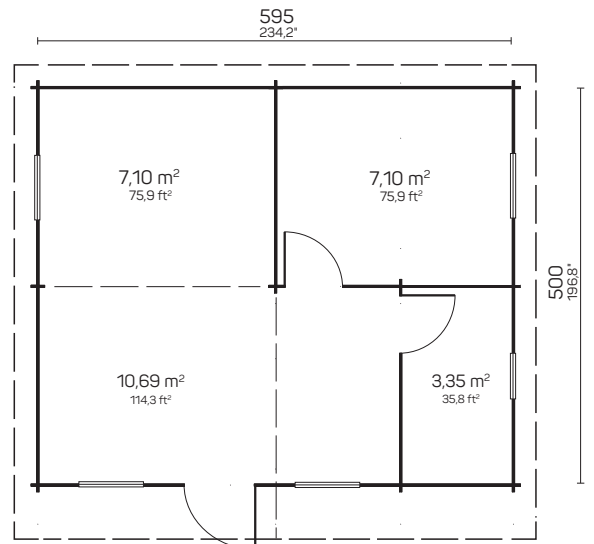

CAROLINE B

Art 122 008.9

320×290 cm	300×270 cm	28 mm	194 cm	234 cm	8,1 m ²	11,4 m ²	ca. 16,4 m ³	15°
125,9×114,1"	118,1×106,2"	1 1/8"	76,3"	92,1"	87,1 ft ²	122,7 ft ²	ca. 579,1 ft ³	15°
20 cm	18+18 mm	840×1835 mm	765×990 mm	360×108×52,5 cm		ca. 633 kg		
7,8"	0,7"+0,7"	33,1×72,2"	30,1×38,9"	141,7"×42,5"×20,6"		ca. 1395 lb		

GLORIA A

Art 122 005

GLORIA A+SD150

Art 122005 / 122 212

GLORIA D

Art 122 023

290×290 cm 114,1×114,1"	270×270 cm 106,2×106,2"	28 mm 1 1/8"	188/211 cm 74/83"	217 cm 85,4"	7,3 m ² 78,5 ft ²	9,9 m ² 106,5 ft ²	ca. 13,9 m ³ ca. 490,8 ft ³	5° 5°
20 cm 7,8"	18+18 mm 0,7"+0,7"	1425×1955 mm 56,1×76,9"				312×108×50 cm 122,8"×42,5"×19,6"	ca. 565 kg ca. 1245 lb	

GLORIA D+SD150

Art 122 023 / 122 212

290×290+150 cm 114,1×114,1+59"	11,3 m ² 121,6 ft ²
14 m ² 150,6 ft ²	
312×108×52 cm + 312×54×20 cm	ca. 565 kg + 80 kg
122,8"×42,5"×20,4" +122,8"×21,2"×7,8"	ca. 1245 lb +176 lb

ISO Standard+

NEW
28 mm

GABRIEL A

Art 122 029.23

Double Glazed
ISO-Verglasung
Lämpölasit
Isolerglas

595x500 cm	581x486 cm	28 mm	217 cm	277cm	28,2 m ²	35,8 m ²	68,2 m ³	12°
234,2x196,8"	228,7x191,3"	1 1/8"	85,4"	109"	301,7 ft ²	383 ft ²	2407,4 ft ³	12°
57 cm	18+18 mm	840x1955 mm	690x1955 mm	765x990 mm	530x530 mm			
22,4"	0,7"+0,7"	33,1x76,9"	27,1x76,9"	30,1x38,9"	20,8x20,8"			