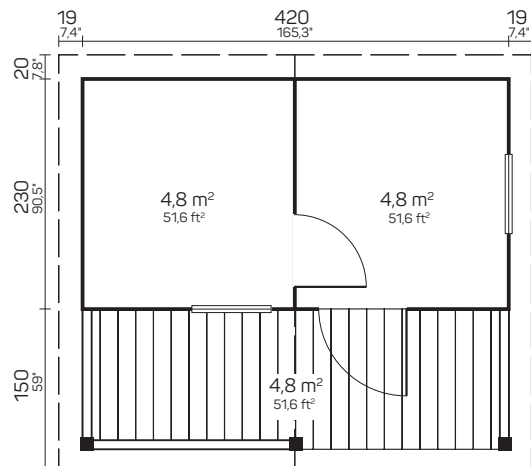

EINO

Art 111437

Double Glazed
ISO-Verglasung
Lämpölasit
Isolerglas

Saunas

577×327+200 cm	557×307 cm	70 mm	217 cm	314 cm	28,3 m ²	36,6 m ²	41,6 m ³	19°
227,1×128,7+78,7'	219,2×120,8'	2 3/4"	85,4'	123,6'	304,6 ft ²	293,9 ft ²	1469 ft ³	19°
230 cm	18+ -/28 mm	840×1955mm	840×1955 mm	1530×990 mm	765×990 mm	765×990 mm	SAUNA ROOM	
90,5"	0,7+ -/1,1"	33,1×76,9"	33,1×76,9"	60,2×38,9"	30,1×38,9"	30,1×38,9"	≈3-4 PERSONS	

TERVO

Art 111435

Double Glazed
ISO-Verglasung
Lämpölasit
Isolerglas

441×491 cm	421×471 cm	70 mm	234 cm	290 cm	20 m ²	29,2 m ²	28 m ³	17°
173,6×193,3'	165,7×185,4'	2 3/4"	92,1"	114,1"	215,2 ft ²	314,3 ft ²	988,8 ft ³	17°
227 cm	18+ -/28 mm	840×1955 mm	690×1955 mm	1530×990 mm	765×990 mm	SAUNA ROOM		
89,3"	0,7+/-1,1"	33,1×76,9"	27,1×76,9"	60,2×38,9"	30,1×38,9"	≈3 PERSONS		

KALEVI

Art 111431

Double Glazed
ISO-Verglasung
Lämpölasit
Isolerglas

380×440 cm 149,6×173,2"	360×420 cm 141,7×165,3"	70 mm 2 3/4"	223 cm 87,7"	286 cm 112,5"	15,1 m ² 162,5 ft ²	19,3 m ² 207,7 ft ²	21,6 m ³ 762,7 ft ³	17° 17°
							SAUNA ROOM ≈3 PERSONS	
150 cm 59"	18+ -/28 mm 0,7+ -/1,1"	840×1955 mm 33,1×76,9"	690×1955 mm 27,1×76,9"	765×990 mm 30,1×38,9"	765×990 mm 30,1×38,9"			