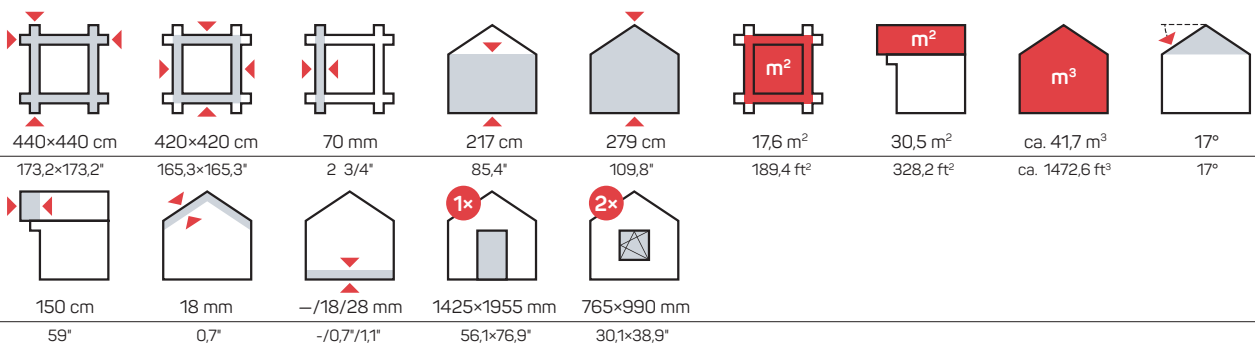

GOTLAND A

Art 111738

Double Glazed
ISO-Verglasung
Lämpölasit
Isoleriglas

Premium