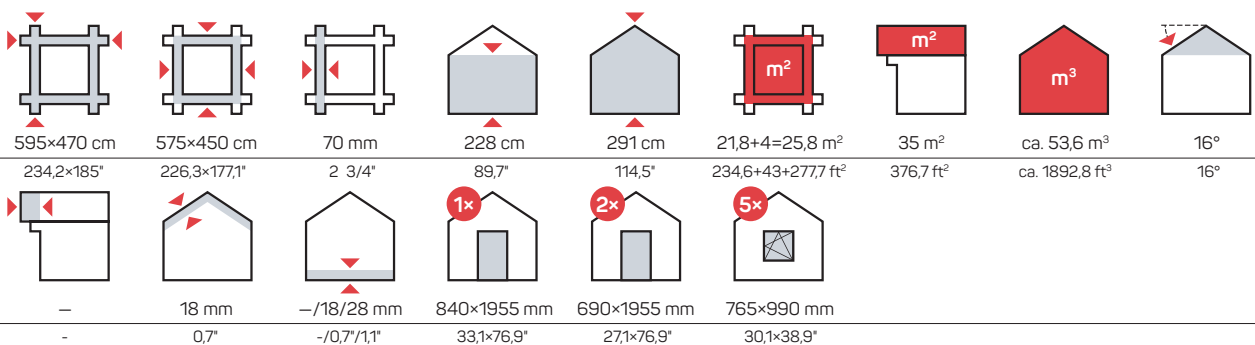

14
packs

VERONA

Art 111191

Double Glazed
ISO-Verglasung
Lämpölasit
Isolerglas

Premium

MONVISO

Art 111190

595×445 cm	575×425 cm	70 mm	217 cm	314 cm	24,4+8,6=33 m ²	41,3 m ²	ca. 61,4 m ³	15+23°
234,2×175,1"	226,3×167,3"	2 3/4"	85,4"	123,6"	262,6+92,5+355,2 ft ²	444,5 ft ²	ca. 2168,3 ft ³	15+23°
150 cm	18 mm	-/18/28 mm	1425×1955 mm	840×1955 mm	1530×990 mm	765×990 mm	515×1890 mm	
59"	0,7"	-/0,7"/1,1"	56,1×76,9"	33,1×76,9"	60,2×38,9"	30,1×38,9"	20,2×74,4"	