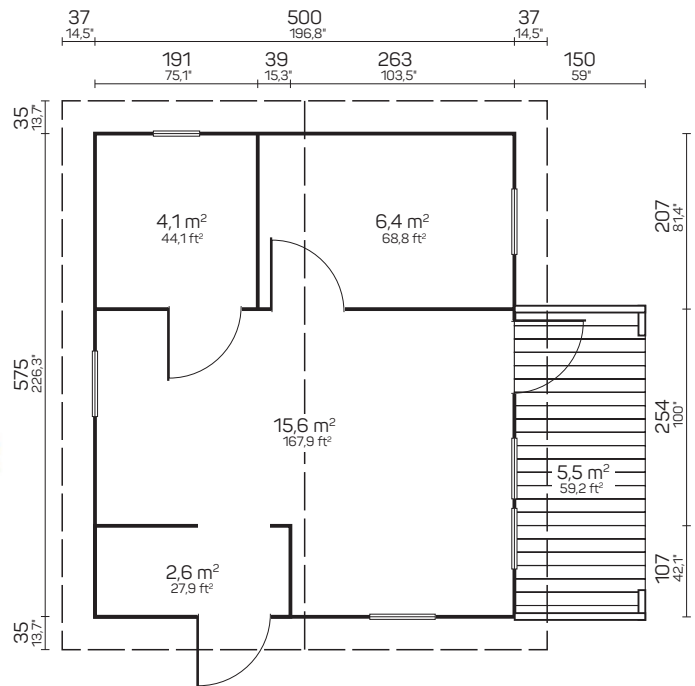

TORINO

Art 111192

Double Glazed
ISO-Verglasung
Lämpölasit
Isoler Glas

520×595 cm 204,7×234,2"	500×575 cm 196,8×226,3"	70 mm 2 3/4"	222 cm 87,4"	296 cm 116,5"	28,7+5,5=34,2 m² 308,9+59,2=368,1 ft²	39,1 m² 420,8 ft²	ca. 71,2 m³ ca. 2514,4 ft³	17° 17°
30 cm 11,8"	18 mm 0,7"	-/18/28 mm -/0,7"/1,1"	840×1955 mm 33,1×76,9"	840×1955 mm 33,1×76,9"	1530×990 mm 60,2×38,9"	765×990 mm 30,1×38,9"	530×530 mm 20,8×20,8"