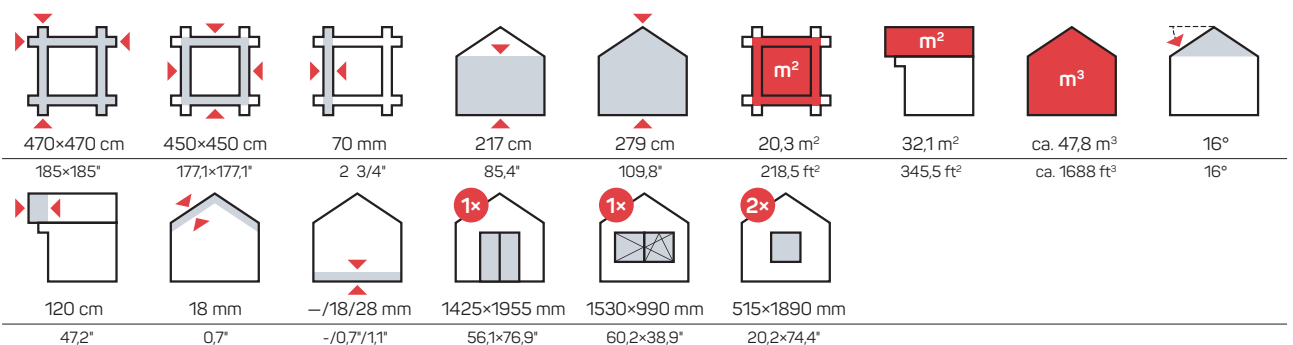

SAUERLAND B

Art 111749

Double Glazed
ISO-Verglasung
Lämpölasit
Isolerglas