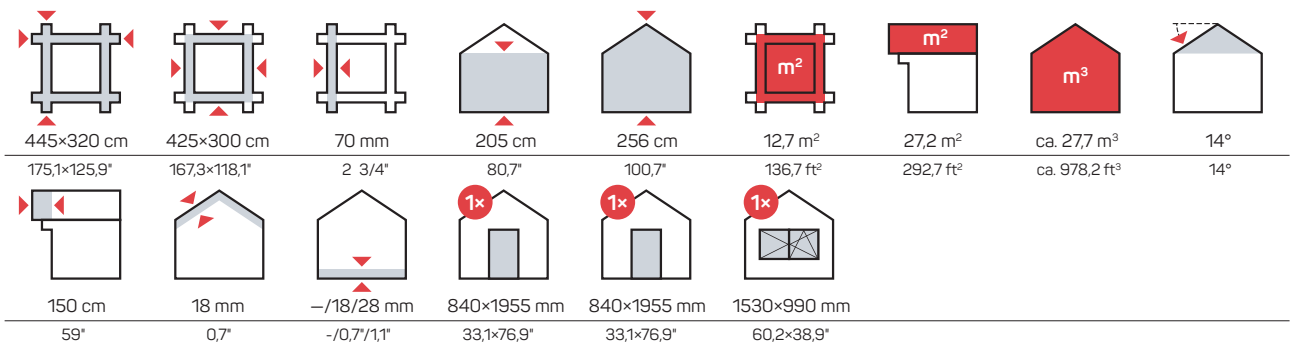

PEDRO A

Art 111720

Double Glazed
ISO-Verglasung
Lämpölasit
Isoleriglas