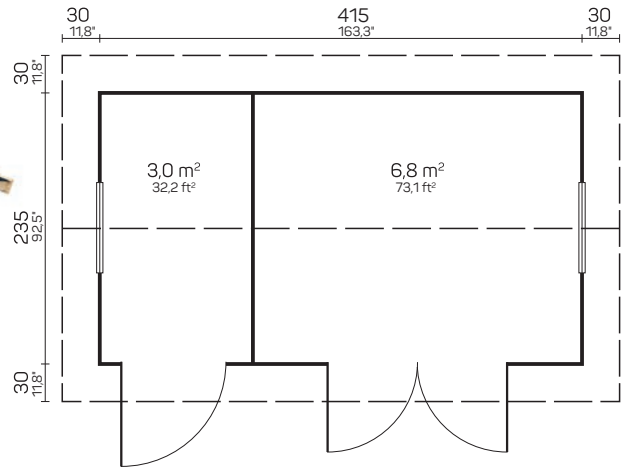

CAROLINE B

Art 122 008.9

320×290 cm	300×270 cm	28 mm	194 cm	234 cm	8,1 m ²	11,4 m ²	ca. 16,4 m ³	15°
125,9×114,1"	118,1×106,2"	1 1/8"	76,3"	92,1"	87,1 ft ²	122,7 ft ²	ca. 579,1 ft ³	15°
20 cm	18+18 mm	840×1835 mm	765×990 mm	360×108×52,5 cm		ca. 633 kg		
7,8"	0,7"+0,7"	33,1×72,2"	30,1×38,9"	141,7"×42,5"×20,6"		ca. 1395 lb		

GLORIA A

Art 122 005

GLORIA A+SD150

Art 122005 / 122 212

GLORIA D

Art 122 023

290×290 cm 114,1×114,1"	270×270 cm 106,2×106,2"	28 mm 1 1/8"	188/211 cm 74/83"	217 cm 85,4"	7,3 m ² 78,5 ft ²	9,9 m ² 106,5 ft ²	ca. 13,9 m ³ ca. 490,8 ft ³	5° 5°
20 cm 7,8"	18+18 mm 0,7"+0,7"	1425×1955 mm 56,1×76,9"				312×108×50 cm 122,8"×42,5"×19,6"	ca. 565 kg ca. 1245 lb	

GLORIA D+SD150

Art 122 023 / 122 212

290×290+150 cm 114,1×114,1+59"	11,3 m ² 121,6 ft ²
14 m ² 150,6 ft ²	
312×108×52 cm + 312×54×20 cm	ca. 565 kg + 80 kg
122,8"×42,5"×20,4" +122,8"×21,2"×7,8"	ca. 1245 lb +176 lb

435×255 cm	415×235 cm	40 mm	211 cm	251 cm	9,8 m ²	14,9 m ²	21,4 m ³	19°
171,2×100,3"	163,3×92,5"	1 5/8"	83"	98,8"	105,4 ft ²	160,3 ft ²	755,7 ft ³	19°
30 cm	18+28 mm	1425×1835 mm	840×1835 mm	765×990 mm	480×108×65 cm ca. 960 kg			
11,8"	0,7"+1,1"	56,1×72,2"	33,1×72,2"	30,1×38,9"	188,9"×42,5"×25,5" ca. 2116 lb			