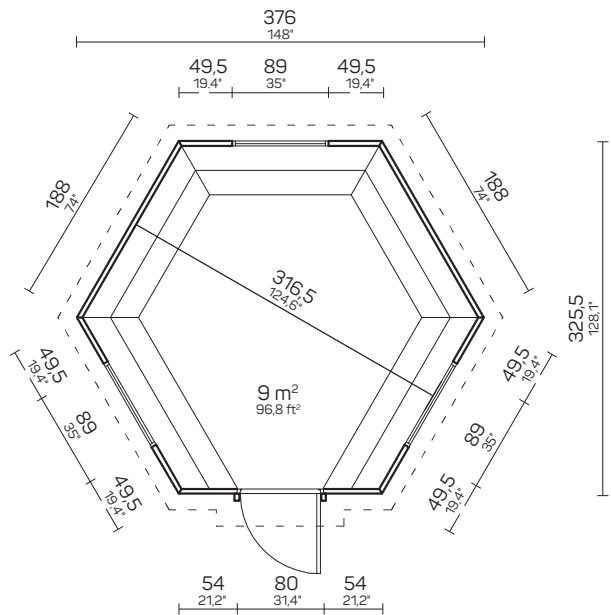

NILS

Art 115 002

Double Glazed
ISO-Verglasung
Lämpölasit
Isolerglas

325,5×376 cm 128,1×148"	316,5×367 cm 124,6×144,4"	44 mm 1 3/4"	135 cm 53,1"	310 cm 122"	9 m² 96,8 ft²	28 cm 11"	18 m³ 635,6 ft³	45°
18+28 mm 0,7+1,1" Slatted floor elements	800×1500 mm 31,4×59"	890×500 mm 35×19,6"	890×500 mm 35×19,6"				240×120×260 cm 94,4×47,2×102,3"	1200 kg 2645 lb