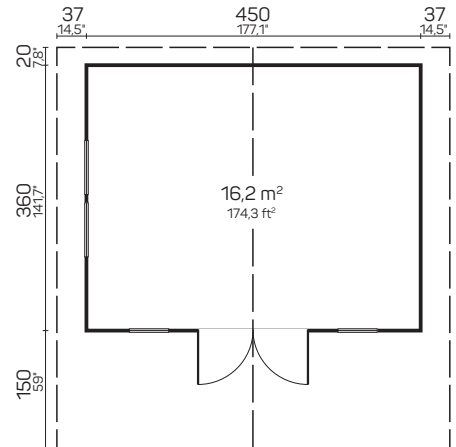

SAUERLAND A

Art 111748

Double Glazed
ISO-Verglasung
Lämpölasit
Isolerglas