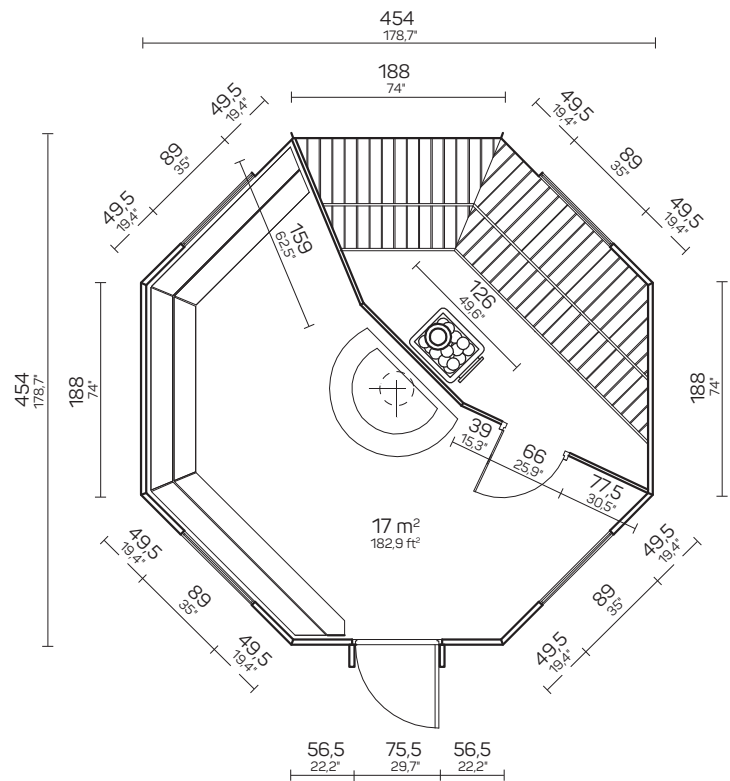

AXEL

Art 117 001

Double Glazed
ISO-Verglasung
Lämpölasit
Isolerglas

454×491,5 cm 178,7×193,5"	445×482,5 cm 175,1×189,9"	44 mm 1 3/4"	150 cm 59"	330 cm 129,9"	17 m² 182,9 ft²	30 cm 11,8"	39 m³ 1377,2 ft³	38° 38°
18+28 mm 0,7+1,1" Full floor	800×1700 mm 31,4×66,9"	890×630 mm 35×24,8"	890×630 mm 35×24,8"	320×120×250 cm 2x 125,9×47,2×98,4" 2x				1200 kg 2645 lb