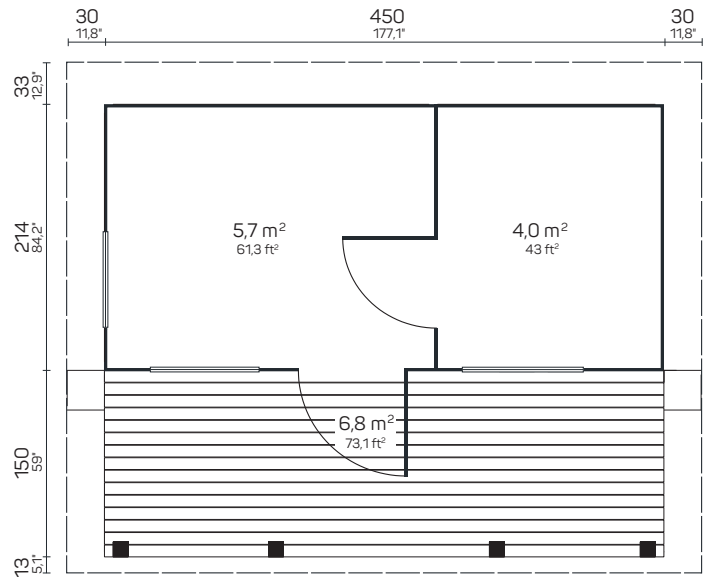

MODERNI PIHASAUNA 15

Art 1 111 012

Double Glazed
ISO-Verglasung
Lämpölasit
Isolerglas

470×234 cm	450×214 cm	70 mm	220/264 cm	291/277 cm	10 m²	23 m²	10 m³	12/10°
185×92,1"	177,1×84,2"	2 3/4"	86,6/103,9"	114,5/109"	107,6 ft²	247,5 ft²	353,1 ft³	12/10°
150 cm	18/28 mm	840×1955 mm	690×1955 mm	965×790 mm	765×990 mm	865×1210 mm	SAUNA ROOM	
59"	0,7"/1,1"	33,1×76,9"	27,1×76,9"	37,9×31,1"	30,1×38,9"	34×47,6"	≈2-3 PERSONS