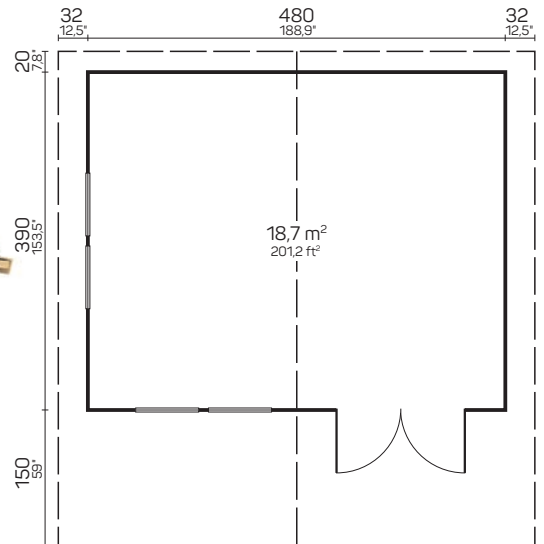

GÖTEBORG B

Art 111736

Double Glazed
ISO-Verglasung
Lämpölasit
Isolerglas