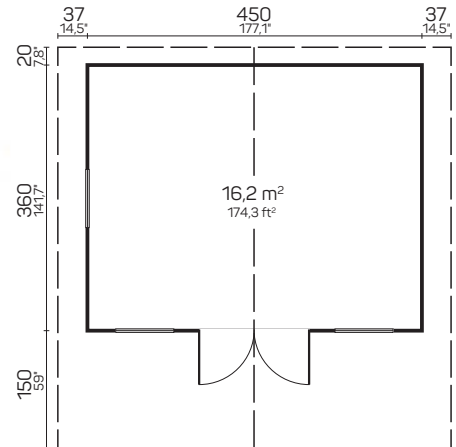

SAUERLAND C

Art 111750

Double Glazed
ISO-Verglasung
Lämpölasit
Isoleriglas