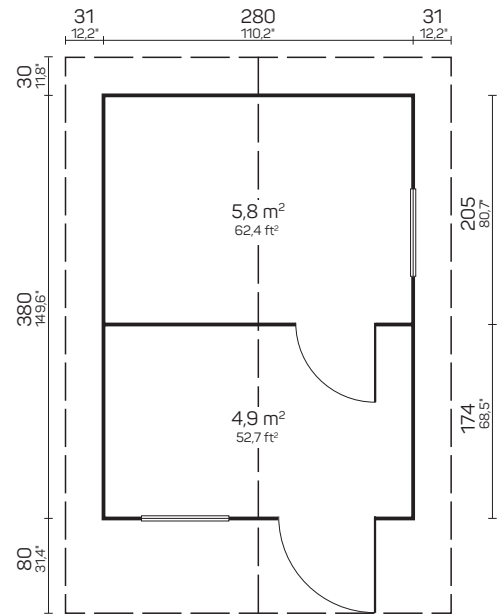

JOONAS

Art 111955

Double Glazed
ISO-Verglasung
Lämpölasit
Isolerglas

300×400 cm 118,1×157,4"	280×380 cm 110,2×149,6"	70 mm 2 3/4"	217 cm 85,4"	257 cm 101,1"	10,7 m² 115,1 ft²	17 m² 182,9 ft²	ca. 23,4 m³ ca. 826,3 ft³	16° 16°
80 cm 31,4"	18+ -/28 mm 0,7+ -/1,1"	840×1955 mm 33,1×76,9"	690×1955 mm 27,1×76,9"	765×990 mm 30,1×38,9"	765×990 mm 30,1×38,9"	SAUNA ROOM ≈4-5 PERSONS