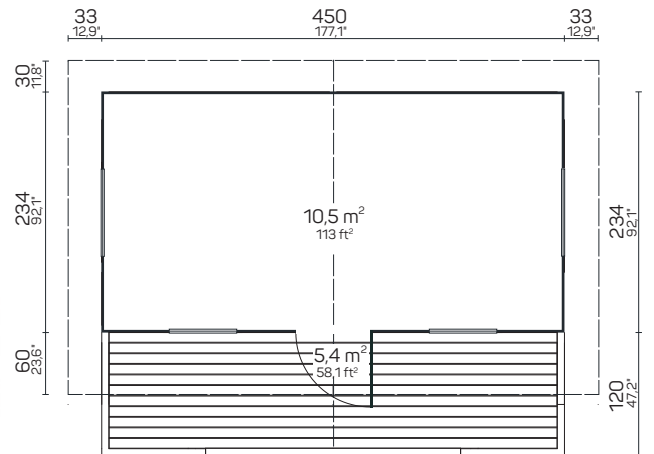

PIHA-AITTA 17

Art 1 111 003

Double Glazed
ISO-Verglasung
Lämpölasit
Isolerlas