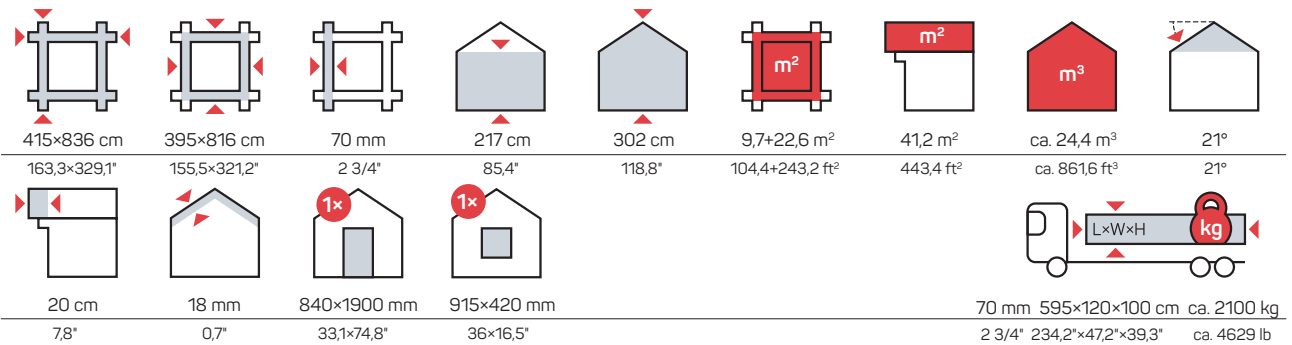

GARAGE RAUMA

Art 111 105.2 / 111 759

Double Glazed
ISO-Verglasung
Lämpölasit
Isoler Glas