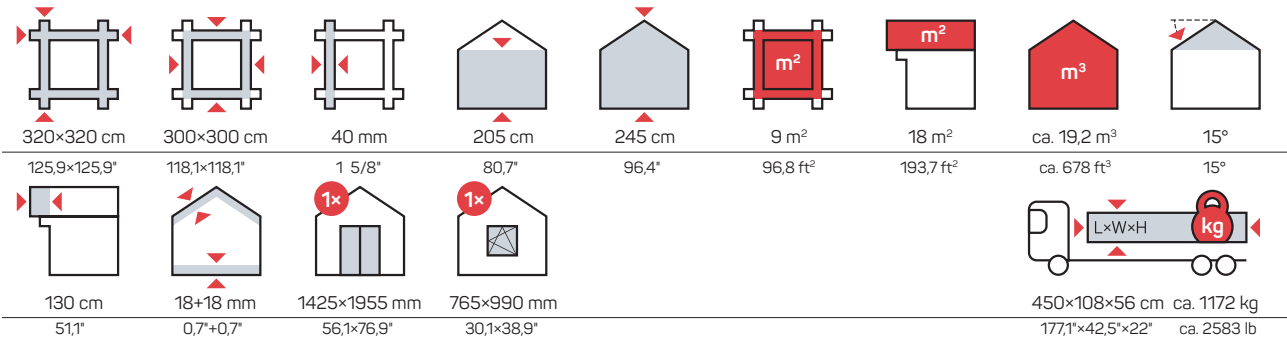

SANDRA B

Art 122 053.2

Double Glazed
ISO-Verglasung
Lämpölasit
Isoerglas