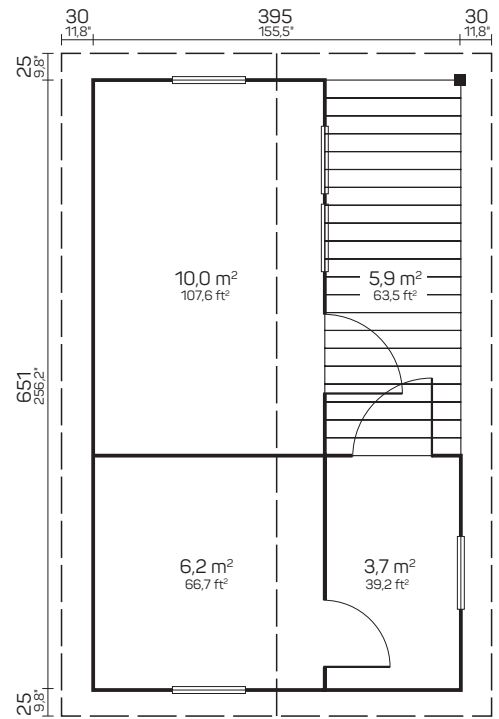

13
packs

RISTO

Art 111433

Double Glazed
ISO-Verglasung
Lämpölasit
Isolerglas

415×671 cm	395×651 cm	70 mm	234 cm	298 cm	25,7 m²	33,5 m²	47,9 m³	18°
163,3×264,1"	155,5×256,2"	2 3/4"	92,1"	117,3"	276,6 ft²	360,5 ft²	1691,5 ft³	18°
173 cm	18+ -/28 mm	840×1955 mm	690×1955 mm	1530×990 mm	765×990 mm	765×990 mm	SAUNA ROOM	
68,1"	0,7+ -/1,1"	33,1×76,9"	27,1×76,9"	60,2×38,9"	30,1×38,9"	30,1×38,9"	≈4 PERSONS	

Saunas