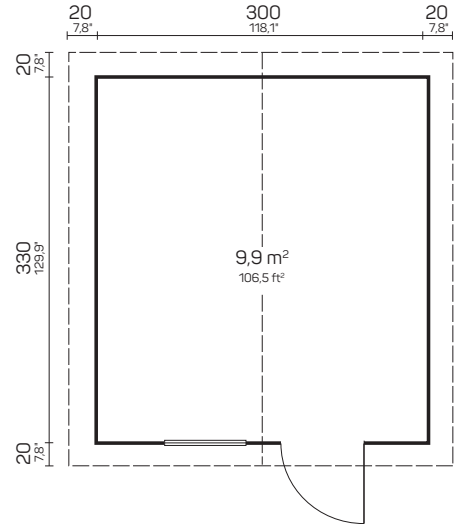

CAROLINE C

Art 122 009.9