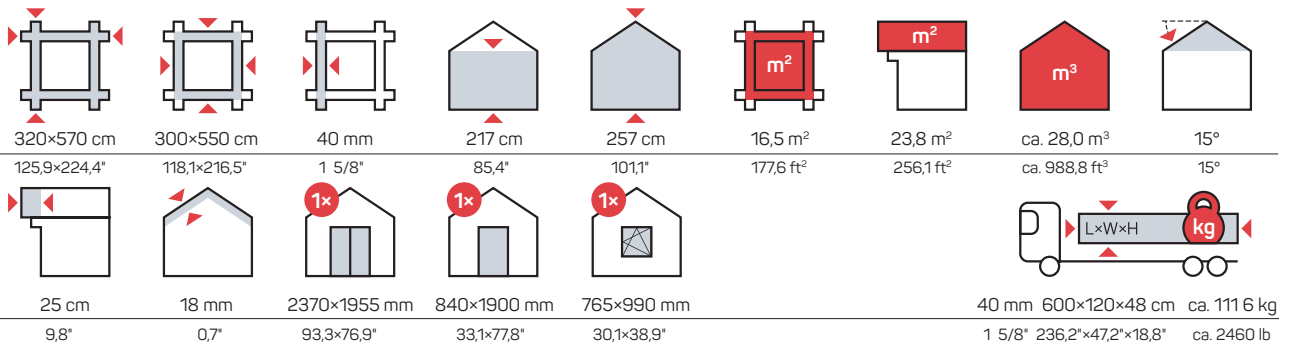

10
packs

GARAGE A

Art 111 055.2

Double Glazed
ISO-Verglasung
Lämpölasit
Isolerlas