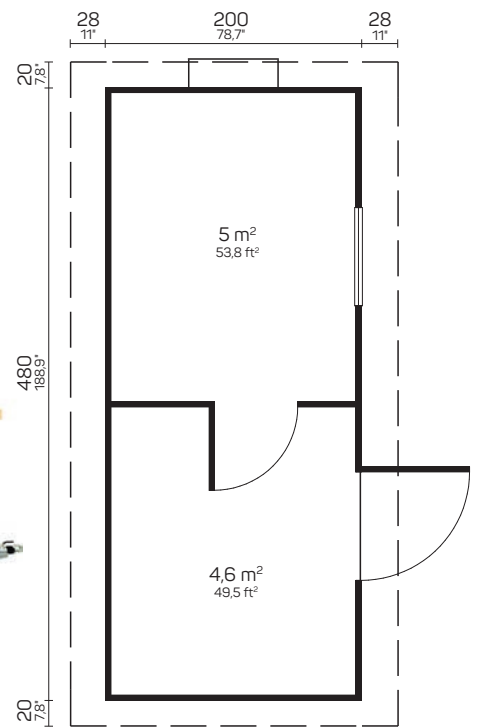

200×480 cm	13"	40 mm	199 cm	246 cm	9,6 m²	13,5 m²	18,8 m³	6,6°
78,7×188,9"	13"	1 5/8"	78,3"	96,8"	103,3 ft²	145,3 ft²	663,6 ft³	6,6°
20 cm	18+28 mm	840×1900 mm	765×990 mm	SAUNA ROOM ≈3 PERSONS	1900 kg			
7,8"	0,7+1,1"	33×74,8"	30,13×38,9"		4188 lb