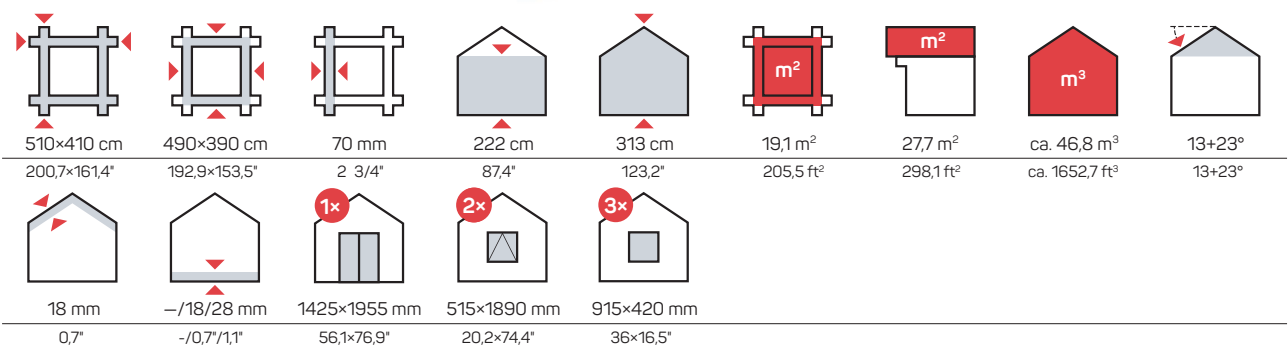

LANGEOOG C

Art 111429

Double Glazed
ISO-Verglasung
Lämpölasit
Isolerlas