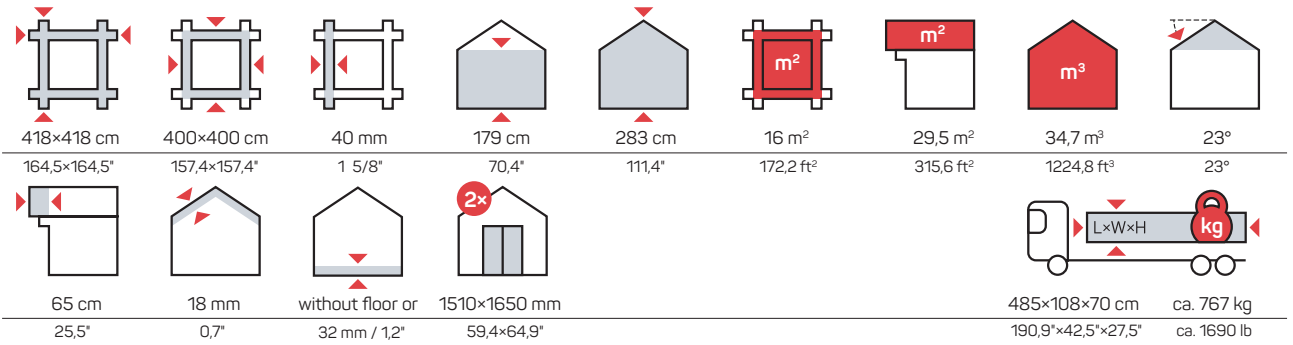

DAISY 16 m²

Art 101 003