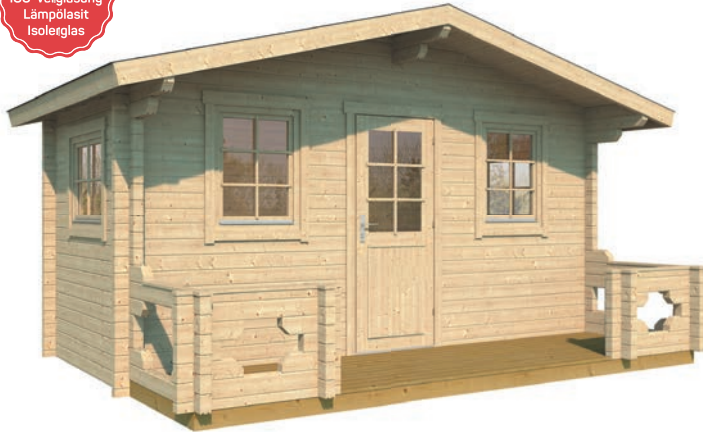

PIHA-AITTA 15

Art 1 111 051

Double Glazed
ISO-Verglasung
Lämpölasit
Isolerlas