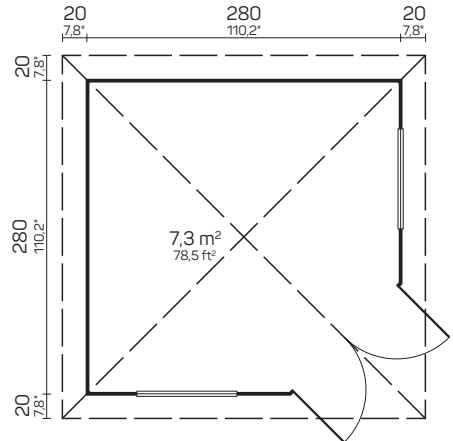

VICTORIA B

Art 122 058.2

300×300 cm	280×280 cm	40 mm	221 cm	283 cm	7,3 m²	11,2 m²	ca. 17,1 m³	22°
118,1×118,1"	110,2×110,2"	1 5/8"	87"	111,4"	78,5 ft²	120,5 ft²	ca. 603,8 ft³	22°
20 cm	18+18 mm	1425×1900 mm	865×1210 mm					
7,8"	0,7"+0,7"	56,1×74,8"	34×47,6"					
							L×W×H	kg
							325×108×61/69 cm	ca. 725/798 kg
							127,9×42,5"×24/27,1"	ca. 1598/1759 lb