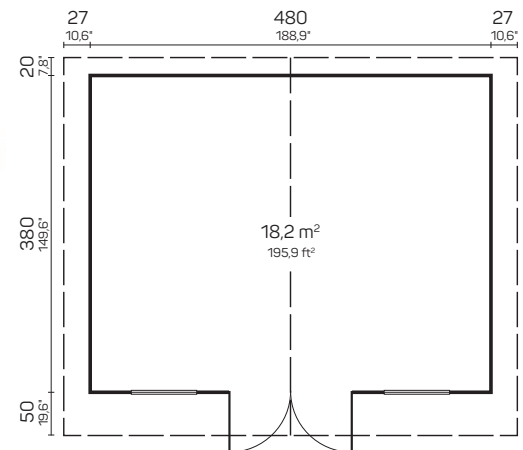

NERVION

Art 122 209

Standard

BIDASOA

Art 122 217

CAROLINE A

Art 122 007.9

320×250 cm	300×230 cm	28 mm	194 cm	234 cm	6,9 m ²	9,9 m ²	ca. 13,9 m ³	15°
125,9×98,4"	118,1×90,5"	1 1/8"	76,3"	92,1"	74,2 ft ²	106,5 ft ²	ca. 490,8 ft ³	15°
20 cm	18+18 mm	840×1835 mm	765×990 mm	360×108×50,5 cm		ca. 609 kg		
7,8"	0,7"+0,7"	33,1×72,2"	30,1×38,9"	141,7"×42,5"×19,8"		ca. 1342 lb		

CAROLINE B

Art 122 008.9

320×290 cm	300×270 cm	28 mm	194 cm	234 cm	8,1 m ²	11,4 m ²	ca. 16,4 m ³	15°
125,9×114,1"	118,1×106,2"	1 1/8"	76,3"	92,1"	87,1 ft ²	122,7 ft ²	ca. 579,1 ft ³	15°
20 cm	18+18 mm	840×1835 mm	765×990 mm	360×108×52,5 cm		ca. 633 kg		
7,8"	0,7"+0,7"	33,1×72,2"	30,1×38,9"	141,7"×42,5"×20,6"		ca. 1395 lb		

GLORIA A

Art 122 005

GLORIA A+SD150

Art 122005 / 122 212

GLORIA D

Art 122 023

290×290 cm 114,1×114,1"	270×270 cm 106,2×106,2"	28 mm 1 1/8"	188/211 cm 74/83"	217 cm 85,4"	7,3 m ² 78,5 ft ²	9,9 m ² 106,5 ft ²	ca. 13,9 m ³ ca. 490,8 ft ³	5° 5°
20 cm 7,8"	18+18 mm 0,7"+0,7"	1425×1955 mm 56,1×76,9"				312×108×50 cm 122,8"×42,5"×19,6"	ca. 565 kg ca. 1245 lb	

GLORIA D+SD150

Art 122 023 / 122 212

290×290+150 cm 114,1×114,1+59"	11,3 m ² 121,6 ft ²
14 m ² 150,6 ft ²	
312×108×52 cm + 312×54×20 cm	ca. 565 kg + 80 kg
122,8"×42,5"×20,4" +122,8"×21,2"×7,8"	ca. 1245 lb +176 lb