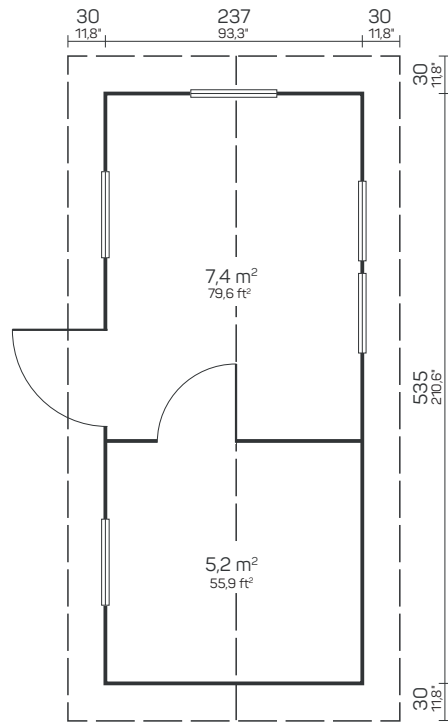

257×555 cm	237×435 cm	70 mm	217 cm	264 cm	10 m²	18 m²	27 m³	19°
101,1×218,5"	93,3×171,2"	2 3/4"	85,4"	103,9"	107,6 ft²	193,7 ft²	953,4 ft³	19°
30 cm	18/28 mm	840×1955 mm	690×1955 mm	1530×990 mm	765×990 mm	SAUNA ROOM		
11,8"	0,7/1,1"	33,1×76,9"	27,1×76,9"	60,2×38,9"	30,1×38,9"	≈3-4 PERSONS