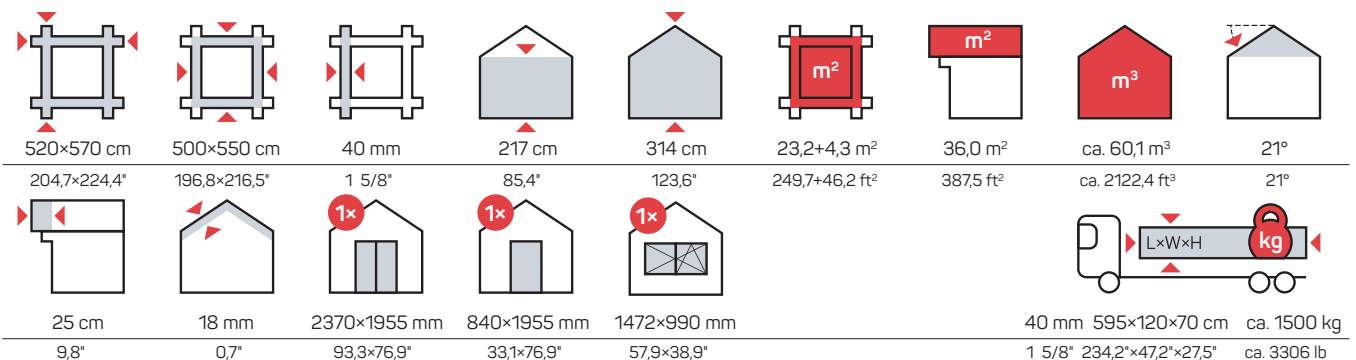

GARAGE OULU

Art 111 104.2

Double Glazed
ISO-Verglasung
Lämpölasit
Isoler Glas