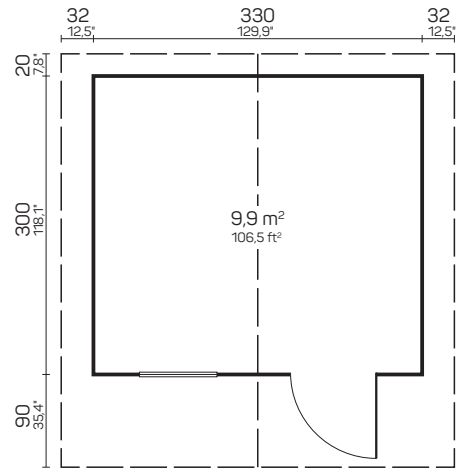

LUGO

Art 122 104.2

350×320 cm	330×300 cm	40 mm	205 cm	245 cm	9,9 m²	16,7 m²	ca. 21,2 m³	14°
137,7×125,9"	129,9×118,1"	1 5/8"	80,7"	96,4"	106,5 ft²	179,7 ft²	ca. 748,6 ft³	14°
90 cm	18+18 mm	840×1955 mm	765×990 mm	410×108×65 cm		ca. 769 kg		
35,4"	0,7"+0,7"	33,1×76,9"	30,1×38,9"	161,4"×42,5"×25,5"		ca. 1695 lb