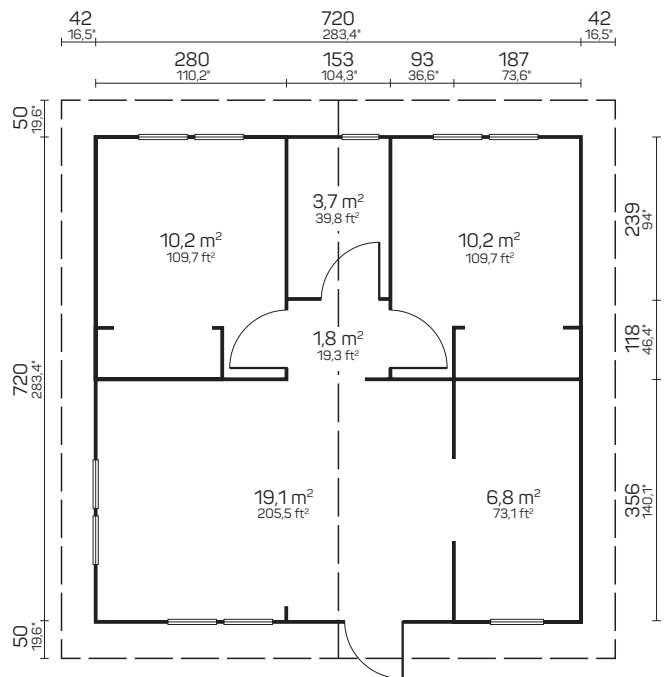

TIPO

Art 111158

Double Glazed
ISO-Verglasung
Lämpölasit
Isolerglas

740×740 cm	720×720 cm	70 mm	228 cm	359 cm	51,8 m²	70 m²	ca. 146,8 m³	20°	
291,3×291,3'	283,4×283,4'	2 3/4"	89,7'	141,3'	557,5 ft²	753,4 ft²	ca. 5184,1 ft³	20°	
50 cm	18 mm	-/18/28 mm	890×2090 mm	1530×990 mm	765×990 mm	530×530 mm			
19,6"	0,7"	-/0,7"/1,1"	35×82,2'	60,2×38,9'	30,1×38,9'	20,8×20,8'