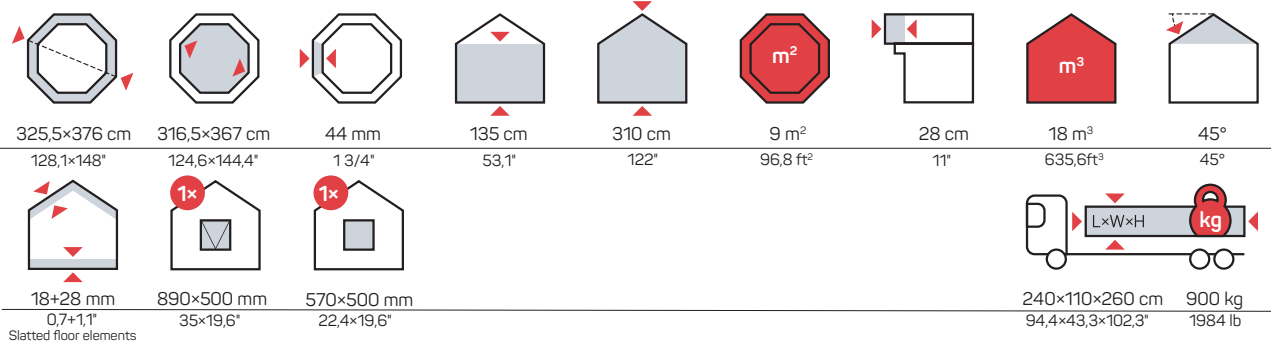

ELSA

Art 115 008

Double Glazed
ISO-Verglasung
Lämpölasit
Isolerglas