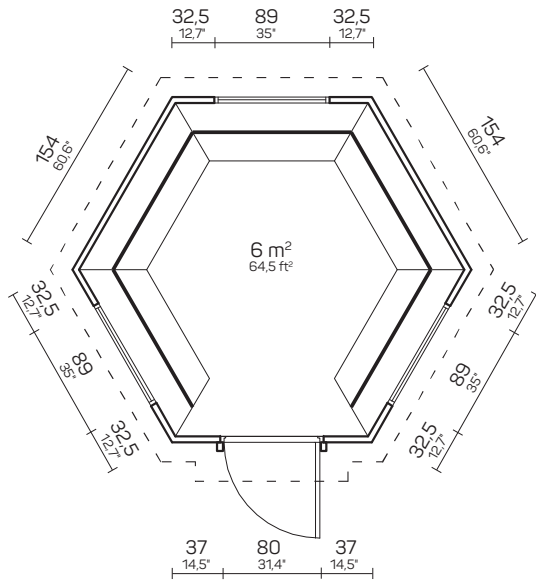

LEO

Art 115 001

Double Glazed
ISO-Verglasung
Lämpglas
Isolerglas

266,5×308 cm 104,9×121,2"	101,3×299 cm 127,9×117,7"	44 mm 1 3/4"	135 cm 53,1"	265 cm 104,3"	6 m² 64,5 ft²	28 cm 11"	12 m³ 423,7 ft³	45° 45°
18+28 mm 0,7+1,1"	800×1500 mm 314×59"	890×500 mm 35×19,6"	890×500 mm 35×19,6"				240×120×210 cm 94,4×47,2×82,6"	1000 kg 2204 lb