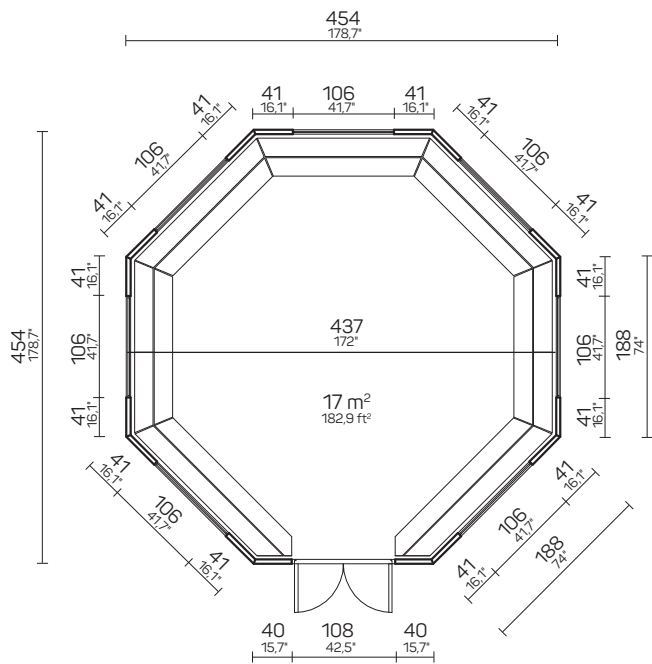

DANA

Art 116 004

Double Glazed
ISO-Verglasung
Lämpölasit
Isolerglas

454×491,5 cm	445×482,5 cm	44 mm	200 cm	400 cm	17 m²	35 cm	43 m³	38°
178,7×193,5"	175,1×189,9"	1 3/4"	78,7"	157,4"	182,9 ft²	13,7"	1518,5 ft³	38°
18+28 mm	1080×1700 mm	890×1060 mm	890×1060 mm	320×120×250 cm				
0,7+1,1"	42,5×66,9"	35×41,7"	35×41,7"	1500 kg				
Slatted floor elements				125,9×47,2×98,4"				
				3306 lb