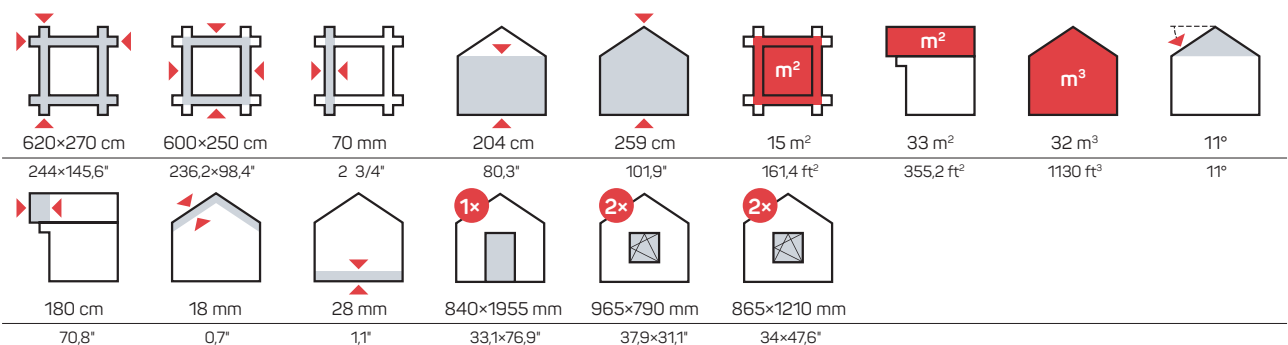

PIHA-AITTA 25

Art 1 111 054

Double Glazed
ISO-Verglasung
Lämpölasit
Isolerglas