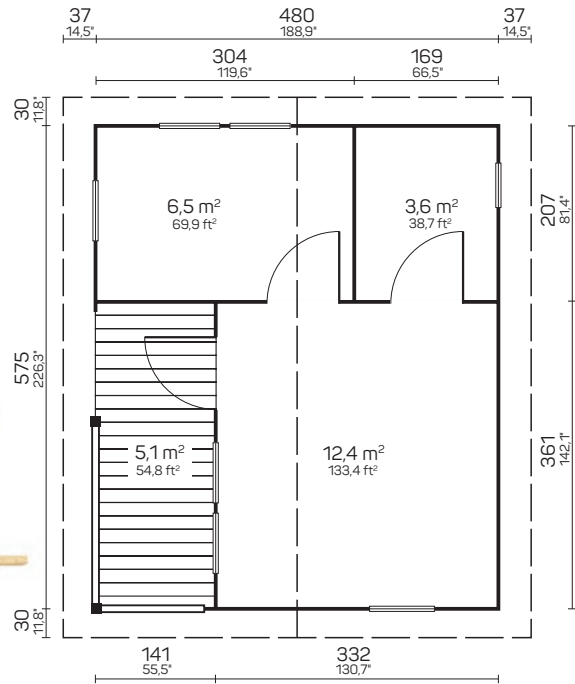

15
packs

FALUN A

Art 111745

Double Glazed
ISO-Verglasung
Lämpölasit
Isolerglas

595×500 cm	575×480 cm	70 mm	228 cm	325 cm	22,+5,1=27,6 m²	38,1 m²	ca. 59,4 m³	22°
234,2×196,8"	226,3×188,9"	2 3/4"	89,7"	127,9"	236,8+54,8=297 ft²	410,1 ft²	ca. 20976 ft³	22°
30 cm	18 mm	-/18/28 mm	840×1955 mm	840×1955 mm	1530×990 mm	765×990 mm	530×530 mm	
11,8"	0,7"	-/0,7/1,1"	33,1×76,9"	33,1×76,9"	60,2×38,9"	30,1×38,9"	20,8×20,8"