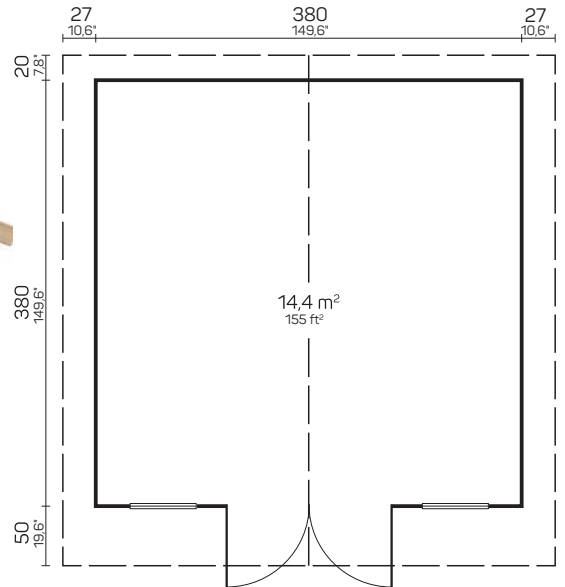

7 packs

AINO

Art 122 060.2

Double Glazed
ISO-Verglasung
Lämpölasit
Isolerglas