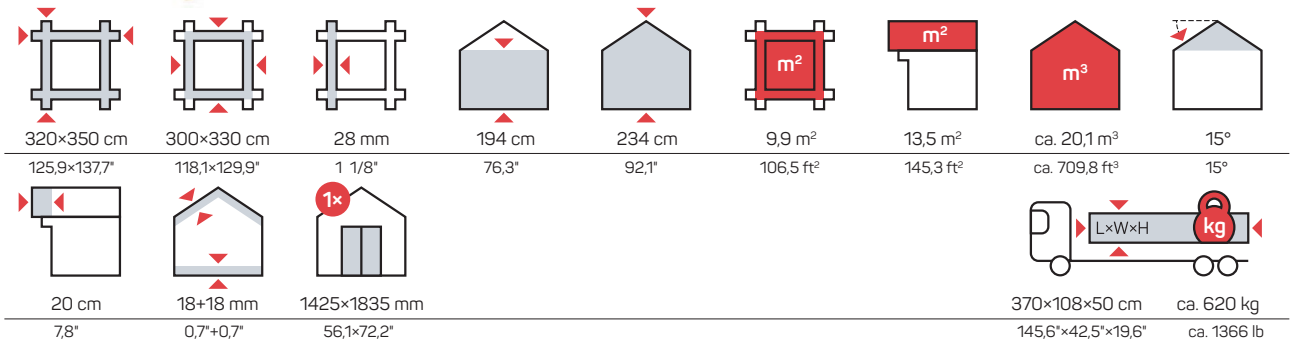

CAROLINE B

Art 122 008.9

320×290 cm	300×270 cm	28 mm	194 cm	234 cm	8,1 m ²	11,4 m ²	ca. 16,4 m ³	15°
125,9×114,1"	118,1×106,2"	1 1/8"	76,3"	92,1"	87,1 ft ²	122,7 ft ²	ca. 579,1 ft ³	15°
20 cm	18+18 mm	840×1835 mm	765×990 mm	360×108×52,5 cm		ca. 633 kg		
7,8"	0,7"+0,7"	33,1×72,2"	30,1×38,9"	141,7"×42,5"×20,6"		ca. 1395 lb		

BRITTA C

Art 122 003.9

COLORADO

Art 122082

VICTORIA B

Art 122 016

300×300 cm	280×280 cm	28 mm	221 cm	283 cm	7,3 m ²	11,2 m ²	ca. 17,1 m ³	22°
118,1×118,1"	110,2×110,2"	1 1/8"	87"	111,4"	78,5 ft ²	120,5 ft ²	ca. 603,8 ft ³	22°
20 cm	18+18 mm	1425×1900 mm	865×1210 mm	L×W×H		kg		
7,8"	0,7"+0,7"	56,1×74,8"	34×47,6"	325×108×61/69 cm		ca. 725/798 kg		
				127,9"×42,5"×24/27,1"		ca. 1598/1759 lb		