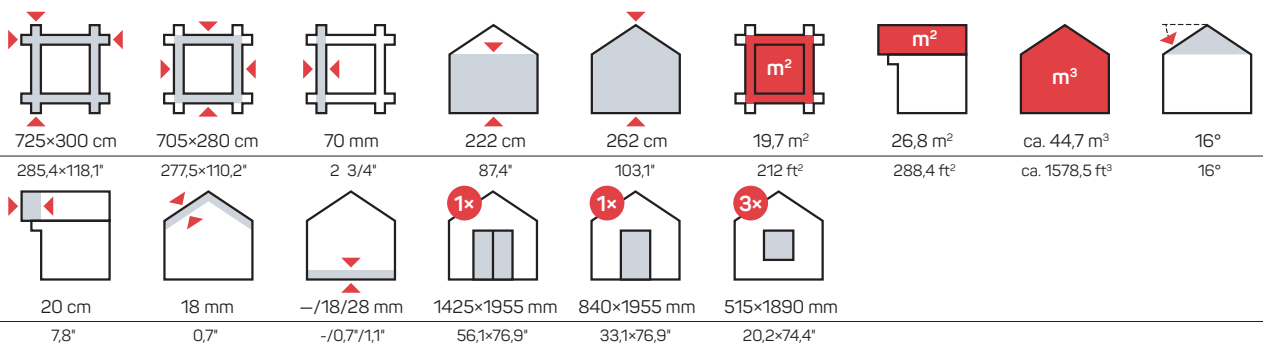

LEON A

Art 111154

Double Glazed
ISO-Verglasung
Lämpölasit
Isolerglas

Premium