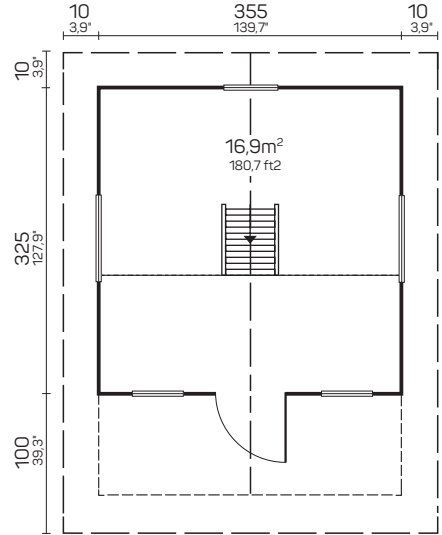

BUNKIE ALBERTA

Art 122_800.23

355×325 cm	335×305 cm	40 mm	322 cm	440 cm	9,7+7,2 m²	21,2 m²	ca. 41,2 m³	36°
139,7×127,9"	131,8×120"	1 5/8"	126,7"	173,2"	103,7+77 ft²	226,8 ft²	ca. 1454,3 ft³	36°
110 cm	18+18 mm	840×1955 mm	765×990 mm	515×1890 mm	530×530 mm			
43,3"	0,7"+0,7"	33,1×76,9"	30,1×38,9"	20,2×74,4"	20,8×20,8"