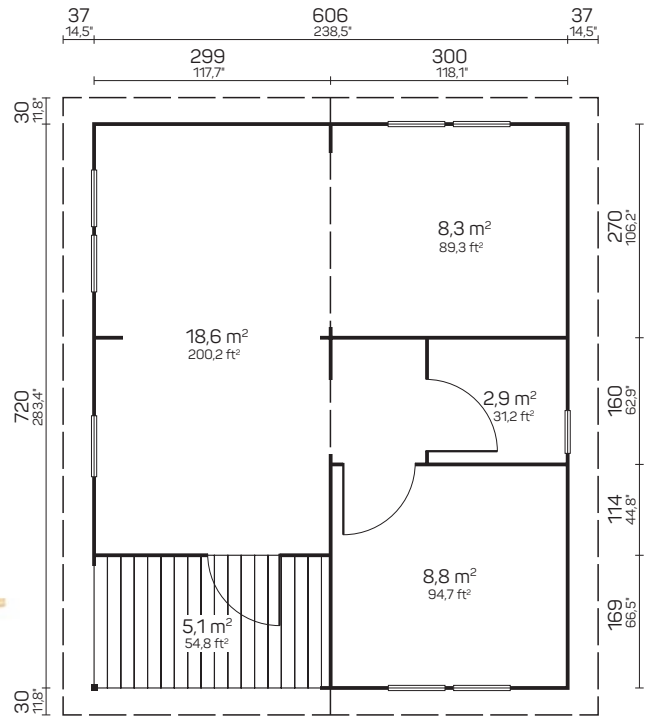

ARLANZON A

Art 111708

Double Glazed
ISO-Verglasung
Lämpölasit
Isoleriglas

626×740 cm	606×720 cm	70 mm	217 cm	314 cm	38,5+5,1=43,6 m²	53 m²	ca. 97,7 m³	18°
246,4×291,3"	238,5×283,4"	2 3/4"	85,4"	123,6"	414,4+54,8+469,3 ft²	570,4 ft²	ca. 3450,2 ft³	18°
30 cm	18 mm	-/18/28 mm	890×2090 mm	890×2090 mm	1530×990 mm	765×990 mm	530×530 mm	
11,8"	0,7"	-/0,7"/1,1"	35×82,2"	35×82,2"	60,2×38,9"	30,1×38,9"	20,8×20,8"