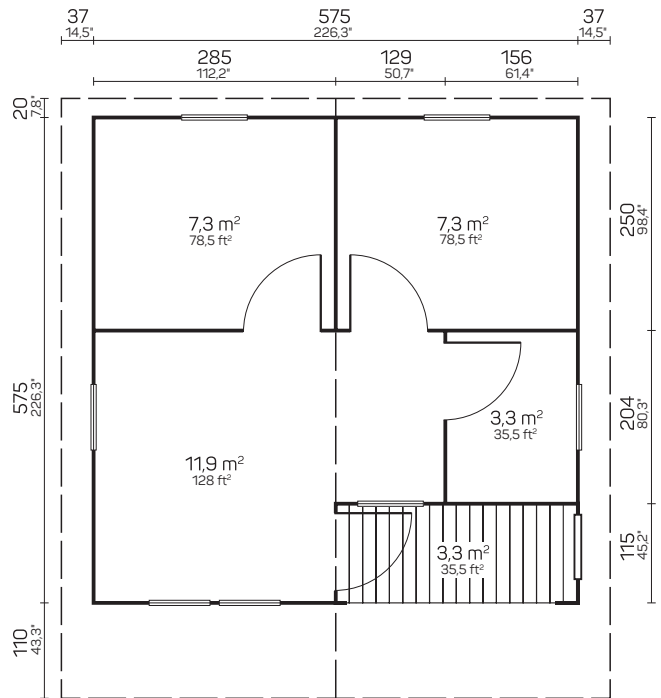

REUS

Art 111155

Double Glazed
ISO-Verglasung
Lämpölasit
Isolerglas

595×595 cm 234,2×234,2"	575×575 cm 226,3×226,3"	70 mm 2 3/4"	217 cm 85,4"	279 cm 109,8"	29,8+3,3=33,1 m² 320,7+35,5+456,2 ft²	49,4 m² 531,7 ft²	ca. 70,1 m³ ca. 2475,5 ft³	12° 12°
110 cm 43,3"	18 mm 0,7"	-/18/28 mm -/0,7"/1,1"	890×2090 mm 35×82,2"	890×2090 mm 35×82,2"	1530×990 mm 60,2×38,9"	765×990 mm 30,1×38,9"