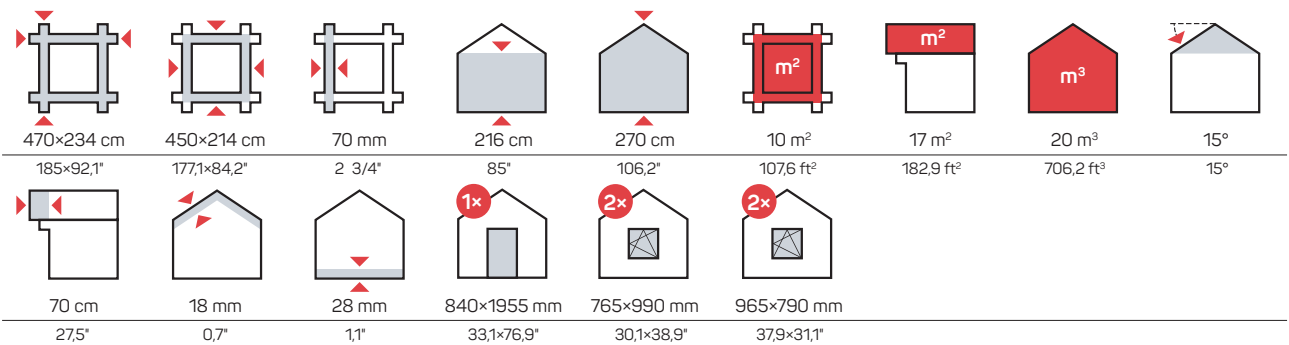

PIHA-AITTA 15

Art 1 111 051

Double Glazed
ISO-Verglasung
Lämpölasit
Isolerlas