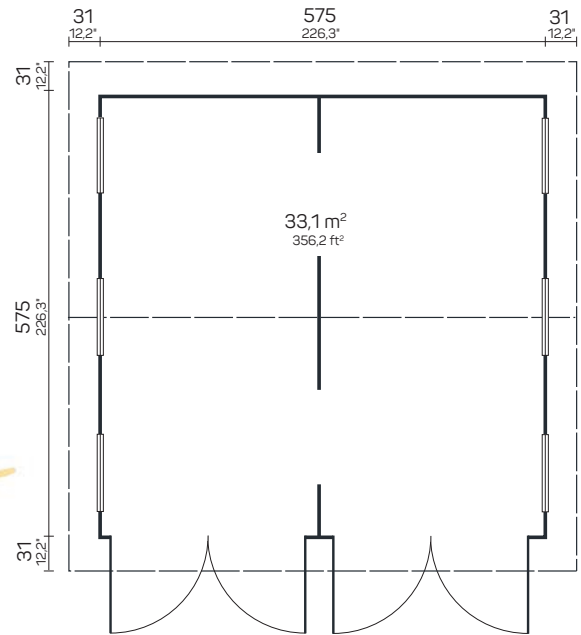

GARAGE KOTKA

Art 111 078.9 / 111 079.9

Garages