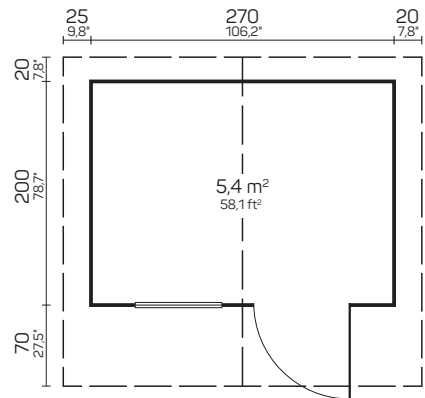

TRONDHEIM

Art 122 206