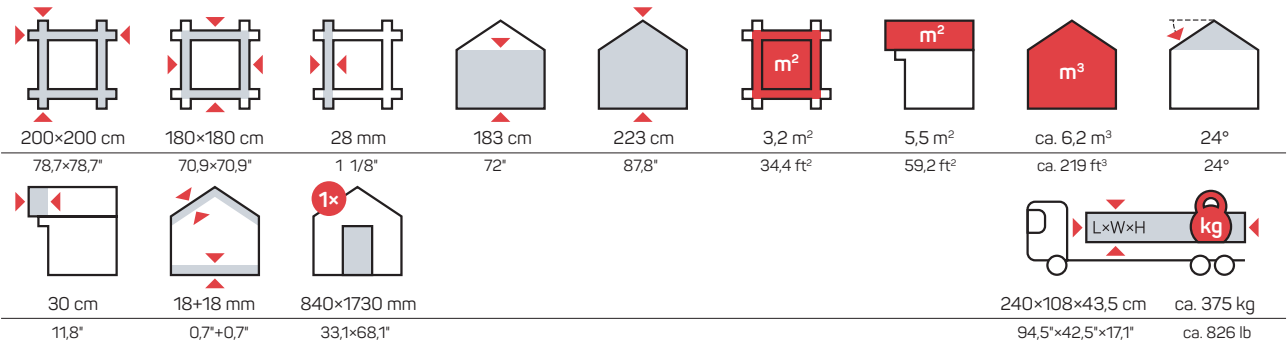

BETTY

Art 122 009