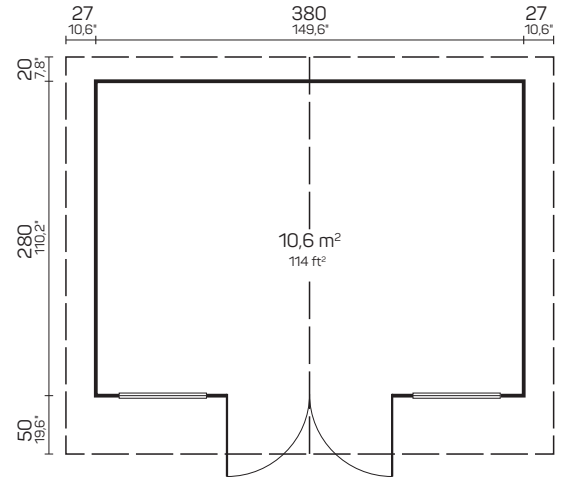

NERVION

Art 122 209

Standard

BIDASOA

Art 122 217

CAROLINE A

Art 122 007.9

320×250 cm	300×230 cm	28 mm	194 cm	234 cm	6,9 m ²	9,9 m ²	ca. 13,9 m ³	15°
125,9×98,4"	118,1×90,5"	1 1/8"	76,3"	92,1"	74,2 ft ²	106,5 ft ²	ca. 490,8 ft ³	15°
20 cm	18+18 mm	840×1835 mm	765×990 mm	360×108×50,5 cm		ca. 609 kg		
7,8"	0,7"+0,7"	33,1×72,2"	30,1×38,9"	141,7"×42,5"×19,8"		ca. 1342 lb		

CAROLINE B

Art 122 008.9

320×290 cm	300×270 cm	28 mm	194 cm	234 cm	8,1 m ²	11,4 m ²	ca. 16,4 m ³	15°
125,9×114,1"	118,1×106,2"	1 1/8"	76,3"	92,1"	87,1 ft ²	122,7 ft ²	ca. 579,1 ft ³	15°
20 cm	18+18 mm	840×1835 mm	765×990 mm	360×108×52,5 cm		ca. 633 kg		
7,8"	0,7"+0,7"	33,1×72,2"	30,1×38,9"	141,7"×42,5"×20,6"		ca. 1395 lb		

GLORIA A

Art 122 005

GLORIA A+SD150

Art 122005 / 122 212

GLORIA D

Art 122 023

290×290 cm 114,1×114,1"	270×270 cm 106,2×106,2"	28 mm 1 1/8"	188/211 cm 74/83"	217 cm 85,4"	7,3 m ² 78,5 ft ²	9,9 m ² 106,5 ft ²	ca. 13,9 m ³ ca. 490,8 ft ³	5° 5°
20 cm 7,8"	18+18 mm 0,7"+0,7"	1425×1955 mm 56,1×76,9"				312×108×50 cm 122,8"×42,5"×19,6"	ca. 565 kg ca. 1245 lb	

GLORIA D+SD150

Art 122 023 / 122 212

290×290+150 cm 114,1×114,1+59"	11,3 m ² 121,6 ft ²
14 m ² 150,6 ft ²	
312×108×52 cm + 312×54×20 cm	ca. 565 kg + 80 kg
122,8"×42,5"×20,4" +122,8"×21,2"×7,8"	ca. 1245 lb +176 lb