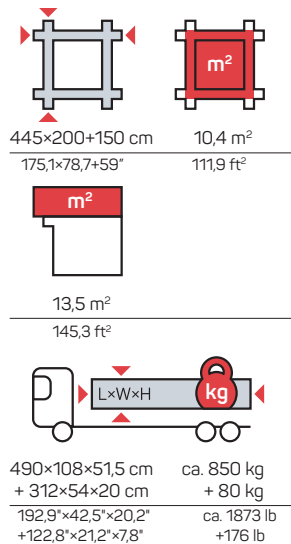

CAROLINE B

Art 122 008.9

320×290 cm	300×270 cm	28 mm	194 cm	234 cm	8,1 m ²	11,4 m ²	ca. 16,4 m ³	15°
125,9×114,1"	118,1×106,2"	1 1/8"	76,3"	92,1"	87,1 ft ²	122,7 ft ²	ca. 579,1 ft ³	15°
20 cm	18+18 mm	840×1835 mm	765×990 mm	360×108×52,5 cm		ca. 633 kg		
7,8"	0,7"+0,7"	33,1×72,2"	30,1×38,9"	141,7"×42,5"×20,6"		ca. 1395 lb		

GLORIA A

Art 122 005

GLORIA A+SD150

Art 122005 / 122 212

GLORIA D

Art 122 023

290×290 cm 114,1×114,1"	270×270 cm 106,2×106,2"	28 mm 1 1/8"	188/211 cm 74/83"	217 cm 85,4"	7,3 m ² 78,5 ft ²	9,9 m ² 106,5 ft ²	ca. 13,9 m ³ ca. 490,8 ft ³	5° 5°
20 cm 7,8"	18+18 mm 0,7"+0,7"	1425×1955 mm 56,1×76,9"				312×108×50 cm 122,8"×42,5"×19,6"	ca. 565 kg ca. 1245 lb	

GLORIA D+SD150

Art 122 023 / 122 212

290×290+150 cm 114,1×114,1+59"	11,3 m ² 121,6 ft ²
14 m ² 150,6 ft ²	
312×108×52 cm + 312×54×20 cm	ca. 565 kg + 80 kg
122,8"×42,5"×20,4" +122,8"×21,2"×7,8"	ca. 1245 lb +176 lb

ORIENTAL 3

Art 122 203

ORIENTAL 3+SD300

Art 122 203 / 122 211SD.2.28

CLARA

Art 122 017

445x400 cm	425x380 cm	28 mm	205 cm	257 cm	15,7 m ²	ca. 26,61 m ³	14°
175,1x157,4'	167,3x149,6'	1 1/8"	81"	101"	167,9 ft ²	ca. 284,7 ft ³	14°
130 cm	18+18 mm	840x1955 mm	765x990 mm				
51"	0,7"+0,7"	33,1x76,9"	30,1x38,9"				