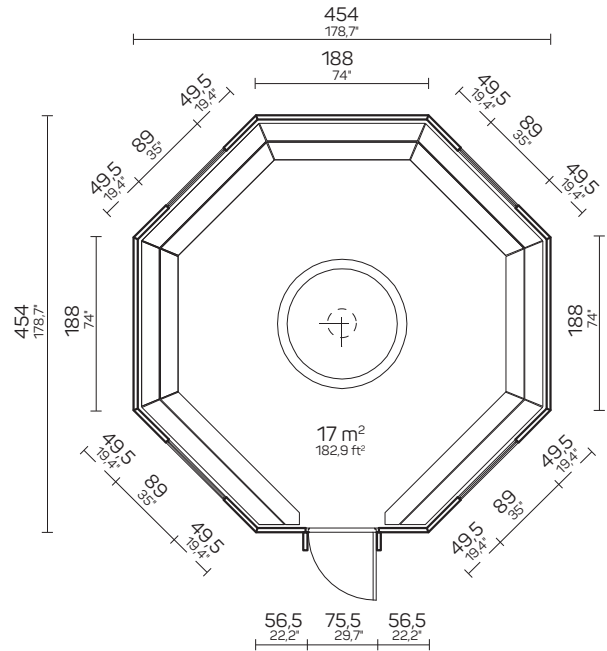

RUBEN

Art 115 004

Double Glazed
ISO-Verglasung
Lämpölasit
Isolerglas

454×490,5 cm 178,7×193,1"	445×481,5 cm 175,1×189,5"	44 mm 1 3/4"	135 cm 53,1"	310 cm 122"	17 m² 182,9 ft²	28 cm 11"	35 m³ 1236 ft³	38° 38°
18+28 mm 0,7+1,1" Slatted floor elements	1x 800×1500 mm 31,4×59"	1x 890×500 mm 35×19,6"	3x 890×500 mm 35×19,6"		320×120×250 cm 125,9×47,2×98,4"	1500 kg 3306 lb