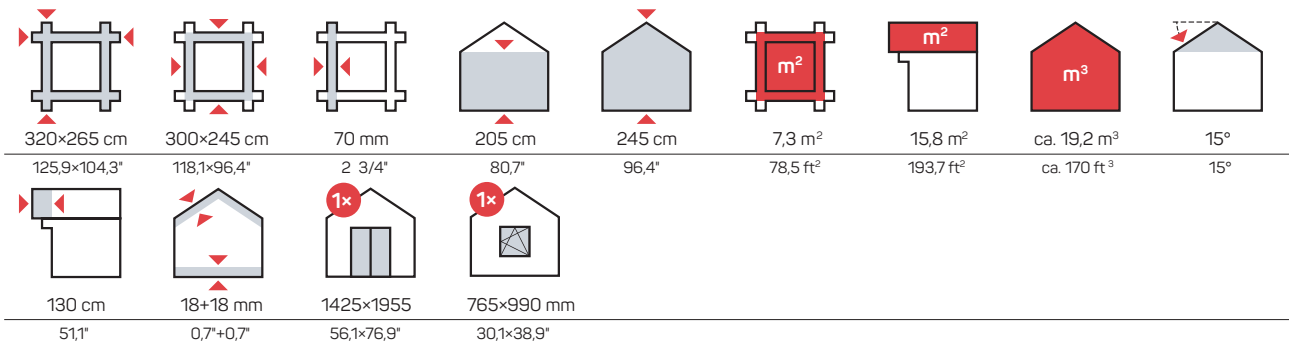

SANDRA A

Art 122052.2

Double Glazed
ISO-Verglasung
Lämpölasit
Isoleriglas