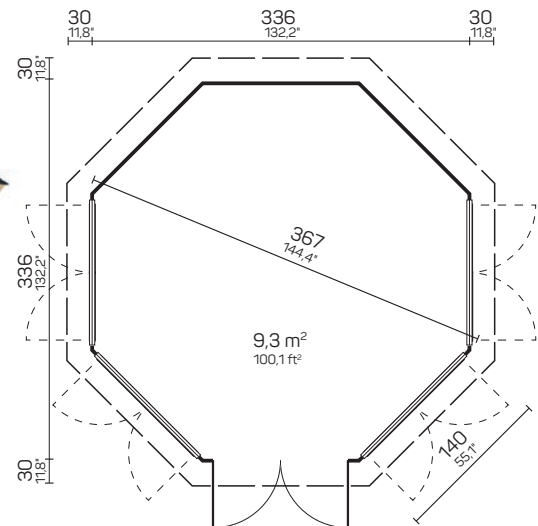

EMMA 4F

Art 122 421.2

Double Glazed
ISO-Verglasung
Lämpölasit
Isolerglas

367 cm	351 cm	40 mm	218 cm	325 cm	8,9 m²	15,7 m²	ca. 15,7 m³	32°
144,4"	138,1"	1 5/8"	85,8"	127,9"	95,7 ft²	168,9 ft²	ca. 554,4 ft³	32°
30 cm	18+18 mm	1305×1880 mm	1305×1365 mm		332×108×63 cm +238×76×54 cm			
11,8"	0,7"×0,7"	51,3×46,4"	51,3×53,7"		130,7"×42,5"×24,8" 93,7"×29,9"×21,2"		ca. 870 kg	ca. 1918 lb