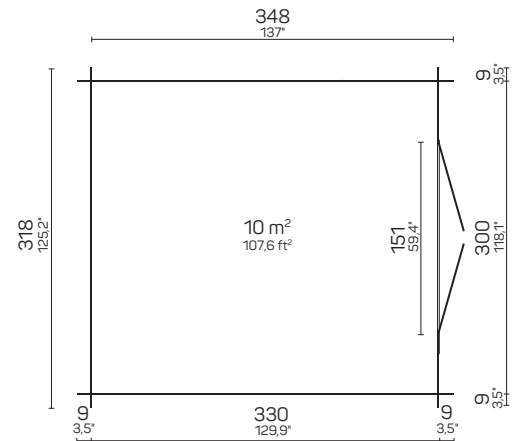

DAISY 10 m²

Art 101 002