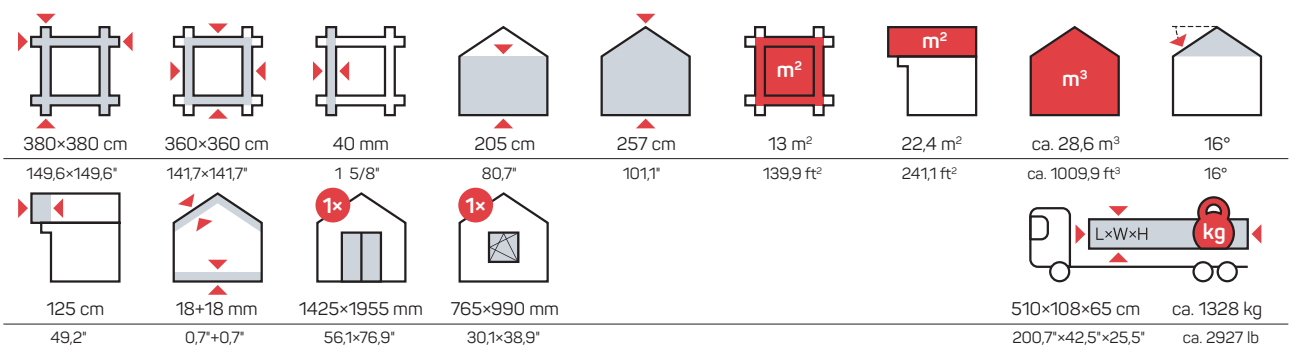

MARI B

Art 122046.2

Double Glazed
ISO-Verglasung
Lämpölasit
Isolerglas