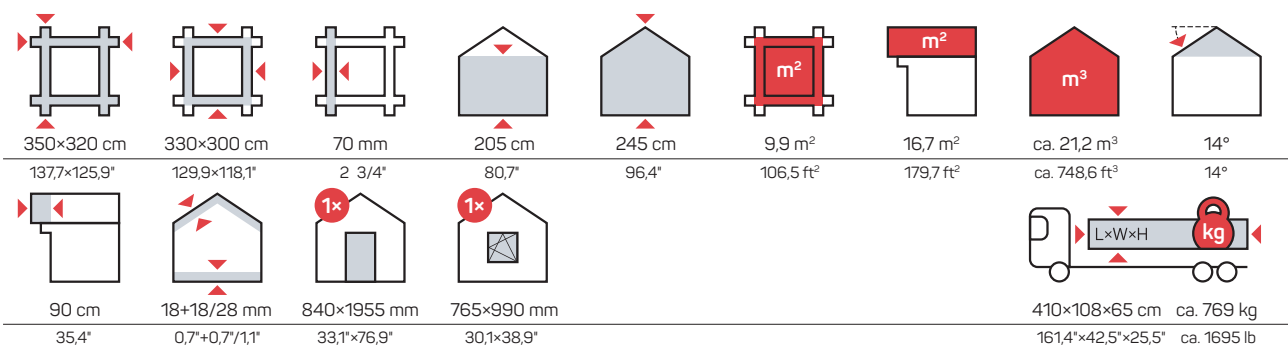

LUGO

Art 111 430

Double Glazed
ISO-Verglasung
Lämpölasit
Isolerglas