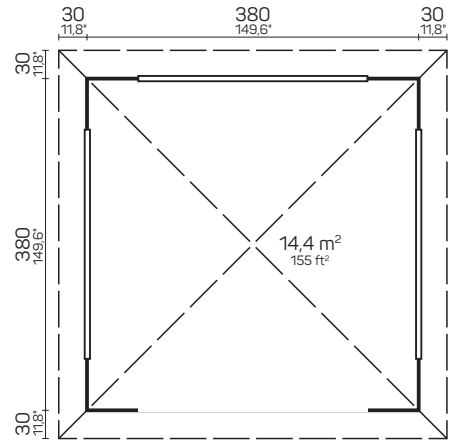

IBIZA

Art 122 405