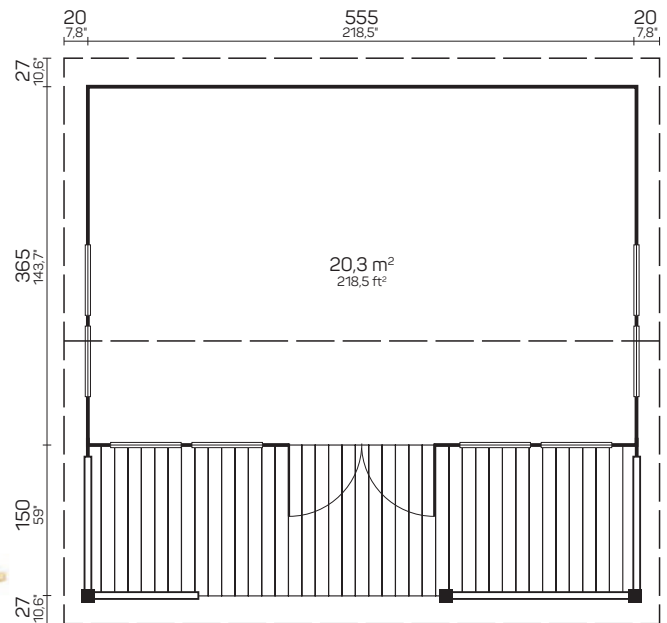

RICHARD

Art 111753

Double Glazed
ISO-Verglasung
Lämpölasit
Isolerglas

575×385 cm	555×365 cm	70 mm	222 cm	296 cm	20,3+8,3=28,6 m²	35,7 m²	ca. 49,2 m³	16°
226,3×151,7"	218,5×143,7"	2 3/4"	87,4"	116,5"	218,5+89,3=307,8 ft²	384,2 ft²	ca. 1737,4 ft³	16°
150 cm	18 mm	-/18/28+21 mm	1425×1955 mm	1530×990 mm				
59"	0,7"	-/0,7"/1,1"+0,8"	56,1×76,9"	60,2×38,9"