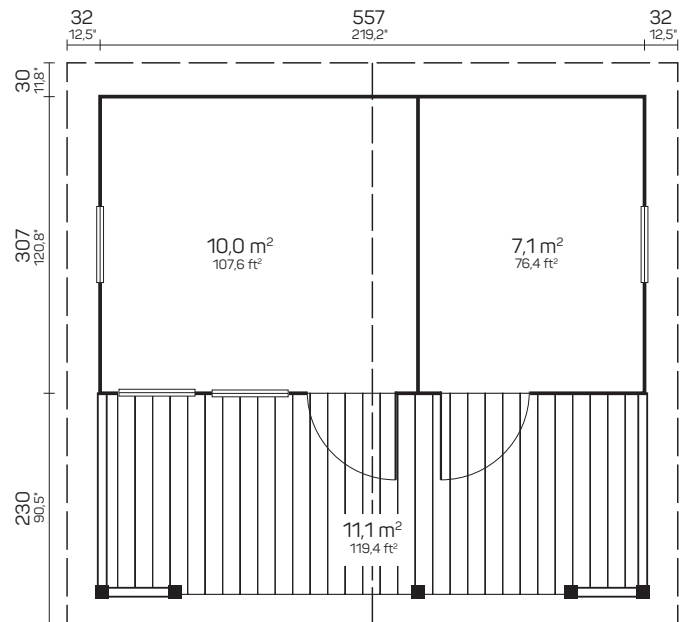

577×327+200 cm	557×307 cm	70 mm	217 cm	314 cm	28,3 m²	36,6 m²	41,6 m³	19°
227,1×128,7+78,7'	219,2×120,8'	2 3/4"	85,4'	123,6'	304,6 ft²	293,9 ft²	1469 ft³	19°
230 cm	18+ -/28 mm	840×1955mm	840×1955 mm	1530×990 mm	765×990 mm	765×990 mm	SAUNA ROOM	
90,5"	0,7+ -/1,1"	33,1×76,9"	33,1×76,9"	60,2×38,9"	30,1×38,9"	30,1×38,9"	≈3-4 PERSONS