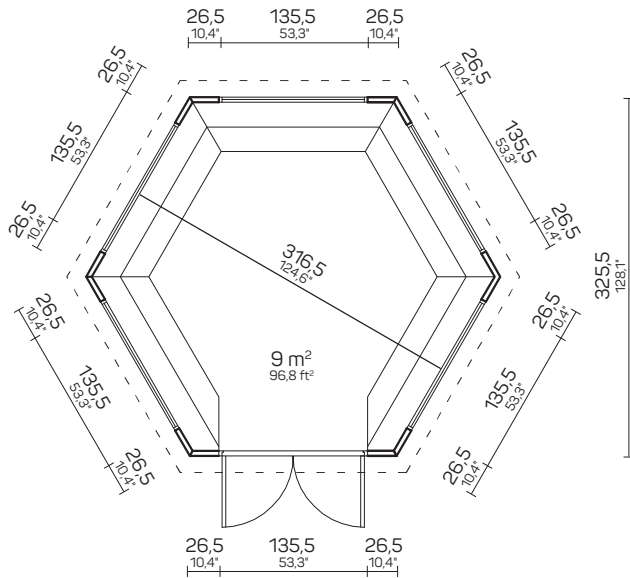

IRIS

Art 116 005

Double Glazed
ISO-Verglasung
Lämpölasit
Isolerglas

325,5×376 cm 128,1×148"	316,5×367 cm 124,6×144,4"	44 mm 1 3/4"	200 cm 78,7"	320 cm 125,9"	9 m² 96,8 ft²	35 cm 13,7"	27 m³ 953,4 ft³	38° 38°
18+28 mm 0,7+1,1" Slatted floor elements	1340×1700 mm 52,7×66,9"	1170×1340 mm 46×52,7"	1170×1340 mm 46×52,7"	240×120×260 cm 94,4×47,2×102,3"	1200 kg 2645 lb