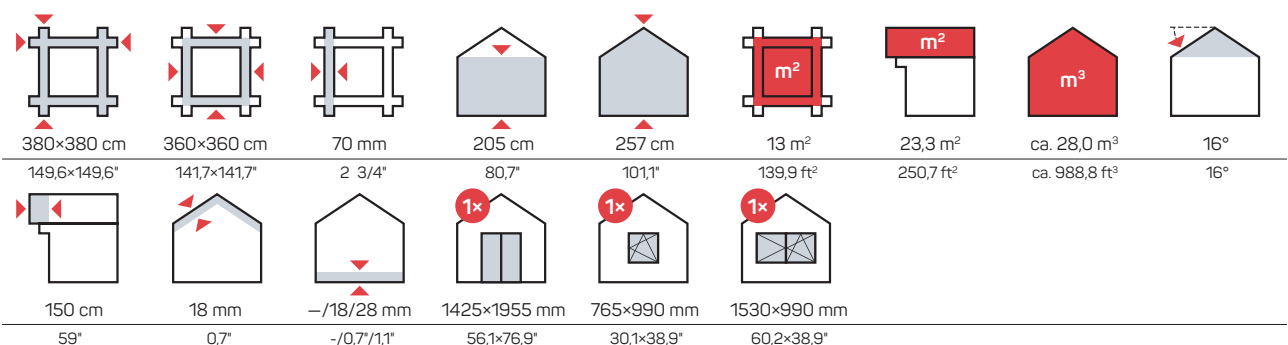

MALAGA B

Art 111074

Double Glazed
ISO-Verglasung
Lämpölasit
Isoleriglas