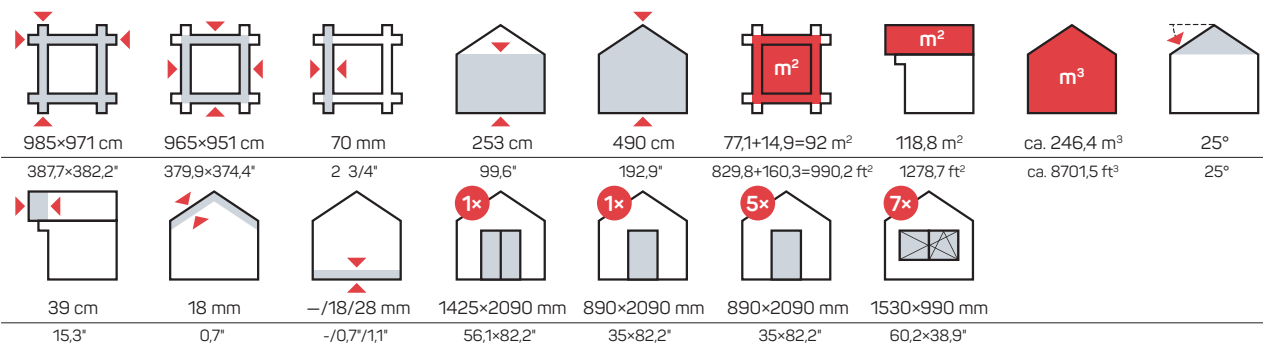

VIGO

Art 111727

Double Glazed
ISO-Verglasung
Lämpglas
Isolerglas