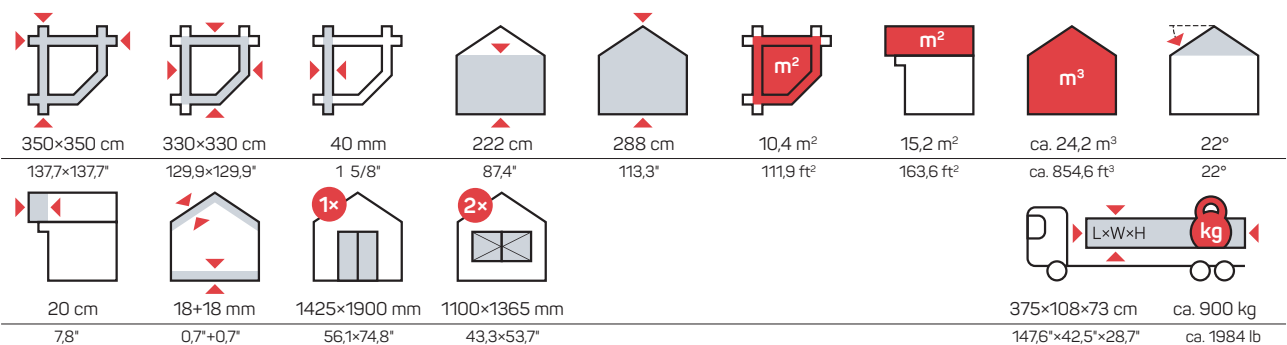

ARUBA

Art 122 036.2

Double Glazed
ISO-Verglasung
Lämpölasit
Isoleriglas