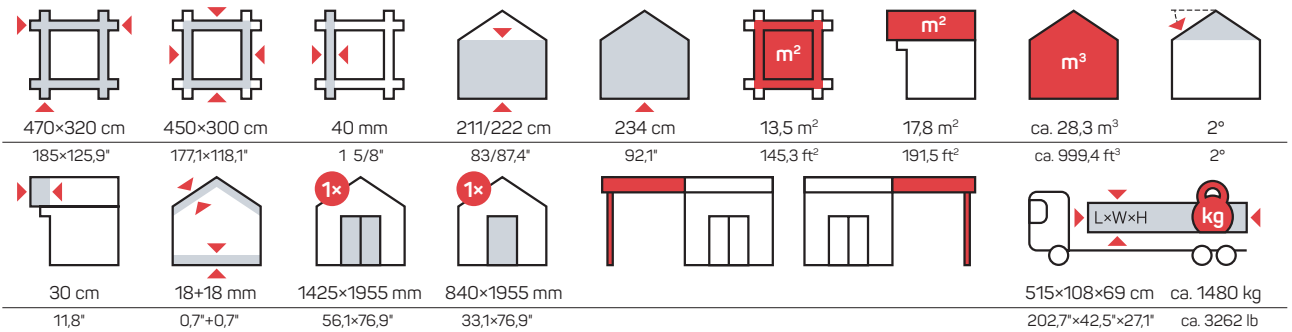

ORIENTAL 4

Art 122 205.2

Double Glazed
ISO-Verglasung
Lämpölasit
Isolerglas