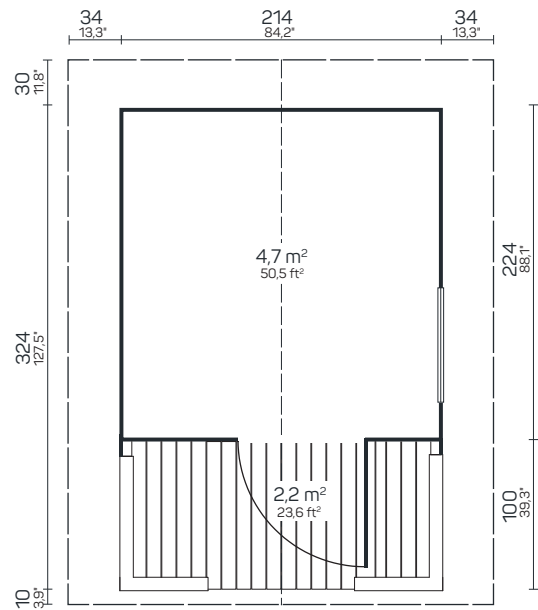

PIHA-TUURI 7

Art 1 111 006

Double Glazed
ISO-Verglasung
Lämpölasit
Isolerglas

234×344 cm 92,1×135,4"	214×324 cm 84,2×127,5"	70 mm 2 3/4"	217 cm 85,4"	257 cm 101,1"	7 m² 75,3 ft²	11 m² 118,4 ft²	ca. 10 m³ ca. 353,1 ft³	21° 21°
100 cm 39,3"	18/28 mm 0,7/1,1"	840×1955 mm 33,1×76,9"	765×990 mm 30,1×38,9"	SAUNA ROOM ≈3 PERSONS