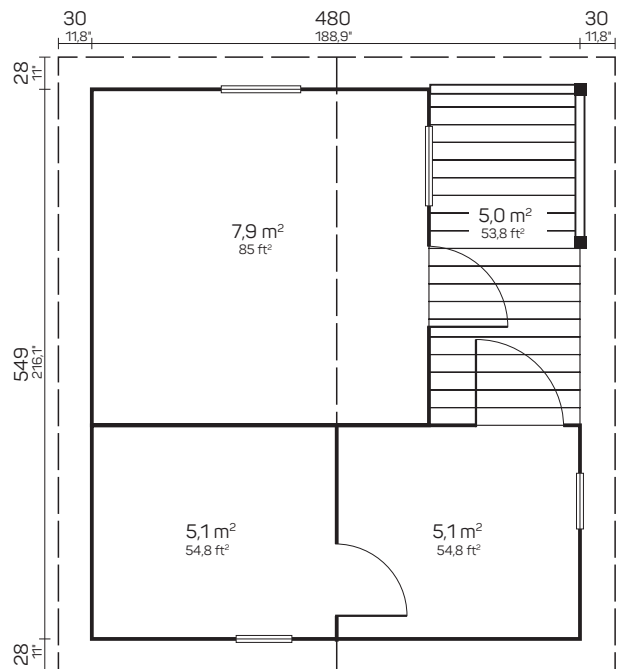

13
packs

TOMMI

Art 111432

Double Glazed
ISO-Verglasung
Lämpölasit
Isolerlas

500×560 cm	480×540 cm	70 mm	223 cm	297 cm	25,9 m²	33,7 m²	49,7 m³	17°
196,8×220,4"	188,9×212,5"	2 3/4"	87,7"	116,9"	278,7 ft²	362,7 ft²	1755,1 ft³	17°
177 cm	18+ -/28 mm	840×1955 mm	690×1955 mm	765×990 mm	530×530 mm	530×530 mm	SAUNA ROOM	
69,6"	0,7+ -/1,1"	33,1×76,9"	27,1×76,9"	30,1×38,9"	20,8×20,8"	20,8×20,8"	≈3-4 PERSONS