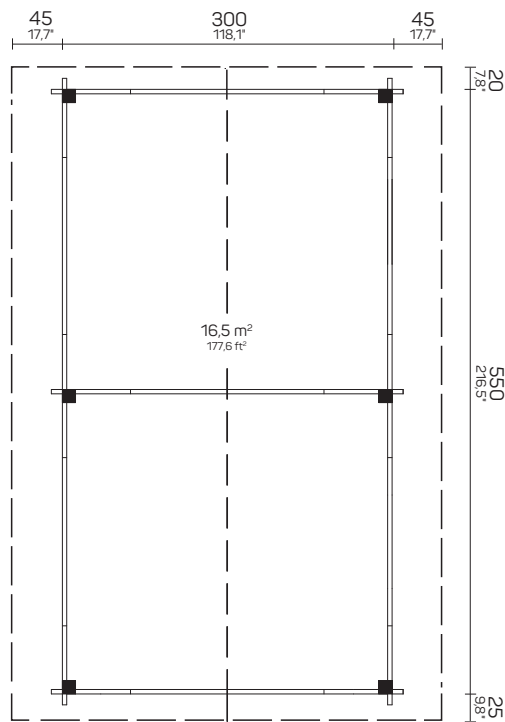

320×570 cm	300×550 cm	40 mm	263 cm	303 cm	16,5 m²	23,4 m²	-	23,4°
125,9×224,4"	118,1×216,5"	1 5/8"	103,5"	119,2"	177,6 ft²	251,8 ft²	-	23,4°
20 cm	18 mm							590×108×27,5 cm
7,8"	0,7"							500 kg
								232,2"×11,4"×10,8"
								1102 lb