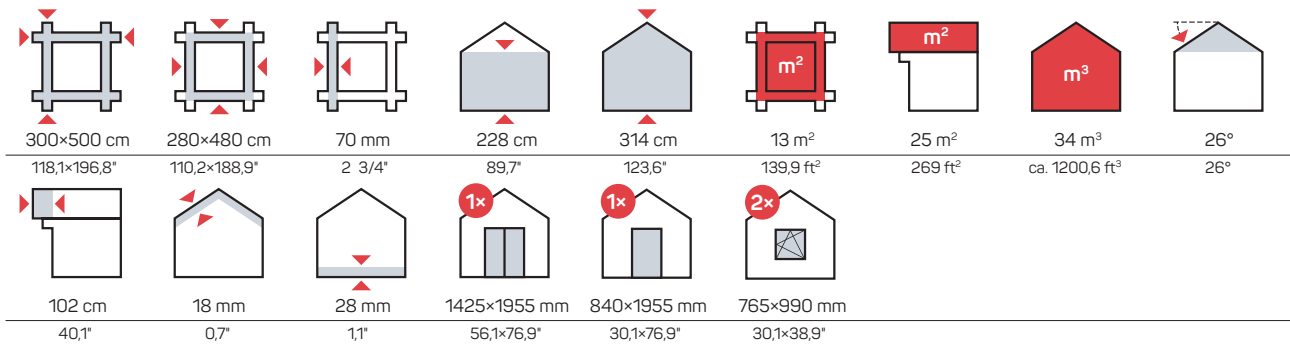

EEVA

Art 111 081

Double Glazed
ISO-Verglasung
Lämpölasit
Isoleriglas