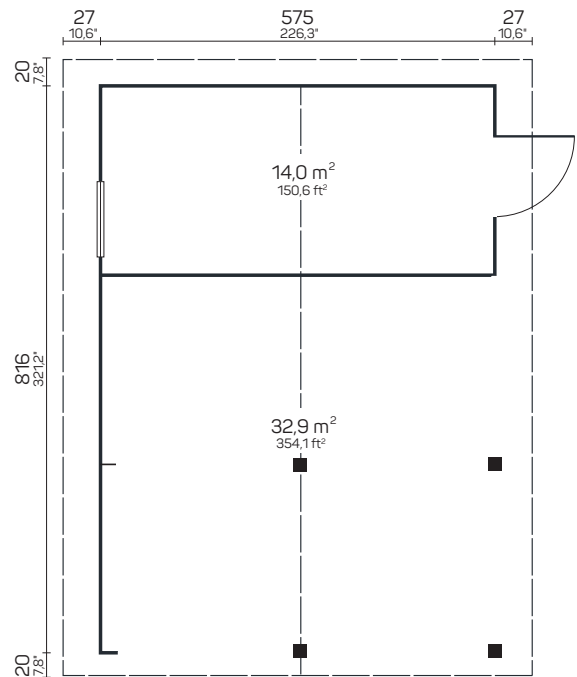

VICTORIA C

Art 122 413.2

400×400 cm	380×380 cm	40 mm	217 cm	288 cm	13,9 m ²	19,6 m ²	ca. 32,3 m ³	22°
157,4×157,4"	149,6×149,6"	1 5/8"	85,4"	113,3"	149,6 ft ²	210,9 ft ²	ca. 1140,6 ft ³	22°
20 cm	18+18 mm	1425×1900 mm	1530×1560 mm					
7,8"	0,7"+0,7"	56,1×74,8"	60,2×61,4"					
							L×W×H	kg
							425×108×71 cm	ca. 1172 kg
							167,3"×42,5"×27,9"	ca. 2583 lb

Art 122 396

400×400 cm 157,4×157,4"	—	40 mm 1 5/8"	269 cm 105,9"	340 cm 133,8"	14,4 m ² 155 ft ²	26 m ² 279,8 ft ²	—	22°
20 cm 7,8"	18 mm 0,7"						425×108×30 cm 167,3×42,5×11,8"	ca. 460 kg ca. 1014 lb

576×300 cm	556×280 cm	40 mm	228 cm	284 cm	15,5 m ²	25,6 m ²	ca. 18 m ³	22°
226,7×118,1"	218,8×110,2"	1 5/8"	89,7"	111,8"	166,8 ft ²	275,5 ft ²	ca. 635,6 ft ³	22°
20 cm	18+18 mm	1425×1900 mm	515×1890 mm	600×108×48 cm	ca. 1100 kg			
7,8"	0,7"+0,7"	56,1×74,8"	20,2×74,7"	236,2"×42,5"×18,8"	ca. 2425 lb			

Art 122 100.9 / 111 101.9

Double Glazed
ISO-Verglasung
Lämpölasit
Isolerglas

836×595 cm	816×575 cm	70 mm	228 cm	302 cm	46,9 m ²	55,9 m ²	35,3 m ³	15°
329,1×234,2'	321,2×226,3'	2 3/4"	89,7"	118,8"	504,8 ft ²	601,7 ft ²	1246,6 ft ³	15°
20 cm	18+28 mm	1x	1x	840×1900 mm	915×420 mm	70 mm 595×120×75 / 595×120×72 cm		ca. 3257 kg
7,8"	0,7+1,1"	33,1×74,8"	36×16,5"			2 3/4' 234,2'×47,2'×37,4' / 234,2'×47,2'×28,3'		ca. 7180 lb