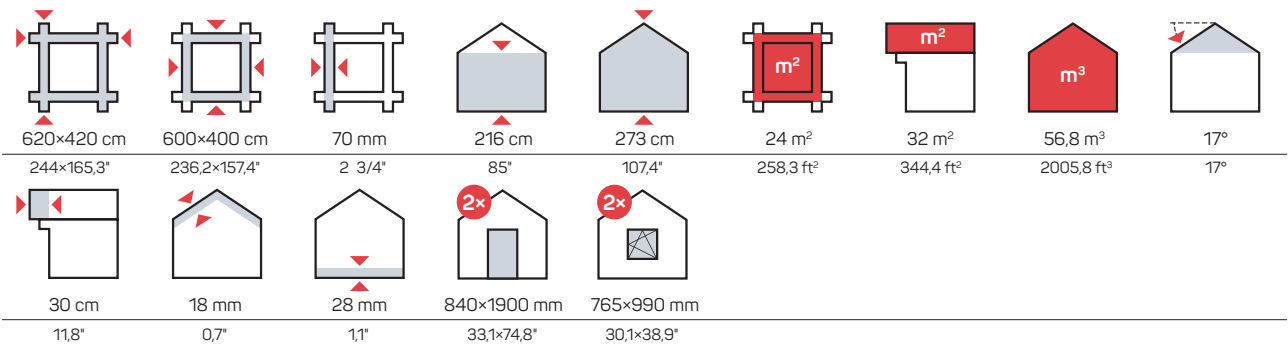

SANNA

Art 111 963

Double Glazed
ISO-Verglasung
Lämpölasit
Isolerglas