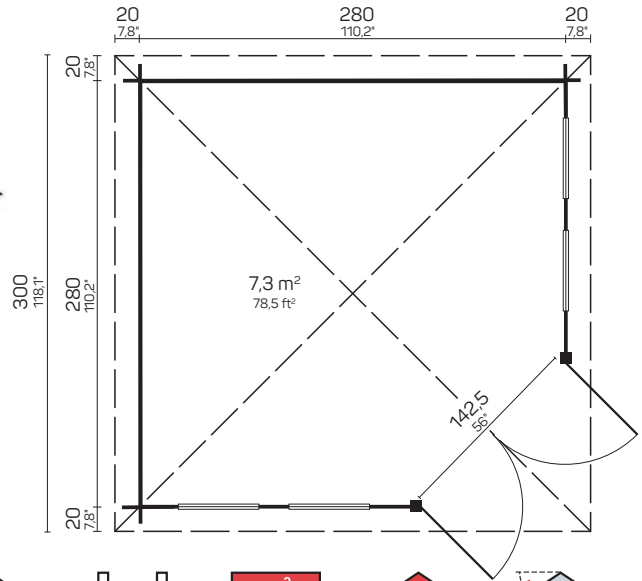

VICTORIA D

Art 122 140.23

Double Glazed
ISO-Verglasung
Lämpölasit
Isoleriglas