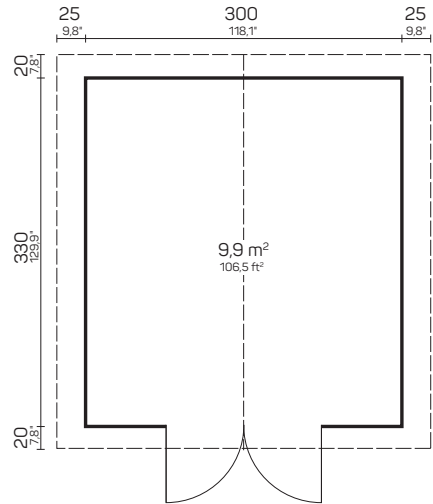

NERVION

Art 122 209

Standard

BIDASOA

Art 122 217

CAROLINE A

Art 122 007.9

320×250 cm	300×230 cm	28 mm	194 cm	234 cm	6,9 m ²	9,9 m ²	ca. 13,9 m ³	15°
125,9×98,4"	118,1×90,5"	1 1/8"	76,3"	92,1"	74,2 ft ²	106,5 ft ²	ca. 490,8 ft ³	15°
20 cm	18+18 mm	840×1835 mm	765×990 mm	360×108×50,5 cm		ca. 609 kg		
7,8"	0,7"+0,7"	33,1×72,2"	30,1×38,9"	141,7"×42,5"×19,8"		ca. 1342 lb		

CAROLINE B

Art 122 008.9

320×290 cm	300×270 cm	28 mm	194 cm	234 cm	8,1 m ²	11,4 m ²	ca. 16,4 m ³	15°
125,9×114,1"	118,1×106,2"	1 1/8"	76,3"	92,1"	87,1 ft ²	122,7 ft ²	ca. 579,1 ft ³	15°
20 cm	18+18 mm	840×1835 mm	765×990 mm	360×108×52,5 cm		ca. 633 kg		
7,8"	0,7"+0,7"	33,1×72,2"	30,1×38,9"	141,7"×42,5"×20,6"		ca. 1395 lb		

BRITTA C

Art 122 003.9

COLORADO

Art 122082

VICTORIA B

Art 122 016

300×300 cm	280×280 cm	28 mm	221 cm	283 cm	7,3 m ²	11,2 m ²	ca. 17,1 m ³	22°
118,1×118,1"	110,2×110,2"	1 1/8"	87"	111,4"	78,5 ft ²	120,5 ft ²	ca. 603,8 ft ³	22°
20 cm	18+18 mm	1425×1900 mm	865×1210 mm	L×W×H		kg		
7,8"	0,7"+0,7"	56,1×74,8"	34×47,6"	325×108×61/69 cm		ca. 725/798 kg		
				127,9"×42,5"×24/27,1"		ca. 1598/1759 lb		

GLORIA A

Art 122 005

GLORIA A+SD150

Art 122005 / 122 212

GLORIA D

Art 122 023

290×290 cm 114,1×114,1"	270×270 cm 106,2×106,2"	28 mm 1 1/8"	188/211 cm 74/83"	217 cm 85,4"	7,3 m ² 78,5 ft ²	9,9 m ² 106,5 ft ²	ca. 13,9 m ³ ca. 490,8 ft ³	5° 5°
20 cm 7,8"	18+18 mm 0,7"+0,7"	1425×1955 mm 56,1×76,9"				312×108×50 cm 122,8"×42,5"×19,6"	ca. 565 kg ca. 1245 lb	