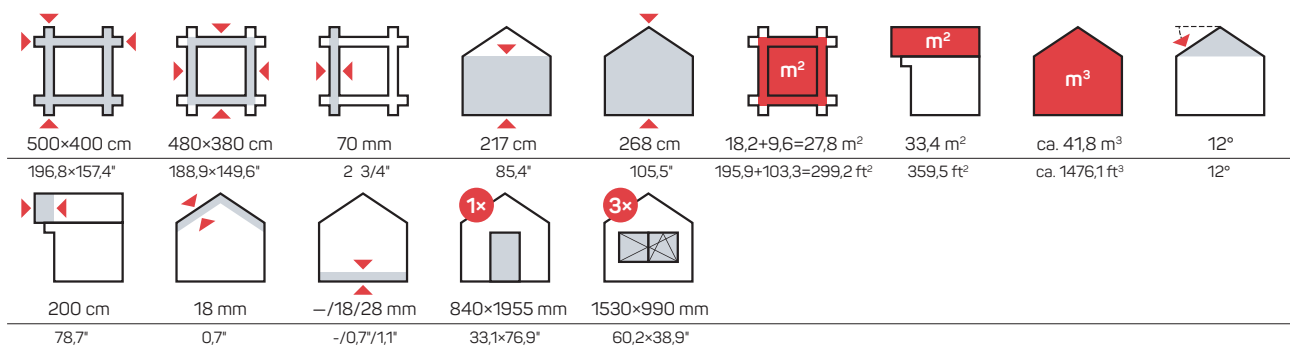

GORBEA A

Art 111065

Double Glazed
ISO-Verglasung
Lämpölasit
Isoleriglas