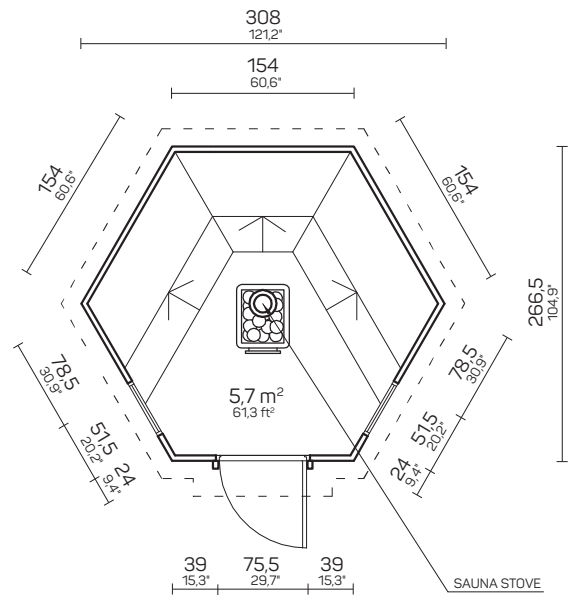

HANNA

Art 117 002

Double Glazed
ISO-Verglasung
Lämpölasit
Isolerlas

266,5×308 cm 104,9×121,2"	257,5×299 cm 101,3×117,7"	44 mm 1 3/4"	150 cm 59"	265 cm 104,3"	6 m ² 64,5 ft ²	28 cm 11"	13 m ³ 459 ft ³	45°
18+18 mm 0,7+0,7" Full floor	800×1500 mm 314×59"	570×500 mm 22,4×19,6"				L×W×H 240×140×260 cm 94,4×55,1×102,3"		
						1300 kg 2866 lb		