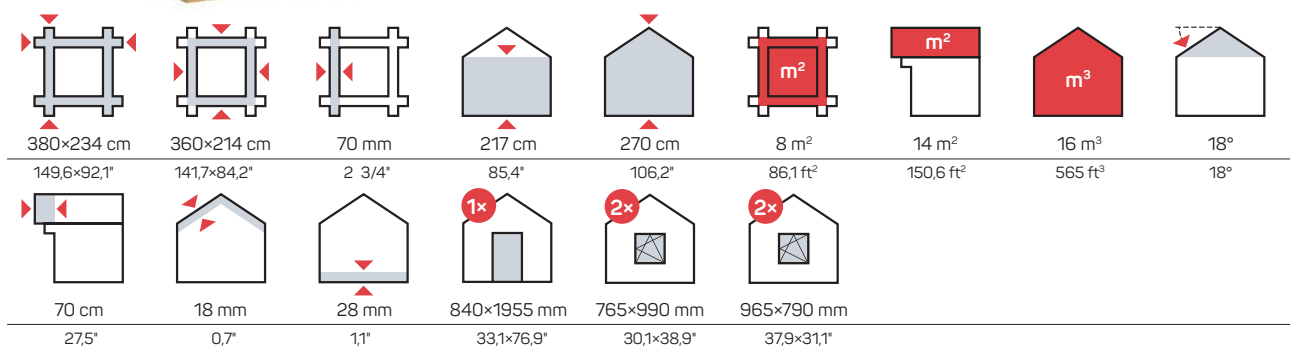

PIHA-AITTA 12

Art 1 111 050

Double Glazed
ISO-Verglasung
Lämpölasit
Isolerlas