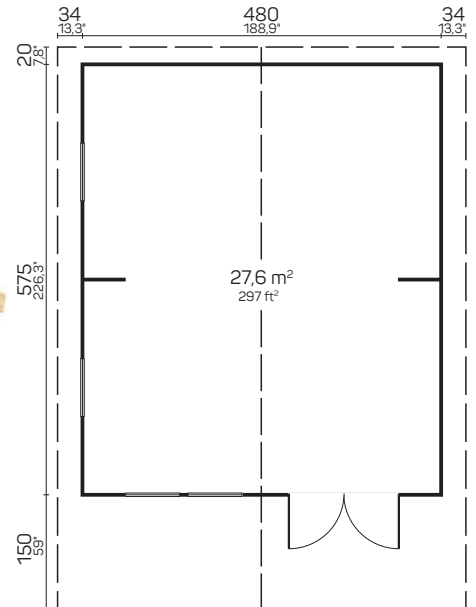

ENZO E

Art 111139

Double Glazed
ISO-Verglasung
Lämpölasit
Isolerglas