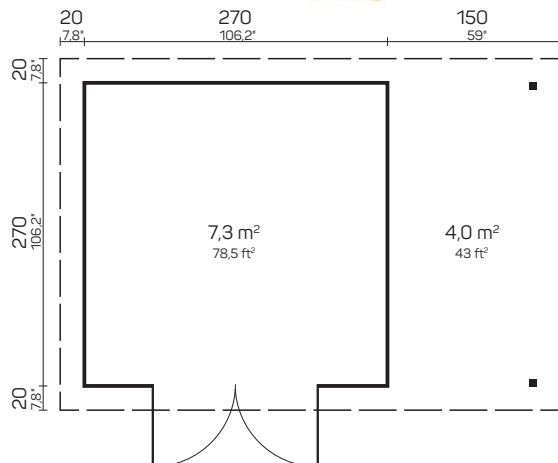

CAROLINE B

Art 122 008.9

320×290 cm	300×270 cm	28 mm	194 cm	234 cm	8,1 m ²	11,4 m ²	ca. 16,4 m ³	15°
125,9×114,1"	118,1×106,2"	1 1/8"	76,3"	92,1"	87,1 ft ²	122,7 ft ²	ca. 579,1 ft ³	15°
20 cm	18+18 mm	840×1835 mm	765×990 mm	360×108×52,5 cm		ca. 633 kg		
7,8"	0,7"+0,7"	33,1×72,2"	30,1×38,9"	141,7"×42,5"×20,6"		ca. 1395 lb		

NEVADA

Art 122100

355×294 cm	335×274 cm	28 mm	188/222 cm	225 cm	9,2 m ²	12,5 m ²	ca. 18,1 m ³	7°
139,7×115,7"	131,8×107,8"	1 1/8"	74/87,4"	88,5"	99 ft ²	134,5 ft ²	ca. 639,1 ft ³	7°
30 cm	18+18 mm	1425×1955 mm	915×420 mm	L×W×H		kg		
11,8"	0,7"+0,7"	56,1×76,9"	36×16,5"	380×108×51 cm		ca. 642 kg		
				149,6"×42,5"×20"		ca. 1415 lb		

GLORIA A

Art 122 005

GLORIA A+SD150

Art 122005 / 122 212

GLORIA D

Art 122 023

290×290 cm 114,1×114,1"	270×270 cm 106,2×106,2"	28 mm 1 1/8"	188/211 cm 74/83"	217 cm 85,4"	7,3 m ² 78,5 ft ²	9,9 m ² 106,5 ft ²	ca. 13,9 m ³ ca. 490,8 ft ³	5° 5°
20 cm 7,8"	18+18 mm 0,7"+0,7"	1425×1955 mm 56,1×76,9"				312×108×50 cm 122,8"×42,5"×19,6"	ca. 565 kg ca. 1245 lb	

GLORIA D+SD150

Art 122 023 / 122 212

290×290+150 cm 114,1×114,1+59"	11,3 m ² 121,6 ft ²
14 m ² 150,6 ft ²	
312×108×52 cm + 312×54×20 cm	ca. 565 kg + 80 kg
122,8"×42,5"×20,4" +122,8"×21,2"×7,8"	ca. 1245 lb +176 lb