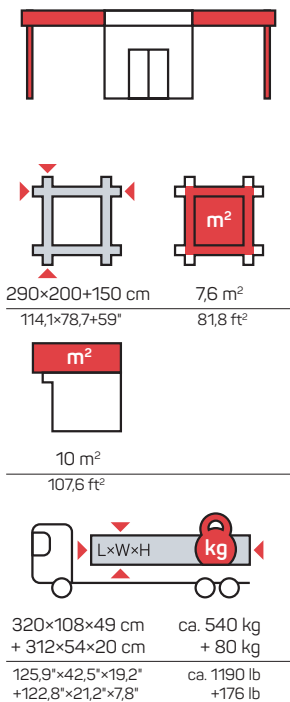

BRITTA C

Art 122 003.9

COLORADO

Art 122082

VICTORIA B

Art 122 016

300×300 cm	280×280 cm	28 mm	221 cm	283 cm	7,3 m ²	11,2 m ²	ca. 17,1 m ³	22°
118,1×118,1"	110,2×110,2"	1 1/8"	87"	111,4"	78,5 ft ²	120,5 ft ²	ca. 603,8 ft ³	22°
20 cm	18+18 mm	1425×1900 mm	865×1210 mm	L×W×H		kg		
7,8"	0,7"+0,7"	56,1×74,8"	34×47,6"	325×108×61/69 cm		ca. 725/798 kg		
				127,9"×42,5"×24/27,1"		ca. 1598/1759 lb		

NEVADA

Art 122100

355×294 cm	335×274 cm	28 mm	188/222 cm	225 cm	9,2 m ²	12,5 m ²	ca. 18,1 m ³	7°
139,7×115,7"	131,8×107,8"	1 1/8"	74/87,4"	88,5"	99 ft ²	134,5 ft ²	ca. 639,1 ft ³	7°
30 cm	18+18 mm	1425×1955 mm	915×420 mm	L×W×H		kg		
11,8"	0,7"+0,7"	56,1×76,9"	36×16,5"	380×108×51 cm		ca. 642 kg		
				149,6"×42,5"×20"		ca. 1415 lb		

GLORIA A

Art 122 005

GLORIA A+SD150

Art 122005 / 122 212

GLORIA D

Art 122 023

290×290 cm 114,1×114,1"	270×270 cm 106,2×106,2"	28 mm 1 1/8"	188/211 cm 74/83"	217 cm 85,4"	7,3 m ² 78,5 ft ²	9,9 m ² 106,5 ft ²	ca. 13,9 m ³ ca. 490,8 ft ³	5° 5°
20 cm 7,8"	18+18 mm 0,7"+0,7"	1425×1955 mm 56,1×76,9"				312×108×50 cm 122,8"×42,5"×19,6"	ca. 565 kg ca. 1245 lb	

GLORIA D+SD150

Art 122 023 / 122 212

290×290+150 cm 114,1×114,1+59"	11,3 m ² 121,6 ft ²
14 m ² 150,6 ft ²	
312×108×52 cm + 312×54×20 cm	ca. 565 kg + 80 kg
122,8"×42,5"×20,4" +122,8"×21,2"×7,8"	ca. 1245 lb +176 lb