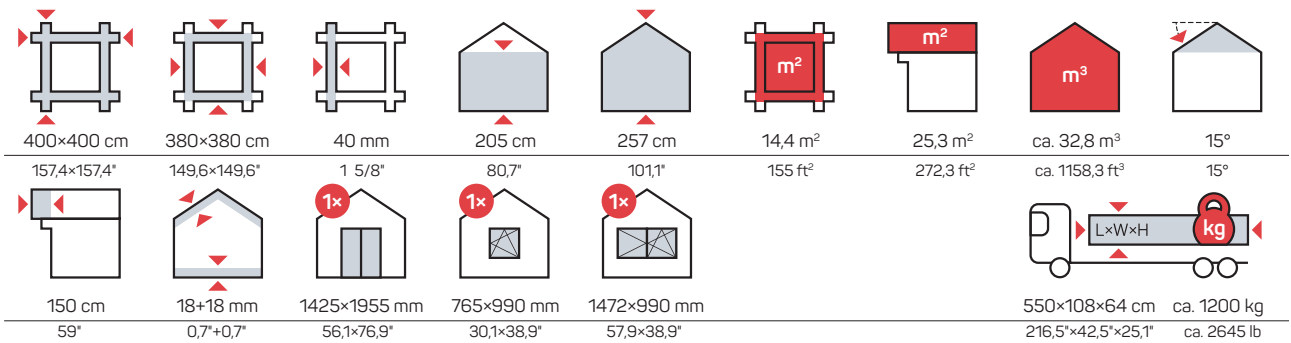

ENZO B

Art 122 088.2

Double Glazed
ISO-Verglasung
Lämpölasit
Isoleriglas