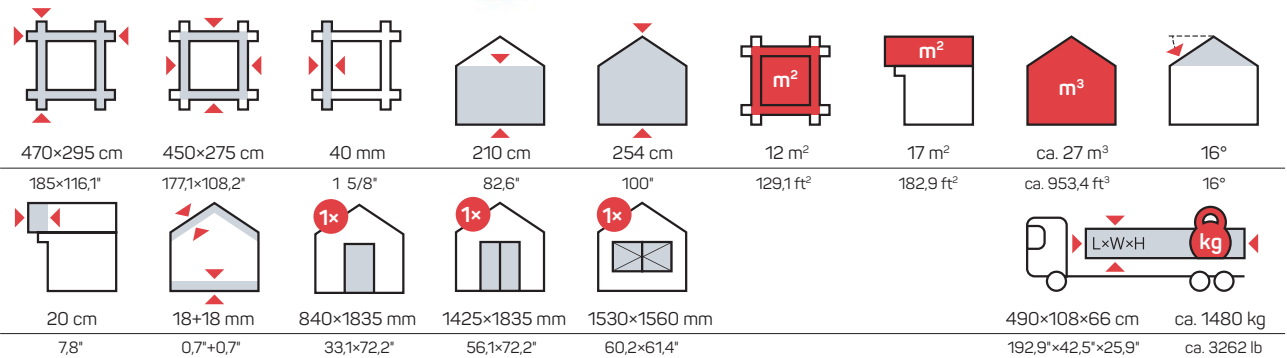

7
packs

ANDREA

Art 122 031.20

Double Glazed
ISO-Verglasung
Lämpölasit
Isolerglass