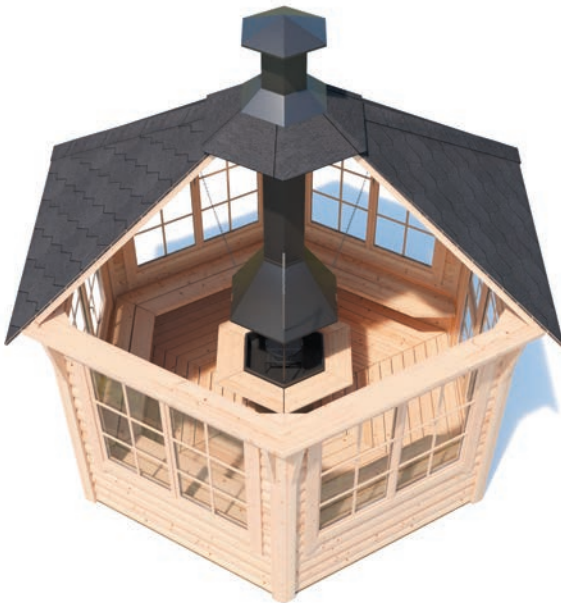

IRIS

Art 116 005

Double Glazed
ISO-Verglasung
Lämpölasit
Isolerglas

325,5×376 cm 128,1×148"	316,5×367 cm 124,6×144,4"	44 mm 1 3/4"	200 cm 78,7"	320 cm 125,9"	9 m² 96,8 ft²	35 cm 13,7"	27 m³ 953,4 ft³	38° 38°
18+28 mm 0,7+1,1" Slatted floor elements	1340×1700 mm 52,7×66,9"	1170×1340 mm 46×52,7"	1170×1340 mm 46×52,7"	240×120×260 cm 94,4×47,2×102,3"	1200 kg 2645 lb