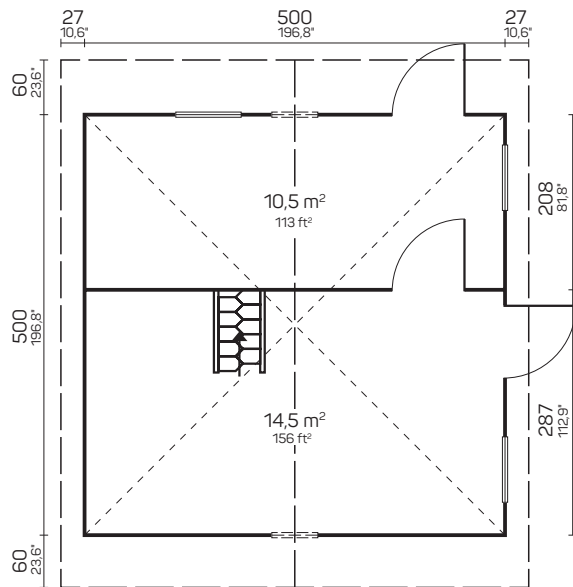

15
packs

ANDORRA

Art 111094/111141

Double Glazed
ISO-Verglasung
Lämpölasit
Isolerglas

520×520 cm 204,7×204,7"	500×500 cm 196,8×196,8"	70 mm 2 3/4"	262 cm 103,1"	359 cm 141,3"	25+25=50 m² 538,1 ft²	37,2 m² 400,4 ft²	ca. 73,7 m³ ca 2601,6 ft³	21° 21°
63 cm 24,8"	18 mm 0,7"	-/18/28 mm -/0,7"/1,1"	840×1955 mm 33,1×76,9"	840×1955 mm 33,1×76,9"	765×990 mm 30,1×38,9"	530×530 mm 20,8×20,8"	117 cm 46"	