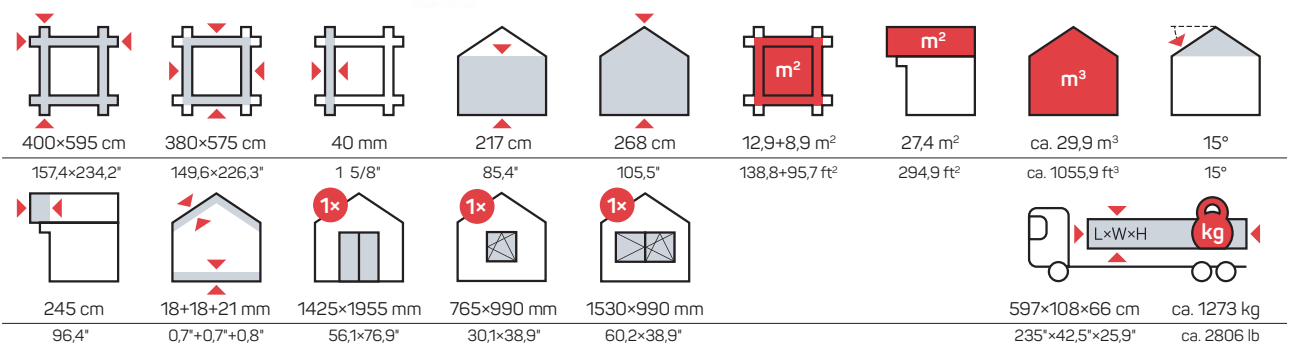

MONTANA

Art 122 400.2

Double Glazed
ISO-Verglasung
Lämpölasit
Isolerglas