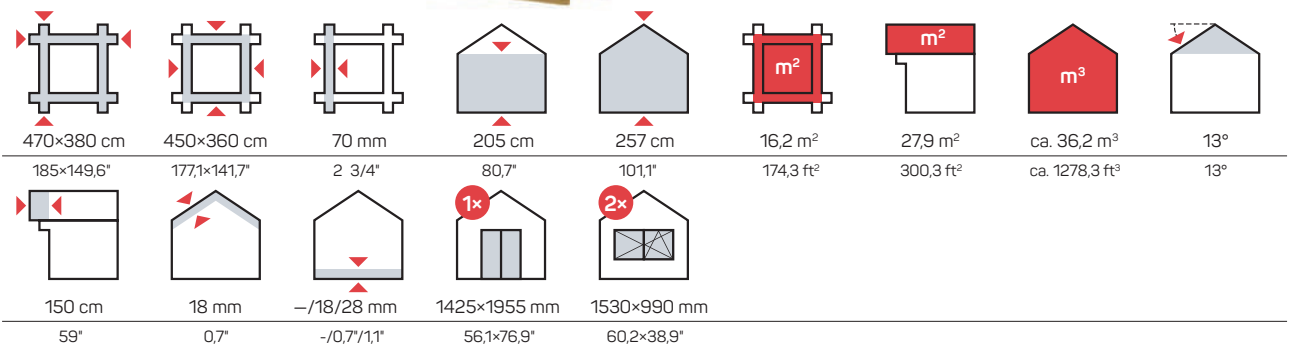

OSLO

Art 111 142

Double Glazed
ISO-Verglasung
Lämpölasit
Isolerglas