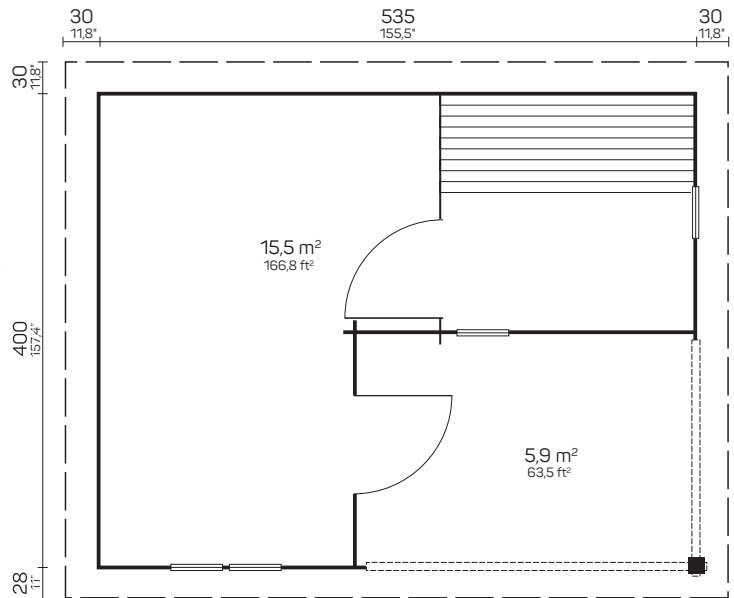

SAMI

Art 111 193.0

Double Glazed
ISO-Verglasung
Lämpölasit
Isolerglas

555×420 cm	535×400 cm	70 mm	228/274 cm	281 cm	21.4 m²	28 m²	34.6 m³	7°	
218,5×165,3'	210,6×157,4'	2 3/4"	89,7/107,8"	110,6"	230,3 ft²	301,3 ft²	1221,8 ft³	7°	
30 cm	28/21 mm	840×1955 mm	690×1955 mm	530×530 mm	765×990 mm	1530×990 mm	SAUNA ROOM		
11.8"	1.1'/0.8"	33.1×76.9"	27.1×76.9"	20.8×20.8"	30.1×38.9"	60.2×38.9"	≈3-4 PERSONS