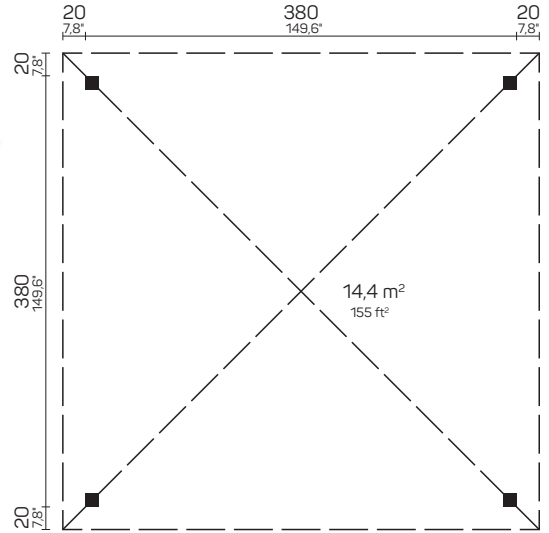

LANZAROTE

Art 122 396

400×400 cm 157,4×157,4"	—	40 mm 1 5/8"	269 cm 105,9"	340 cm 133,8"	14,4 m² 155 ft²	26 m² 279,8 ft²	—	22°
20 cm 7,8"	18 mm 0,7"						425×108×30 cm 167,3×42,5×11,8"	ca. 460 kg ca. 1014 lb