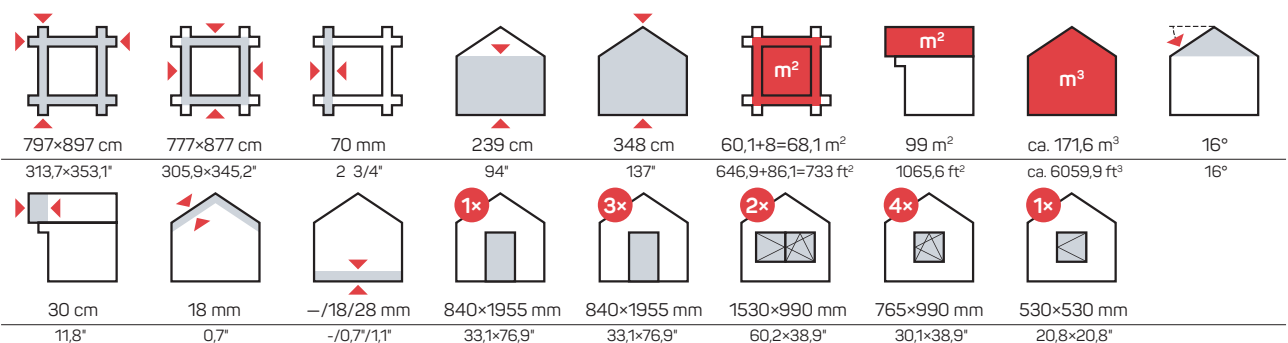

RIGA

Art 111713

Double Glazed
ISO-Verglasung
Lämpölasit
Isolerlas