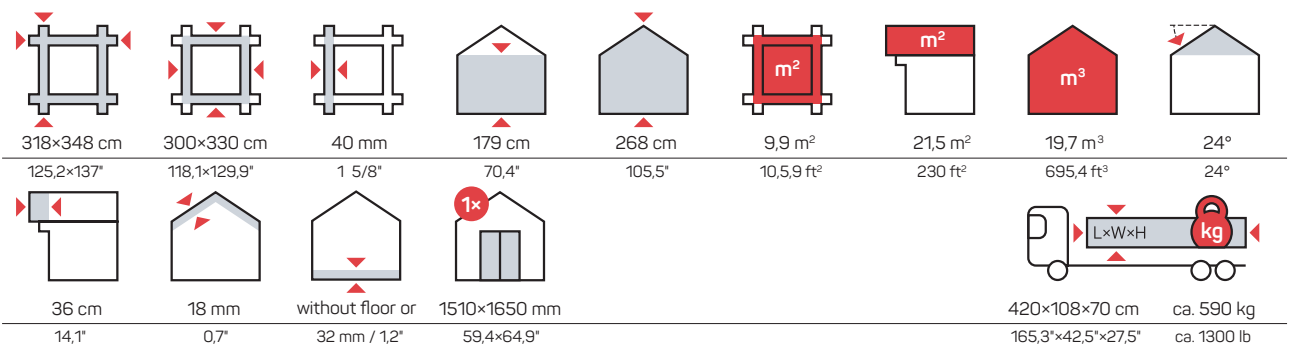

DAISY 10 m²

Art 101 002