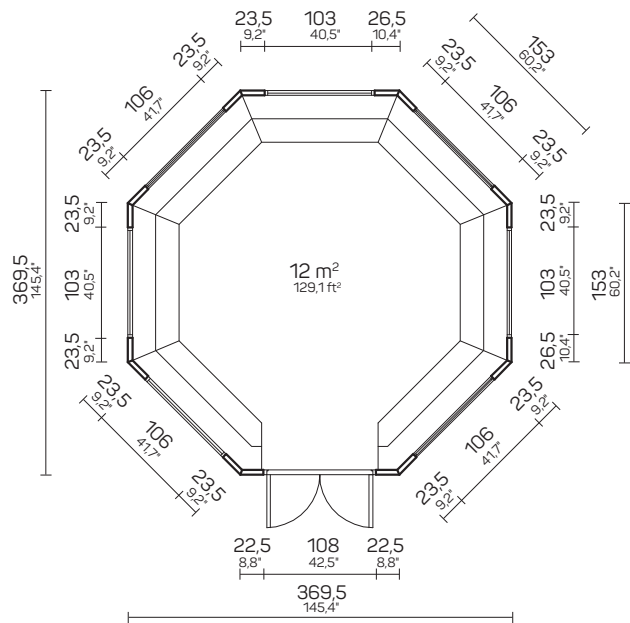

HILDA

Art 116 003

Double Glazed
ISO-Verglasung
Lämpölasit
Isolerlas

369,5×399 cm 145,4×157"	360,5×390 cm 141,9×153,5"	44 mm 1 3/4"	200 cm 78,7"	340 cm 133,8"	12 m² 129,1 ft²	35 cm 13,7"	30 m³ 1059,4 ft³	38° 38°
18+28 mm 0,7+1,1" Slatted floor elements	1080×1700 mm 42,5×66,9"	890×1060 mm 35×41,7"	890×1060 mm 35×41,7"	240×140×270 cm 94,4×55,1×106,2"	1400 kg 3086 lb