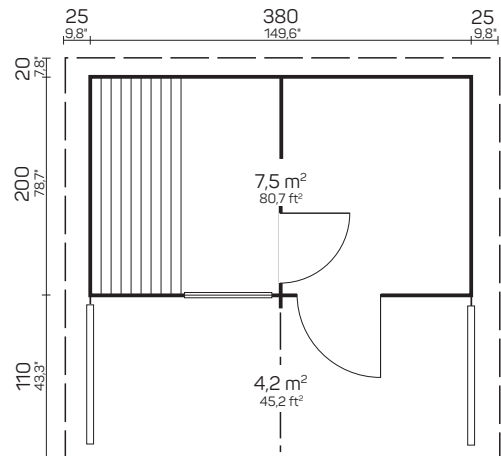

HANNU

Art 122 966.9

400×220 cm 157,4×86,6"	380×200 cm 149,6×78,7"	40 mm 1 5/8"	217 cm 85,4"	268 cm 105,5"	11,8 m² 127 ft²	14,8 m² 159,3 ft²	ca. 17,3 m³ ca. 610,9 ft³	15° 15°
110 cm 43,3"	18+18 mm 0,7+0,7"	840×1890 mm 33,1×74,4"	690×1955 mm 27,1×76,9"	765×990 mm 30,1×38,9"	SAUNA ROOM ≈3 PERSONS