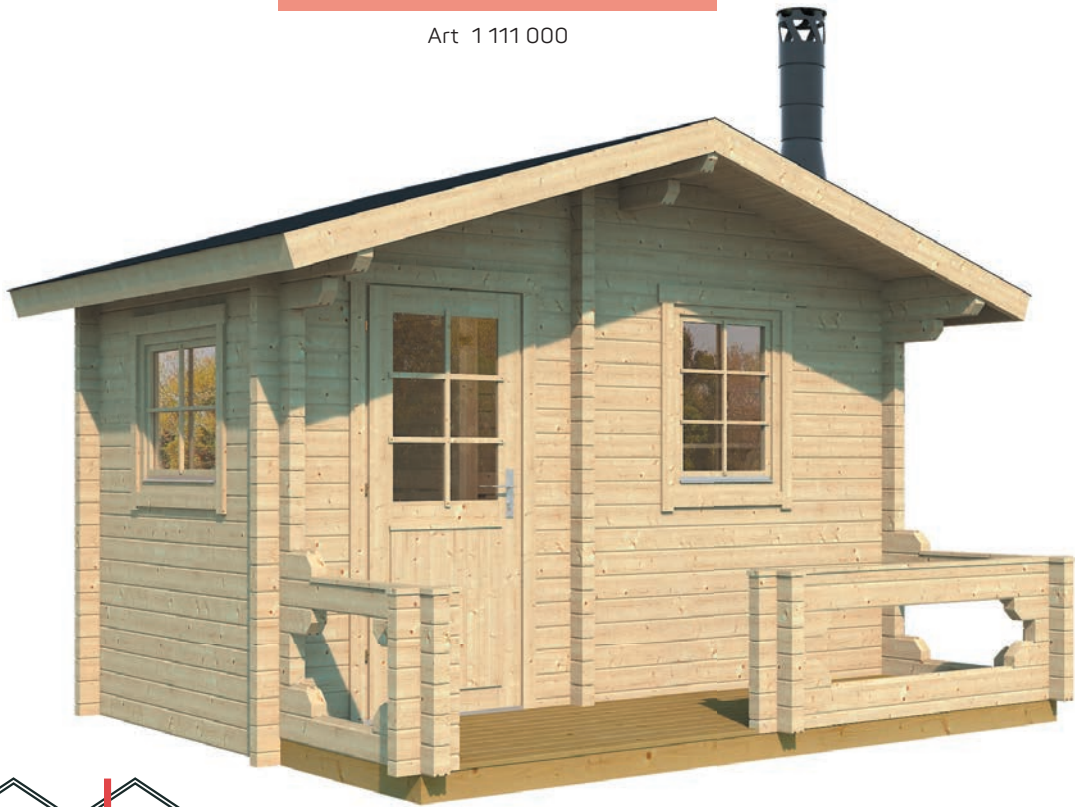

PIHA-TUURI 12

Art 1 111 000

Double Glazed
ISO-Verglasung
Lämpölasit
Isolerglas

380×234 cm 149,6×92,1"	360×214 cm 141,7×84,2"	70 mm 2 3/4"	217 cm 85,4"	270 cm 106,2"	8 m² 86,1 ft²	14 m² 150,6 ft²	15,8 m³ 557,9 ft³	18° 18°
70 cm 27,5"	18/28 mm 0,7/1,1"	840×1955 mm 33,1×76,9"	690×1955 mm 27,1×76,9"	1530×990 mm 60,2×38,9"	765×990 mm 30,1×38,9"	765×990 mm 30,1×38,9"	SAUNA ROOM ≈3 PERSONS