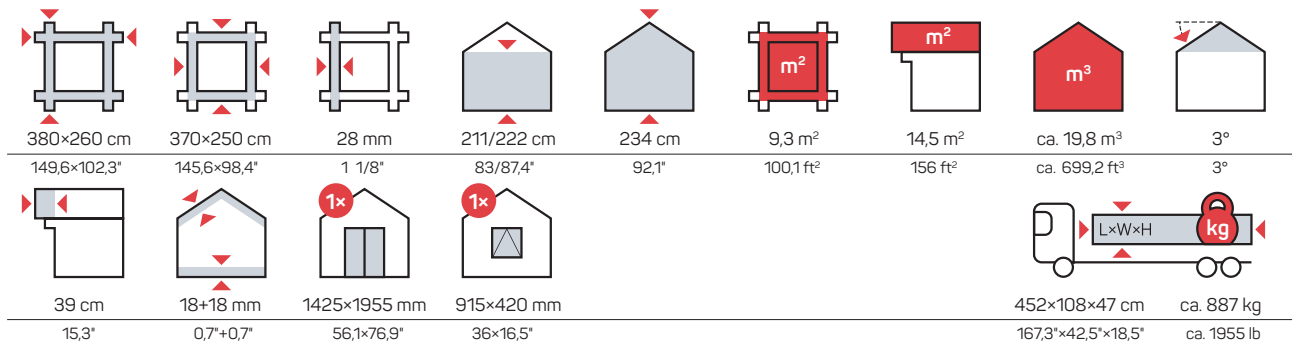

GLORIA A

Art 122 005

GLORIA A+SD150

Art 122005 / 122 212

GLORIA D

Art 122 023

290×290 cm 114,1×114,1"	270×270 cm 106,2×106,2"	28 mm 1 1/8"	188/211 cm 74/83"	217 cm 85,4"	7,3 m ² 78,5 ft ²	9,9 m ² 106,5 ft ²	ca. 13,9 m ³ ca. 490,8 ft ³	5° 5°
20 cm 7,8"	18+18 mm 0,7"+0,7"	1425×1955 mm 56,1×76,9"				312×108×50 cm 122,8"×42,5"×19,6"	ca. 565 kg ca. 1245 lb	

GLORIA D+SD150

Art 122 023 / 122 212

290×290+150 cm 114,1×114,1+59"	11,3 m ² 121,6 ft ²
14 m ² 150,6 ft ²	
312×108×52 cm + 312×54×20 cm	ca. 565 kg + 80 kg
122,8"×42,5"×20,4" +122,8"×21,2"×7,8"	ca. 1245 lb +176 lb

ORIENTAL 3

Art 122 203

ORIENTAL 3+SD300

Art 122 203 / 122 211SD.2.28

CLARA

Art 122 017

445x400 cm	425x380 cm	28 mm	205 cm	257 cm	15,7 m ²	ca. 26,61 m ³	14°
175,1x157,4'	167,3x149,6'	1 1/8"	81"	101"	167,9 ft ²	ca. 284,7 ft ³	14°
130 cm	18+18 mm	840x1955 mm	765x990 mm				
51"	0,7"+0,7"	33,1x76,9"	30,1x38,9"				

CABRERA

Art 122 395

300×300 cm 118,1×118,1"	280×280 cm 110,2×110,2"	40 mm 1 5/8"	267 cm 105,1"	329 cm 129,5"	7,8 m ² 83,9 ft ²	16,1 m ² 173,2 ft ²	—	22°
20 cm 7,8"	18 mm 0,7"						325×108×29 cm 127,9×11,4×11,8"	300 kg 661 lb