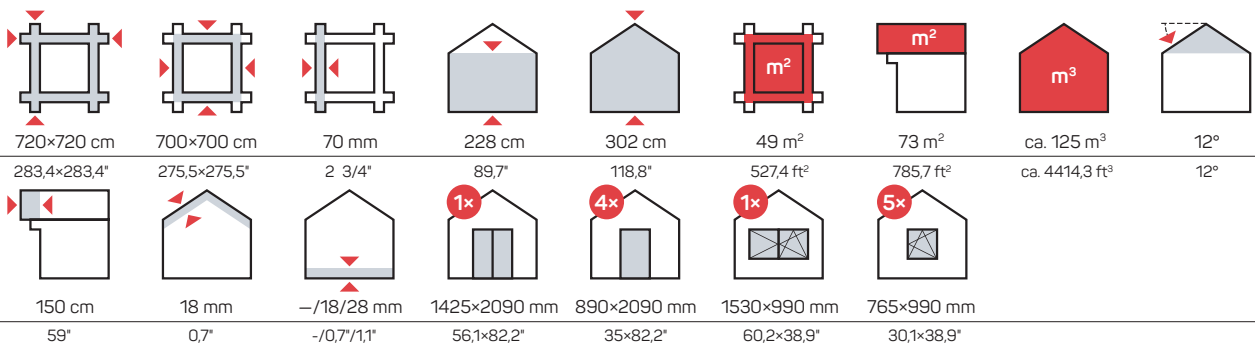

PALMA

Art 111157

Double Glazed
ISO-Verglasung
Lämpölasit
Isolerlas

Premium