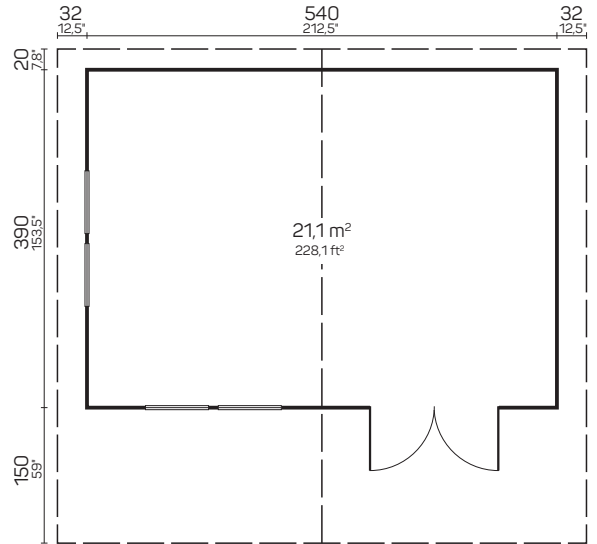

13
packs

GÖTEBORG C

Art 111737

Double Glazed
ISO-Verglasung
Lämpölasit
Isolerglas