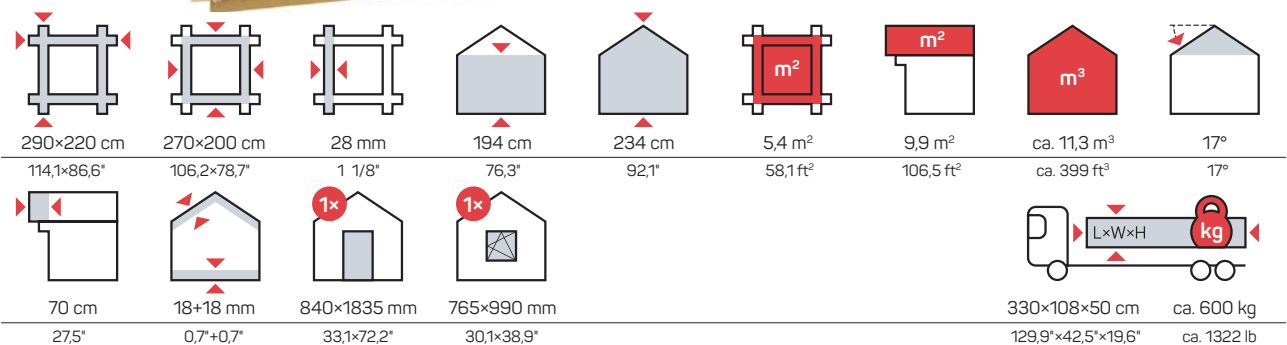

TRONDHEIM

Art 122 206