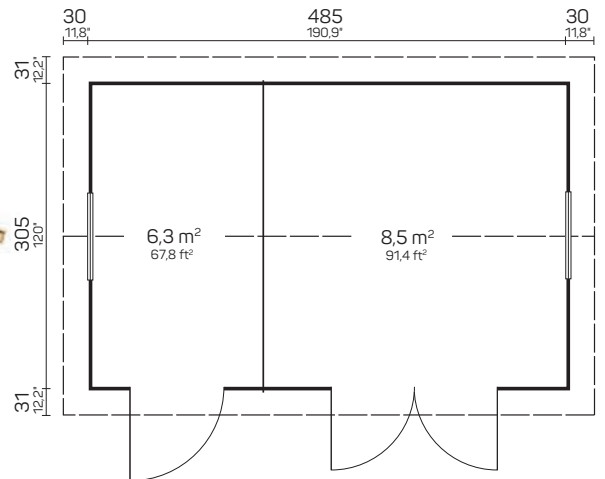

KARMEN

Art 122 050.9

Double Glazed
ISO-Verglasung
Lämpölasit
Isolerglas

325×505 cm	305×485 cm	40 mm	211 cm	262 cm	14,8 m²	21,3 m²	33,1 m³	19°
127,9×198,8"	120×190,9"	1 5/8"	83"	103,1"	159,3 ft²	229,2 ft²	1168,9 ft³	19°
30 cm	18+28 mm	1425×1835 mm	840×1835 mm	765×990 mm	545×108×70 cm ca. 1270 kg			
11,8"	0,7"+1,1"	56,1×72,2"	33,1×72,2"	30,1×38,9"	214,5"×42,5"×27,5" ca. 2799 lb