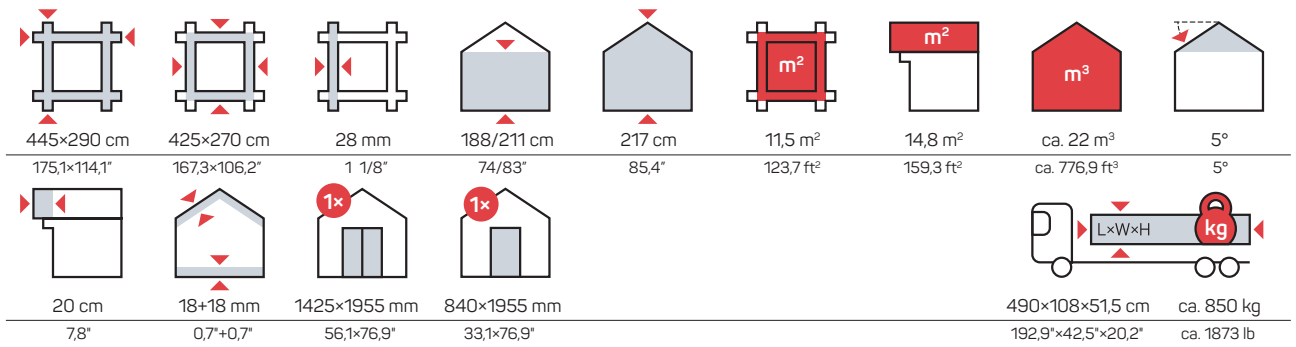

GLORIA H

Art 122 010.9