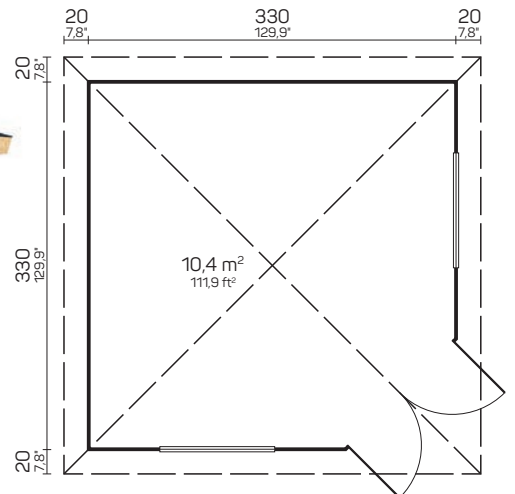

ARUBA

Art 122 036.2

Double Glazed
ISO-Verglasung
Lämpölasit
Isoleriglas