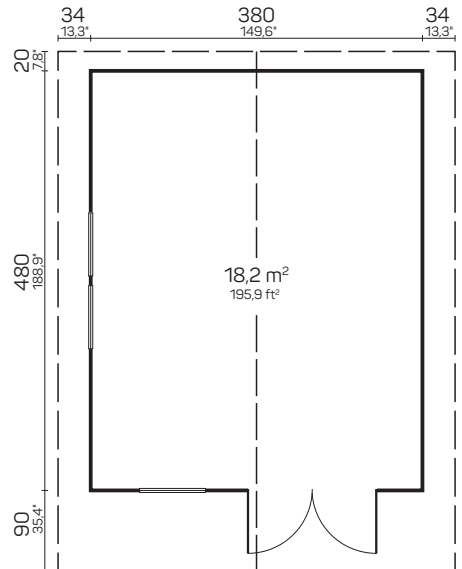

ENZO C/1

Art 122 089.2

Double Glazed
ISO-Verglasung
Lämpölasit
Isoleriglas