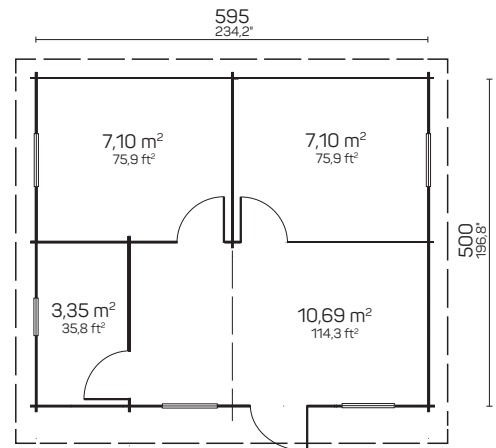

GLORIA A

Art 122 005

GLORIA A+SD150

Art 122005 / 122 212

GLORIA D

Art 122 023

290×290 cm 114,1×114,1"	270×270 cm 106,2×106,2"	28 mm 1 1/8"	188/211 cm 74/83"	217 cm 85,4"	7,3 m ² 78,5 ft ²	9,9 m ² 106,5 ft ²	ca. 13,9 m ³ ca. 490,8 ft ³	5° 5°
20 cm 7,8"	18+18 mm 0,7"+0,7"	1425×1955 mm 56,1×76,9"				312×108×50 cm 122,8"×42,5"×19,6"	ca. 565 kg ca. 1245 lb	

GLORIA D+SD150

Art 122 023 / 122 212

290×290+150 cm 114,1×114,1+59"	11,3 m ² 121,6 ft ²
14 m ² 150,6 ft ²	
312×108×52 cm + 312×54×20 cm	ca. 565 kg + 80 kg
122,8"×42,5"×20,4" +122,8"×21,2"×7,8"	ca. 1245 lb +176 lb

NEW
28 mm

SALOR

Art 122 027.23

Double Glazed
ISO-Verglasung
Lämpölasit
Isoleriglas

500×500 cm	486×486 cm	28 mm	217 cm	277cm	23,6 m ²	36,6 m ²	57 m ³	14°
196,8×196,8"	191,3×191,3"	1 1/8"	85,4"	109"	252,5 ft ²	3916 ft ²	2000 ft ³	14°
57 cm	18+18 mm	840×1955 mm	690×1955 mm	765×990 mm	530×530 mm			
22,4"	0,7"+0,7"	33,1×76,9"	27,1×76,9"	30,1×38,9"	20,8×20,8"			

NEW
28 mm

NAVIA

Art 122 028.23

Double Glazed
ISO-Verglasung
Lämpölasit
Isoleriglas

595×500 cm	581×486 cm	28 mm	217 cm	277cm	28,2 m ²	35,8 m ²	68,2 m ³	12°
234,2×196,8"	228,7×191,3"	1 1/8"	85,4"	109"	301,7 ft ²	383 ft ²	2407,4 ft ³	12°
57 cm	18+18 mm	840×1955 mm	690×1955 mm	765×990 mm	530×530 mm			
22,4"	0,7"+0,7"	33,1×76,9"	27,1×76,9"	30,1×38,9"	20,8×20,8"			