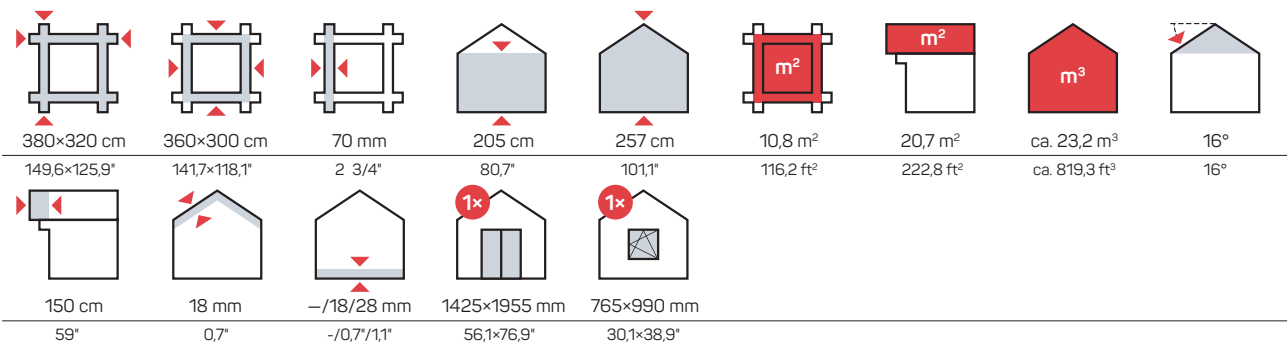

MALAGA A

Art 111073

Double Glazed
ISO-Verglasung
Lämpölasit
Isoleriglas