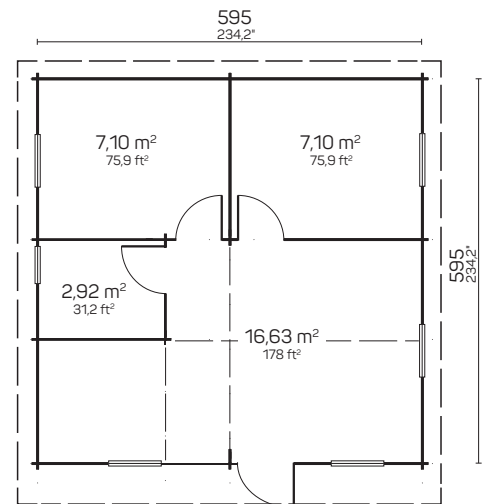

ALBERCHE

Art 122 025.23

Double Glazed
ISO-Verglasung
Lämpölasit
Isolerglas

595x595 cm 234,2x234,2'	581x581 cm 228,7x228,7'	28 mm 1 1/8"	217 cm 85,4"	277 cm 109"	33,8 m² 361,6 ft²	41,8 m² 447,2 ft²	81,7 m³ 2884 ft³	12° 12°
57 cm 22,4"	18+18 mm 0,7+0,7"	840x1955 mm 33,1x76,9"	690x1955 mm 27,1x76,9"	765x990 mm 30,1x38,9"	530x530 mm 20,8x20,8"