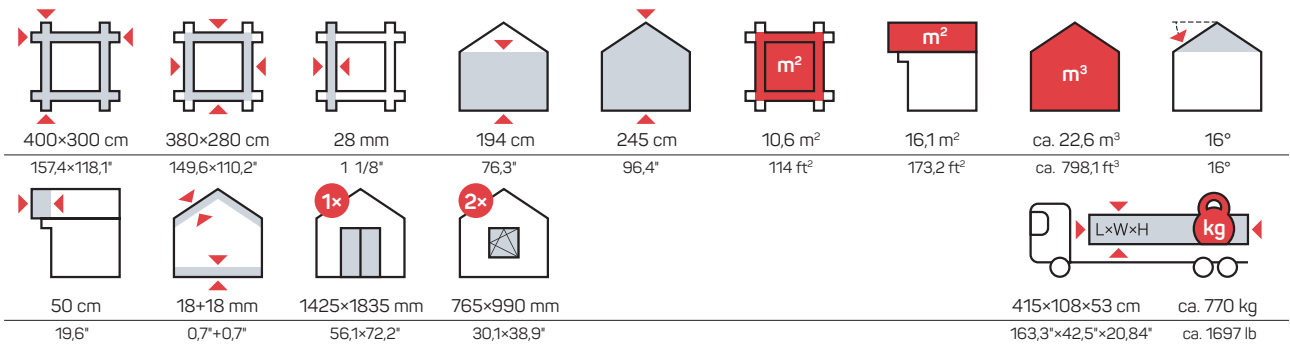

NERVION

Art 122 209

Standard

BIDASOA

Art 122 217

CAROLINE A

Art 122 007.9

320×250 cm	300×230 cm	28 mm	194 cm	234 cm	6,9 m ²	9,9 m ²	ca. 13,9 m ³	15°
125,9×98,4"	118,1×90,5"	1 1/8"	76,3"	92,1"	74,2 ft ²	106,5 ft ²	ca. 490,8 ft ³	15°
20 cm	18+18 mm	840×1835 mm	765×990 mm	360×108×50,5 cm		ca. 609 kg		
7,8"	0,7"+0,7"	33,1×72,2"	30,1×38,9"	141,7"×42,5"×19,8"		ca. 1342 lb		