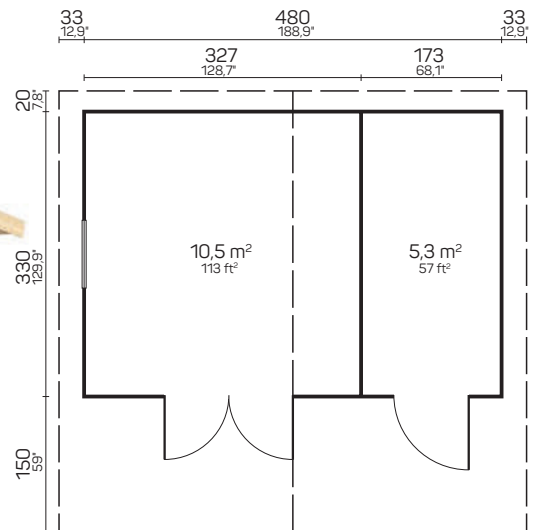

PEDRO D

Art 111901

Double Glazed
ISO-Verglasung
Lämpölasit
Isoleriglas