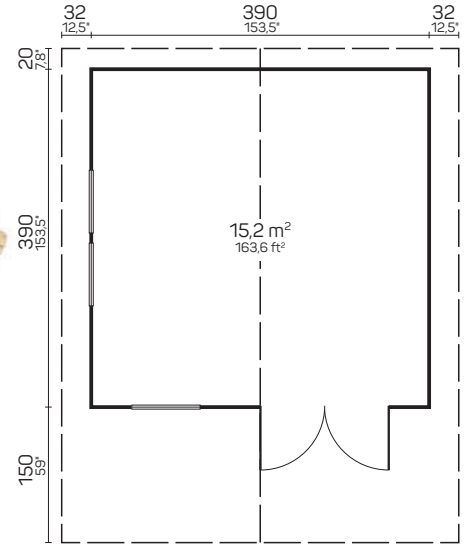

GÖTEBORG A

Art 111735

Double Glazed
ISO-Verglasung
Lämpölasit
Isolerglas