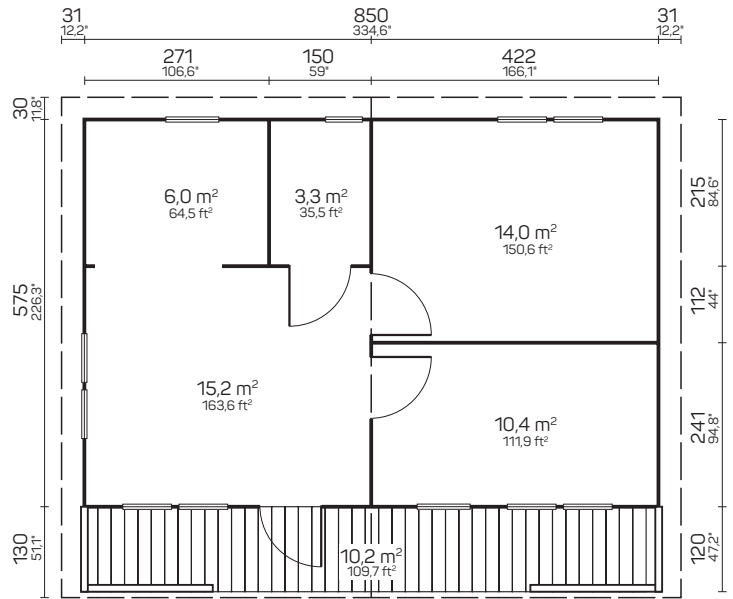

MOTRIL

Art 111159

Double Glazed
ISO-Verglasung
Lämpölasit
Isolerglas