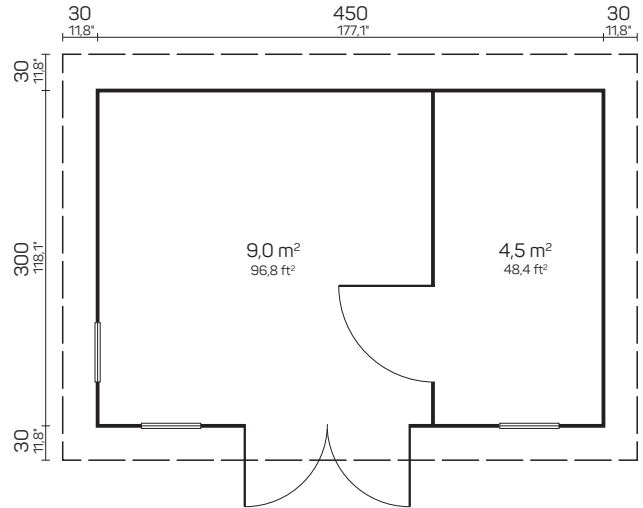

ORIENTAL 5

Art 122 200.2