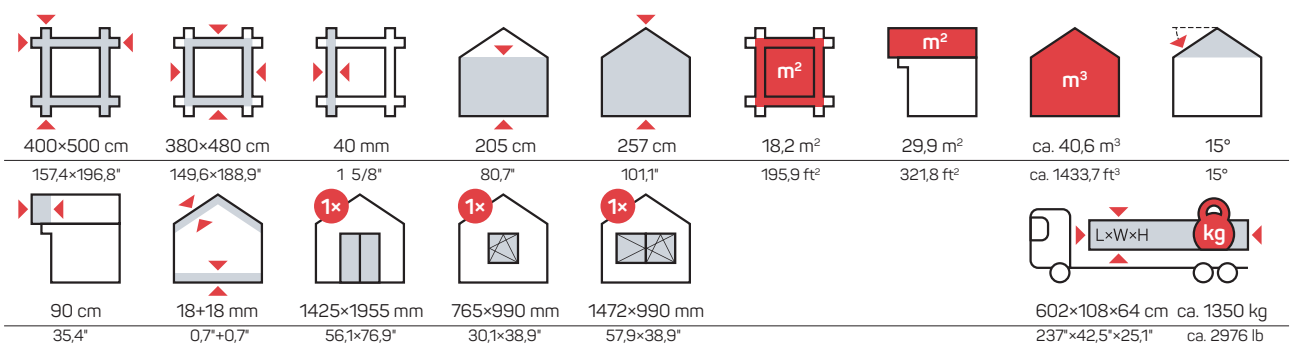

ENZO C/1

Art 122 089.2

Double Glazed
ISO-Verglasung
Lämpölasit
Isoleriglas