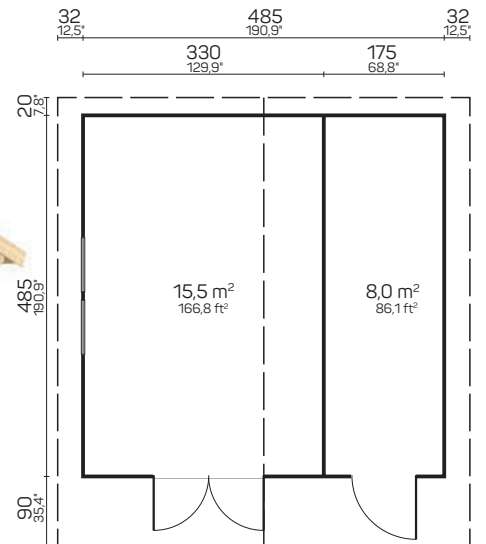

PEDRO F

Art 111903

Double Glazed
ISO-Verglasung
Lämpölasit
Isolerglas