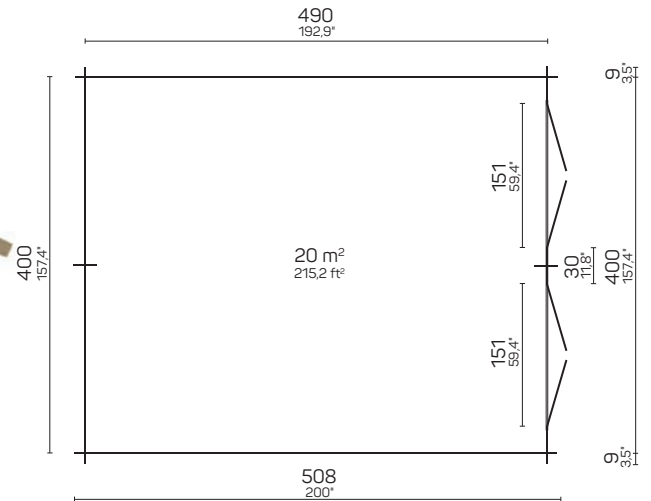

DAISY 20 m²

Art 101 004