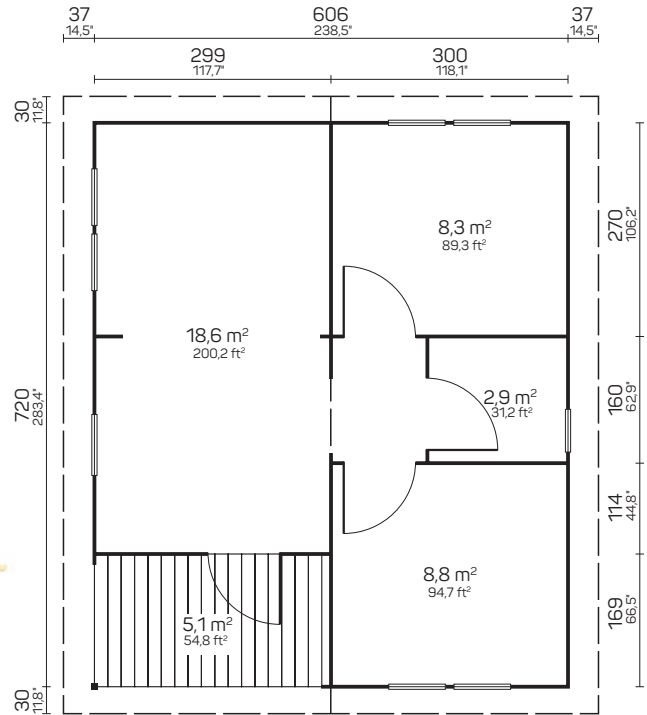

ARLANZON B

Art 111709

Double Glazed
ISO-Verglasung
Lämpölasit
Isolerlas

626×740 cm 246,4×291,3"	606×720 cm 238,5×283,4"	70 mm 2 3/4"	217 cm 85,4"	314 cm 123,6"	38,5+5,1=43,6 m² 414,4+54,8+469,3 ft²	53 m² 570,4 ft²	ca. 97,7 m³ ca. 3450,2 ft³	18° 18°
30 cm 11,8"	18 mm 0,7"	-/18/28 mm -/0,7/1,1"	890×2090 mm 35×82,2"	890×2090 mm 35×82,2"	1530×990 mm 60,2×38,9"	765×990 mm 30,1×38,9"	530×530 mm 20,8×20,8"