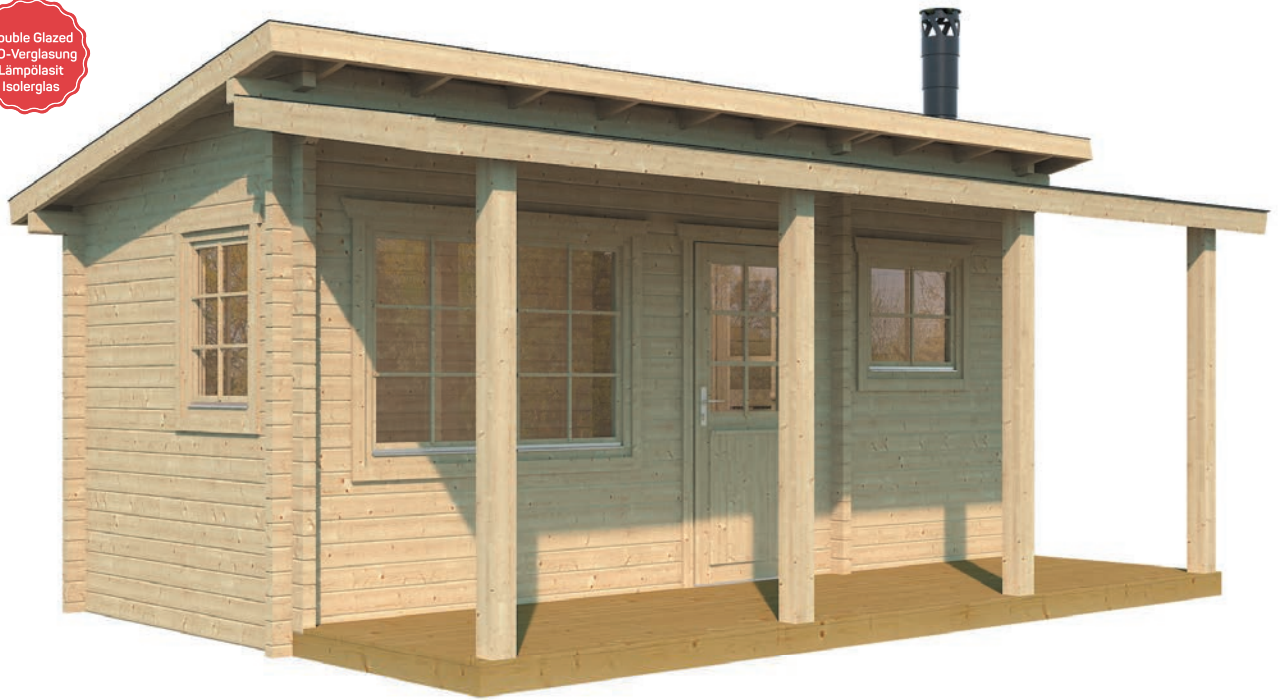

11
packs

MODERNI PIHASAUNA 19

Art 1 111 001

Double Glazed
ISO-Verglasung
Lämpölasit
Isolerlas

Saunas