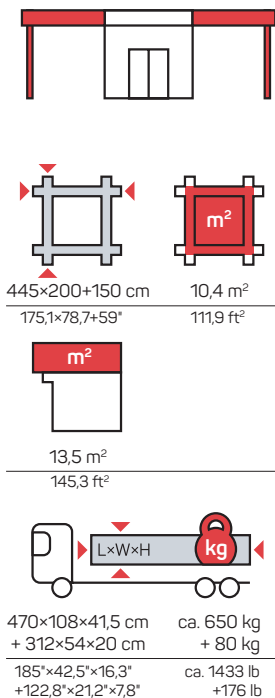

GLORIA F+SD150

Art 122 034 / 122 212