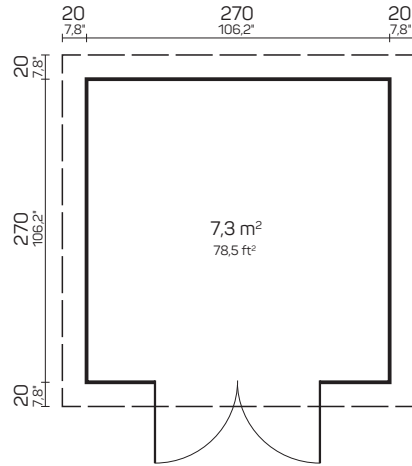

CAROLINE B

Art 122 008.9

320×290 cm	300×270 cm	28 mm	194 cm	234 cm	8,1 m ²	11,4 m ²	ca. 16,4 m ³	15°
125,9×114,1"	118,1×106,2"	1 1/8"	76,3"	92,1"	87,1 ft ²	122,7 ft ²	ca. 579,1 ft ³	15°
20 cm	18+18 mm	840×1835 mm	765×990 mm	360×108×52,5 cm		ca. 633 kg		
7,8"	0,7"+0,7"	33,1×72,2"	30,1×38,9"	141,7"×42,5"×20,6"		ca. 1395 lb		

NEVADA

Art 122100

355×294 cm	335×274 cm	28 mm	188/222 cm	225 cm	9,2 m ²	12,5 m ²	ca. 18,1 m ³	7°
139,7×115,7"	131,8×107,8"	1 1/8"	74/87,4"	88,5"	99 ft ²	134,5 ft ²	ca. 639,1 ft ³	7°
30 cm	18+18 mm	1425×1955 mm	915×420 mm	L×W×H		kg		
11,8"	0,7"+0,7"	56,1×76,9"	36×16,5"	380×108×51 cm		ca. 642 kg		
				149,6"×42,5"×20"		ca. 1415 lb		

GLORIA A

Art 122 005

GLORIA A+SD150

Art 122005 / 122 212

GLORIA D

Art 122 023

290×290 cm 114,1×114,1"	270×270 cm 106,2×106,2"	28 mm 1 1/8"	188/211 cm 74/83"	217 cm 85,4"	7,3 m ² 78,5 ft ²	9,9 m ² 106,5 ft ²	ca. 13,9 m ³ ca. 490,8 ft ³	5° 5°
20 cm 7,8"	18+18 mm 0,7"+0,7"	1425×1955 mm 56,1×76,9"				312×108×50 cm 122,8"×42,5"×19,6"	ca. 565 kg ca. 1245 lb	

GLORIA D+SD150

Art 122 023 / 122 212

290×290+150 cm 114,1×114,1+59"	11,3 m ² 121,6 ft ²
14 m ² 150,6 ft ²	
312×108×52 cm + 312×54×20 cm	ca. 565 kg + 80 kg
122,8"×42,5"×20,4" +122,8"×21,2"×7,8"	ca. 1245 lb +176 lb