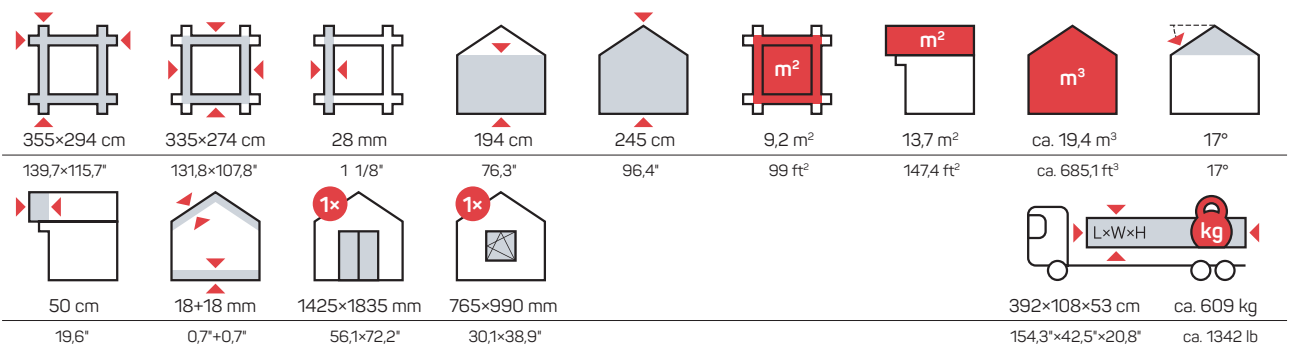

NERVION

Art 122 209

Standard

BIDASOA

Art 122 217

CAROLINE A

Art 122 007.9

320×250 cm	300×230 cm	28 mm	194 cm	234 cm	6,9 m ²	9,9 m ²	ca. 13,9 m ³	15°
125,9×98,4"	118,1×90,5"	1 1/8"	76,3"	92,1"	74,2 ft ²	106,5 ft ²	ca. 490,8 ft ³	15°
20 cm	18+18 mm	840×1835 mm	765×990 mm	360×108×50,5 cm		ca. 609 kg		
7,8"	0,7"+0,7"	33,1×72,2"	30,1×38,9"	141,7"×42,5"×19,8"		ca. 1342 lb		

CAROLINE B

Art 122 008.9

320×290 cm	300×270 cm	28 mm	194 cm	234 cm	8,1 m ²	11,4 m ²	ca. 16,4 m ³	15°
125,9×114,1"	118,1×106,2"	1 1/8"	76,3"	92,1"	87,1 ft ²	122,7 ft ²	ca. 579,1 ft ³	15°
20 cm	18+18 mm	840×1835 mm	765×990 mm	360×108×52,5 cm		ca. 633 kg		
7,8"	0,7"+0,7"	33,1×72,2"	30,1×38,9"	141,7"×42,5"×20,6"		ca. 1395 lb		