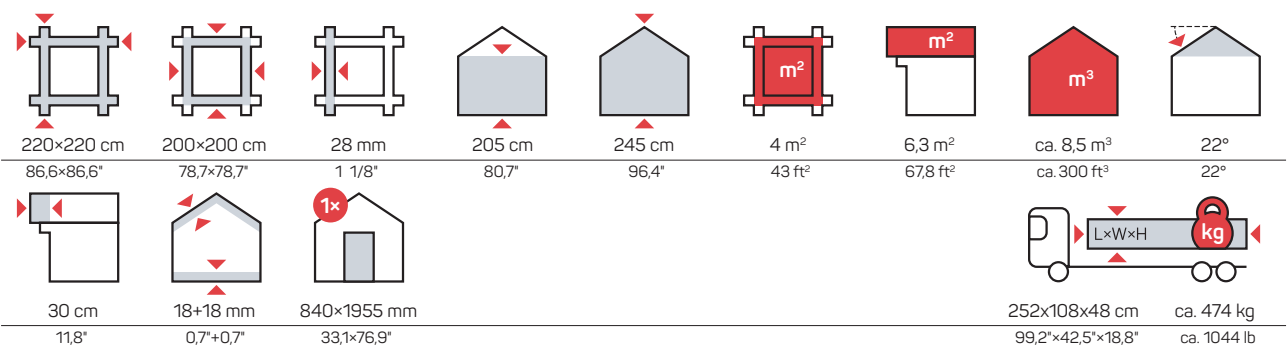

TIINA A

Art 122 098