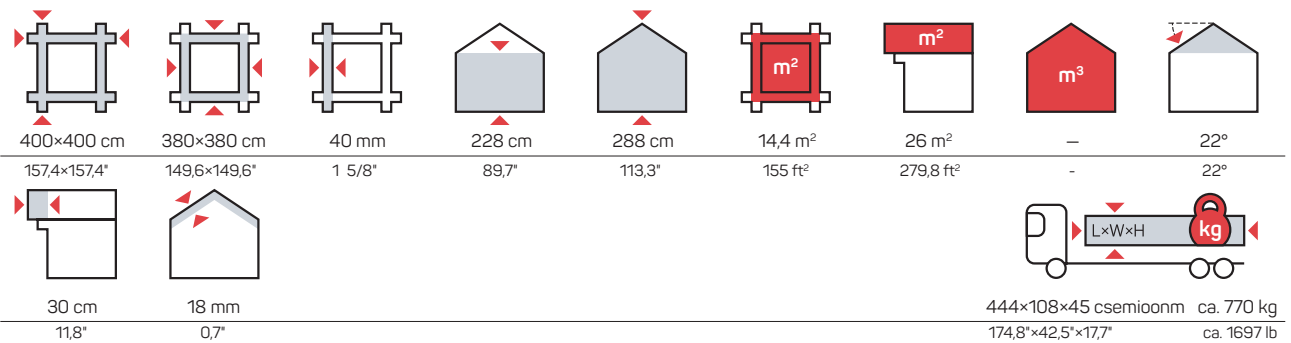

ISO Standard+

CATANIA

Art 122 038.2