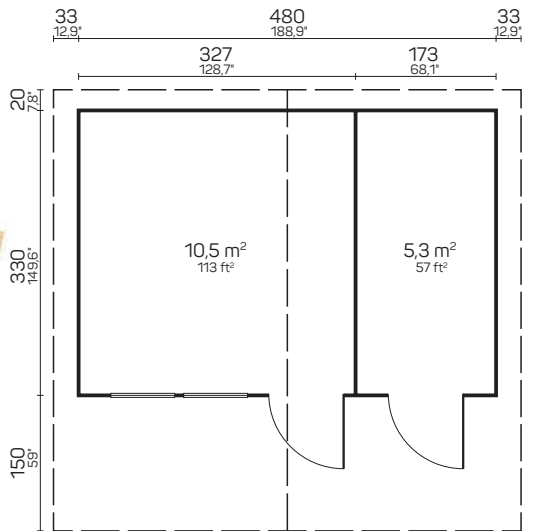

PEDRO B

Art 111721

Double Glazed
ISO-Verglasung
Lämpölasit
Isoleriglas